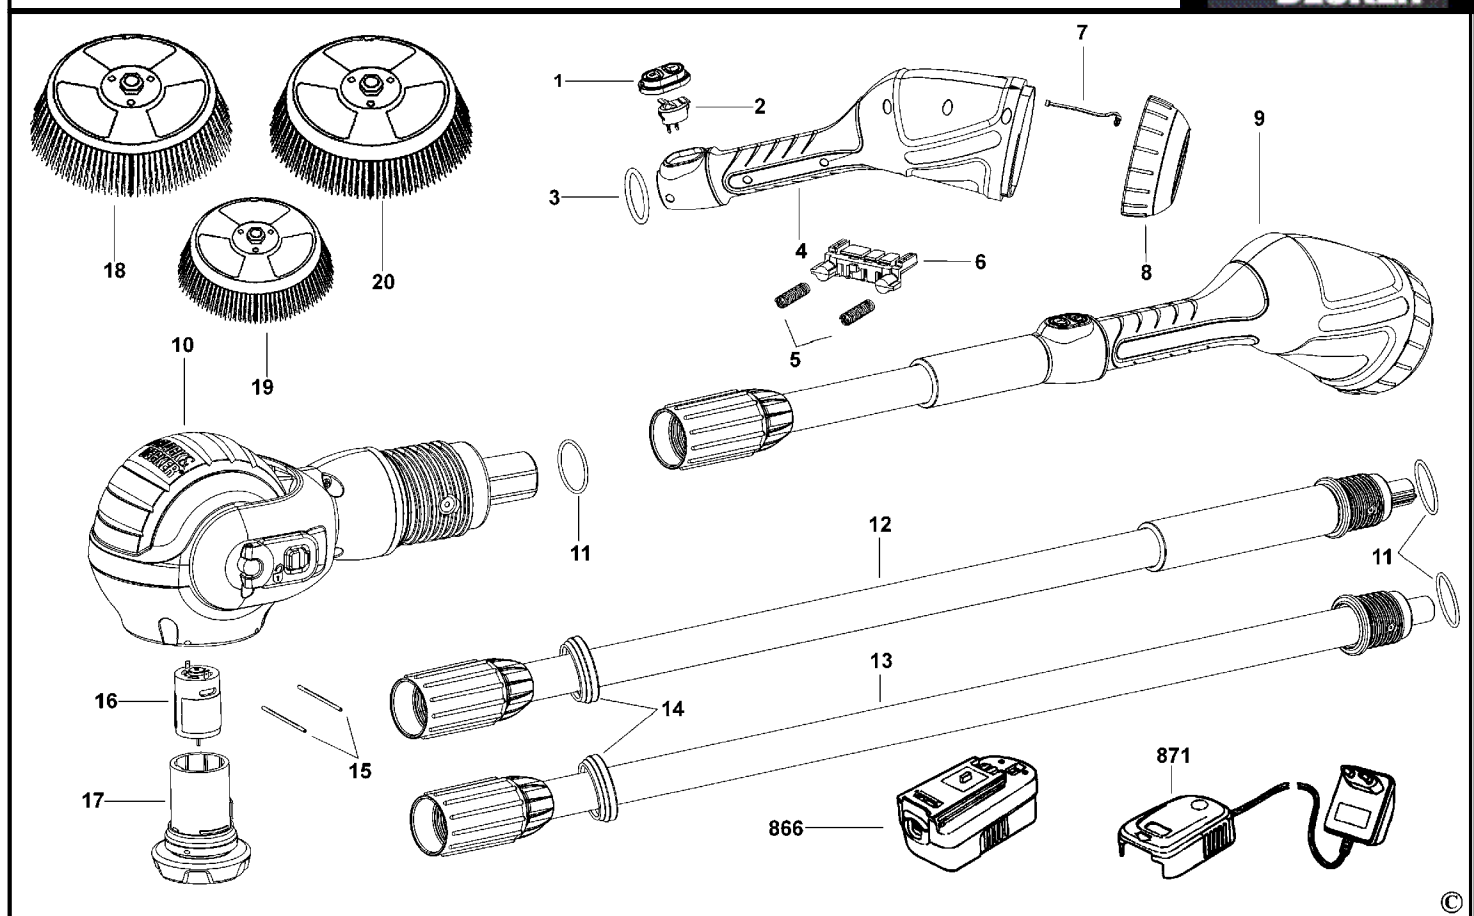

TURBOBUERSTE

GPC900----A

TYPE 1

TURBOBUERSTE

GPC900----A

TYPE 1

Pos. Nr	Ersatzteilnummer	Beschreibung	Preis	Variants
1	1	90507629-01	SCHALTERABDECKUNG	
2	1	90507634	SCHALTER	
3	1	90507642	O-RING	
4	1	90511639	GRIFF ZSB	
5	2	5100035-03	FEDER	
6	1	5100034-00	ANSCHLUSSBLOCK	
7	1	90507633	BAND	
8	1	90509371-01	ENDKAPPE	
9	1	90509756	GRIFF ZSB	
10	1	90512931	KOPF ZSB	
11	3	90507641	O-RING	
12	1	90507638	OBERES ROHR	
13	1	90507646	UNTERES ROHR	
14	2	90507628	DICHTUNG	
15	2	90507596	STIFT	
16	1	90507585	MOTOR ZSB 18V	
17	1	90507591-01	GETR.GEH.	
18	1	90507652	TURBOBUERSTE ZSB	
19	1	90507653	TURBOBUERSTE ZSB	
20	1	90507654	TURBOBUERSTE ZSB	
866	1	90511046	ACCU 12V - 1.2AH	
871	1	90500849	LADEGERAET GB	GB
871	1	90500845	LADEGERAET (EURO)	QW