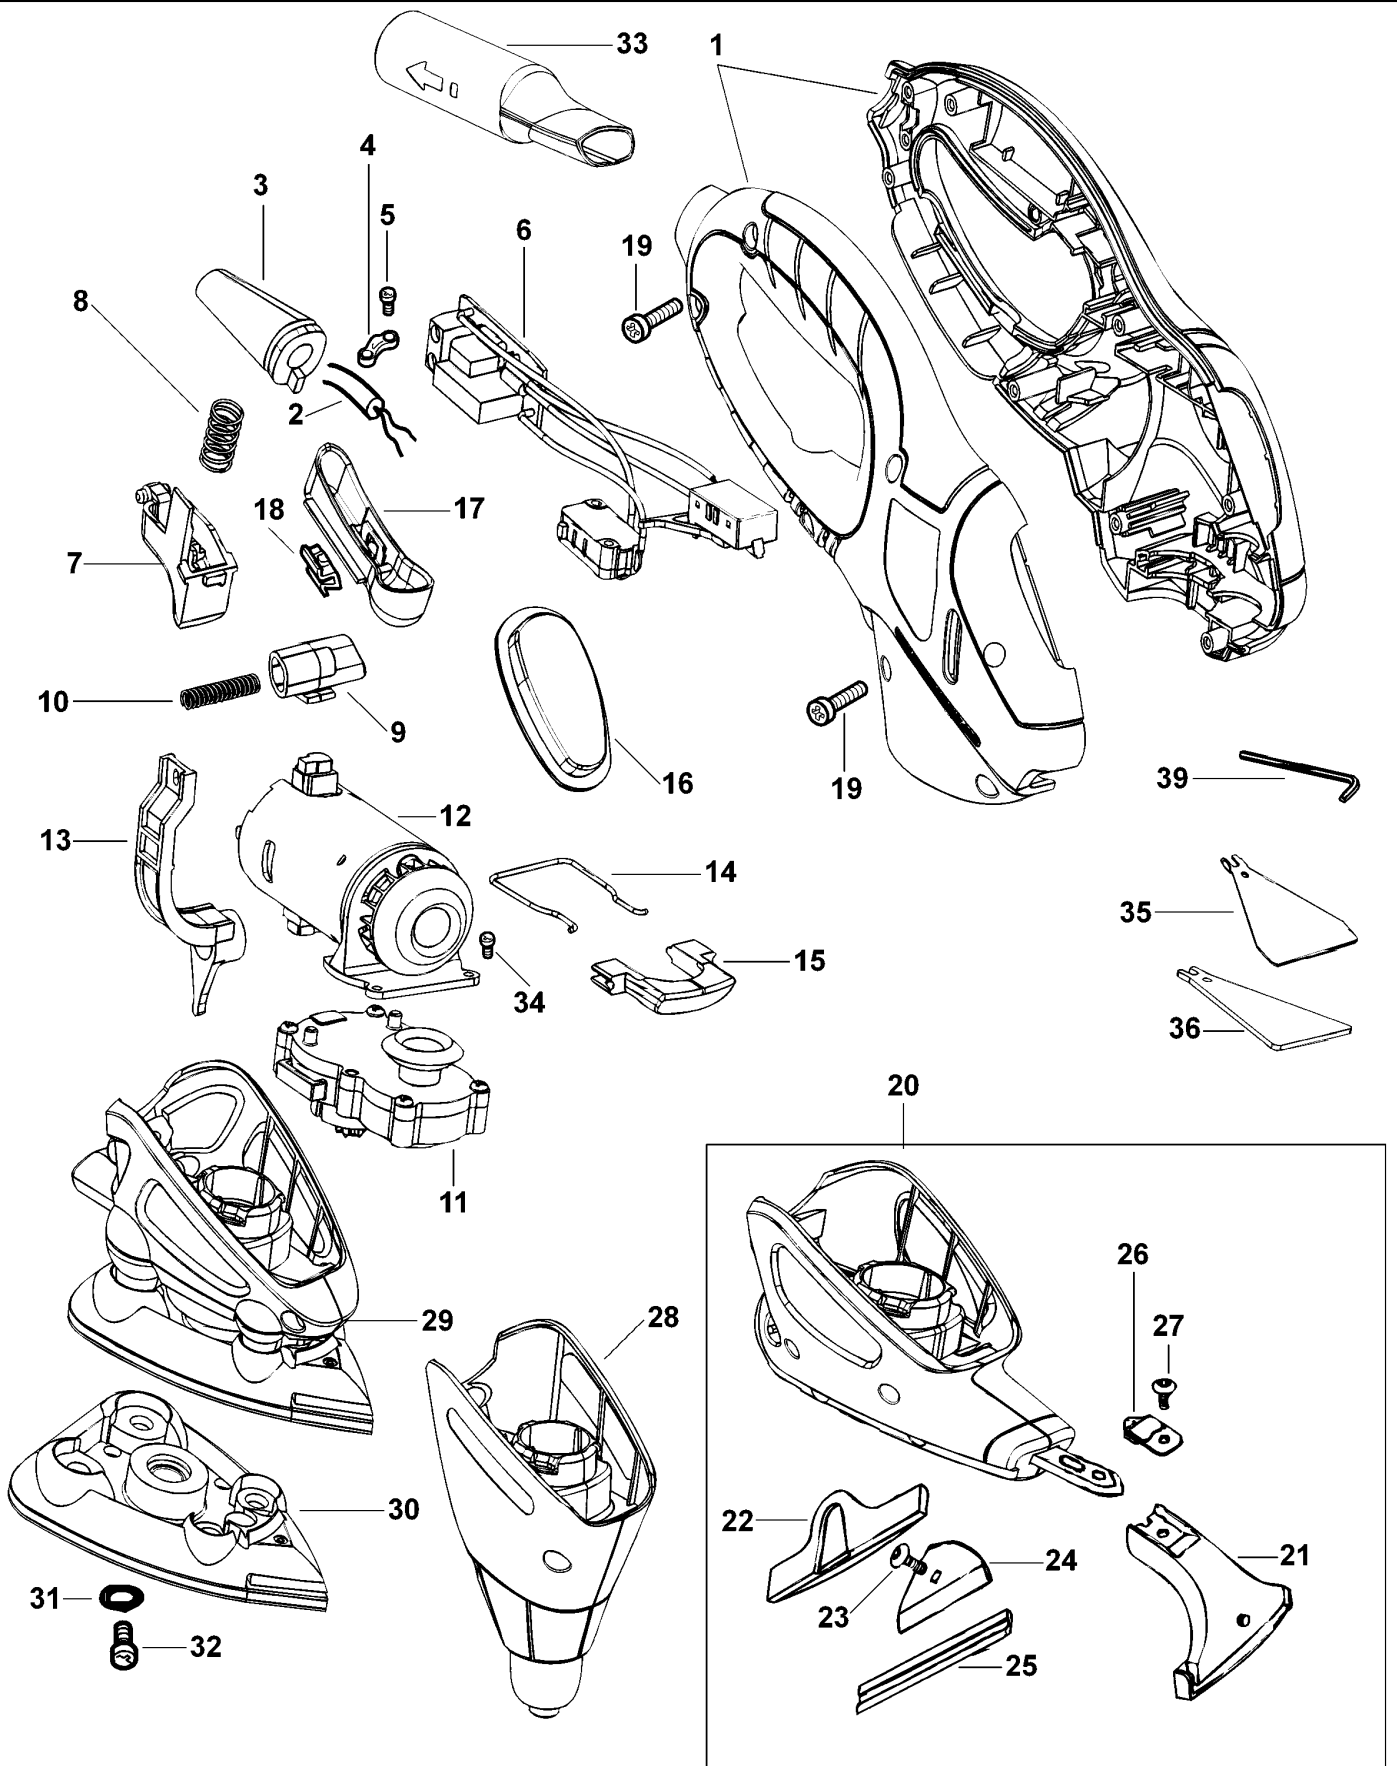

TAPETENABLÖSER

MT3000K---A

TYPE 1

©

TAPETENABLÖSER

MT3000K---A

TYPE 1

Pos. Nr	Ersatzteilnummer	Beschreibung	Preis	Variants
1	1	588995-00	GEHAEUSEPAAR	
2	1	330080-03	KABELSATZ (EURO)	ZA
2	1	330080-03	KABELSATZ (EURO)	QS
2	1	589164-00	KABELSATZ	GB
3	1	588171-00	KABELTUELLE	
4	1	329301-00	KABELKLEMME	
5	2	370748	SCHRAUBE	
6	1	488037-02	SCHALTER + PCB ZSB	
7	1	588170-00	SCHALTGRIFF	
8	1	477682-00	FEDER	
9	1	589108-00	TRIGGER LOCK-ON	
10	1	477681-00	FEDER	
11	1	588086-01	GETR.GEH.	
12	1	477679-02	MOTOR ZSB	
13	1	588242-00	ANTRIEB	UP TO DC 2005-24
13	1	588242-01	ANTRIEB	From DC 2005-25
14	1	588144-00	FEDER	
15	1	588332-00	KNOPF	
16	1	477918-00	EINSATZ	
17	1	589366-00	CARRIER	
18	1	148354-03	HALTER	
19	7	747329	SCHRAUBE	
20	1	588002-02	KOPF ZSB	
21	1	588009-00	KOPF	
22	1	477047-00	ABDECKUNG	
23	1	478004-00	SCHRAUBE	
24	1	588005-00	MESSERKLEMME	
25	1	588010-00	MESSER	
26	1	590103-00	HALTER	
27	1	478004-00	SCHRAUBE	
28	1	588518-00	KOPF ZSB	
29	1	588113-00	KOPF ZSB	
30	1	588788-00	PLATTE	
31	1	477106-00	UNTERLEGSCHIEBE	
32	1	479504-00	SCHR TORX	
33	1	589477-00	VAKUUMADAPTER	
34	2	588469-00	SCHRAUBE	
35	1	590102-00	MESSER	
36	1	590133-00	MESSER	
39	1	589222-00	IMBUSSCHL. 2.5MM