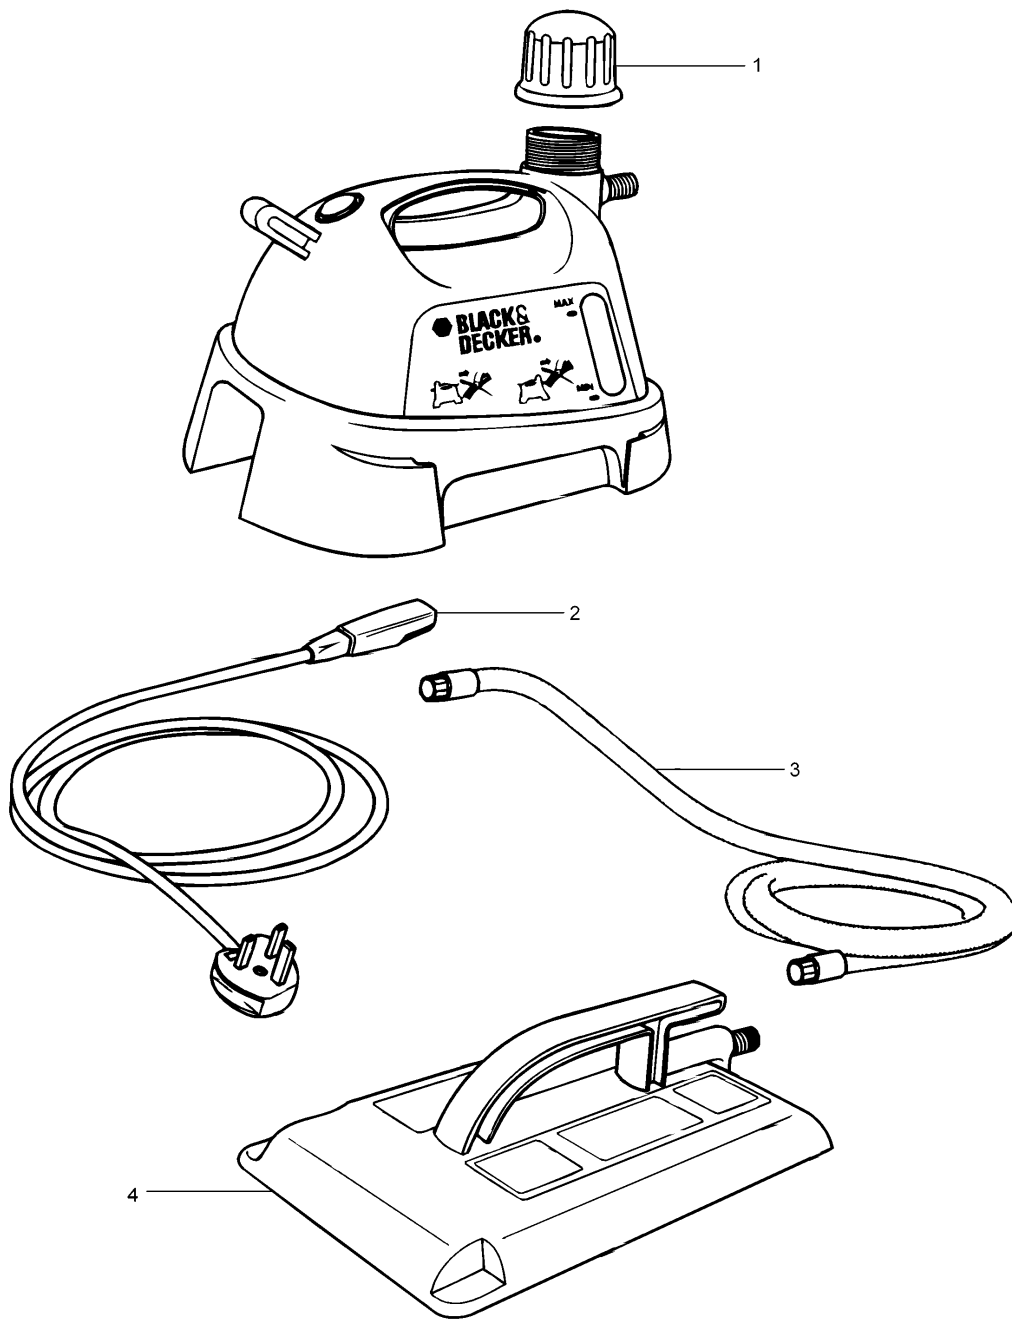

TAPETENABLÖSER

KX3300----A

TYPE 1

TAPETENABLÖSER

KX3300----A

TYPE 1

Pos. Nr	Ersatzteilnummer	Beschreibung	Preis	Variants
1	1 498190-02	KAPPE		
2	1 498193-00	KABEL MIT STECKER		GB
2	1 498964-00	KABEL MIT STECKER		QS
3	1 498211-00	SCHLAUCH ZSB		
4	1 499019-00	PLATTE ZSB		