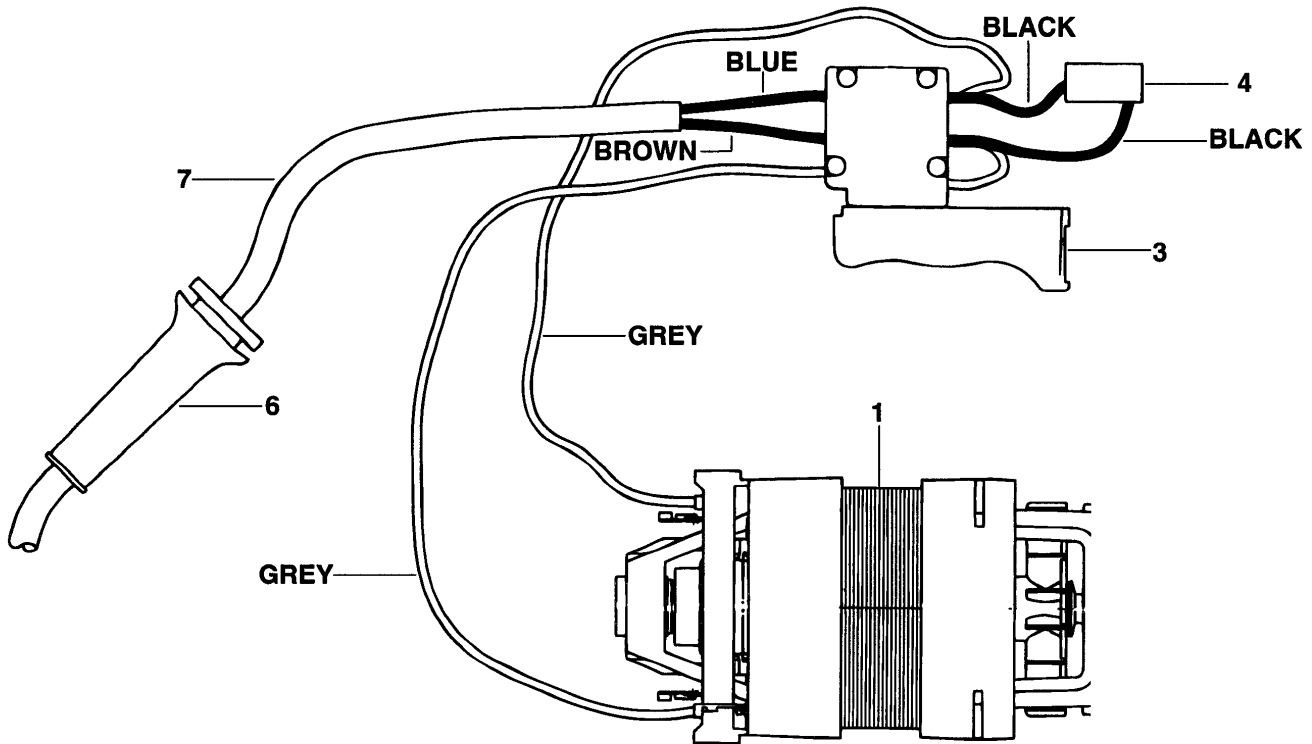

## STICHSÄGE

KS638SE---A

TYPE

1

16	1	811666	LITZE	DE
16	1	811666	LITZE	A9
16	1	811666	LITZE	AT
16	1	811666	LITZE	B1
17	2	828446	DROSSEL ZSB	XE
17	2	828446	DROSSEL ZSB	NL
17	2	828446	DROSSEL ZSB	NO
17	2	828446	DROSSEL ZSB	SE
17	2	828446	DROSSEL ZSB	FR
17	2	828446	DROSSEL ZSB	GR
17	2	828446	DROSSEL ZSB	IT
17	2	828446	DROSSEL ZSB	DK
17	2	828446	DROSSEL ZSB	ES
17	2	828446	DROSSEL ZSB	FI
17	2	828446	DROSSEL ZSB	AT
17	2	828446	DROSSEL ZSB	BE
17	2	828446	DROSSEL ZSB	DE
18	1	369620	MUTTER	
19	1	581229-01	GETR.GEH.	
20	1	369619	GETRIEBE	
21	6	891024	SCHRAUBE	
22	1	368389	ROLLER	
23	2	368360	KUGELLAGER	
24	1	571709-04	WELLE ZSB	
25	3	374292	STIFT	
26	1	799310	O-RING	
27	1	000000-00	NICHT MEHR LIEFERBAR	
28	1	000000-00	NICHT MEHR LIEFERBAR	
29	2	000000-00	NICHT MEHR LIEFERBAR	
30	1	368366	ABDECKUNG	
31	1	369008	SCHUTZ	
32	1	370584	SCHUTZ	
33	1	000000-00	NICHT MEHR LIEFERBAR	
34	1	368375-01	HALTERUNG ZSB	
35	1	368857-00	KLAMMER	
36	2	376409	SCHRAUBE	
37	1	369304-00	SCHUH ZSB	
39	1	581190-02	KLEMME ZSB	
40	1	370169	PLATTE	
41	2	370170	SPRENGRING	
42	1	571131-00	TEILEPAKET (SATZ)	
43	1	370168-01	ANTRIEB	
44	1	581190-02	KLEMME ZSB	
45	10	747329	SCHRAUBE	
46	1	749286	BUEGEL	
47	1	368355-03	KRAGEN	
48	1	376132	BLOCK	
49	1	368352-00	OBERER KNOPF	
50	1	371662	FEDER	
51	1	368353-00	UNTERER KNOPF	
52	1	371311	PLATTE	
53	1	811057	STIFT	