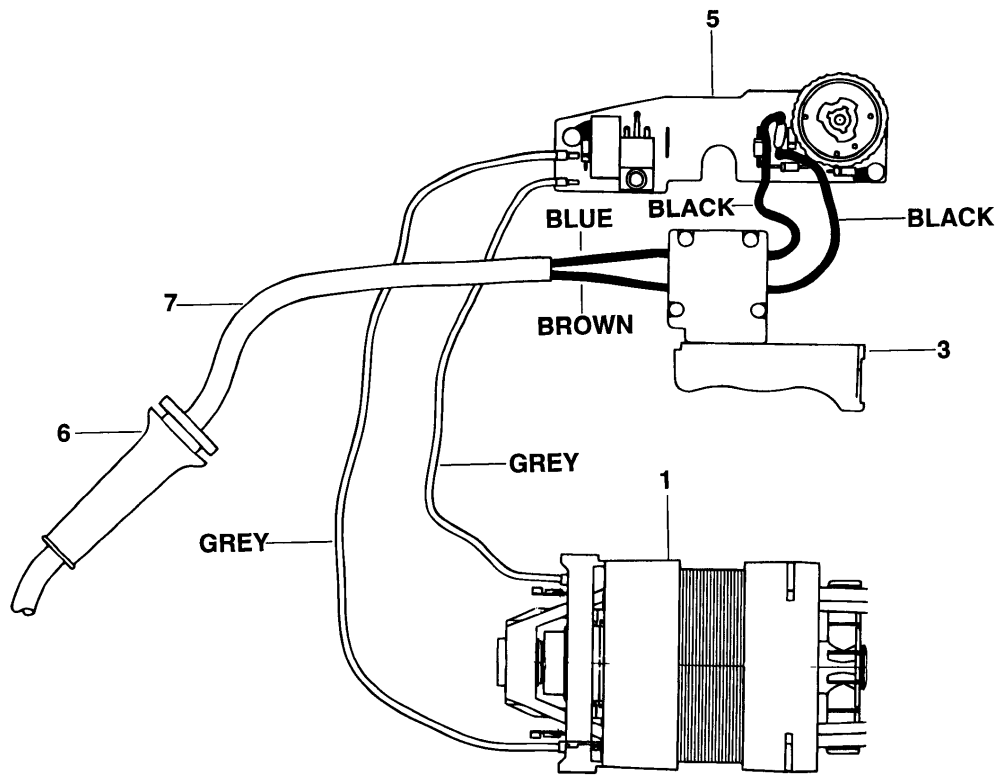

STICHSÄGE

KS635S----A

TYPE 1

31	1	369008	SCHUTZ	
32	1	370584	SCHUTZ	
33	1	000000-00	NICHT MEHR LIEFERBAR	KS638SE
33	1	000000-00	NICHT MEHR LIEFERBAR	KS635S
33	1	000000-00	NICHT MEHR LIEFERBAR	KS634S
33	1	000000-00	NICHT MEHR LIEFERBAR	KS635S XE ONLY
34	1	368375-01	HALTERUNG ZSB	
35	1	368857-00	KLAMMER	
36	2	376409	SCHRAUBE	
37	1	369304-00	SCHUH ZSB	
39	1	581190-02	KLEMME ZSB	
40	1	370169	PLATTE	
41	2	370170	SPRENGRING	
42	1	571131-00	TEILEPAKET (SATZ)	
43	1	370168-01	ANTRIEB	
44	1	581190-02	KLEMME ZSB	
45	10	747329	SCHRAUBE	
46	1	749286	BUEGEL	
47	1	368355-03	KRAGEN	
48	1	376132	BLOCK	
49	1	368352-00	OBERER KNOPF	
50	1	371662	FEDER	
51	1	368353-00	UNTERER KNOPF	
52	1	371311	PLATTE	
53	1	811057	STIFT	

COLOUR KEY

ENGLISH	FRENCH	ITALIAN	GERMAN
BLACK	NOIR	NERO	SCHWARZ
GREY	GRIS	GRIGIO	GRAU
BROWN	BRUN	MARRONE	BRAUN
BLUE	BLEU	BLU	BLAU
RED	ROUGE	ROSSO	ROT

COLOUR KEY

ENGLISH	FRENCH	ITALIAN	GERMAN
BLACK	NOIR	NERO	SCHWARZ
GREY	GRIS	GRIGIO	GRAU
BROWN	BRUN	MARRONE	BRAUN
BLUE	BLEU	BLU	BLAU
RED	ROUGE	ROSSO	ROT