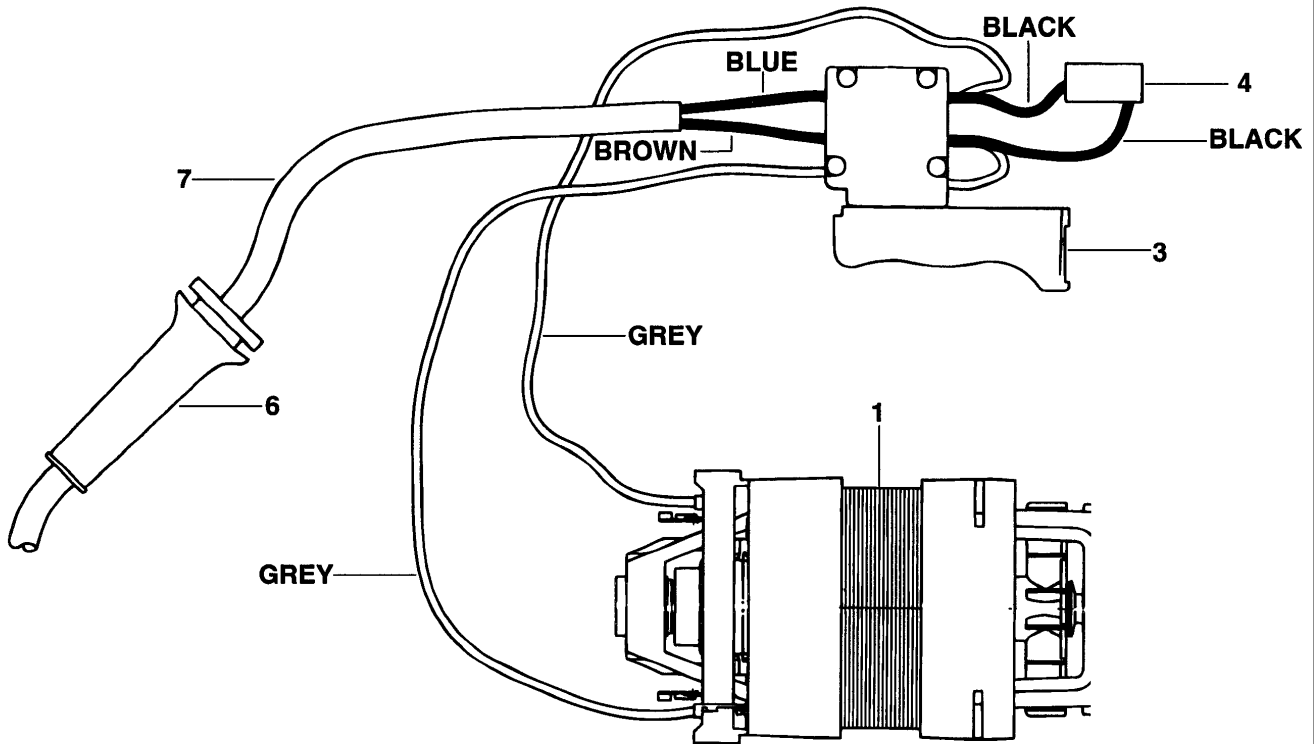

STICHSÄGE

KS635S----A

TYPE 1

31	1	369008	SCHUTZ	
32	1	370584	SCHUTZ	
33	1	000000-00	NICHT MEHR LIEFERBAR	KS638SE
33	1	000000-00	NICHT MEHR LIEFERBAR	KS635S
33	1	000000-00	NICHT MEHR LIEFERBAR	KS634S
33	1	000000-00	NICHT MEHR LIEFERBAR	KS635S XE ONLY
34	1	368375-01	HALTERUNG ZSB	
35	1	368857-00	KLAMMER	
36	2	376409	SCHRAUBE	
37	1	369304-00	SCHUH ZSB	
39	1	581190-02	KLEMME ZSB	
40	1	370169	PLATTE	
41	2	370170	SPRENGRING	
42	1	571131-00	TEILEPAKET (SATZ)	
43	1	370168-01	ANTRIEB	
44	1	581190-02	KLEMME ZSB	
45	10	747329	SCHRAUBE	
46	1	749286	BUEGEL	
47	1	368355-03	KRAGEN	
48	1	376132	BLOCK	
49	1	368352-00	OBERER KNOPF	
50	1	371662	FEDER	
51	1	368353-00	UNTERER KNOPF	
52	1	371311	PLATTE	
53	1	811057	STIFT	