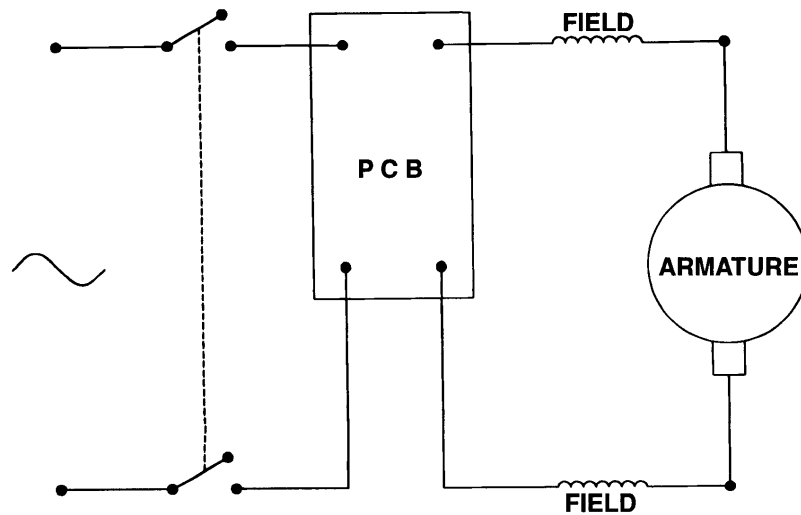

COLOUR KEY

ENGLISH	FRENCH	ITALIAN	GERMAN
BLACK	NOIR	NERO	SCHWARZ
GREY	GRIS	GRIGIO	GRAU
BROWN	BRUN	MARRONE	BRAUN
BLUE	BLEU	BLU	BLAU
RED	ROUGE	ROSSO	ROT