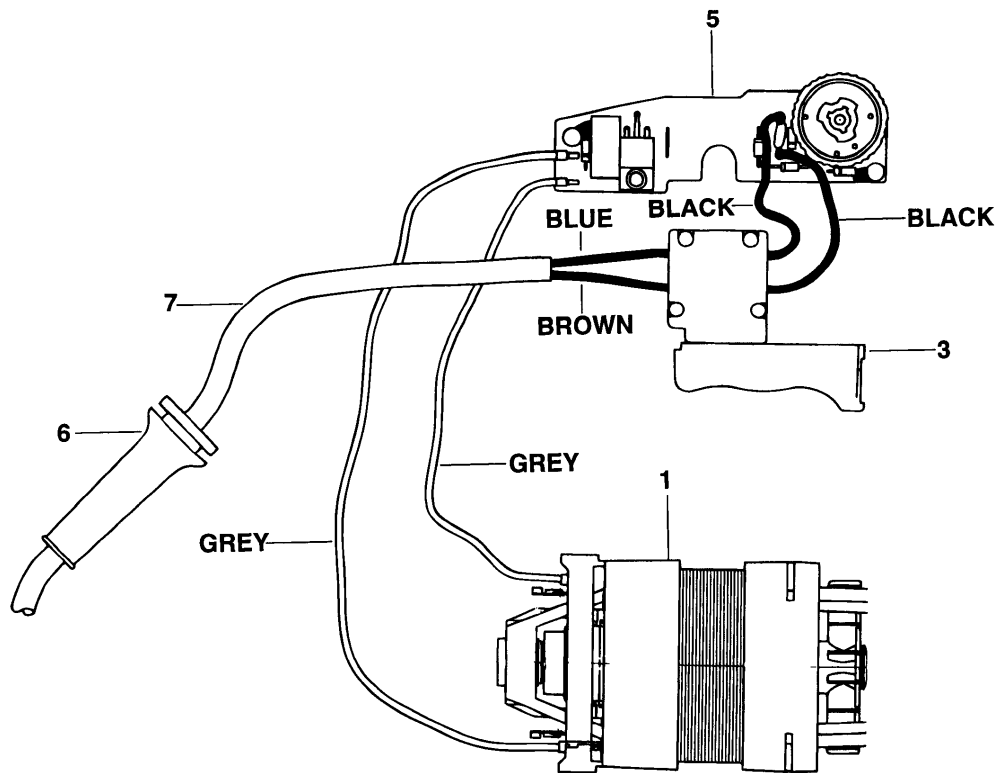

COLOUR KEY

ENGLISH	FRENCH	ITALIAN	GERMAN
BLACK	NOIR	NERO	SCHWARZ
GREY	GRIS	GRIGIO	GRAU
BROWN	BRUN	MARRONE	BRAUN
BLUE	BLEU	BLU	BLAU
RED	ROUGE	ROSSO	ROT