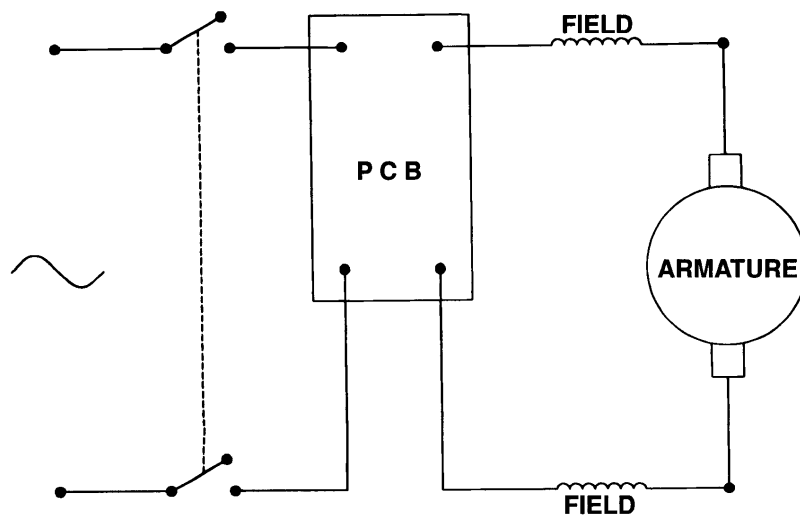

COLOUR KEY

ENGLISH	FRENCH	ITALIAN	GERMAN
BLACK	NOIR	NERO	SCHWARZ
GREY	GRIS	GRIGIO	GRAU
BROWN	BRUN	MARRONE	BRAUN
BLUE	BLEU	BLU	BLAU
RED	ROUGE	ROSSO	ROT