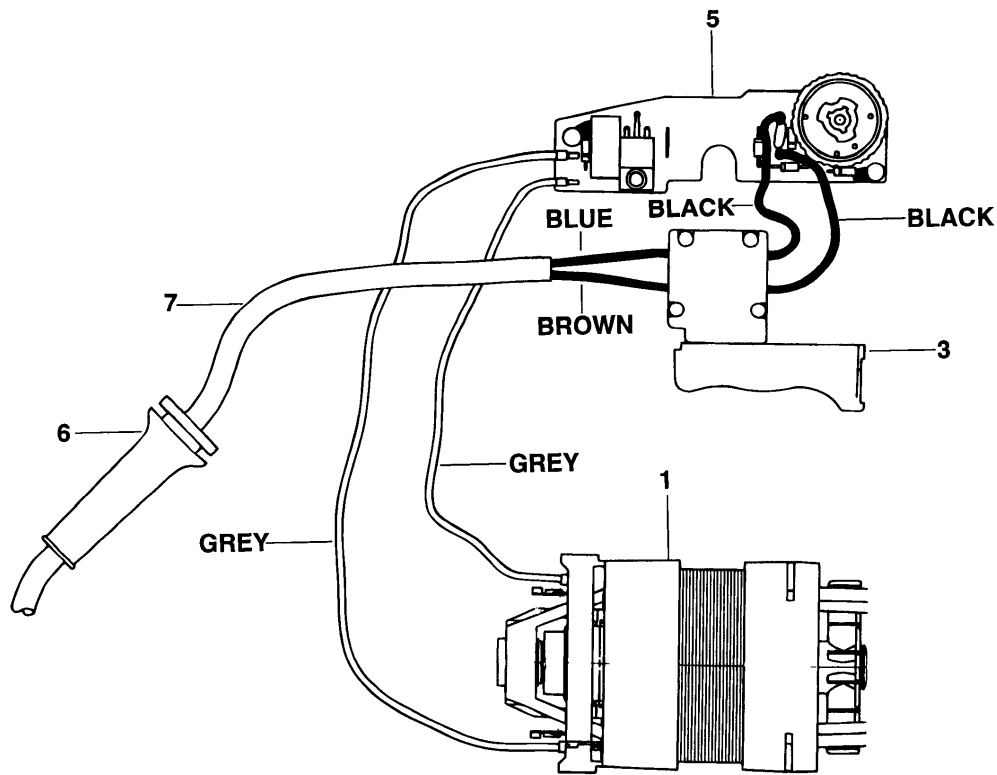

STICHSÄGE

KS632E----A

TYPE 1

9	1	370282-00	FESTSTELLER ZSB	TYPE 1
10	1	748158	FEDER	
11	2	370966	UNTERLEGSCHIEBE	
12	2	847709	FEDER	
13	2	372523	KOHLE	
14	2	846076	KOHLEKASTEN	XD
14	2	846076	KOHLEKASTEN	XE
14	2	846076	KOHLEKASTEN	QS
14	2	846076	KOHLEKASTEN	KW
14	2	846076	KOHLEKASTEN	MY
14	2	846076	KOHLEKASTEN	SG
14	2	846076	KOHLEKASTEN	HK
14	2	846076	KOHLEKASTEN	IE
14	2	846076	KOHLEKASTEN	KR
14	2	846076	KOHLEKASTEN	CH
14	2	846076	KOHLEKASTEN	CL
14	2	846076	KOHLEKASTEN	GB
14	2	846076	KOHLEKASTEN	A9
14	2	846076	KOHLEKASTEN	AR
14	2	846076	KOHLEKASTEN	B1
15	1	811679	LITZE	XD
15	1	811679	LITZE	XE
15	1	811679	LITZE	QS
15	1	811679	LITZE	KW
15	1	811679	LITZE	MY
15	1	811679	LITZE	SG
15	1	811679	LITZE	HK
15	1	811679	LITZE	IE
15	1	811679	LITZE	KR
15	1	811679	LITZE	CH
15	1	811679	LITZE	CL
15	1	811679	LITZE	GB
15	1	811679	LITZE	A9
15	1	811679	LITZE	AR
15	1	811679	LITZE	B1
15	1	830393	LITZE	BR
15	1	830393	LITZE	JP
15	1	830393	LITZE	TW
16	1	372828	LITZE	BR
16	1	372828	LITZE	JP
16	1	372828	LITZE	TW
16	1	811666	LITZE	XD
16	1	811666	LITZE	XE
16	1	811666	LITZE	QS
16	1	811666	LITZE	KW
16	1	811666	LITZE	MY
16	1	811666	LITZE	SG
16	1	811666	LITZE	HK
16	1	811666	LITZE	IE
16	1	811666	LITZE	KR
16	1	811666	LITZE	CH
16	1	811666	LITZE	CL
16	1	811666	LITZE	GB
16	1	811666	LITZE	A9
16	1	811666	LITZE	AR
16	1	811666	LITZE	B1
17	2	828446	DROSSEL ZSB	
18	1	369620	MUTTER	
19	1	368564	GETR.GEH.	
20	1	368562	GETRIEBE	

STICHSÄGE

KS632E----A

TYPE 1

21	6	812171	SCHRAUBE	
22	1	813480	ROLLER	
23	1	810897	KUGELLAGER	
24	1	368465	SCHAFT	
25	1	810893	KUGELLAGER	
26	1	847216	DICHTUNG	
27	2	330041-11	STIFT	
28	1	368382-00	KLAMMER	
29	2	797123	SCHRAUBE	
30	1	368587	ABDECKUNG	
31	1	369008	SCHUTZ	
32	1	370584	SCHUTZ	
33	1	369002-03	TYPENSCHILD	KS632E
34	1	368375-01	HALTERUNG ZSB	
35	1	368857-00	KLAMMER	
36	2	376409	SCHRAUBE	
37	1	369304-00	SCHUH ZSB	
39	9	747329	SCHRAUBE	
41	2	832457	KOHLEKASTEN ZSB	BR
41	2	832457	KOHLEKASTEN ZSB	JP
41	2	832457	KOHLEKASTEN ZSB	TW