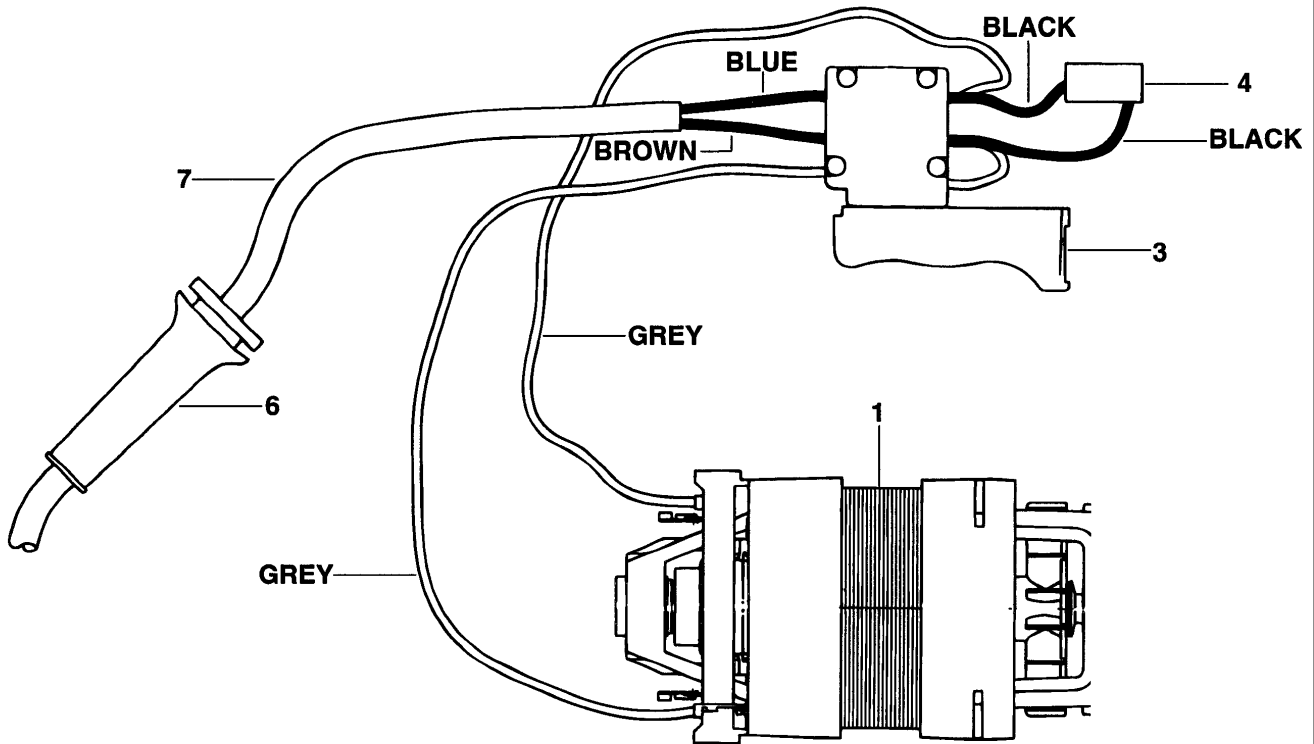

STICHSÄGE

KS630-----A

TYPE 1

33	1	000000-00	NICHT MEHR LIEFERBAR	CH
33	1	000000-00	NICHT MEHR LIEFERBAR	CL
33	1	000000-00	NICHT MEHR LIEFERBAR	CO
33	1	000000-00	NICHT MEHR LIEFERBAR	B1
33	1	000000-00	NICHT MEHR LIEFERBAR	BE
33	1	000000-00	NICHT MEHR LIEFERBAR	BR
33	1	000000-00	NICHT MEHR LIEFERBAR	A9
33	1	000000-00	NICHT MEHR LIEFERBAR	AR
33	1	000000-00	NICHT MEHR LIEFERBAR	AT
34	1	368375-01	HALTERUNG ZSB	
35	1	368857-00	KLAMMER	
36	2	376409	SCHRAUBE	
37	1	369304-00	SCHUH ZSB	
39	9	747329	SCHRAUBE	
41	1	832457	KOHLEKASTEN ZSB	TW
41	1	832457	KOHLEKASTEN ZSB	VE
41	1	832457	KOHLEKASTEN ZSB	AR
41	1	832457	KOHLEKASTEN ZSB	BR
41	1	832457	KOHLEKASTEN ZSB	CO
41	2	832457	KOHLEKASTEN ZSB	TW
41	2	832457	KOHLEKASTEN ZSB	VE
41	2	832457	KOHLEKASTEN ZSB	AR
41	2	832457	KOHLEKASTEN ZSB	BR
41	2	832457	KOHLEKASTEN ZSB	CO