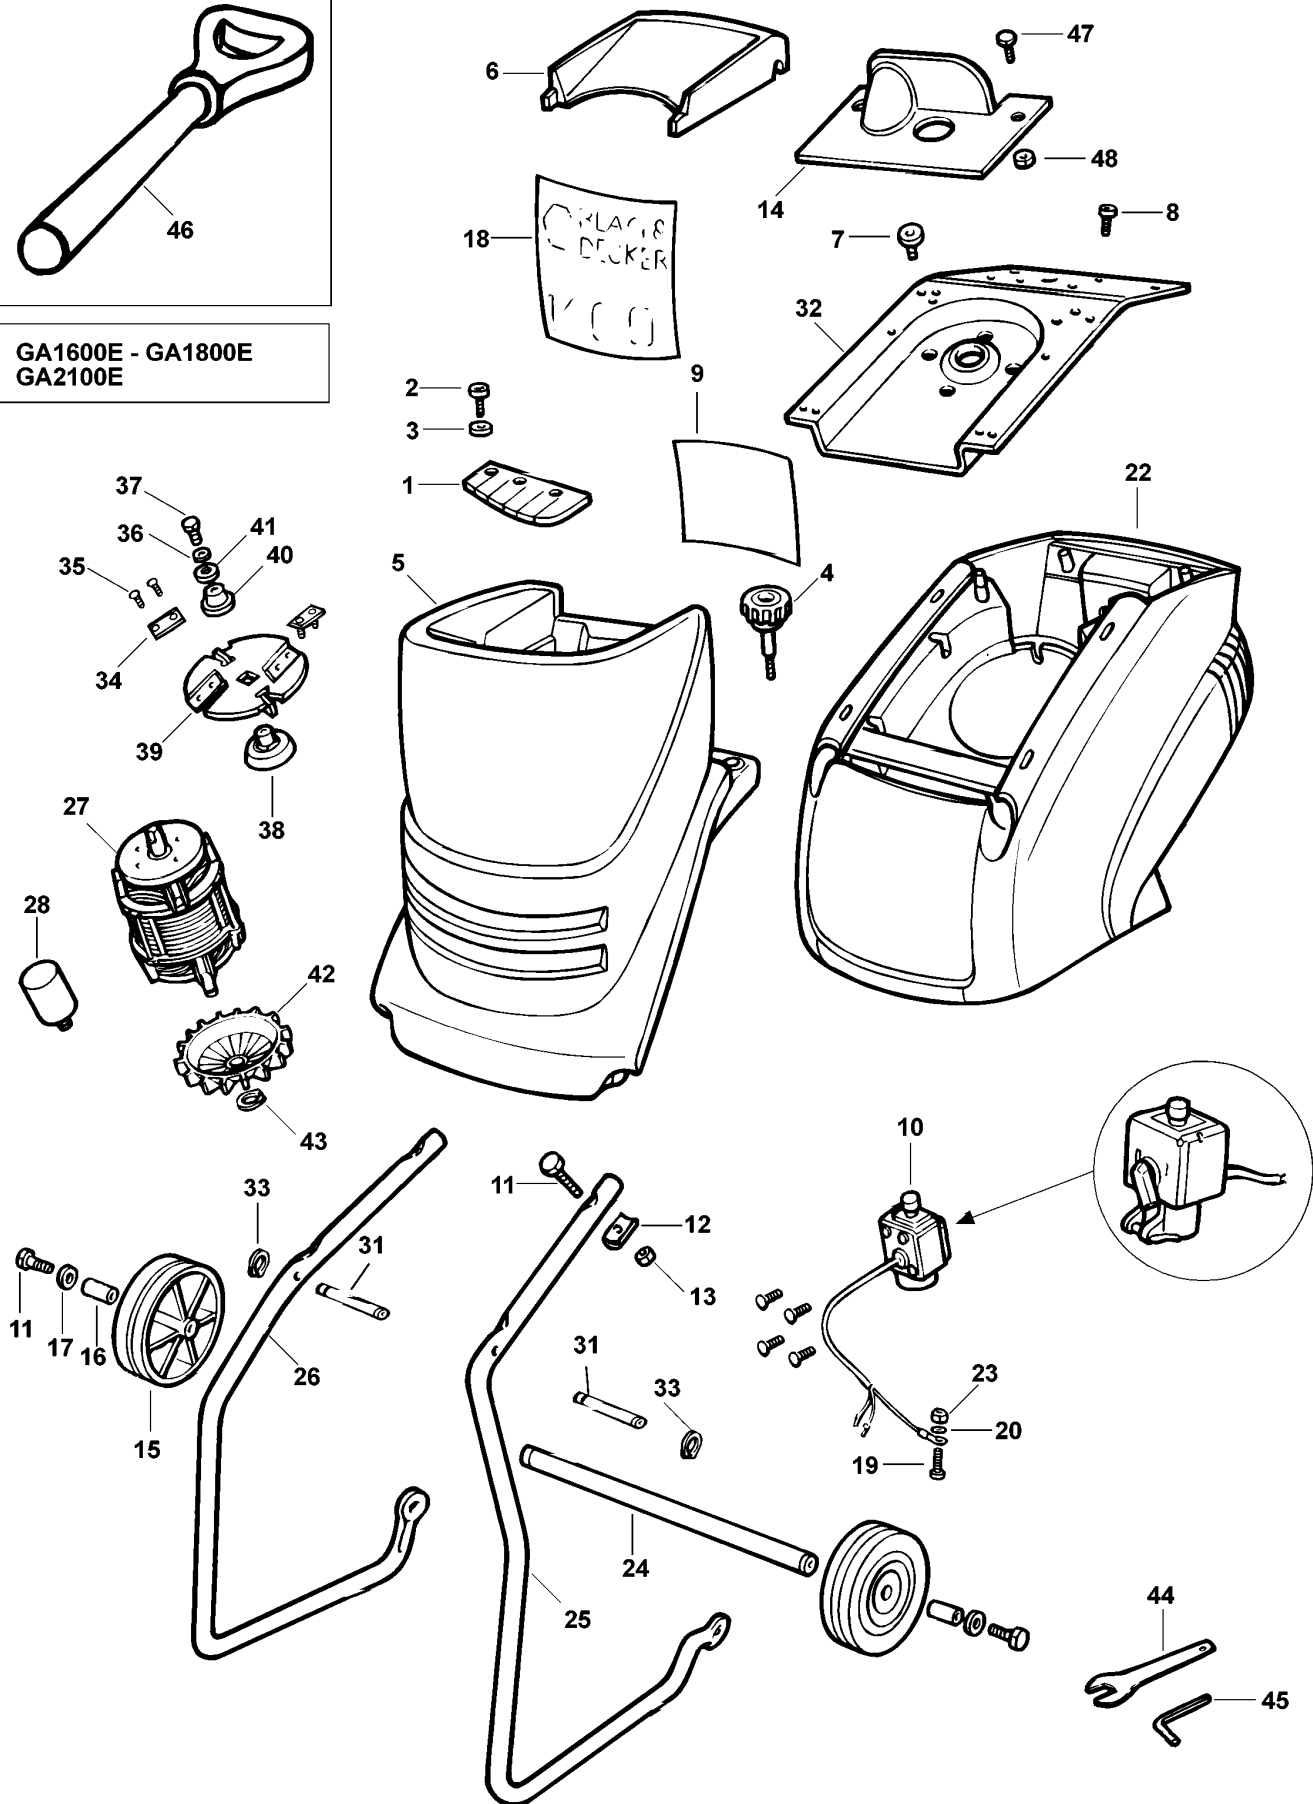

GA1600E - GA1800E
GA2100E

SCHREDDER

GA1400E---A

TYPE

1

Pos. Nr	Ersatzteilnummer	Beschreibung	Preis	Variants
1	1	567857-00	LASCHE	
2	3	567858-00	SCHRAUBE	
3	3	567859-00	UNTERLEGSCHLEIBE	
4	2	567860-00	MUTTER	
5	1	567861-00	RINNE	
6	1	567862-00	ABDECKUNG	
7	4	560100-00	SCHRAUBE	
8	4	560101-00	SCHRAUBE	
9	1	567863-00	WARNSCHILD	
10	1	560131-00	SCHALTER ZSB	QS
10	1	567864-00	SCHALTER	GB
10	1	560131-00	SCHALTER ZSB	CH
11	6	560103-00	SCHRAUBE	
12	4	560104-00	UNTERLEGSCHLEIBE	
13	4	560105-00	MUTTER	
14	1	567876-00	PLATTE	
15	2	560107-00	RAD	
16	2	560108-00	DISTANZSCHLEIBE	
17	2	279718-00	DISTANZSCHLEIBE144460	
18	1	000000-00	NICHT MEHR LIEFERBAR	
19	1	279707-00	SCHRAUBE	
20	1	279706-00	UNTERLEGSCHLEIBE	
22	1	567878-00	MOTORABDECKUNG	
23	1	567879-00	MUTTER	
24	1	567943-00	ACHSE	
25	*1	568402-00	BEINSATZ	BEFORE WEEK 13/98
25	1	567881-00	BEIN RECHTS	AFTER WEEK 13/98
26	1	567880-00	BEIN LINKS	AFTER WEEK 13/98
26	*1	568402-00	BEINSATZ	BEFORE WEEK 13/98
27	1	567883-00	MOTOR	
28	1	560137-00	KONDENSATOR	
31	1	569031-00	STIFT	
32	1	567889-00	BODENPLATTE	
33	2	567944-00	HALTEKLAMMER	
34	2	560119-00	MESSER	
35	4	560120-00	SCHRAUBE	
36	1	279696-00	UNTERLEGSCHLEIBE	
37	1	560121-00	SCHRAUBE	
38	1	560122-00	NABE	
39	1	560123-00	MESSERHALTER	
40	1	560124-00	DISTANZSCHLEIBE	
41	1	560125-00	UNTERLEGSCHLEIBE	
42	1	560148-00	LÜFTER	
43	1	567892-00	KLIP	
44	1	279804-00	SCHLUESSEL	
45	1	279803-00	IMBUSSCHL. 3 MM	
46	1	560130-00	SCHUBSTANGE	GA1400E
46	1	560130-00	SCHUBSTANGE	GA1600E
46	1	560130-00	SCHUBSTANGE	GA1800E
46	1	000000-00	NICHT MEHR LIEFERBAR	GA2100E
47	4	567953-00	BOLZEN	
48	4	567954-00	MUTTER	