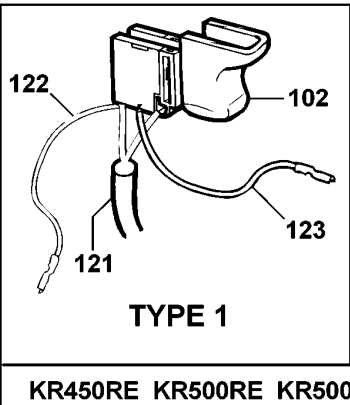

BOHRER

KR500CRE--A

TYPE 1

BOHRER

KR500CRE--A

TYPE 1

Pos. Nr.	Stück	Ersatzteilnummer	Beschreibung	Variants
101	1	576375-10	MOTOR ZSB	
101	1	000000-00	NICHT MEHR LIEFERBAR	115V
101	1	576375-06	MOTOR ZSB	230V
102	1	375158-01	SCHALTER 240V	230V
102	1	376429-02	SCHALTER 115V	115V
102	1	376429-02	SCHALTER 115V	
103	1	374217-03	PCB ZSB	230V
103	1	374217-04	PCB 115V	115V
103	1	574783-00	PCB	
104	1	574298-00	GETR.GEH.	
105	1	812979	WASHER THRUST	
106	4	794097	SCHRAUBE	
107	1	572289-00	SPINDEL	
108	1	821986	FEDER	
109	11	747329	SCHRAUBE	
110	2	747634	KOHLEFEDER	
111	2	832998-05	KOHLE	
111	1	832998-05	KOHLE	115V
111	1	832998-06	KOHLE	230V
112	1	376410-00	GETR.GEH. ZSB	
113	1	375147-04	GEHAEUSE	
114	1	375148-06	TYPENSCHILD	
115	1	375507-01	SCHIEBER	
116	1	375164-02	ANTRIEB	
117	1	375156-00	DRUCKLAGERSCHEIBE	
120	1	330033-15	BOHRFUTTER 10MM	KR510RE
120	1	330033-23	BOHRFUTTER	KR450RE -
KR500RE				
120	1	330033-15	BOHRFUTTER 10MM	
120	1	580569-00	BOHRFUTTER	KR500CRE
121	1	330048-05	KABELSATZ (EURO)	
121	1	330048-05	KABELSATZ (EURO)	QS
121	1	330048-05	KABELSATZ (EURO)	XK
121	1	330048-27	KABELSATZ	
121	1	330060-00	KABEL MIT STECKER	
121	1	330060-00	KABEL MIT STECKER	
121	1	330080-03	KABELSATZ (EURO)	
121	1	372067-01	KABELSATZ	
121	1	808704-12	KABELSATZ	
121	1	808704-12	KABELSATZ	B3
121	1	808704-14	KABELSATZ	
121	1	573379-06	KABELSATZ	
122	1	377470-00	LITZE GRAU	230V
122	1	571509-00	LITZE ZSB	
122	1	571509-00	LITZE ZSB	115V
123	1	377468-00	LITZE ROT	230V
123	1	571508-00	LITZE 115V	
123	1	571508-00	LITZE 115V	115V
124	1	770235	SCHUTZ	KR500CRE
124	1	770236	SCHUTZ	KR450RE -
KR500RE				
124	1	770236	SCHUTZ	KR510RE
125	1	807285-08	KONDENSATOR	
128	1	805434	SPEZIALSCHRAUBE	
129	1	330034-07	BOHRF.SCHLUESSEL	KR450RE -
KR500RE				
129	1	330034-07	BOHRF.SCHLUESSEL	KR510RE
131	1	376552-03	KLAMMER	
132	1	813918	SCHRAUBE