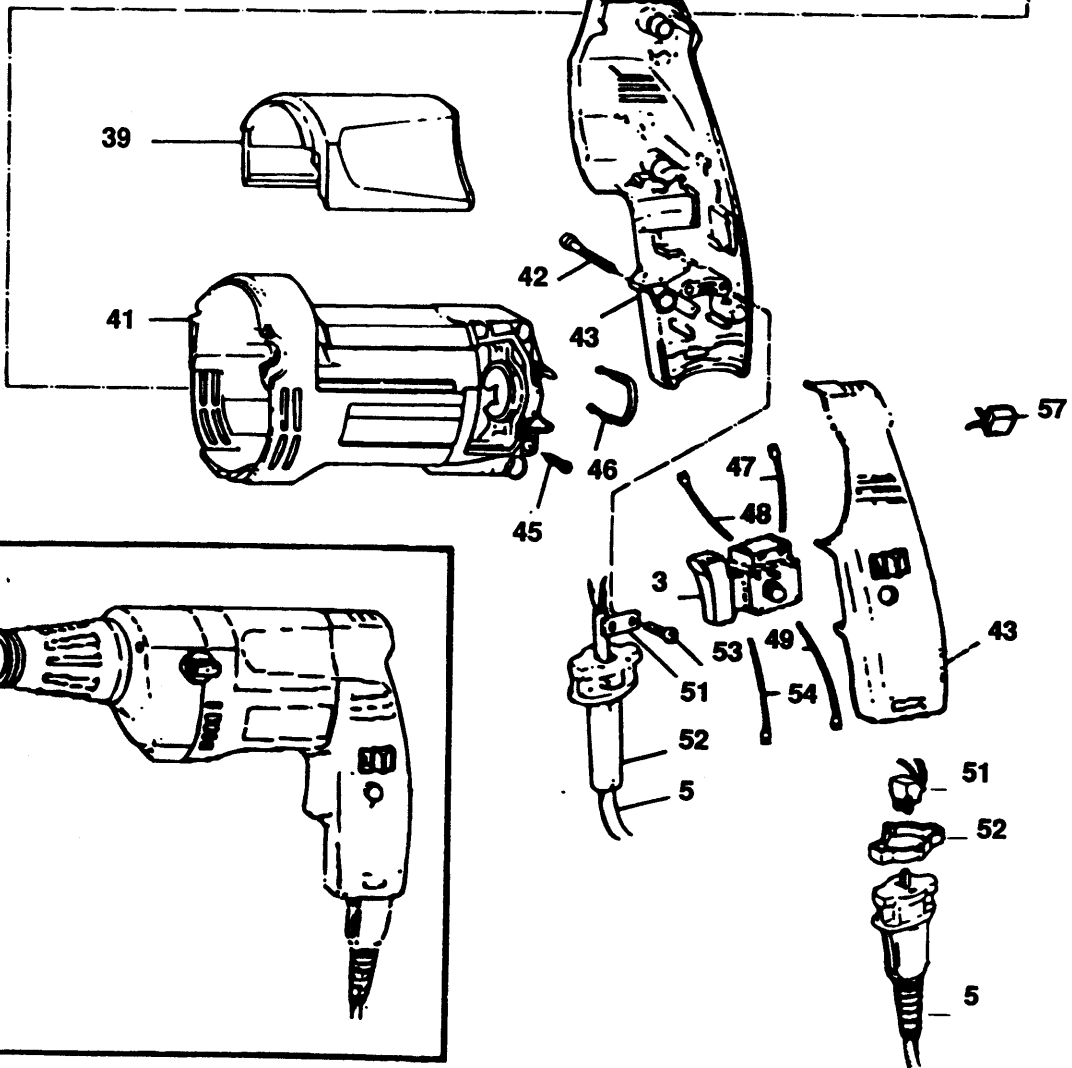

SCHRAUBENDREHER

P7319-----A

TYPE 1

SCHRAUBENDREHER

P7319-----A

TYPE 1

Pos. Nr	Ersatzteilnummer	Beschreibung	Preis	Variants	
1	1	000000-00	NICHT MEHR LIEFERBAR		AE-MX-PA-VE 115V
1	1	000000-00	NICHT MEHR LIEFERBAR		GB 115V
1	1	932954	ANKER	ZA	
1	1	932954	ANKER	PT	
1	1	932954	ANKER	SE	
1	1	932954	ANKER	SG	
1	1	932954	ANKER	LU	
1	1	932954	ANKER	NL	
1	1	932954	ANKER	NO	
1	1	932954	ANKER	GR	
1	1	932954	ANKER	IL	
1	1	932954	ANKER	IT	
1	1	932954	ANKER	ES	
1	1	932954	ANKER	FI	
1	1	932954	ANKER	FR	
1	1	932954	ANKER	CL	
1	1	932954	ANKER	DE	
1	1	932954	ANKER	DK	
1	1	932954	ANKER	AE	
1	1	932954	ANKER	AR	
1	1	932954	ANKER	BE	
1	1	932954	ANKER		GB 240V
2	1	000000-00	NICHT MEHR LIEFERBAR		GB 240V
2	1	000000-00	NICHT MEHR LIEFERBAR		AE-MX-PA-VE 115V
2	1	000000-00	NICHT MEHR LIEFERBAR		GB 115V
2	1	000000-00	NICHT MEHR LIEFERBAR	SG	
2	1	000000-00	NICHT MEHR LIEFERBAR	ZA	
2	1	000000-00	NICHT MEHR LIEFERBAR	NO	
2	1	000000-00	NICHT MEHR LIEFERBAR	PT	
2	1	000000-00	NICHT MEHR LIEFERBAR	SE	
2	1	000000-00	NICHT MEHR LIEFERBAR	IT	
2	1	000000-00	NICHT MEHR LIEFERBAR	LU	
2	1	000000-00	NICHT MEHR LIEFERBAR	NL	
2	1	000000-00	NICHT MEHR LIEFERBAR	FR	
2	1	000000-00	NICHT MEHR LIEFERBAR	GR	
2	1	000000-00	NICHT MEHR LIEFERBAR	IL	
2	1	000000-00	NICHT MEHR LIEFERBAR	DK	
2	1	000000-00	NICHT MEHR LIEFERBAR	ES	
2	1	000000-00	NICHT MEHR LIEFERBAR	FI	
2	1	000000-00	NICHT MEHR LIEFERBAR	BE	
2	1	000000-00	NICHT MEHR LIEFERBAR	CL	
2	1	000000-00	NICHT MEHR LIEFERBAR	DE	
2	1	000000-00	NICHT MEHR LIEFERBAR	AE	
2	1	000000-00	NICHT MEHR LIEFERBAR	AR	
4	2	930802-00	KOHLE		AE-MX-PA-VE 115V
4	2	930802-00	KOHLE		GB 115V
4	2	930760-00	KOHLE 230V		GB 240V
4	2	930760-00	KOHLE 230V	ZA	
4	2	930760-00	KOHLE 230V	PT	
4	2	930760-00	KOHLE 230V	SE	
4	2	930760-00	KOHLE 230V	SG	
4	2	930760-00	KOHLE 230V	LU	
4	2	930760-00	KOHLE 230V	NL	
4	2	930760-00	KOHLE 230V	NO	
4	2	930760-00	KOHLE 230V	GR	
4	2	930760-00	KOHLE 230V	IL	
4	2	930760-00	KOHLE 230V	IT	
4	2	930760-00	KOHLE 230V	ES	