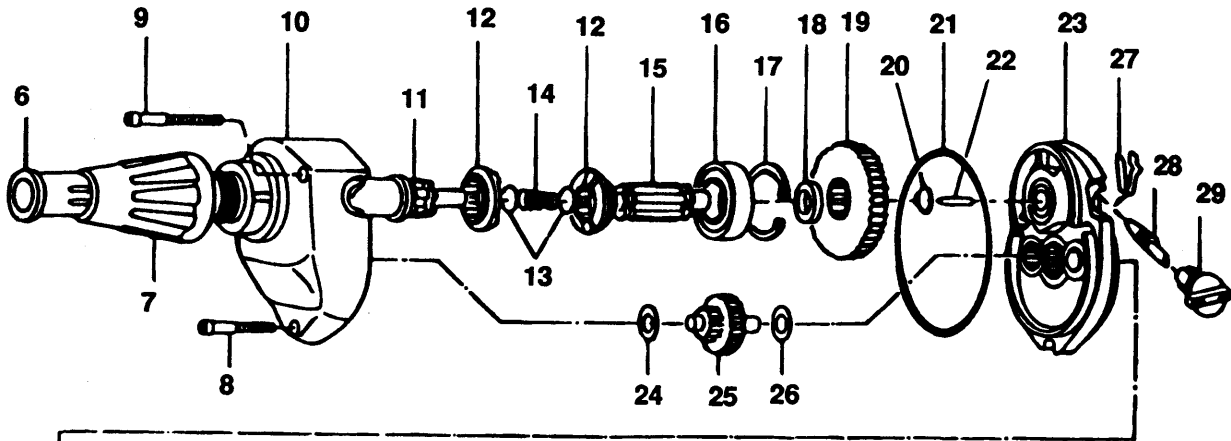

SCHRAUBENDREHER

P7319-----A

TYPE 1

SCHRAUBENDREHER

P7319-----A

TYPE 1

Pos. Nr	Ersatzteilnummer	Beschreibung	Preis	Variants	
1	1	000000-00	NICHT MEHR LIEFERBAR		AE-MX-PA-VE 115V
1	1	000000-00	NICHT MEHR LIEFERBAR		GB 115V
1	1	932954	ANKER	ZA	
1	1	932954	ANKER	PT	
1	1	932954	ANKER	SE	
1	1	932954	ANKER	SG	
1	1	932954	ANKER	LU	
1	1	932954	ANKER	NL	
1	1	932954	ANKER	NO	
1	1	932954	ANKER	GR	
1	1	932954	ANKER	IL	
1	1	932954	ANKER	IT	
1	1	932954	ANKER	ES	
1	1	932954	ANKER	FI	
1	1	932954	ANKER	FR	
1	1	932954	ANKER	CL	
1	1	932954	ANKER	DE	
1	1	932954	ANKER	DK	
1	1	932954	ANKER	AE	
1	1	932954	ANKER	AR	
1	1	932954	ANKER	BE	
1	1	932954	ANKER		GB 240V
2	1	000000-00	NICHT MEHR LIEFERBAR		GB 240V
2	1	000000-00	NICHT MEHR LIEFERBAR		AE-MX-PA-VE 115V
2	1	000000-00	NICHT MEHR LIEFERBAR		GB 115V
2	1	000000-00	NICHT MEHR LIEFERBAR	SG	
2	1	000000-00	NICHT MEHR LIEFERBAR	ZA	
2	1	000000-00	NICHT MEHR LIEFERBAR	NO	
2	1	000000-00	NICHT MEHR LIEFERBAR	PT	
2	1	000000-00	NICHT MEHR LIEFERBAR	SE	
2	1	000000-00	NICHT MEHR LIEFERBAR	IT	
2	1	000000-00	NICHT MEHR LIEFERBAR	LU	
2	1	000000-00	NICHT MEHR LIEFERBAR	NL	
2	1	000000-00	NICHT MEHR LIEFERBAR	FR	
2	1	000000-00	NICHT MEHR LIEFERBAR	GR	
2	1	000000-00	NICHT MEHR LIEFERBAR	IL	
2	1	000000-00	NICHT MEHR LIEFERBAR	DK	
2	1	000000-00	NICHT MEHR LIEFERBAR	ES	
2	1	000000-00	NICHT MEHR LIEFERBAR	FI	
2	1	000000-00	NICHT MEHR LIEFERBAR	BE	
2	1	000000-00	NICHT MEHR LIEFERBAR	CL	
2	1	000000-00	NICHT MEHR LIEFERBAR	DE	
2	1	000000-00	NICHT MEHR LIEFERBAR	AE	
2	1	000000-00	NICHT MEHR LIEFERBAR	AR	
4	2	930802-00	KOHLE		AE-MX-PA-VE 115V
4	2	930802-00	KOHLE		GB 115V
4	2	930760-00	KOHLE 230V		GB 240V
4	2	930760-00	KOHLE 230V	ZA	
4	2	930760-00	KOHLE 230V	PT	
4	2	930760-00	KOHLE 230V	SE	
4	2	930760-00	KOHLE 230V	SG	
4	2	930760-00	KOHLE 230V	LU	
4	2	930760-00	KOHLE 230V	NL	
4	2	930760-00	KOHLE 230V	NO	
4	2	930760-00	KOHLE 230V	GR	
4	2	930760-00	KOHLE 230V	IL	
4	2	930760-00	KOHLE 230V	IT	
4	2	930760-00	KOHLE 230V	ES	