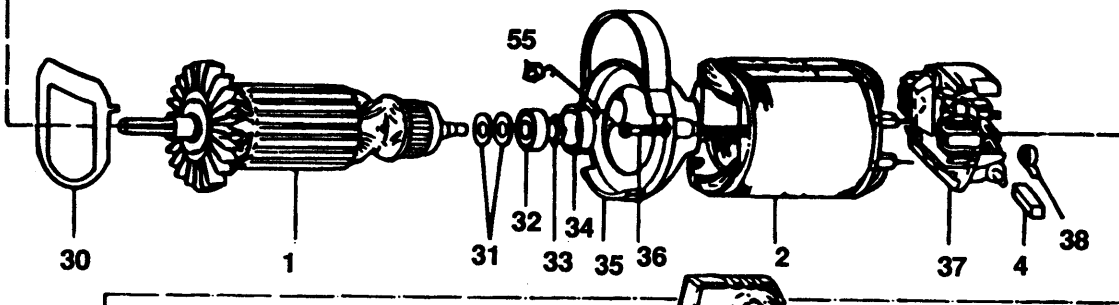

SCHRAUBENDREHER

P7319-----A

TYPE 1

SCHRAUBENDREHER

P7319-----A

TYPE 1

Pos. Nr	Ersatzteilnummer	Beschreibung	Preis	Variants	
1	1	000000-00	NICHT MEHR LIEFERBAR		AE-MX-PA-VE 115V
1	1	000000-00	NICHT MEHR LIEFERBAR		GB 115V
1	1	932954	ANKER	ZA	
1	1	932954	ANKER	PT	
1	1	932954	ANKER	SE	
1	1	932954	ANKER	SG	
1	1	932954	ANKER	LU	
1	1	932954	ANKER	NL	
1	1	932954	ANKER	NO	
1	1	932954	ANKER	GR	
1	1	932954	ANKER	IL	
1	1	932954	ANKER	IT	
1	1	932954	ANKER	ES	
1	1	932954	ANKER	FI	
1	1	932954	ANKER	FR	
1	1	932954	ANKER	CL	
1	1	932954	ANKER	DE	
1	1	932954	ANKER	DK	
1	1	932954	ANKER	AE	
1	1	932954	ANKER	AR	
1	1	932954	ANKER	BE	
1	1	932954	ANKER		GB 240V
2	1	000000-00	NICHT MEHR LIEFERBAR		GB 240V
2	1	000000-00	NICHT MEHR LIEFERBAR		AE-MX-PA-VE 115V
2	1	000000-00	NICHT MEHR LIEFERBAR		GB 115V
2	1	000000-00	NICHT MEHR LIEFERBAR	SG	
2	1	000000-00	NICHT MEHR LIEFERBAR	ZA	
2	1	000000-00	NICHT MEHR LIEFERBAR	NO	
2	1	000000-00	NICHT MEHR LIEFERBAR	PT	
2	1	000000-00	NICHT MEHR LIEFERBAR	SE	
2	1	000000-00	NICHT MEHR LIEFERBAR	IT	
2	1	000000-00	NICHT MEHR LIEFERBAR	LU	
2	1	000000-00	NICHT MEHR LIEFERBAR	NL	
2	1	000000-00	NICHT MEHR LIEFERBAR	FR	
2	1	000000-00	NICHT MEHR LIEFERBAR	GR	
2	1	000000-00	NICHT MEHR LIEFERBAR	IL	
2	1	000000-00	NICHT MEHR LIEFERBAR	DK	
2	1	000000-00	NICHT MEHR LIEFERBAR	ES	
2	1	000000-00	NICHT MEHR LIEFERBAR	FI	
2	1	000000-00	NICHT MEHR LIEFERBAR	BE	
2	1	000000-00	NICHT MEHR LIEFERBAR	CL	
2	1	000000-00	NICHT MEHR LIEFERBAR	DE	
2	1	000000-00	NICHT MEHR LIEFERBAR	AE	
2	1	000000-00	NICHT MEHR LIEFERBAR	AR	
4	2	930802-00	KOHLE		AE-MX-PA-VE 115V
4	2	930802-00	KOHLE		GB 115V
4	2	930760-00	KOHLE 230V		GB 240V
4	2	930760-00	KOHLE 230V	ZA	
4	2	930760-00	KOHLE 230V	PT	
4	2	930760-00	KOHLE 230V	SE	
4	2	930760-00	KOHLE 230V	SG	
4	2	930760-00	KOHLE 230V	LU	
4	2	930760-00	KOHLE 230V	NL	
4	2	930760-00	KOHLE 230V	NO	
4	2	930760-00	KOHLE 230V	GR	
4	2	930760-00	KOHLE 230V	IL	
4	2	930760-00	KOHLE 230V	IT	
4	2	930760-00	KOHLE 230V	ES	