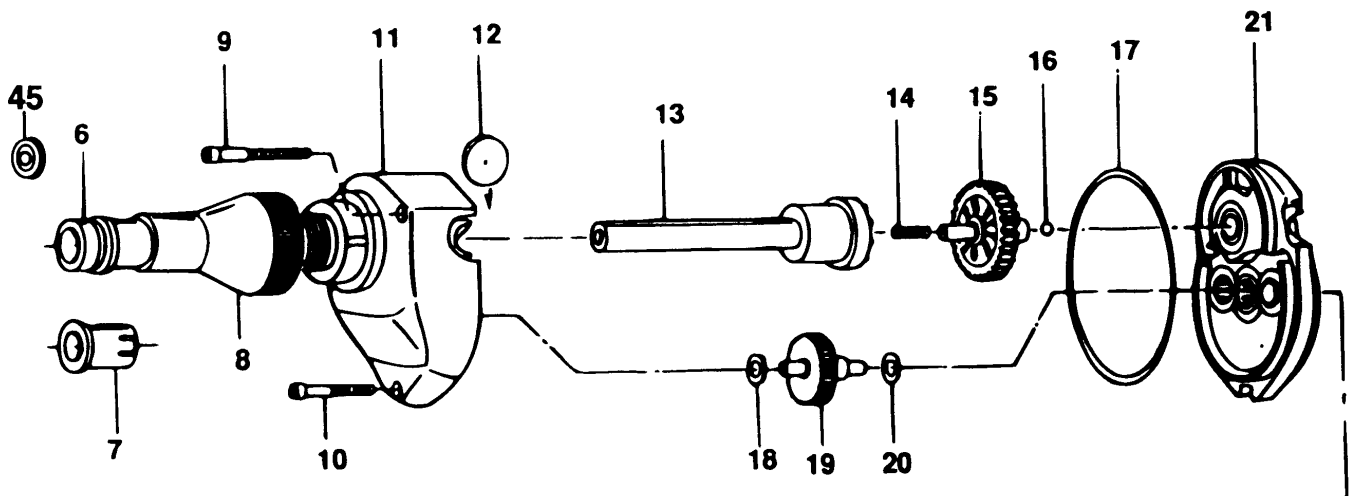

SCHRAUBENDREHER

P7311-----A

TYPE 1

SCHRAUBENDREHER

P7311-----A

TYPE 1

Pos. Nr	Ersatzteilnummer	Beschreibung	Preis	Variants	CA
1	1	000000-00	NICHT MEHR LIEFERBAR		CA
1	1	000000-00	NICHT MEHR LIEFERBAR		AE-MX-PA-VE 115V
1	1	000000-00	NICHT MEHR LIEFERBAR		SG 115V
1	1	000000-00	NICHT MEHR LIEFERBAR		GB 115V
1	1	000000-00	NICHT MEHR LIEFERBAR		GB 240V
1	1	000000-00	NICHT MEHR LIEFERBAR		SE
1	1	000000-00	NICHT MEHR LIEFERBAR		SG
1	1	000000-00	NICHT MEHR LIEFERBAR		NO
1	1	000000-00	NICHT MEHR LIEFERBAR		PA
1	1	000000-00	NICHT MEHR LIEFERBAR		PT
1	1	000000-00	NICHT MEHR LIEFERBAR		IT
1	1	000000-00	NICHT MEHR LIEFERBAR		LU
1	1	000000-00	NICHT MEHR LIEFERBAR		NL
1	1	000000-00	NICHT MEHR LIEFERBAR		FR
1	1	000000-00	NICHT MEHR LIEFERBAR		GR
1	1	000000-00	NICHT MEHR LIEFERBAR		IL
1	1	000000-00	NICHT MEHR LIEFERBAR		DK
1	1	000000-00	NICHT MEHR LIEFERBAR		ES
1	1	000000-00	NICHT MEHR LIEFERBAR		FI
1	1	000000-00	NICHT MEHR LIEFERBAR		BE
1	1	000000-00	NICHT MEHR LIEFERBAR		CL
1	1	000000-00	NICHT MEHR LIEFERBAR		DE
1	1	000000-00	NICHT MEHR LIEFERBAR		AE
1	1	000000-00	NICHT MEHR LIEFERBAR		AR
1	1	000000-00	NICHT MEHR LIEFERBAR		AT
2	1	000000-00	NICHT MEHR LIEFERBAR		GB 240V
2	1	000000-00	NICHT MEHR LIEFERBAR		CA
2	1	000000-00	NICHT MEHR LIEFERBAR		SG 115V
2	1	000000-00	NICHT MEHR LIEFERBAR		GB 115V
2	1	000000-00	NICHT MEHR LIEFERBAR		AE-MX-PA-VE 115V
2	1	000000-00	NICHT MEHR LIEFERBAR		SE
2	1	000000-00	NICHT MEHR LIEFERBAR		SG
2	1	000000-00	NICHT MEHR LIEFERBAR		NO
2	1	000000-00	NICHT MEHR LIEFERBAR		PA
2	1	000000-00	NICHT MEHR LIEFERBAR		PT
2	1	000000-00	NICHT MEHR LIEFERBAR		IT
2	1	000000-00	NICHT MEHR LIEFERBAR		LU
2	1	000000-00	NICHT MEHR LIEFERBAR		NL
2	1	000000-00	NICHT MEHR LIEFERBAR		FR
2	1	000000-00	NICHT MEHR LIEFERBAR		GR
2	1	000000-00	NICHT MEHR LIEFERBAR		IL
2	1	000000-00	NICHT MEHR LIEFERBAR		DK
2	1	000000-00	NICHT MEHR LIEFERBAR		ES
2	1	000000-00	NICHT MEHR LIEFERBAR		FI
2	1	000000-00	NICHT MEHR LIEFERBAR		BE
2	1	000000-00	NICHT MEHR LIEFERBAR		CL
2	1	000000-00	NICHT MEHR LIEFERBAR		DE
2	1	000000-00	NICHT MEHR LIEFERBAR		AE
2	1	000000-00	NICHT MEHR LIEFERBAR		AR
2	1	000000-00	NICHT MEHR LIEFERBAR		AT
4	2	932047	KOHLE		CA
4	2	932047	KOHLE		SG 115V
4	2	932047	KOHLE		GB 115V
4	2	932047	KOHLE		AE-MX-PA-VE 115V
4	2	931235-00	KOHLE 230V		SG
4	2	931235-00	KOHLE 230V		PA
4	2	931235-00	KOHLE 230V		PT
4	2	931235-00	KOHLE 230V		SE