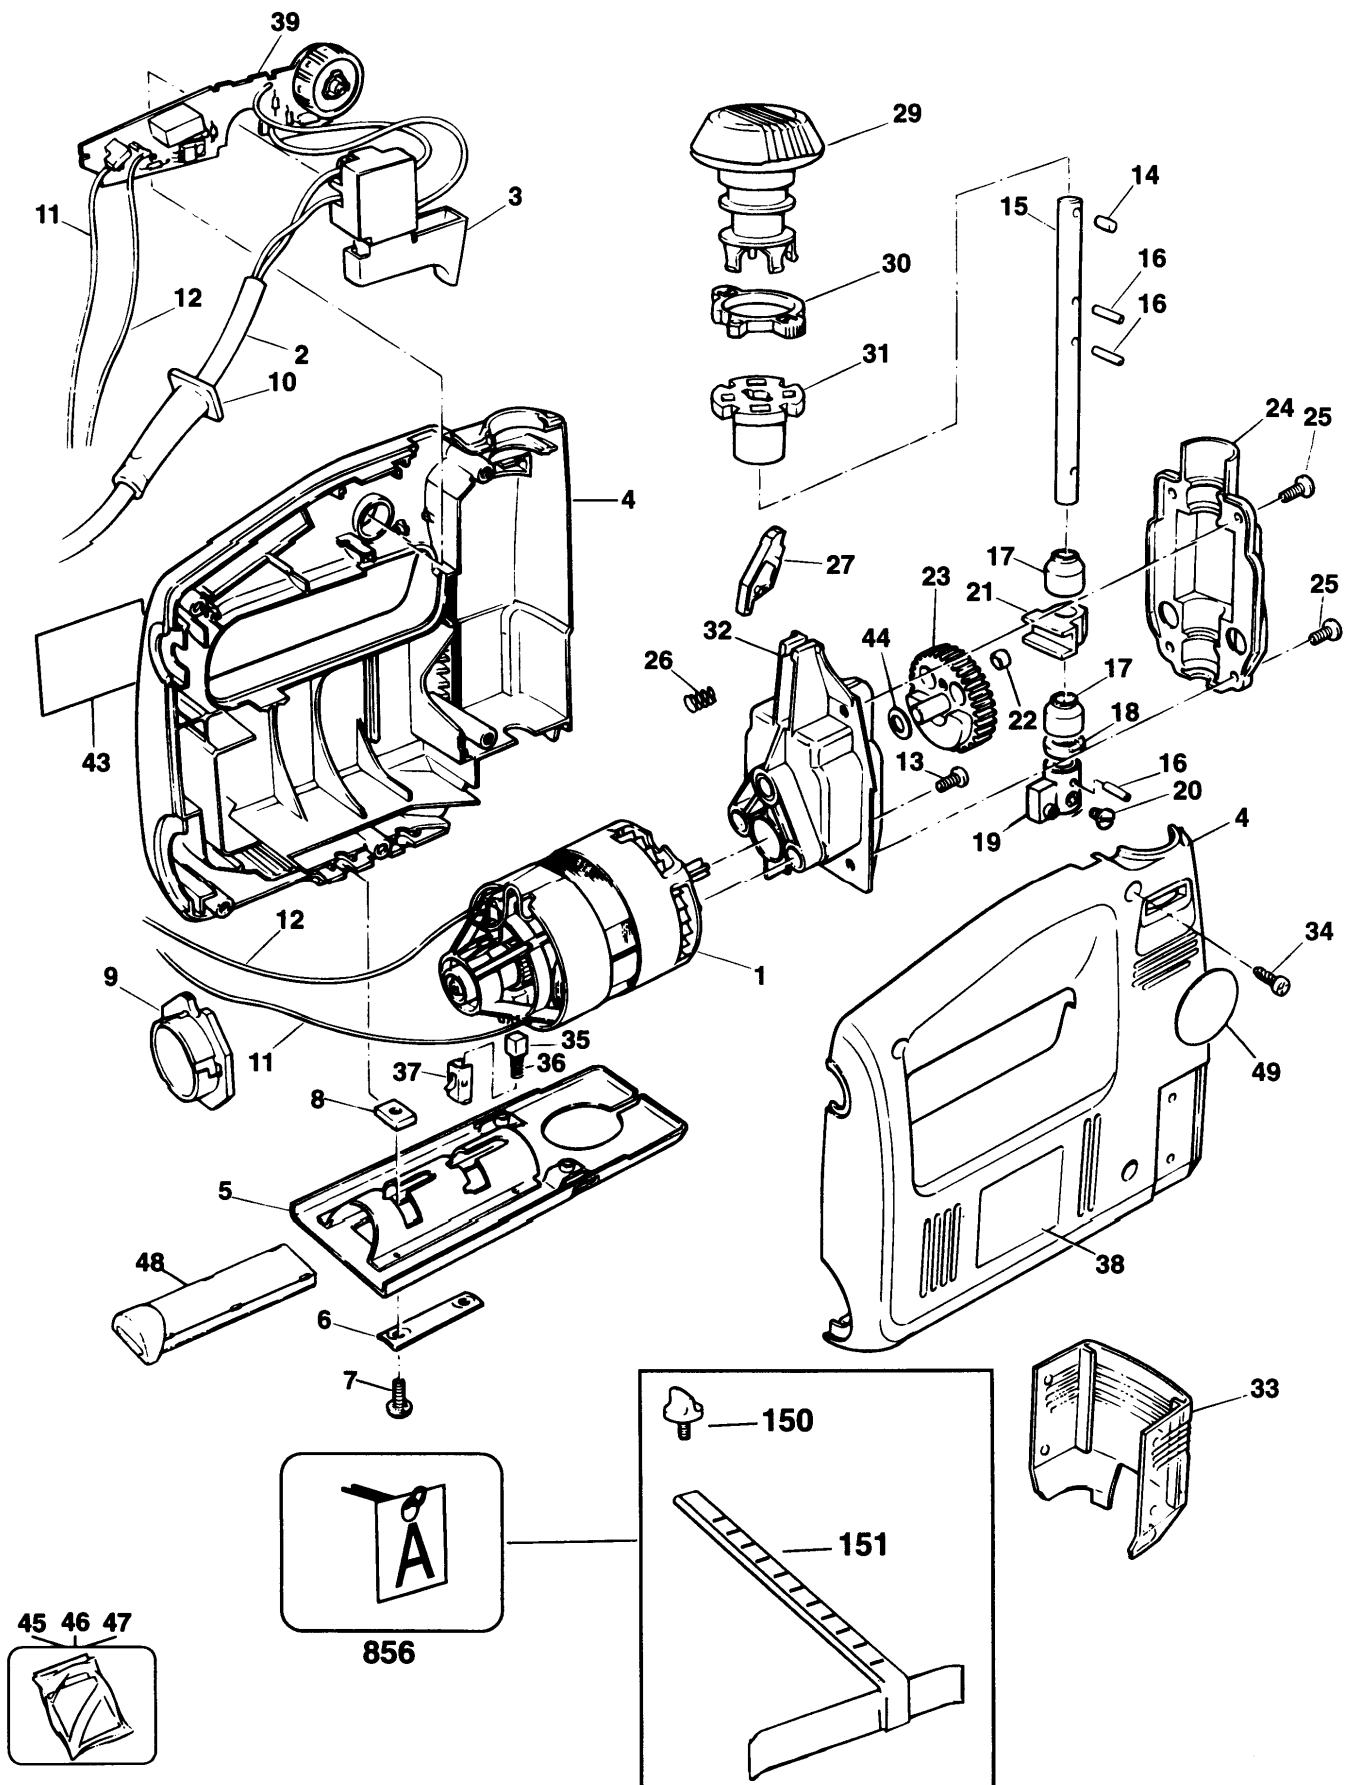

SCHNECKENSTICHSÄGE

BD538SE---A

TYPE 1

SCHNECKENSTICHSÄGE

BD538SE---A

TYPE 1

Pos. Nr	Ersatzteilnummer	Beschreibung	Preis	Variants
1	1	576376-03	MOTOR ZSB	ZA
1	1	576376-03	MOTOR ZSB	PT
1	1	576376-03	MOTOR ZSB	SE
1	1	576376-03	MOTOR ZSB	SG
1	1	576376-03	MOTOR ZSB	IT
1	1	576376-03	MOTOR ZSB	NO
1	1	576376-03	MOTOR ZSB	NZ
1	1	576376-03	MOTOR ZSB	FR
1	1	576376-03	MOTOR ZSB	GB
1	1	576376-03	MOTOR ZSB	IE
1	1	576376-03	MOTOR ZSB	DK
1	1	576376-03	MOTOR ZSB	ES
1	1	576376-03	MOTOR ZSB	FI
1	1	576376-03	MOTOR ZSB	AU
1	1	576376-03	MOTOR ZSB	CH
1	1	576376-03	MOTOR ZSB	CL
1	1	576376-03	MOTOR ZSB	DE
1	1	576376-03	MOTOR ZSB	GR
1	1	576376-03	MOTOR ZSB	NL
1	1	576376-03	MOTOR ZSB	AE
1	1	576376-03	MOTOR ZSB	AT
1	1	576376-03	MOTOR ZSB	BE
2	1	330048-05	KABELSATZ (EURO)	SG
2	1	330048-05	KABELSATZ (EURO)	NO
2	1	330048-05	KABELSATZ (EURO)	PT
2	1	330048-05	KABELSATZ (EURO)	SE
2	1	330048-05	KABELSATZ (EURO)	FR
2	1	330048-05	KABELSATZ (EURO)	GR
2	1	330048-05	KABELSATZ (EURO)	NL
2	1	330048-05	KABELSATZ (EURO)	DE
2	1	330048-05	KABELSATZ (EURO)	DK
2	1	330048-05	KABELSATZ (EURO)	FI
2	1	330048-05	KABELSATZ (EURO)	AE
2	1	330048-05	KABELSATZ (EURO)	AT
2	1	330048-05	KABELSATZ (EURO)	BE
2	1	330048-27	KABELSATZ	CH
2	1	330060-00	KABEL MIT STECKER	GB
2	1	000000-00	NICHT MEHR LIEFERBAR	CL
2	1	000000-00	NICHT MEHR LIEFERBAR	ES
2	1	000000-00	NICHT MEHR LIEFERBAR	IT
3	1	374005	SCHALTER ZSB	ZA
3	1	374005	SCHALTER ZSB	PT
3	1	374005	SCHALTER ZSB	SE
3	1	374005	SCHALTER ZSB	SG
3	1	374005	SCHALTER ZSB	NL
3	1	374005	SCHALTER ZSB	NO
3	1	374005	SCHALTER ZSB	NZ
3	1	374005	SCHALTER ZSB	GR
3	1	374005	SCHALTER ZSB	IE
3	1	374005	SCHALTER ZSB	IT
3	1	374005	SCHALTER ZSB	FI
3	1	374005	SCHALTER ZSB	FR
3	1	374005	SCHALTER ZSB	GB
3	1	374005	SCHALTER ZSB	DE
3	1	374005	SCHALTER ZSB	DK
3	1	374005	SCHALTER ZSB	ES
3	1	374005	SCHALTER ZSB	BE
3	1	374005	SCHALTER ZSB	CH

SCHNECKENSTICHSÄGE

BD538SE---A

R10280

DN630SE wird wie DN538SE gewartet.

Teil 32, Reparatursatz auf den Typen H1-H1A-1B, enthält Teile 18, 24, 32 vom Typ H1D.