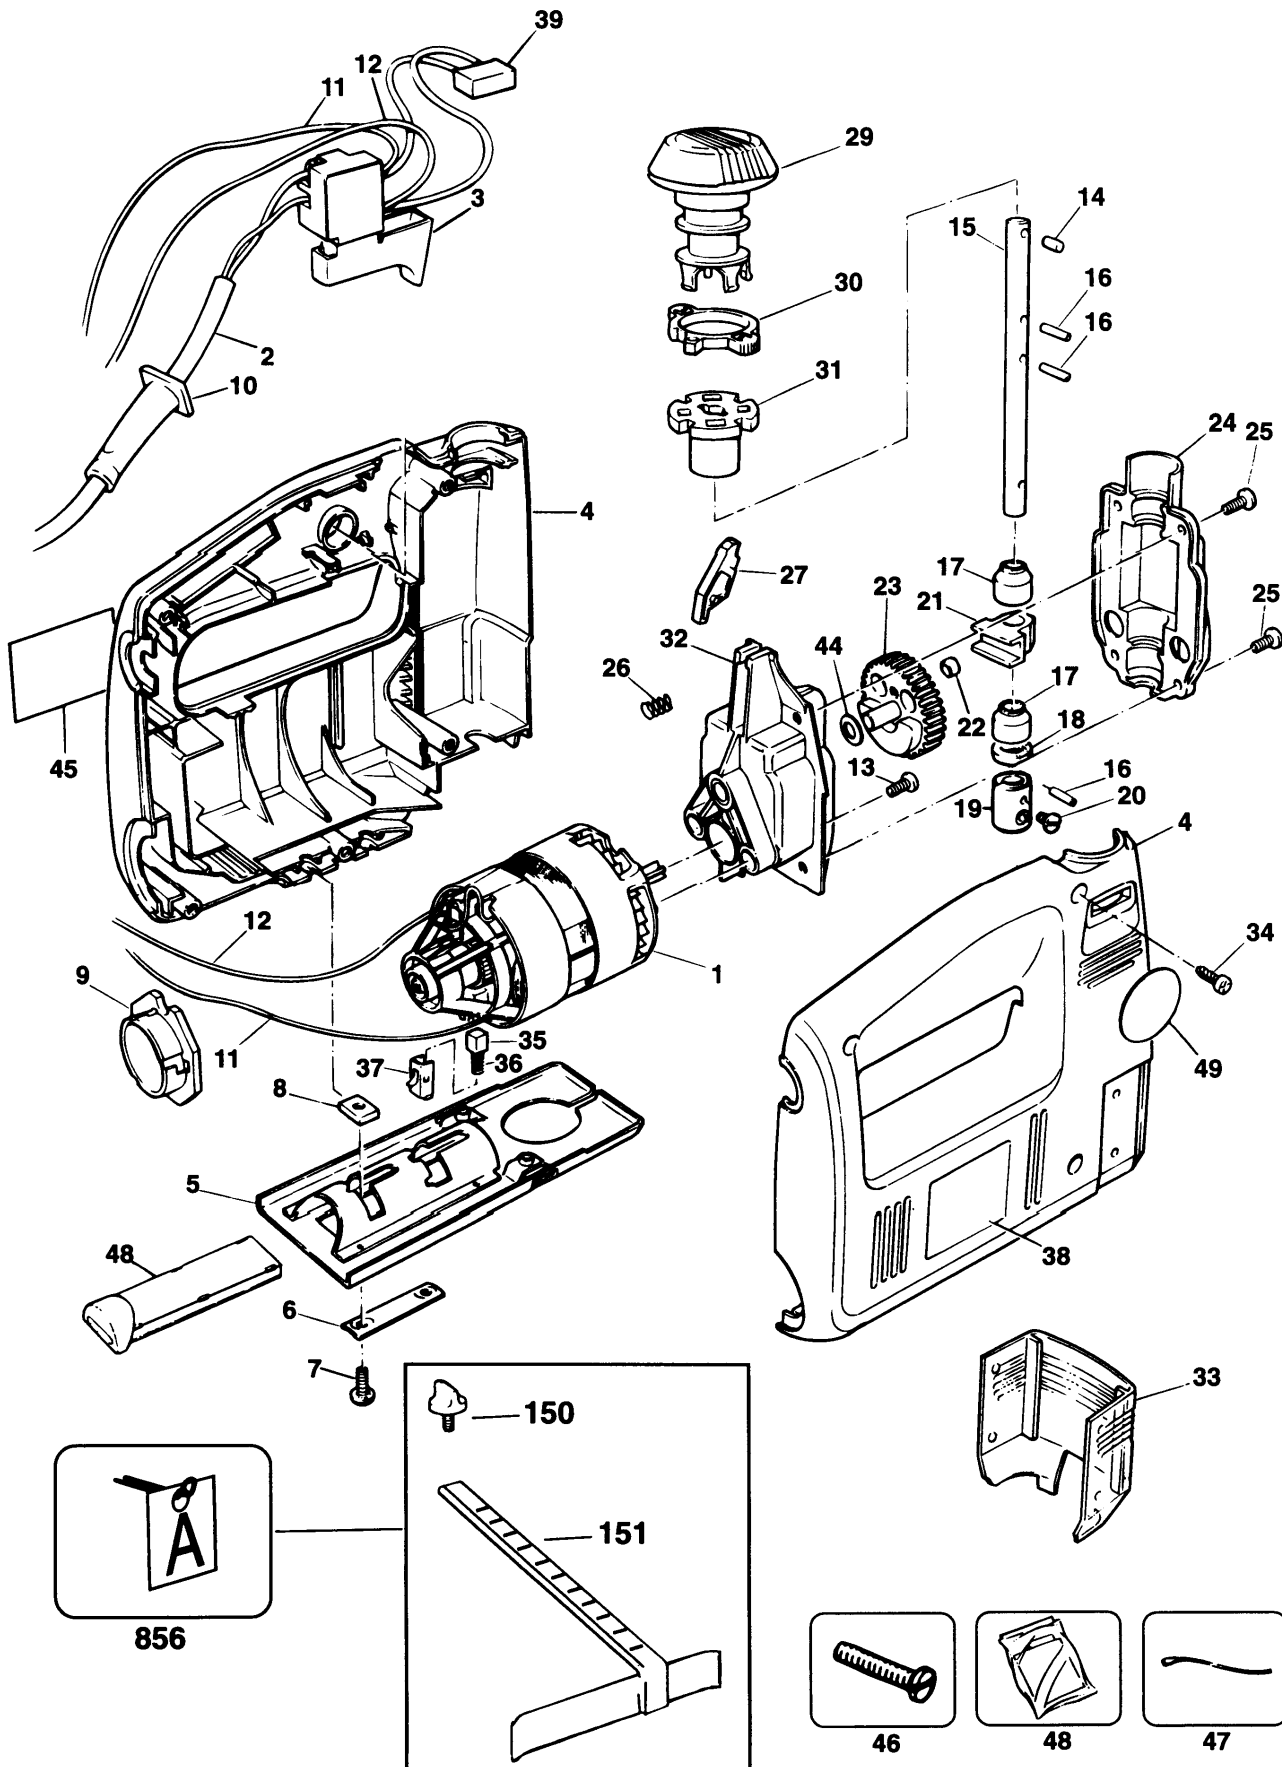

SCHNECKENSTICHSÄGE

BD535S----A

TYPE 1

SCHNECKENSTICHSÄGE

BD535S----A

TYPE 1

Pos. Nr	Ersatzteilnummer	Beschreibung	Preis	Variants
1	1	576376-03	MOTOR ZSB	NL
1	1	576376-03	MOTOR ZSB	BE
1	1	576376-03	MOTOR ZSB	DE
1	1	576376-03	MOTOR ZSB	GR
1	1	576376-03	MOTOR ZSB	AE
1	1	576376-03	MOTOR ZSB	AT
1	1	576376-03	MOTOR ZSB	ZA
1	1	576376-03	MOTOR ZSB	PT
1	1	576376-03	MOTOR ZSB	SE
1	1	576376-03	MOTOR ZSB	SG
1	1	576376-03	MOTOR ZSB	IE
1	1	576376-03	MOTOR ZSB	IT
1	1	576376-03	MOTOR ZSB	NO
1	1	576376-03	MOTOR ZSB	FI
1	1	576376-03	MOTOR ZSB	FR
1	1	576376-03	MOTOR ZSB	GB
1	1	576376-03	MOTOR ZSB	CH
1	1	576376-03	MOTOR ZSB	DK
1	1	576376-03	MOTOR ZSB	ES
2	1	330048-05	KABELSATZ (EURO)	SG
2	1	330048-05	KABELSATZ (EURO)	NO
2	1	330048-05	KABELSATZ (EURO)	PT
2	1	330048-05	KABELSATZ (EURO)	SE
2	1	330048-05	KABELSATZ (EURO)	FR
2	1	330048-05	KABELSATZ (EURO)	GR
2	1	330048-05	KABELSATZ (EURO)	NL
2	1	330048-05	KABELSATZ (EURO)	DE
2	1	330048-05	KABELSATZ (EURO)	DK
2	1	330048-05	KABELSATZ (EURO)	FI
2	1	330048-05	KABELSATZ (EURO)	AE
2	1	330048-05	KABELSATZ (EURO)	AT
2	1	330048-05	KABELSATZ (EURO)	BE
2	1	330048-27	KABELSATZ	CH
2	1	000000-00	NICHT MEHR LIEFERBAR	GB
2	1	000000-00	NICHT MEHR LIEFERBAR	ES
2	1	000000-00	NICHT MEHR LIEFERBAR	IT
3	1	374005	SCHALTER ZSB	ZA
3	1	374005	SCHALTER ZSB	PT
3	1	374005	SCHALTER ZSB	SE
3	1	374005	SCHALTER ZSB	SG
3	1	374005	SCHALTER ZSB	IT
3	1	374005	SCHALTER ZSB	NL
3	1	374005	SCHALTER ZSB	NO
3	1	374005	SCHALTER ZSB	GB
3	1	374005	SCHALTER ZSB	GR
3	1	374005	SCHALTER ZSB	IE
3	1	374005	SCHALTER ZSB	ES
3	1	374005	SCHALTER ZSB	FI
3	1	374005	SCHALTER ZSB	FR
3	1	374005	SCHALTER ZSB	CH
3	1	374005	SCHALTER ZSB	DE
3	1	374005	SCHALTER ZSB	DK
3	1	374005	SCHALTER ZSB	AE
3	1	374005	SCHALTER ZSB	AT
3	1	374005	SCHALTER ZSB	BE
5	1	823909	SCHUH ZSB	
6	1	805981-00	HALTERUNG	
7	2	376409	SCHRAUBE	