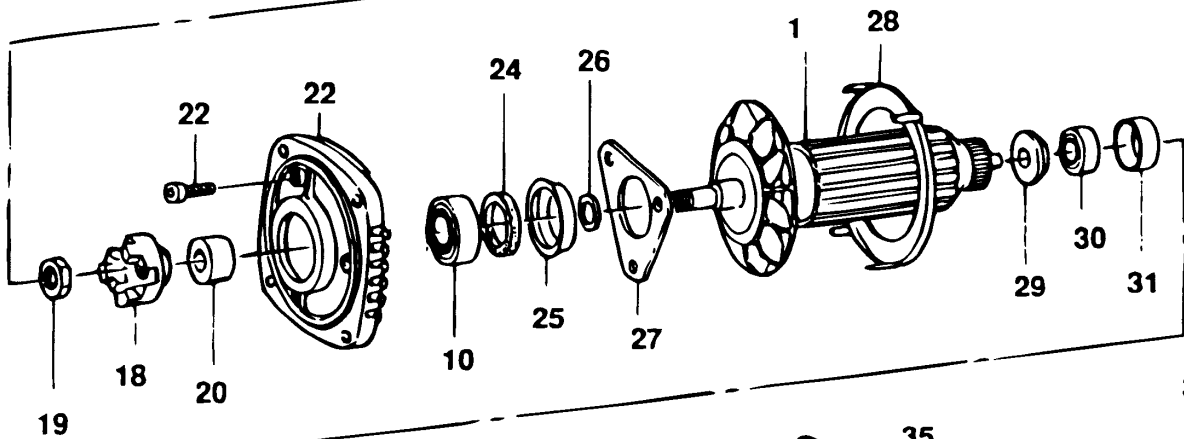

FORMSCHLEIFER

P7801----A

TYPE 1

FORMSCHLEIFER

P7801-----A

TYPE 1

Pos. Nr	Ersatzteilnummer	Beschreibung	Preis	Variants	
1	1	000000-00	NICHT MEHR LIEFERBAR		BR 115V
1	1	000000-00	NICHT MEHR LIEFERBAR		SG 115V
1	1	000000-00	NICHT MEHR LIEFERBAR		GB 115V
1	1	000000-00	NICHT MEHR LIEFERBAR		AE 115V
1	1	000000-00	NICHT MEHR LIEFERBAR		CO-MX-PA-VE 120V
1	1	868600-00	ANKER		GB 240V
1	1	868600-00	ANKER	ZA	
1	1	868600-00	ANKER	PT	
1	1	868600-00	ANKER	SE	
1	1	868600-00	ANKER	SG	
1	1	868600-00	ANKER	NO	
1	1	868600-00	ANKER	NZ	
1	1	868600-00	ANKER	PA	
1	1	868600-00	ANKER	KR	
1	1	868600-00	ANKER	LU	
1	1	868600-00	ANKER	NL	
1	1	868600-00	ANKER	FR	
1	1	868600-00	ANKER	IL	
1	1	868600-00	ANKER	IT	
1	1	868600-00	ANKER	DK	
1	1	868600-00	ANKER	ES	
1	1	868600-00	ANKER	FI	
1	1	868600-00	ANKER	CH	
1	1	868600-00	ANKER	CL	
1	1	868600-00	ANKER	DE	
1	1	868600-00	ANKER	AU	
1	1	868600-00	ANKER	BE	
1	1	868600-00	ANKER	BR	
1	1	868600-00	ANKER	AE	
1	1	868600-00	ANKER	AR	
1	1	868600-00	ANKER	AT	
2	1	000000-00	NICHT MEHR LIEFERBAR	SE	
2	1	000000-00	NICHT MEHR LIEFERBAR	FI	
2	1	000000-00	NICHT MEHR LIEFERBAR	KR	
2	1	000000-00	NICHT MEHR LIEFERBAR	NO	
2	1	000000-00	NICHT MEHR LIEFERBAR	AT	
2	1	000000-00	NICHT MEHR LIEFERBAR	DE	
2	1	000000-00	NICHT MEHR LIEFERBAR	DK	
2	1	000000-00	NICHT MEHR LIEFERBAR	PA	
2	1	000000-00	NICHT MEHR LIEFERBAR	PT	
2	1	000000-00	NICHT MEHR LIEFERBAR	SG	
2	1	000000-00	NICHT MEHR LIEFERBAR	AE	
2	1	000000-00	NICHT MEHR LIEFERBAR	AR	
2	1	000000-00	NICHT MEHR LIEFERBAR	ES	
2	1	000000-00	NICHT MEHR LIEFERBAR		SG 115V
2	1	000000-00	NICHT MEHR LIEFERBAR		AE 115V
2	1	000000-00	NICHT MEHR LIEFERBAR		CO-MX-PA-VE 120V
2	1	000000-00	NICHT MEHR LIEFERBAR	AU	
2	1	868540-00	FELD	NZ	
2	1	868540-00	FELD	ZA	
2	1	868540-00	FELD	IT	
2	1	868540-00	FELD	LU	
2	1	868540-00	FELD	NL	
2	1	868540-00	FELD	CL	
2	1	868540-00	FELD	FR	
2	1	868540-00	FELD	IL	
2	1	868540-00	FELD	BE	
2	1	868540-00	FELD	BR	