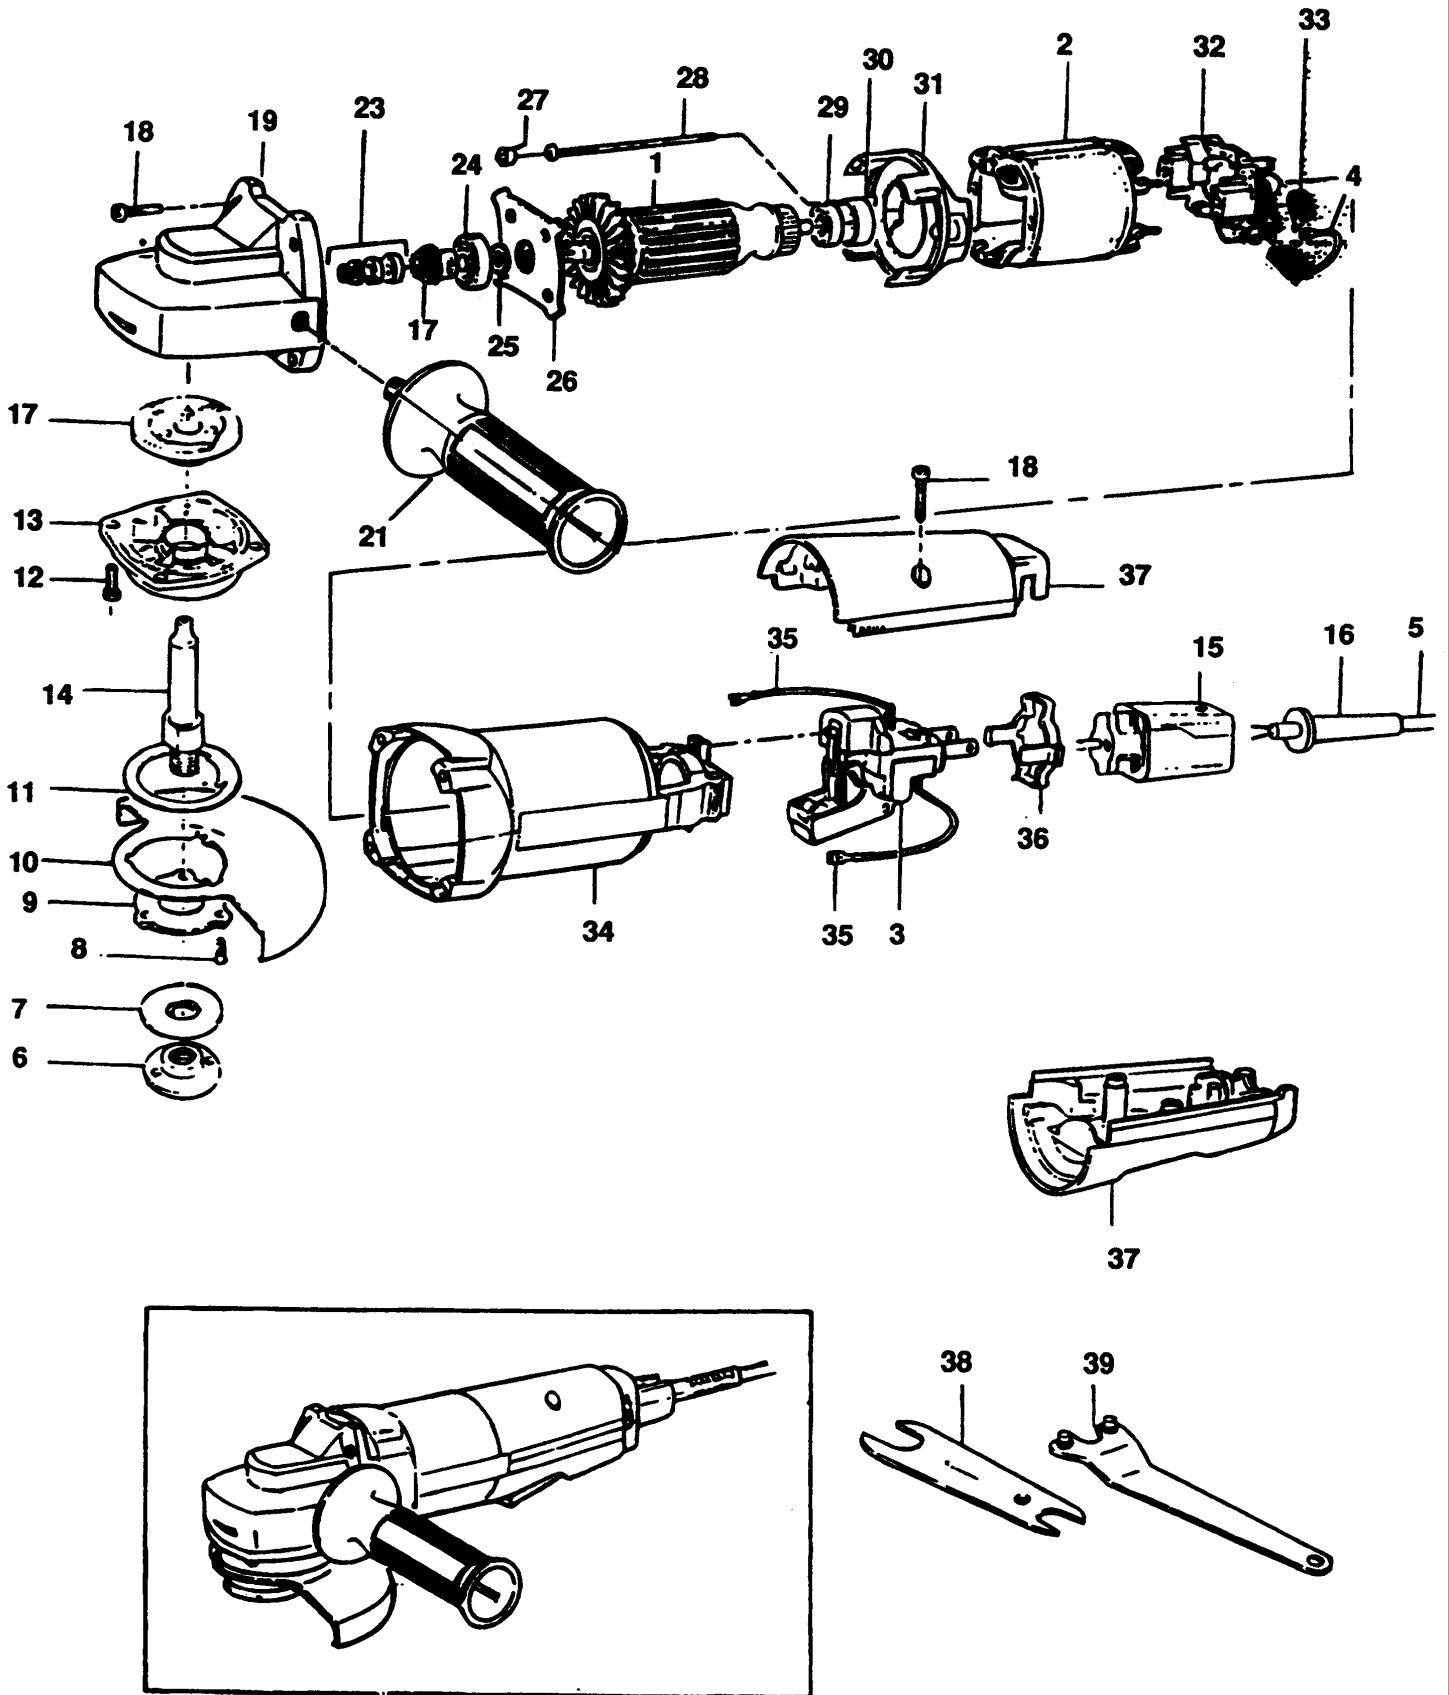

SCHLEIFER/MESSERSCHL

P5416-----A

TYPE 1

SCHLEIFER/MESSERSCHL

P5416-----A TYPE 1

Pos. Nr	Ersatzteilnummer	Beschreibung	Preis	Variants	
1	1	931167	ANKER		ZA
1	1	931167	ANKER		PT
1	1	931167	ANKER		SE
1	1	931167	ANKER		YU
1	1	931167	ANKER		LU
1	1	931167	ANKER		NL
1	1	931167	ANKER		NO
1	1	931167	ANKER		GR
1	1	931167	ANKER		HU
1	1	931167	ANKER		IT
1	1	931167	ANKER		ES
1	1	931167	ANKER		FI
1	1	931167	ANKER		FR
1	1	931167	ANKER		CH
1	1	931167	ANKER		DE
1	1	931167	ANKER		DK
1	1	931167	ANKER		AE
1	1	931167	ANKER		AT
1	1	931167	ANKER		BE
1	1	931167	ANKER		GB 240V
1	1	000000-00	NICHT MEHR LIEFERBAR		AE-VE 115V
1	1	000000-00	NICHT MEHR LIEFERBAR		GB 115V
1	1	000000-00	NICHT MEHR LIEFERBAR		MX-PA 115V
2	1	949855-05	FELD 120V		AE-VE 115V
2	1	949855-05	FELD 120V		GB 115V
2	1	949855-05	FELD 120V		MX-PA 115V
2	1	949855-06	FELD ZSB		ZA
2	1	949855-06	FELD ZSB		NL
2	1	949855-06	FELD ZSB		PT
2	1	949855-06	FELD ZSB		YU
2	1	949855-06	FELD ZSB		HU
2	1	949855-06	FELD ZSB		IT
2	1	949855-06	FELD ZSB		LU
2	1	949855-06	FELD ZSB		ES
2	1	949855-06	FELD ZSB		FR
2	1	949855-06	FELD ZSB		GR
2	1	949855-06	FELD ZSB		AE
2	1	949855-06	FELD ZSB		BE
2	1	949855-06	FELD ZSB		DE
2	1	000000-00	NICHT MEHR LIEFERBAR		FI
2	1	000000-00	NICHT MEHR LIEFERBAR		NO
2	1	000000-00	NICHT MEHR LIEFERBAR		SE
2	1	000000-00	NICHT MEHR LIEFERBAR		AT
2	1	000000-00	NICHT MEHR LIEFERBAR		CH
2	1	000000-00	NICHT MEHR LIEFERBAR		DK
3	1	949822-03	SCHALTER		GB 240V
3	1	949822-03	SCHALTER		ZA
3	1	949822-03	SCHALTER		PT
3	1	949822-03	SCHALTER		SE
3	1	949822-03	SCHALTER		YU
3	1	949822-03	SCHALTER		LU
3	1	949822-03	SCHALTER		NL
3	1	949822-03	SCHALTER		NO
3	1	949822-03	SCHALTER		GR
3	1	949822-03	SCHALTER		HU
3	1	949822-03	SCHALTER		IT
3	1	949822-03	SCHALTER		ES
3	1	949822-03	SCHALTER		FI