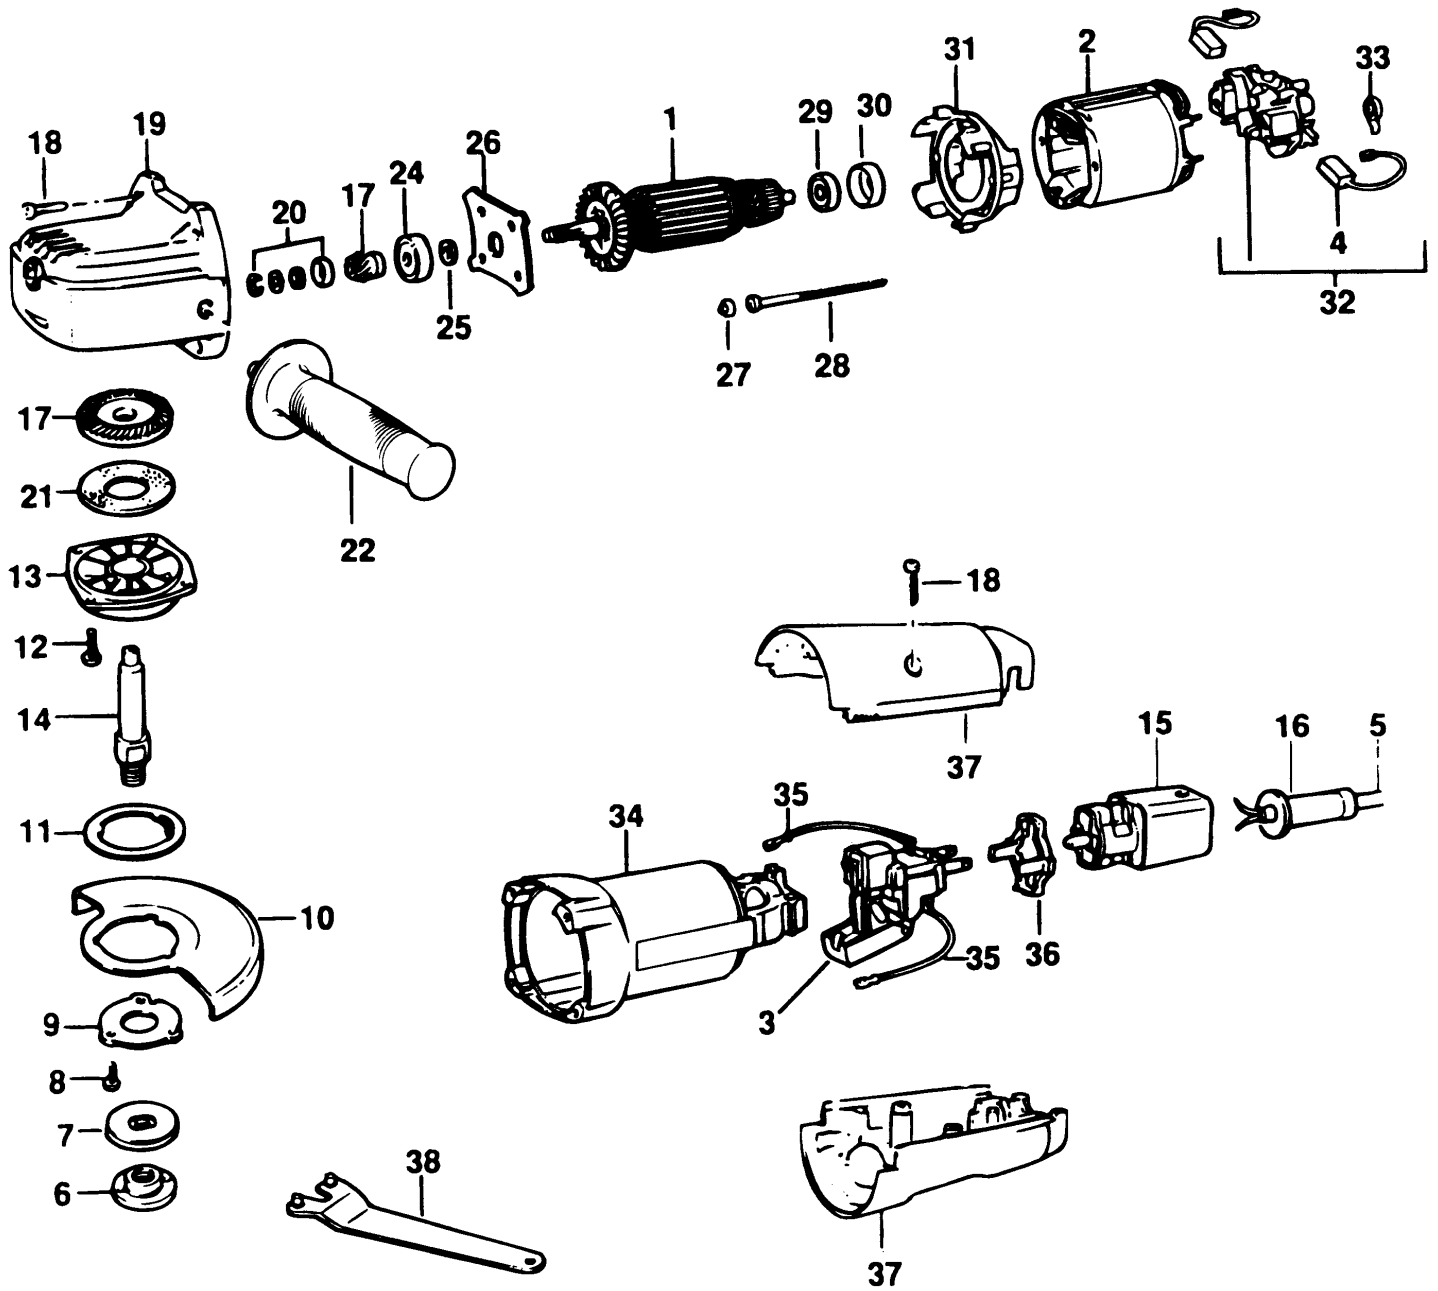

SCHLEIFER/MESSERSCHL

P5411-----B

TYPE 3

SCHLEIFER/MESSERSCHL

P5411-----B TYPE 3

Pos. Nr	Ersatzteilnummer	Beschreibung	Preis	Variants	
1	1	949846-02	ANKER		SG
1	1	949846-02	ANKER		ZA
1	1	949846-02	ANKER		NZ
1	1	949846-02	ANKER		PA
1	1	949846-02	ANKER		PT
1	1	949846-02	ANKER		FR
1	1	949846-02	ANKER		LU
1	1	949846-02	ANKER		NL
1	1	949846-02	ANKER		CL
1	1	949846-02	ANKER		DE
1	1	949846-02	ANKER		ES
1	1	949846-02	ANKER		AU
1	1	949846-02	ANKER		BE
1	1	949846-02	ANKER		CH
1	1	949846-02	ANKER		AE
1	1	949846-02	ANKER		AR
1	1	949846-02	ANKER		AT
1	1	949846-02	ANKER		GB 240V
1	1	949846-02	ANKER		BR-IT (P5411B)
1	1	000000-00	NICHT MEHR LIEFERBAR		CA (SEARS 24851)
1	1	000000-00	NICHT MEHR LIEFERBAR		GB 115V
1	1	000000-00	NICHT MEHR LIEFERBAR		AE-MX-PA-VE 115V
1	1	000000-00	NICHT MEHR LIEFERBAR		BR 115V (P5411B)
2	1	868629-02	FELD		GB 240V
2	1	868629-02	FELD		AU
2	1	930436-01	FELD 115V		CA (SEARS 24851)
2	1	949847-08	FELD		ZA
2	1	949847-08	FELD		PA
2	1	949847-08	FELD		PT
2	1	949847-08	FELD		SG
2	1	949847-08	FELD		LU
2	1	949847-08	FELD		NL
2	1	949847-08	FELD		NZ
2	1	949847-08	FELD		DE
2	1	949847-08	FELD		ES
2	1	949847-08	FELD		FR
2	1	949847-08	FELD		BE
2	1	949847-08	FELD		CH
2	1	949847-08	FELD		CL
2	1	949847-08	FELD		AE
2	1	949847-08	FELD		AR
2	1	949847-08	FELD		AT
2	1	949847-08	FELD		BR-IT (P5411B)
2	1	000000-00	NICHT MEHR LIEFERBAR		GB 115V
2	1	000000-00	NICHT MEHR LIEFERBAR		AE-MX-PA-VE 115V
2	1	000000-00	NICHT MEHR LIEFERBAR		BR 115V (P5411B)
3	1	949822-03	SCHALTER		GB 240V
3	1	949822-03	SCHALTER		BR-IT (P5411B)
3	1	949822-03	SCHALTER		SG
3	1	949822-03	SCHALTER		ZA
3	1	949822-03	SCHALTER		NZ
3	1	949822-03	SCHALTER		PA
3	1	949822-03	SCHALTER		PT
3	1	949822-03	SCHALTER		FR
3	1	949822-03	SCHALTER		LU
3	1	949822-03	SCHALTER		NL
3	1	949822-03	SCHALTER		CL
3	1	949822-03	SCHALTER		DE