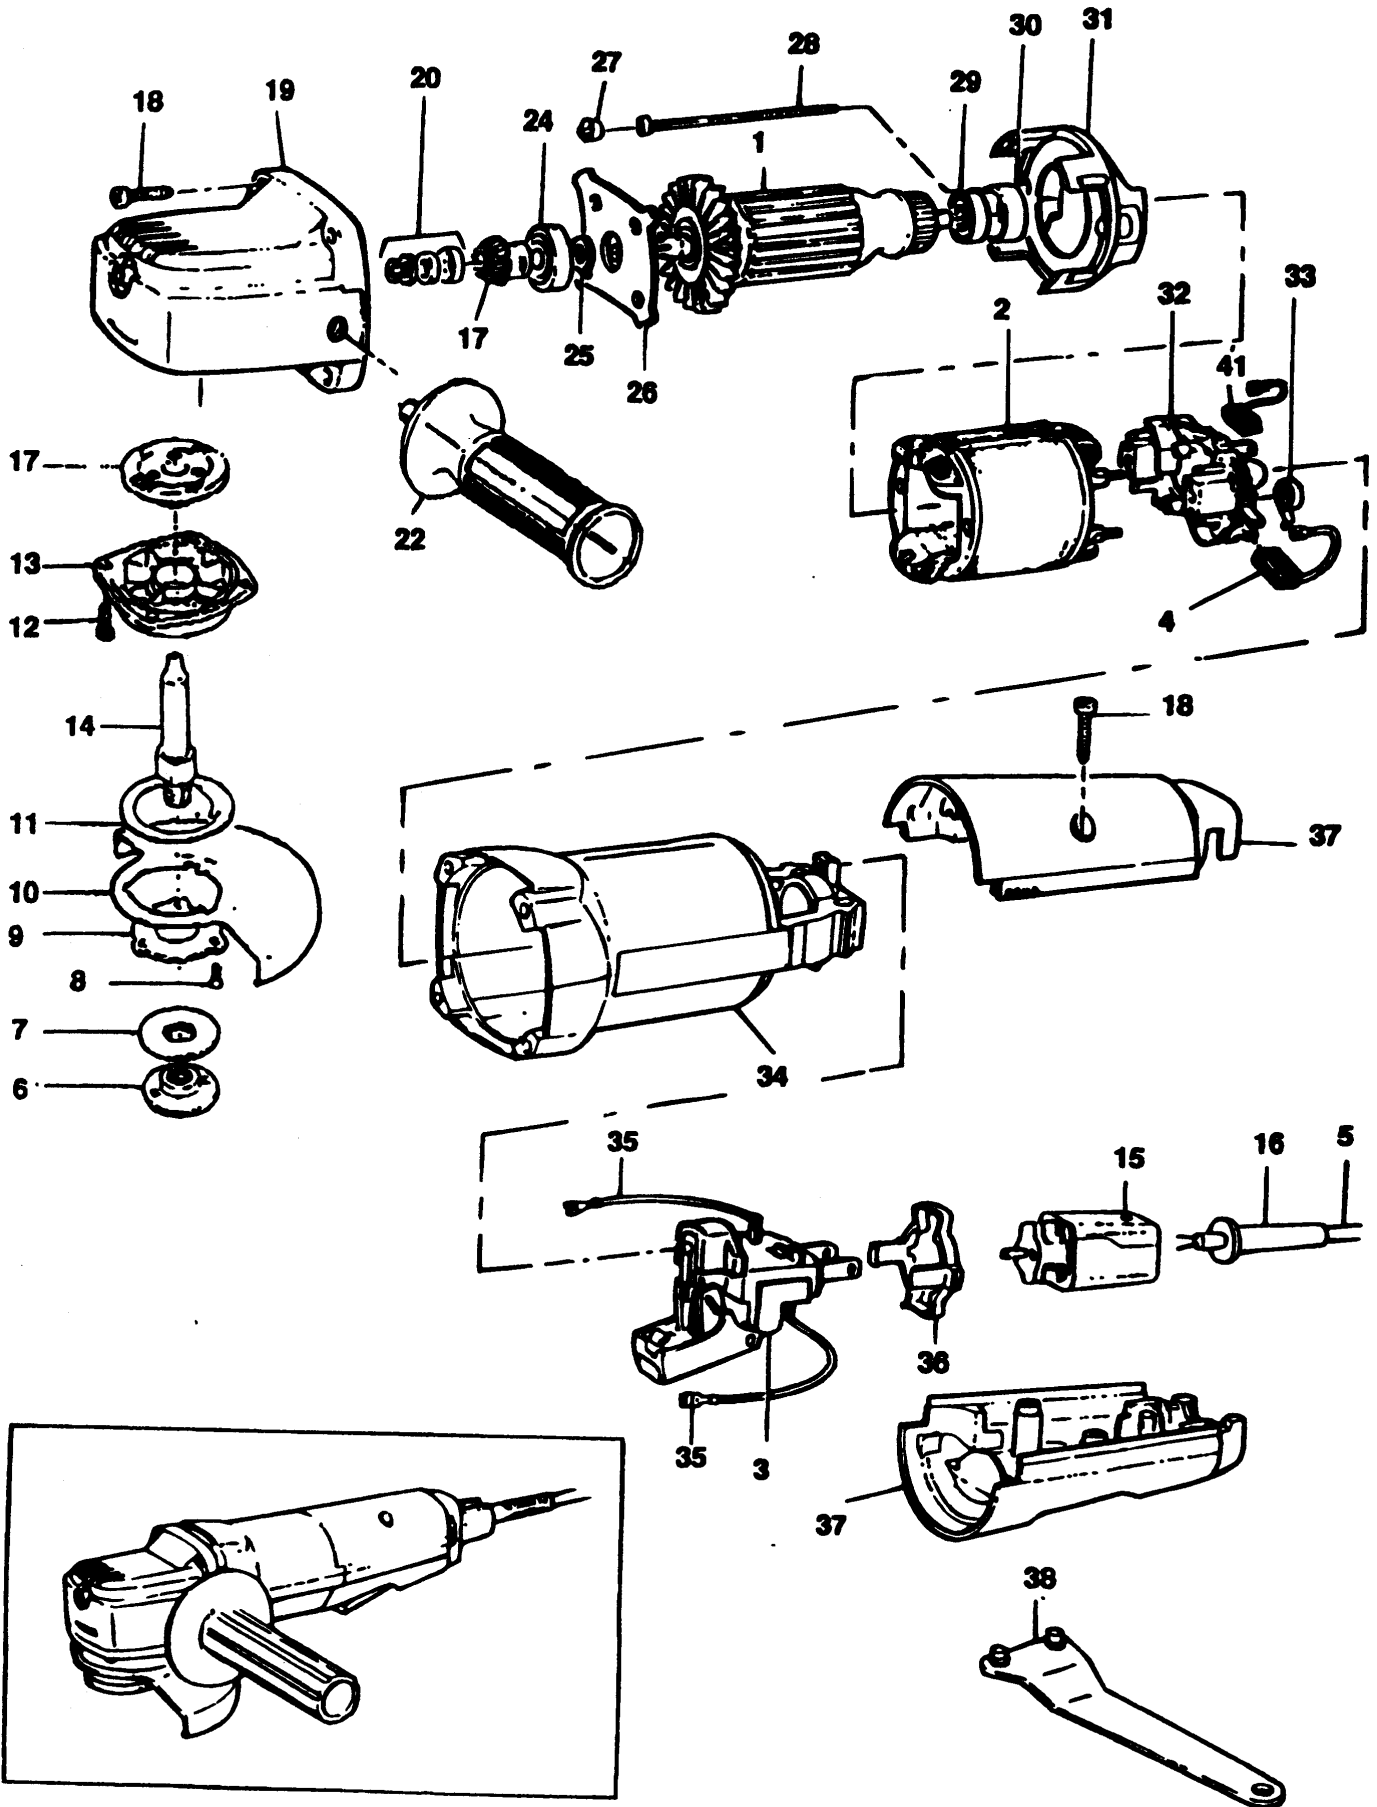

SCHLEIFER/MESSERSCHL

P5411-----A TYPE 1

SCHLEIFER/MESSERSCHL

P5411-----A TYPE 1

Pos. Nr	Ersatzteilnummer	Beschreibung	Preis	Variants	
1	1	000000-00	NICHT MEHR LIEFERBAR		GB-115V
1	1	000000-00	NICHT MEHR LIEFERBAR		BR 115V (P5411B)
1	1	000000-00	NICHT MEHR LIEFERBAR		CA 120V
1	1	000000-00	NICHT MEHR LIEFERBAR		AE-MX-PA-VE 115V
2	1	949847-08	FELD	PA	
2	1	949847-08	FELD	SG	
2	1	949847-08	FELD	ZA	
2	1	949847-08	FELD	LU	
2	1	949847-08	FELD	NL	
2	1	949847-08	FELD	NZ	
2	1	949847-08	FELD	FR	
2	1	949847-08	FELD	GR	
2	1	949847-08	FELD	IT	
2	1	949847-08	FELD	CL	
2	1	949847-08	FELD	DE	
2	1	949847-08	FELD	ES	
2	1	949847-08	FELD	BE	
2	1	949847-08	FELD	BR	
2	1	949847-08	FELD	CH	
2	1	949847-08	FELD	AE	
2	1	949847-08	FELD	AR	
2	1	949847-08	FELD	AT	
2	1	949847-08	FELD		AU-NZ (5411 ONLY)
2	1	949847-08	FELD		BR 220V (P5411B)
2	1	949847-08	FELD		GB 240V
2	1	000000-00	NICHT MEHR LIEFERBAR		GB-115V
2	1	000000-00	NICHT MEHR LIEFERBAR		BR 115V (P5411B)
2	1	000000-00	NICHT MEHR LIEFERBAR		AE-MX-PA-VE 115V
3	1	949822-03	SCHALTER	PA	
3	1	949822-03	SCHALTER	SG	
3	1	949822-03	SCHALTER	ZA	
3	1	949822-03	SCHALTER	LU	
3	1	949822-03	SCHALTER	NL	
3	1	949822-03	SCHALTER	NZ	
3	1	949822-03	SCHALTER	FR	
3	1	949822-03	SCHALTER	GR	
3	1	949822-03	SCHALTER	IT	
3	1	949822-03	SCHALTER	CL	
3	1	949822-03	SCHALTER	DE	
3	1	949822-03	SCHALTER	ES	
3	1	949822-03	SCHALTER	BE	
3	1	949822-03	SCHALTER	BR	
3	1	949822-03	SCHALTER	CH	
3	1	949822-03	SCHALTER	AE	
3	1	949822-03	SCHALTER	AR	
3	1	949822-03	SCHALTER	AT	
3	1	949822-03	SCHALTER		AU-NZ (5411 ONLY)
3	1	949822-03	SCHALTER		BR 220V (P5411B)
3	1	949822-03	SCHALTER		GB 240V
3	1	000000-00	NICHT MEHR LIEFERBAR		BR 115V (P5411B)
3	1	000000-00	NICHT MEHR LIEFERBAR		CA 120V
4	2	939539-00	ABSCHALT KOHLE		GB-115V
4	2	939539-00	ABSCHALT KOHLE		BR 115V (P5411B)
4	2	939539-00	ABSCHALT KOHLE		CA 120V
4	2	939539-00	ABSCHALT KOHLE		AE-MX-PA-VE 115V
4	2	939539-01	ABSCHALT KOHLE	PA	
4	2	939539-01	ABSCHALT KOHLE	SG	
4	2	939539-01	ABSCHALT KOHLE	ZA	