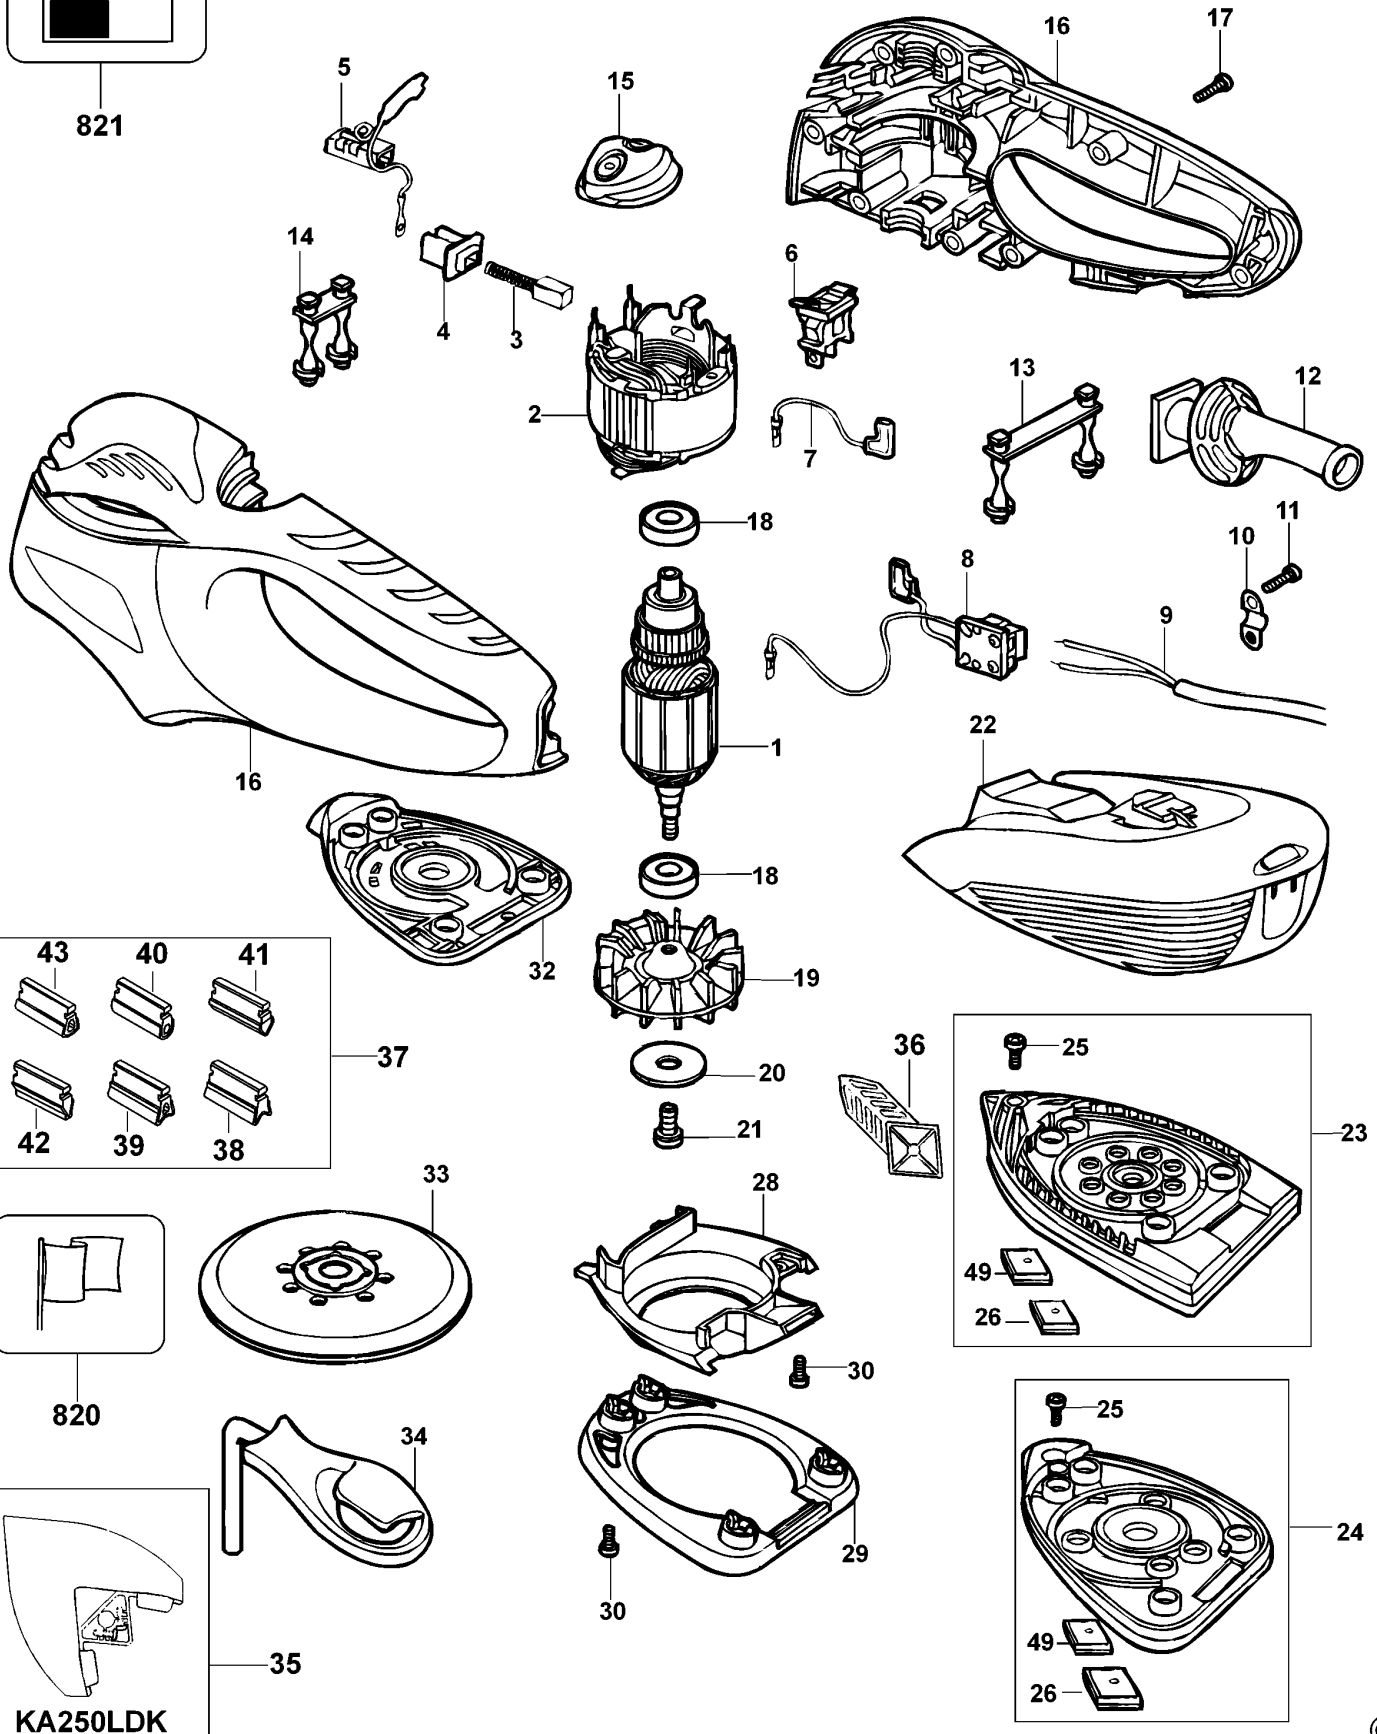

821

KA250LDK

# KA250LDK--A

# 1

Pos. Nr	Ersatzteilnummer	Beschreibung	Preis	Variants
1	1	576373-18	ANKER 230V	
2	1	576374-20	FELD 230V	
3	2	915068-01	KOHLE + FEDER	
4	2	875735	EINSATZ	
5	2	573185-00	KOHLEKASTEN &	
DROSSELL				
6	1	579050-00	SCHALTER	
7	1	579760-00	WELLE ZSB	
8	1	579210-00	PCB ZSB	
9	1	330080-06	KABELSATZ	XE
9	1	330060-53	KABELSATZ	GB
9	1	330080-05	KABELSATZ	CH
9	1	330080-03	KABELSATZ (EURO)	QS
10	1	821070	KABELKLEMME	
11	2	573148-00	SCHRAUBE	
12	1	579052-00	KABELTUELLE	
13	1	579063-00	BEIN HINTEN	
14	1	579062-00	BEIN	
15	1	579051-00	DICHTUNG	
16	1	579044-00	GEHAEUSEPAAR	
17	8	747329	SCHRAUBE	
18	2	574853-06	KUGELLAGER	
19	1	579053-00	LUEFTER ZSB	
20	1	586405-00	SCHEIBE ZSB	
21	1	797190	SCHRAUBE (VORL.)	
22	1	579055-00	STAUBBEUTEL	
23	1	579104-00	PLATTE	
24	1	579066-00	PLATTE	
25	1	808765	SCHRAUBE	
26	1	807945	SPITZE	
28	1	579056-00	RADKRANZ	
29	1	579159-00	PLATTE ZSB	
30	8	370748-00	SCHRAUBE	
32	1	579569-00	PLATTE	
33	1	581103-00	PLATTE	
34	1	581104-00	IMBUSSCHLUESSEL	
35	1	582249-00	PLATTE ZSB	
36	1	579112-00	FINGER	
37	1	579114-00	TEILEBEUTEL	
38	1	579115-00	PROFIL	Concave Large
39	1	579116-00	PROFIL	Concave Small
40	1	579117-00	PROFIL	Tip Barrel
41	1	579118-00	PROFIL	Tip Anvil
42	1	579119-00	PROFIL	Tip Snub Nose
43	1	579120-00	PROFIL	Tip Convex
49	1	377443-01	SPITZE	
820	1	579108-00	TYPENSCHILD	
821	1	569036-00	AUFKLEBER	