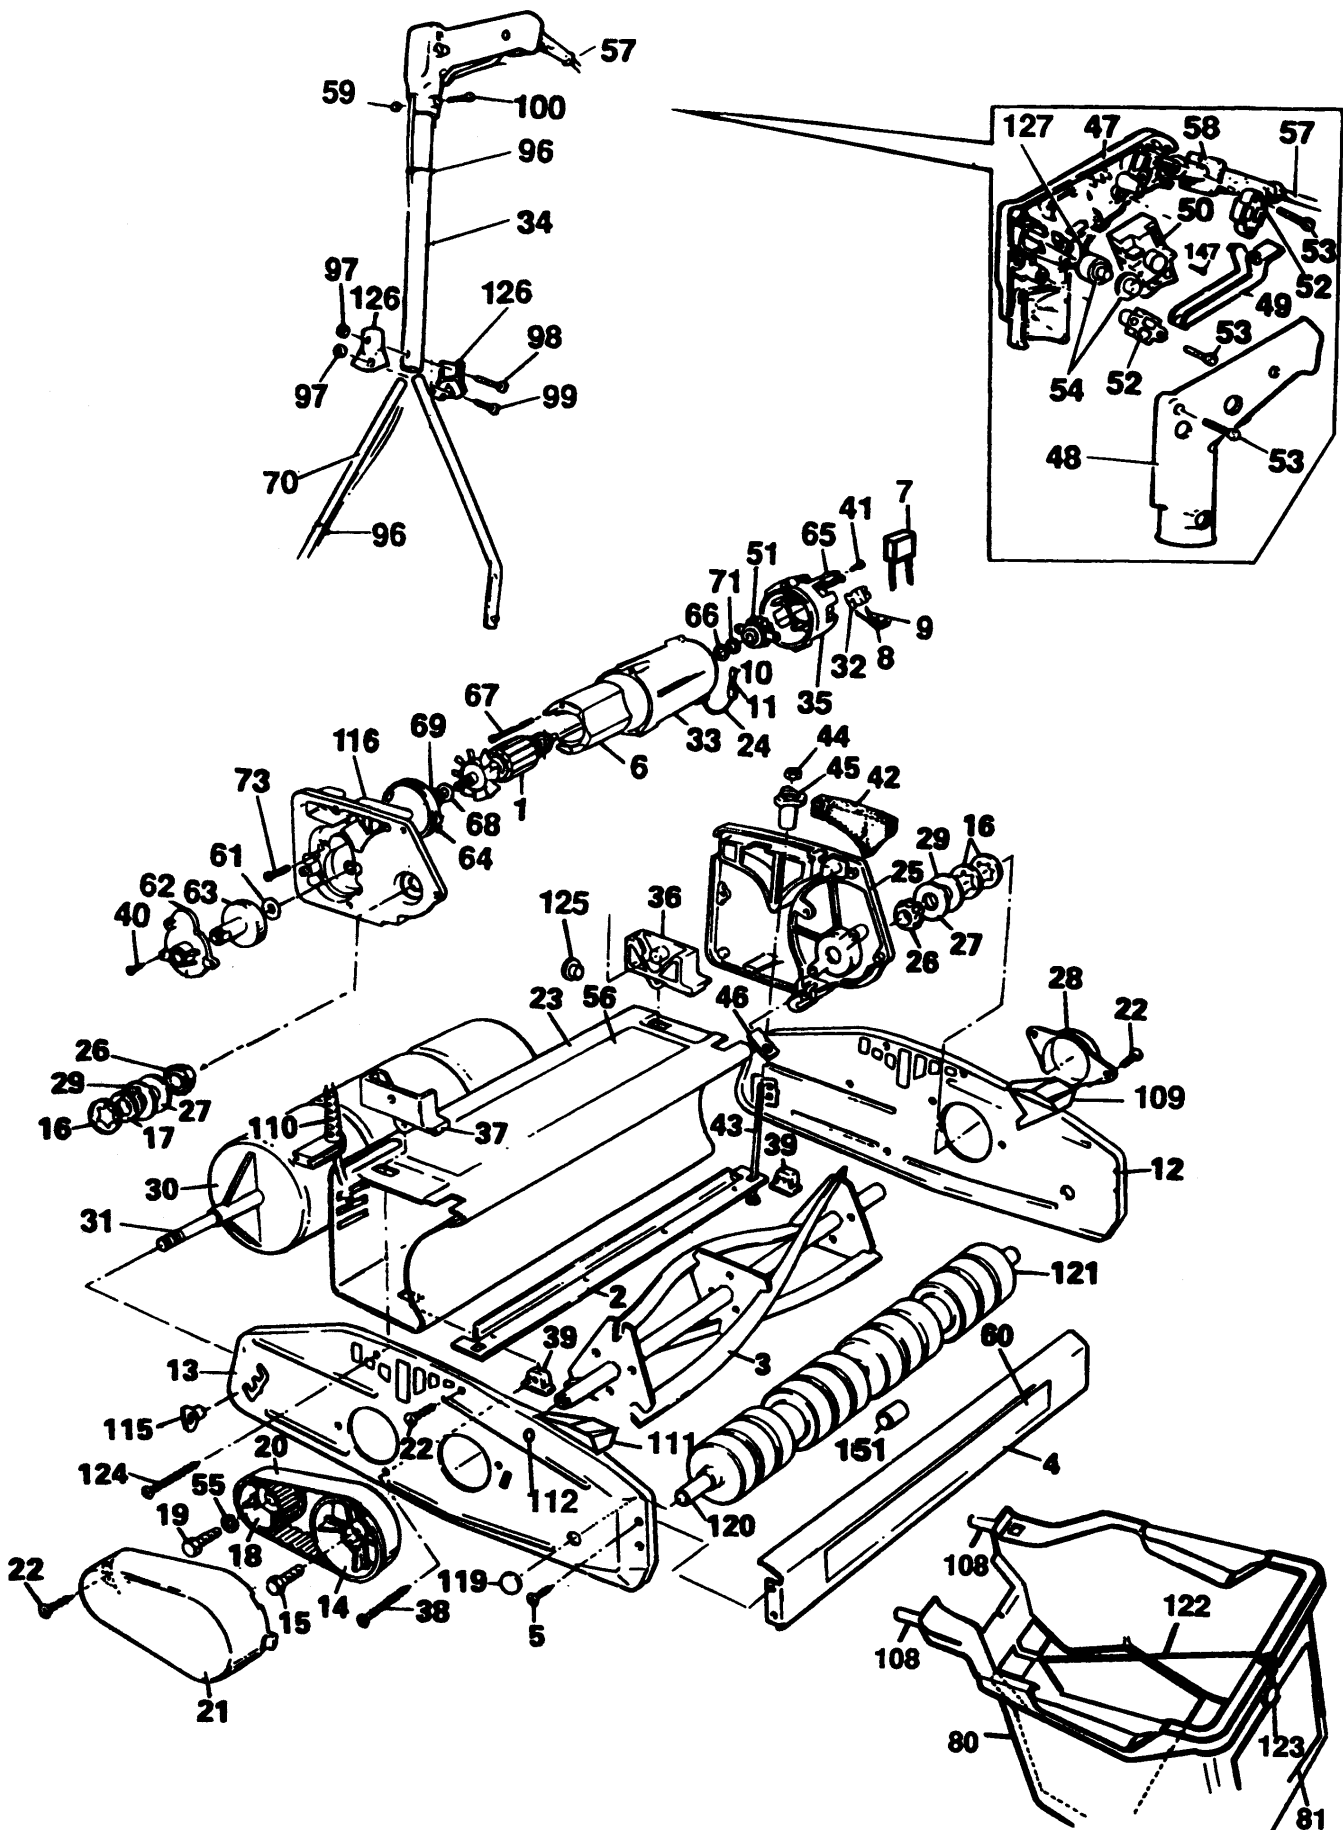

ZYLINDER-RASENMÄHER

GB200-----A TYPE 1

ZYLINDER-RASENMÄHER

GB200-----A

TYPE 1

Pos. Nr	Ersatzteilnummer	Beschreibung	Preis	Variants
2	1	000000-00	NICHT MEHR LIEFERBAR	
3	1	000000-00	NICHT MEHR LIEFERBAR	
5	4	894748	SCHRAUBE	
6	1	000000-00	NICHT MEHR LIEFERBAR	
7	1	000000-00	NICHT MEHR LIEFERBAR	
8	1	000000-00	NICHT MEHR LIEFERBAR	
9	1	000000-00	NICHT MEHR LIEFERBAR	
10	2	372523	KOHLE	
11	2	847709	FEDER	
12	1	000000-00	NICHT MEHR LIEFERBAR	
14	1	000000-00	NICHT MEHR LIEFERBAR	
15	1	824606	SCHRAUBE	
16	3	896057	HALTER	
17	1	000000-00	NICHT MEHR LIEFERBAR	
18	1	000000-00	NICHT MEHR LIEFERBAR	
19	1	000000-00	NICHT MEHR LIEFERBAR	
20	1	848485	RIEMEN	
21	1	000000-00	NICHT MEHR LIEFERBAR	
22	6	894748	SCHRAUBE	
24	2	000000-00	NICHT MEHR LIEFERBAR	
25	1	000000-00	NICHT MEHR LIEFERBAR	
26	2	000000-00	NICHT MEHR LIEFERBAR	
27	2	000000-00	NICHT MEHR LIEFERBAR	
28	1	000000-00	NICHT MEHR LIEFERBAR	
29	2	000000-00	NICHT MEHR LIEFERBAR	
30	1	000000-00	NICHT MEHR LIEFERBAR	
31	1	000000-00	NICHT MEHR LIEFERBAR	
32	1	000000-00	NICHT MEHR LIEFERBAR	
33	1	000000-00	NICHT MEHR LIEFERBAR	
34	1	000000-00	NICHT MEHR LIEFERBAR	
35	1	000000-00	NICHT MEHR LIEFERBAR	
36	1	000000-00	NICHT MEHR LIEFERBAR	
37	1	000000-00	NICHT MEHR LIEFERBAR	
38	2	000000-00	NICHT MEHR LIEFERBAR	
39	2	000000-00	NICHT MEHR LIEFERBAR	
40	3	000000-00	NICHT MEHR LIEFERBAR	
41	2	000000-00	NICHT MEHR LIEFERBAR	
42	2	000000-00	NICHT MEHR LIEFERBAR	
43	2	000000-00	NICHT MEHR LIEFERBAR	
44	2	000000-00	NICHT MEHR LIEFERBAR	
45	2	000000-00	NICHT MEHR LIEFERBAR	
46	2	000000-00	NICHT MEHR LIEFERBAR	
47	1	000000-00	NICHT MEHR LIEFERBAR	
49	1	000000-00	NICHT MEHR LIEFERBAR	
50	1	000000-00	NICHT MEHR LIEFERBAR	
51	1	000000-00	NICHT MEHR LIEFERBAR	
52	2	994808	KABELKLEMME	
53	7	849256	SCHRAUBE	
54	1	000000-00	NICHT MEHR LIEFERBAR	
55	1	845314	SCHEIBE	
57	1	000000-00	NICHT MEHR LIEFERBAR	
58	1	890184	KABELTUELLE	
59	1	892153	MUTTER	
60	1	827608	SCHILD	
61	1	000000-00	NICHT MEHR LIEFERBAR	
62	1	000000-00	NICHT MEHR LIEFERBAR	
63	1	000000-00	NICHT MEHR LIEFERBAR	
64	1	000000-00	NICHT MEHR LIEFERBAR