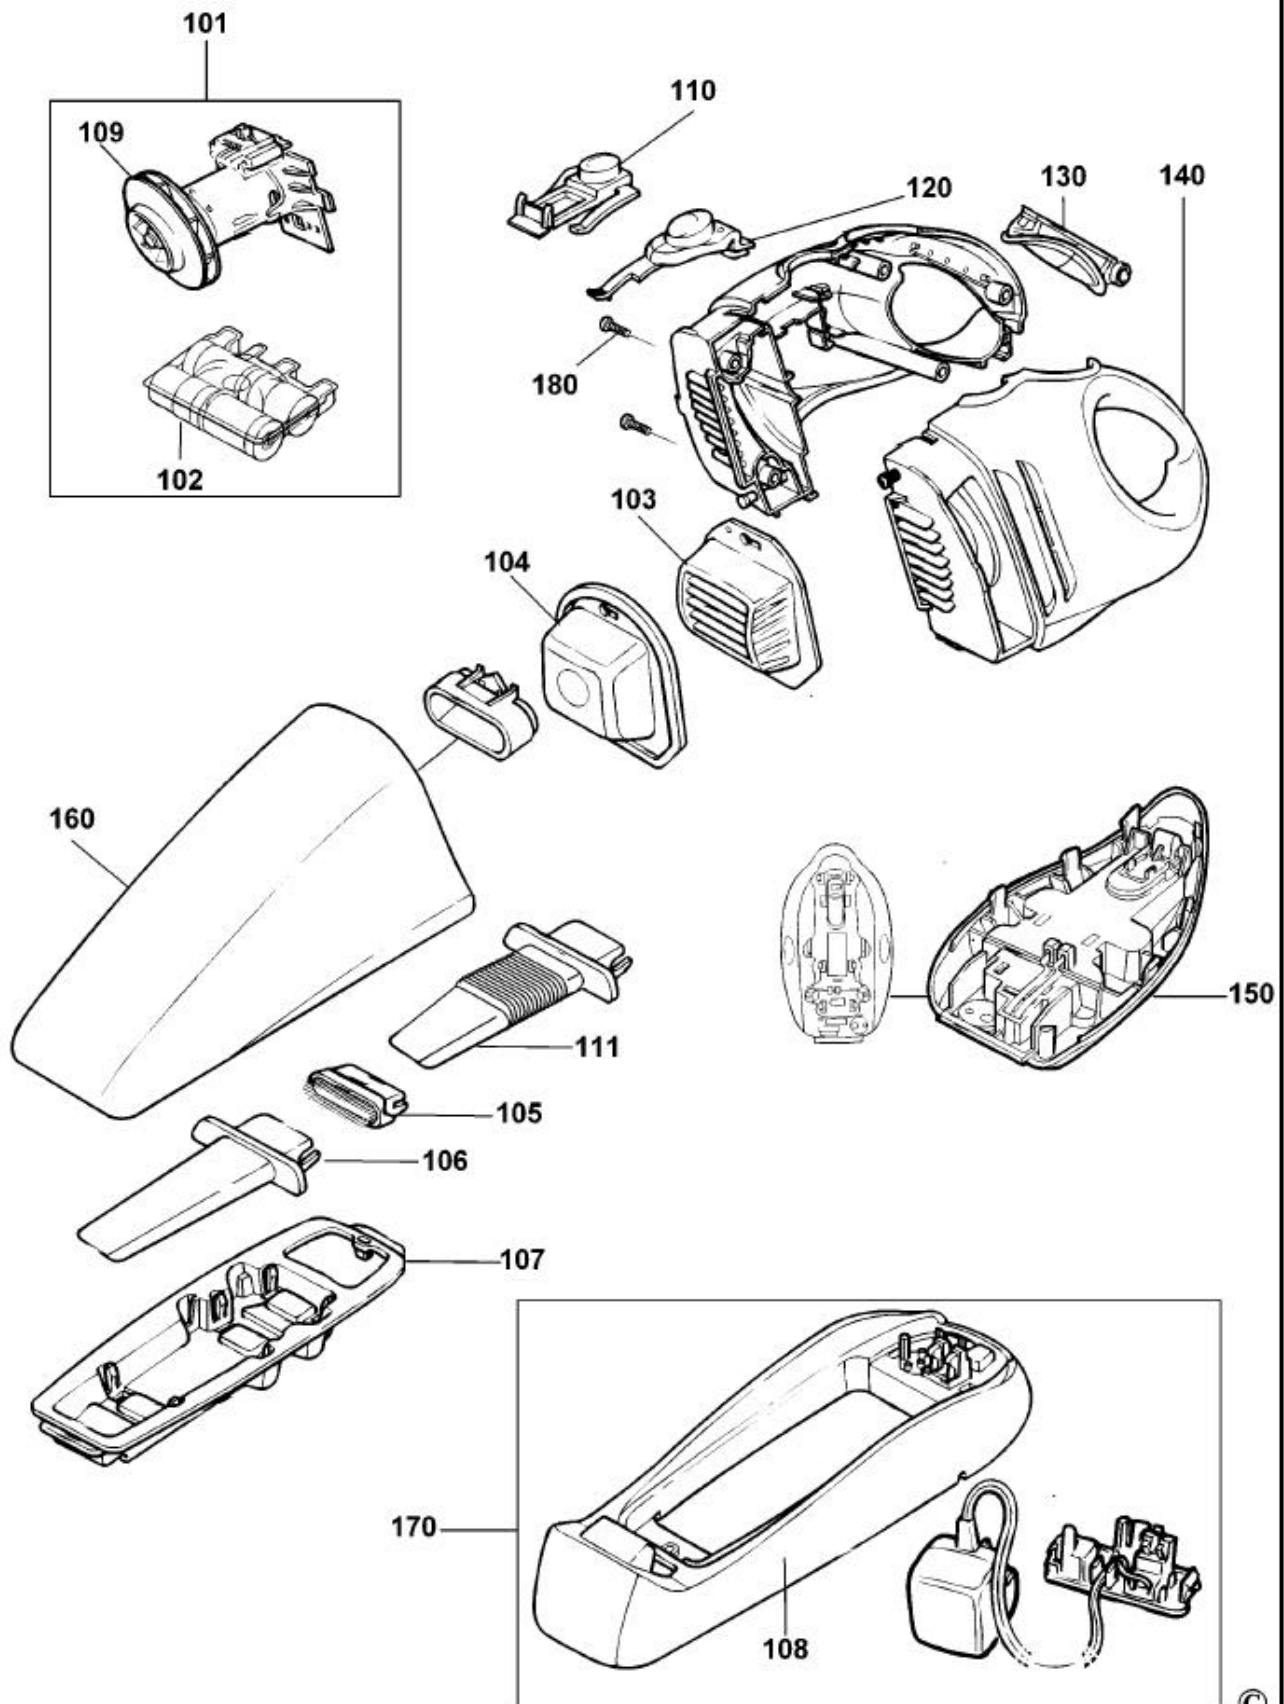

STAUBSAUGER

V9650-----A

TYPE 1

STAUBSAUGER

V9650-----A

TYPE 1

Pos. Nr.	Stück	Ersatzteilnummer	Beschreibung	Variants
101	1	499697-04	BATT. + MOTOR ZSB	9.6V
102	1	499694-03	ACCU-PACK 9.6V	9.6V
103	1	499739-00	FILTER	
104	1	499742-00	ABDECKUNG	
105	1	499748-01	KOHLE	HARD
105	1	499750-01	KOHLE	SOFT
106	1	499745-01	FUGENDUESE	
107	1	499736-04	EINSATZ	PURPLE
108	1	499734-01	BODEN	BRILL WHITE
109	1	499887-00	LÜFTER	
110	1	499721-04	LASCHE	PURPLE
111	1	572868-00	FUGENDUESE	
120	1	499722-04	KNOPF	PURPLE
130	1	499744-04	EINSATZ	PURPLE
140	1	499713-01	GEHAEUSEPAAR	BRILL WHITE
150	1	499724-02	TUER	PURPLE
150	1	499724-01	TUER	
160	1	499731-19	TANK	BRILL WHITE
170	1	499735-03	LADEGER. + HALTER	
170	1	499735-06	LADEGER. + HALTER	
170	1	499735-09	LADEGER. + HALTER	
170	1	499735-12	LADEGER. + HALTER	
180	5	499903-00	SCHRAUBE	NO.4X18
846	1	576542-00	ZEITSCHALTER	V9650T
846	1	576542-00	ZEITSCHALTER	V9650T