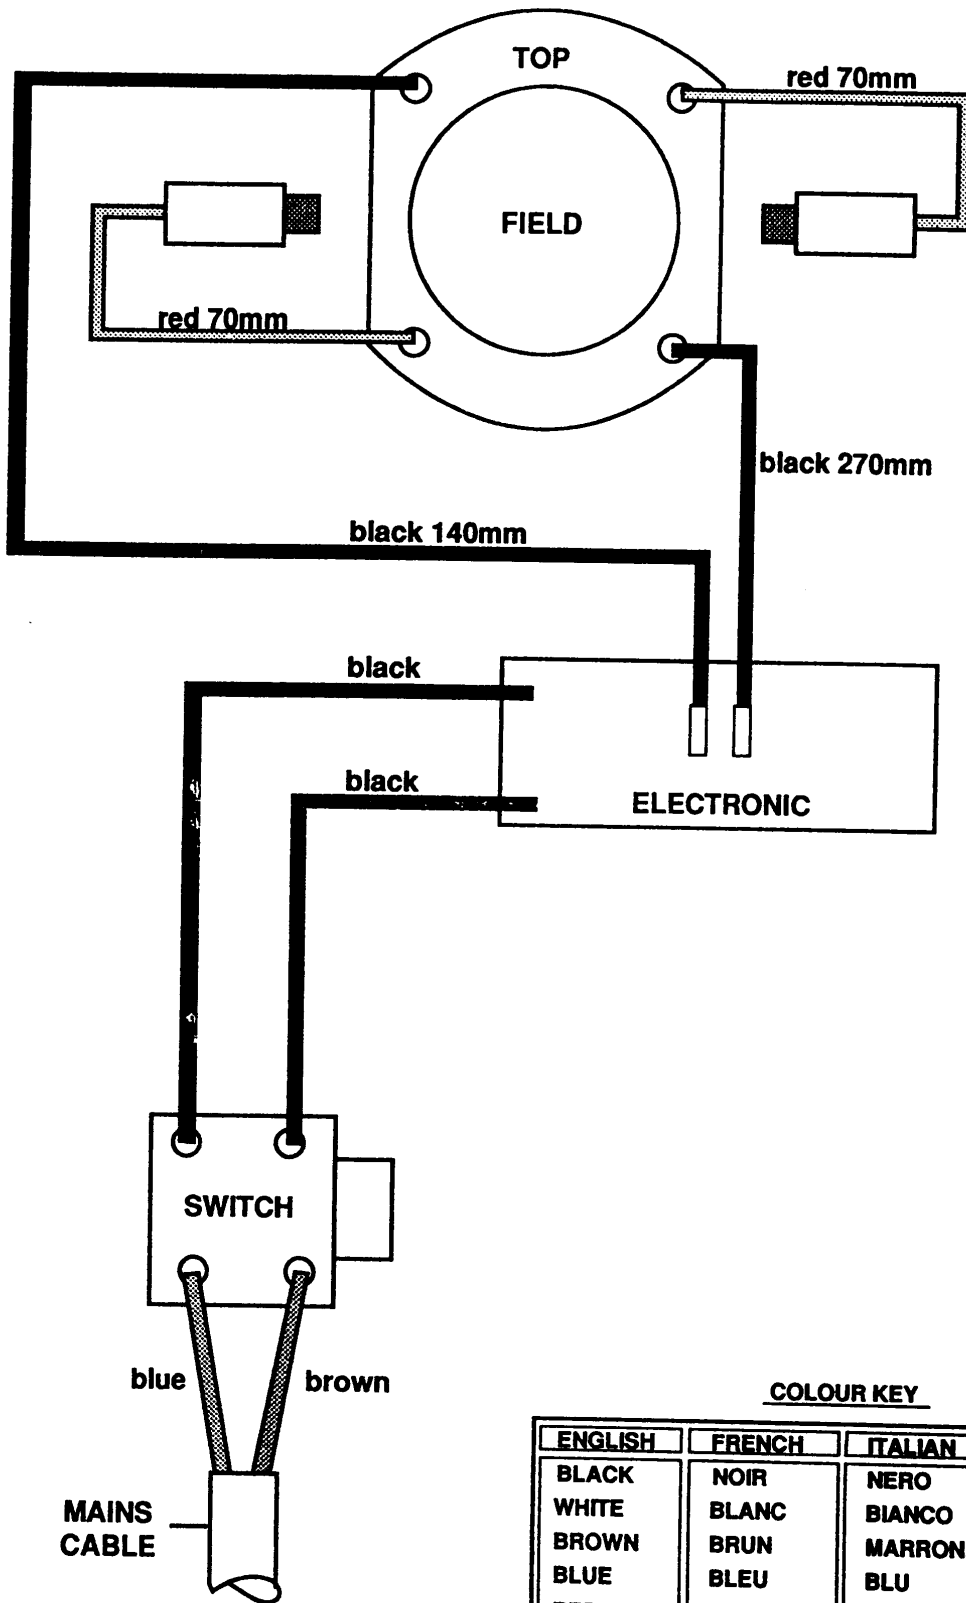

SÄGE SR362E----A TYPE 1

COLOUR KEY

ENGLISH	FRENCH	ITALIAN	GERMAN
BLACK	NOIR	NERO	SCHWARZ
WHITE	BLANC	BIANCO	WEISS
BROWN	BRUN	MARRONE	BRAUN
BLUE	BLEU	BLU	BLAU
RED	ROUGE	ROSSO	ROT
YELLOW	JAUNE	GIALLO	GELB
GREEN	VERT	VERDE	GRÜN
ORANGE	ORANGE	ARANCIO	ORANGE
GREY	GRIS	GRIGIO	GRAU
CLEAR			KLAR