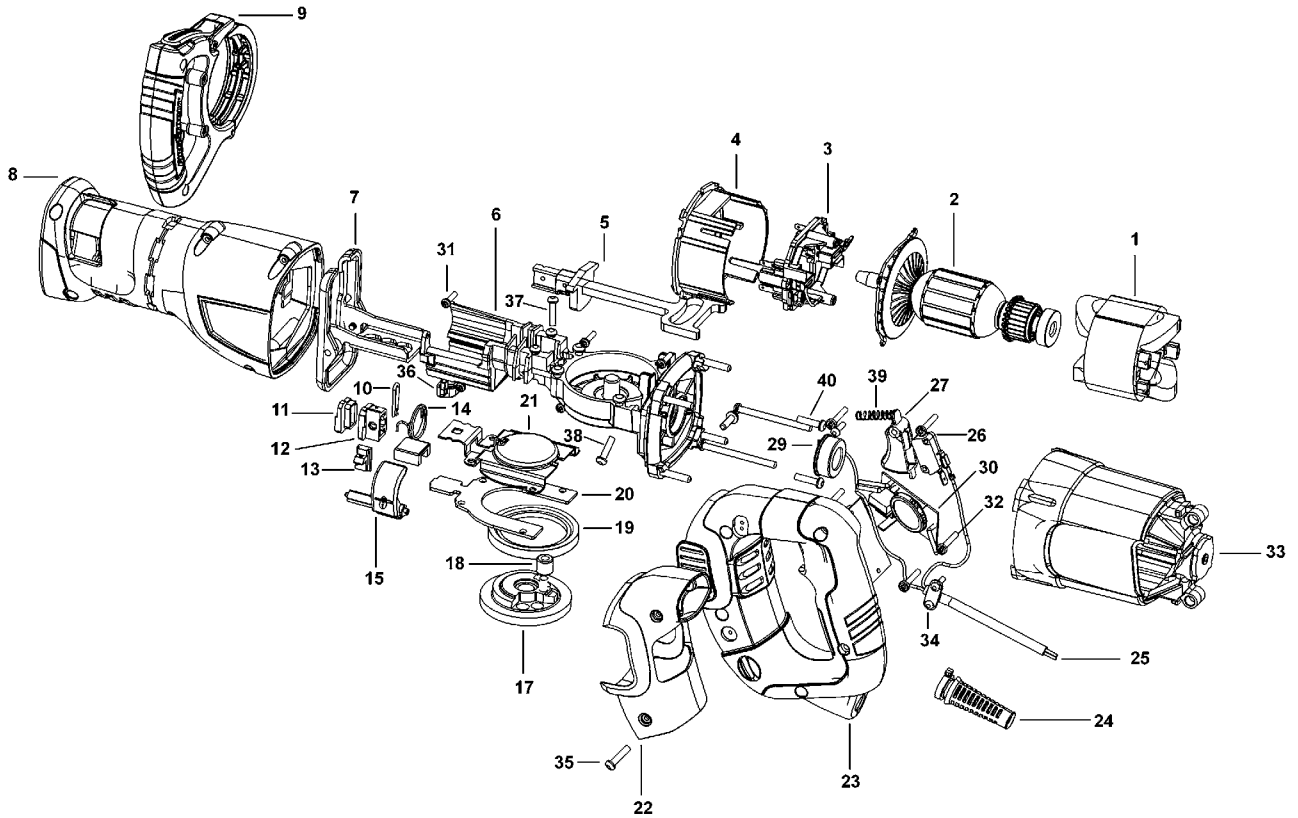

RECIPROCATING SAW

HPS9500RS-A

TYPE 1

©

RECIPROCATING SAW

HPS9500RS-A

TYPE 1

Pos. Nr	Ersatzteilnummer	Beschreibung	Preis	Variants
1	1	381711-06	FELD 220/240V	KR
2	1	615581-02	ANKER 220/240V	KR
3	1	383597-05	KOHLEHALTER	
4	1	606522-00	LUEFTERABDECKUNG	
5	1	606550-00	STOESSEL	
6	1	629631-01	GETR.GEH.	
7	1	629628-01	SCHUH ZSB	
8	1	638009-00	GETR.GEH. ABD. ZSB	
9	1	637791-01	SEITENGRIF	
10	1	613204-00	STIFT	
11	1	612863-00	KRAGEN	
12	1	612805-00	KRAGEN	
13	1	606590-00	SCHIEBER	
14	1	615628-00	FEDER	
15	1	627744-00	HEBEL ZSB	
16	1	604644-01	KUGELLAGER	
17	1	448503-16	GETRIEBE ZSB	
18	1	385238-00	NADELLAGER	
19	1	144424-01	RING	
20	1	143462-02	PLATTE	
21	1	609312-00	ABDECKPLATTE	
22	1	629644-00	GRIFFBEDECKUNG	
23	1	629641-01	GEHAEUSEGRIF	
24	1	629648-00	KABELTUELLE	
25	1	747032-25	KABELSATZ	
26	1	588037-01	MIKROSCHALTER	
27	1	629635-01	ANTRIEB	
29	1	137382-02	HUELSE	
30	1	633159-02	MODUL	
31	6	330019-03	SCHRAUBE	
32	5	330019-14	SCHRAUBE	
33	1	632668-00	GEHAEUSE	
34	1	329301-00	KABELKLEMME	
35	1	330019-31	SCHRAUBE	KR
36	1	629655-02	EINSTELLER ZSB	
37	1	158472-00	SCHRAUBE	
38	1	616037-00	SCHRAUBE	
39	1	627741-00	DRUCKFEDER	
40	1	330019-03	SCHRAUBE	