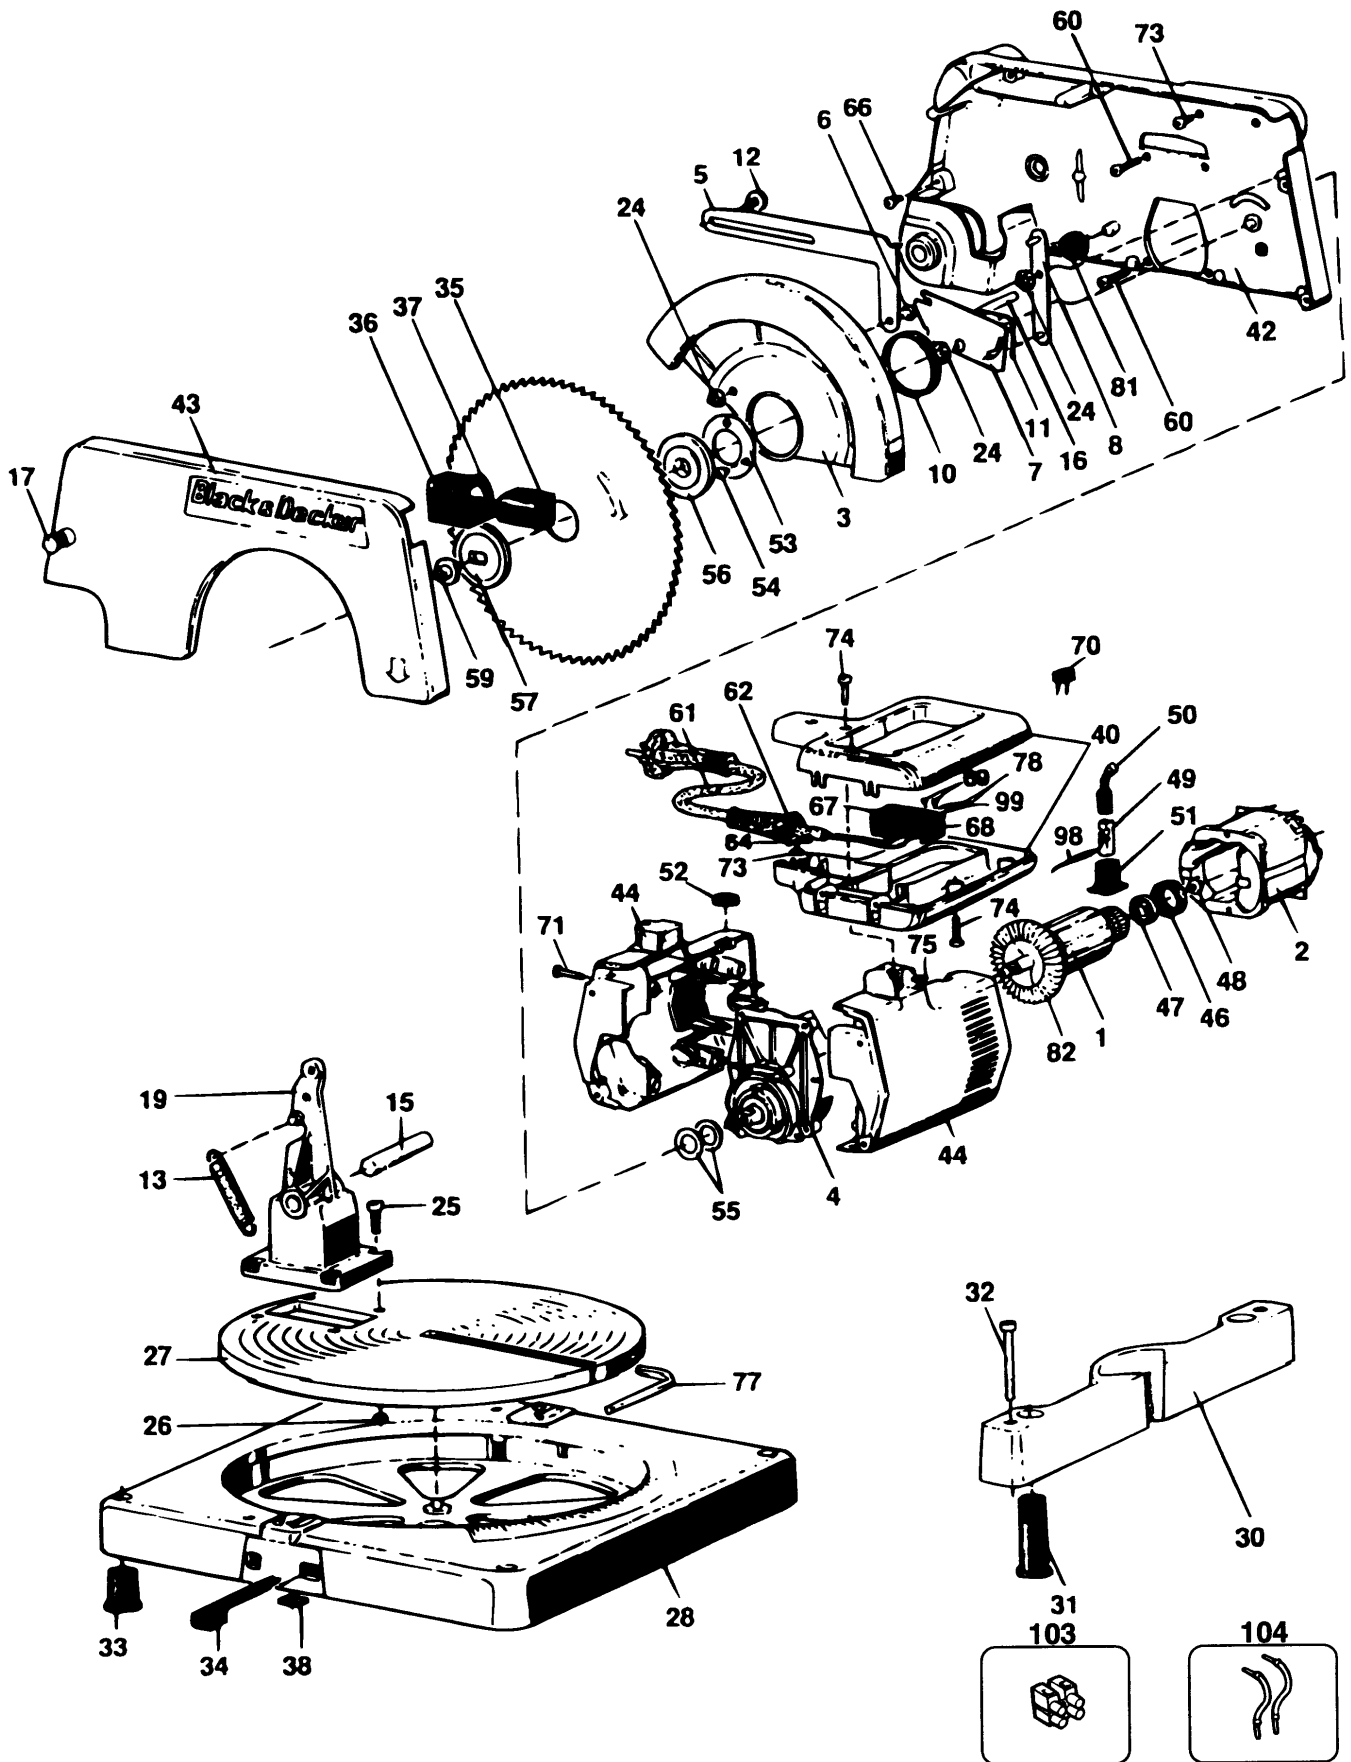

# SÄGE BD800-----A TYPE 1

# BD800-----A

# TYPE 1

Pos. Nr	Ersatzteilnummer	Beschreibung	Preis	Variants
1	1	368877-01	ANKER ZSB	
2	1	373008-03	FELD 230V	
3	1	000000-00	NICHT MEHR LIEFERBAR	
4	1	376826	GETR.GEH.	
5	1	000000-00	NICHT MEHR LIEFERBAR	
6	1	000000-00	NICHT MEHR LIEFERBAR	
7	1	000000-00	NICHT MEHR LIEFERBAR	
8	1	000000-00	NICHT MEHR LIEFERBAR	
10	1	000000-00	NICHT MEHR LIEFERBAR	
11	1	000000-00	NICHT MEHR LIEFERBAR	
12	1	324776-00	SCHRAUBE	
13	2	870049	FEDER	
15	2	000000-00	NICHT MEHR LIEFERBAR	
16	1	000000-00	NICHT MEHR LIEFERBAR	
17	1	000000-00	NICHT MEHR LIEFERBAR	
19	1	000000-00	NICHT MEHR LIEFERBAR	
24	3	916105	RING	
25	4	911281	SCHRAUBE	
26	4	911018	MUTTER	
27	1	000000-00	NICHT MEHR LIEFERBAR	
28	1	000000-00	NICHT MEHR LIEFERBAR	
30	1	000000-00	NICHT MEHR LIEFERBAR	
31	2	322444	EINSTELLER	
32	2	911880	SCHRAUBE	
33	4	000000-00	NICHT MEHR LIEFERBAR	
34	1	000000-00	NICHT MEHR LIEFERBAR	
35	1	000000-00	NICHT MEHR LIEFERBAR	
36	1	000000-00	NICHT MEHR LIEFERBAR	
37	1	000000-00	NICHT MEHR LIEFERBAR	
38	2	918405	PLATTE	
42	1	000000-00	NICHT MEHR LIEFERBAR	TYPE 5
42	1	000000-00	NICHT MEHR LIEFERBAR	TYPE 1-2-3-4
43	1	000000-00	NICHT MEHR LIEFERBAR	TYPE 5
43	1	000000-00	NICHT MEHR LIEFERBAR	TYPE 1-2-3-4
44	1	000000-00	NICHT MEHR LIEFERBAR	
46	1	872448	LAGERHALTER	
47	1	330003-31	KUGELLAGER	
48	1	911276	SCHRAUBE	
49	2	321337	KOHLEHALTER	
50	2	321338	KOHLE	
51	2	321328	EINSATZ	
52	2	321345	KOHLEKAPPE	
53	1	000000-00	NICHT MEHR LIEFERBAR	
54	3	000000-00	NICHT MEHR LIEFERBAR	
55	1	910623	UNTERLEGSCHLEIBE	
56	1	376716	INNERER FLANSCH	
57	1	911795	FLANSCH	
59	1	874177	SCHRAUBE	
60	4	324006-02	SCHRAUBE	
61	1	324438-57	KABELSATZ	CH
61	1	747032-10	KABELSATZ (EURO)	SE
61	1	747032-10	KABELSATZ (EURO)	DK
61	1	747032-10	KABELSATZ (EURO)	FI
61	1	747032-10	KABELSATZ (EURO)	NO
61	1	000000-00	NICHT MEHR LIEFERBAR	PT
61	1	000000-00	NICHT MEHR LIEFERBAR	SG
61	1	000000-00	NICHT MEHR LIEFERBAR	ES
61	1	000000-00	NICHT MEHR LIEFERBAR	IT