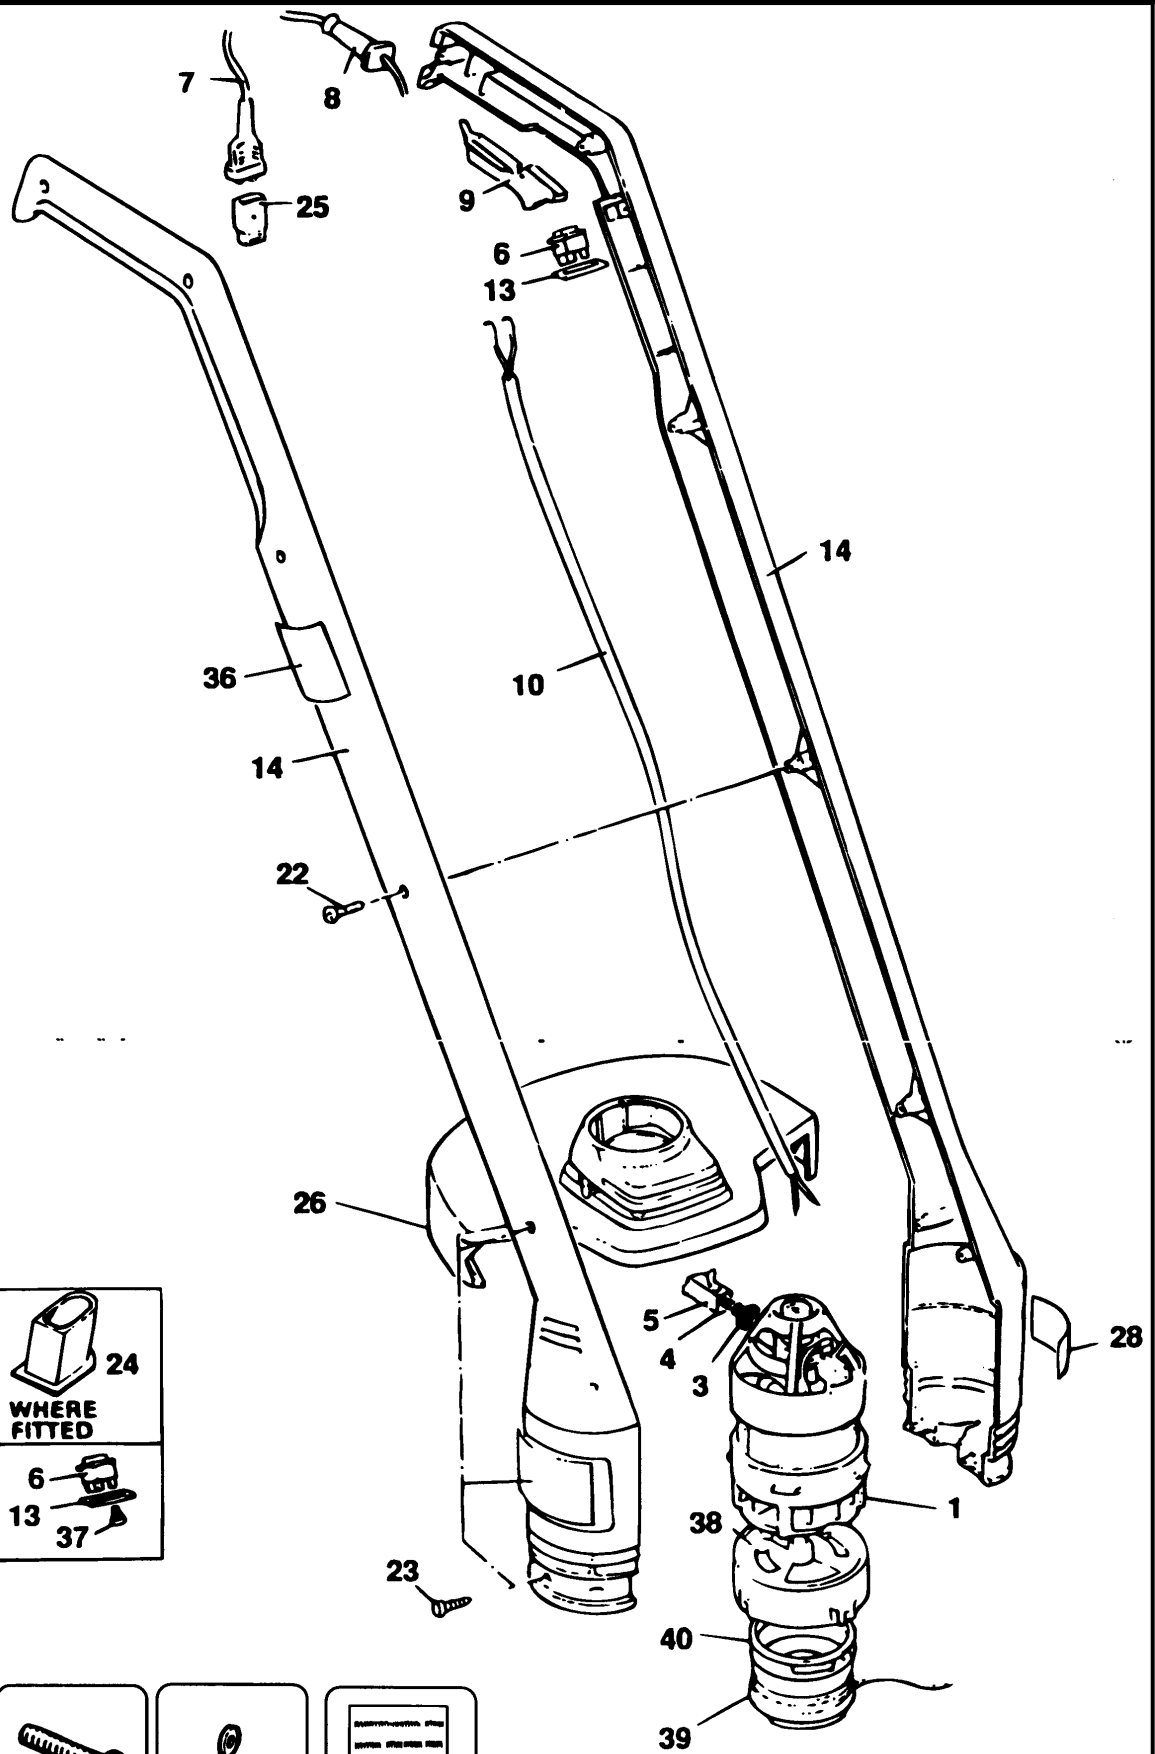

RASENTRIMMER

ST20-----A

TYPE 1

46

45

47

826

RASENTRIMMER

ST20-----A

TYPE 1

Pos. Nr	Ersatzteilnummer	Beschreibung	Preis	Variants
3	2	372523	KOHLE	
4	2	847709	FEDER	
5	2	846076	KOHLEKASTEN	
7	1	330048-03	KABELSATZ (EURO)	SE
7	1	330048-03	KABELSATZ (EURO)	DK
7	1	330048-03	KABELSATZ (EURO)	FI
7	1	330048-03	KABELSATZ (EURO)	NO
7	1	330048-04	KABELSATZ (EURO)	DE
7	1	330048-04	KABELSATZ (EURO)	FR
7	1	330048-04	KABELSATZ (EURO)	AT
7	1	330048-04	KABELSATZ (EURO)	CZ
7	1	746523	KABELSATZ	SG
7	1	330048-34	KABELSATZ	AU
7	1	746528	KABELSATZ	IE
7	1	746528	KABELSATZ	ZA
7	1	839923	KABELSATZ (EURO)	ES
7	1	839923	KABELSATZ (EURO)	IL
7	1	746529	KABELSATZ	NZ
7	1	000000-00	NICHT MEHR LIEFERBAR	PT
7	1	000000-00	NICHT MEHR LIEFERBAR	AE
7	1	000000-00	NICHT MEHR LIEFERBAR	BE
7	1	000000-00	NICHT MEHR LIEFERBAR	NL
7	1	000000-00	NICHT MEHR LIEFERBAR	GB
7	1	000000-00	NICHT MEHR LIEFERBAR	IT
8	1	859013	SCHUTZ	SE
8	1	859013	SCHUTZ	DK
8	1	859013	SCHUTZ	FI
8	1	859013	SCHUTZ	NO
8	1	890184	KABELTUELLE	PT
8	1	890184	KABELTUELLE	SG
8	1	890184	KABELTUELLE	ZA
8	1	890184	KABELTUELLE	IT
8	1	890184	KABELTUELLE	NL
8	1	890184	KABELTUELLE	NZ
8	1	890184	KABELTUELLE	GB
8	1	890184	KABELTUELLE	IE
8	1	890184	KABELTUELLE	IL
8	1	890184	KABELTUELLE	DE
8	1	890184	KABELTUELLE	ES
8	1	890184	KABELTUELLE	FR
8	1	890184	KABELTUELLE	BE
8	1	890184	KABELTUELLE	CH
8	1	890184	KABELTUELLE	CZ
8	1	890184	KABELTUELLE	AE
8	1	890184	KABELTUELLE	AT
8	1	890184	KABELTUELLE	AU
9	1	000000-00	NICHT MEHR LIEFERBAR	
10	1	811683	KABEL ZSB	CH
10	1	000000-00	NICHT MEHR LIEFERBAR	IL
10	1	000000-00	NICHT MEHR LIEFERBAR	PT
10	1	000000-00	NICHT MEHR LIEFERBAR	SG
10	1	000000-00	NICHT MEHR LIEFERBAR	AU
10	1	000000-00	NICHT MEHR LIEFERBAR	ES
10	1	000000-00	NICHT MEHR LIEFERBAR	GB
13	1	000000-00	NICHT MEHR LIEFERBAR	PT
13	1	000000-00	NICHT MEHR LIEFERBAR	SG
13	1	000000-00	NICHT MEHR LIEFERBAR	IL
13	1	000000-00	NICHT MEHR LIEFERBAR	NL