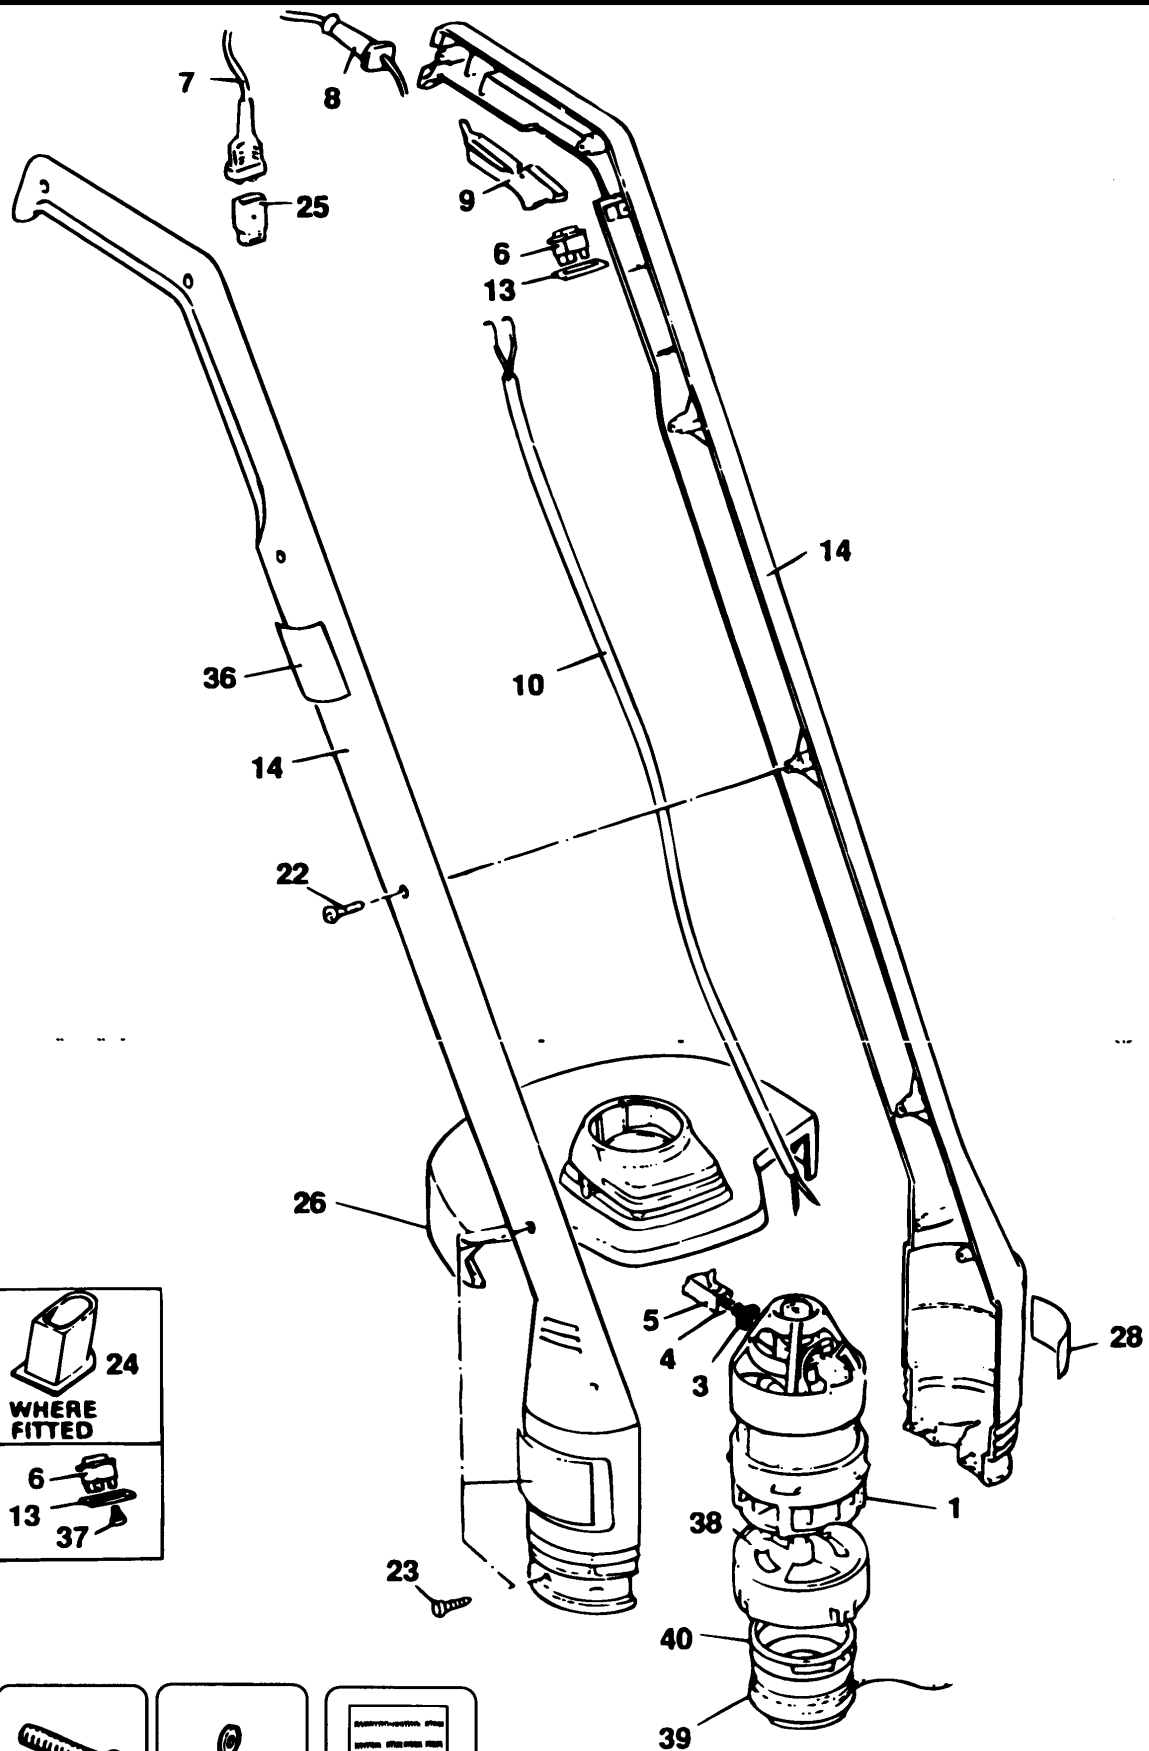

RASENTRIMMER

RT225S----A

TYPE 1

46

45

47

826

RASENTRIMMER

RT225S----A

TYPE 1

Pos. Nr	Ersatzteilnummer	Beschreibung	Preis	Variants
3	2	372523	KOHLE	
4	2	847709	FEDER	
5	2	846076	KOHLEKASTEN	
7	1	330048-03	KABELSATZ (EURO)	SE
7	1	330048-03	KABELSATZ (EURO)	DK
7	1	330048-03	KABELSATZ (EURO)	FI
7	1	330048-03	KABELSATZ (EURO)	NO
7	1	330048-04	KABELSATZ (EURO)	FR
7	1	330048-04	KABELSATZ (EURO)	AT
7	1	330048-04	KABELSATZ (EURO)	CZ
7	1	330048-04	KABELSATZ (EURO)	DE
7	1	746523	KABELSATZ	SG
7	1	330048-34	KABELSATZ	AU
7	1	746528	KABELSATZ	IE
7	1	746528	KABELSATZ	ZA
7	1	839923	KABELSATZ (EURO)	ES
7	1	839923	KABELSATZ (EURO)	IL
7	1	746529	KABELSATZ	NZ
7	1	000000-00	NICHT MEHR LIEFERBAR	PT
7	1	000000-00	NICHT MEHR LIEFERBAR	AE
7	1	000000-00	NICHT MEHR LIEFERBAR	BE
7	1	000000-00	NICHT MEHR LIEFERBAR	NL
7	1	000000-00	NICHT MEHR LIEFERBAR	GB
7	1	000000-00	NICHT MEHR LIEFERBAR	IT
8	1	859013	SCHUTZ	SE
8	1	859013	SCHUTZ	DK
8	1	859013	SCHUTZ	FI
8	1	859013	SCHUTZ	NO
8	1	890184	KABELTUELLE	PT
8	1	890184	KABELTUELLE	SG
8	1	890184	KABELTUELLE	ZA
8	1	890184	KABELTUELLE	IT
8	1	890184	KABELTUELLE	NL
8	1	890184	KABELTUELLE	NZ
8	1	890184	KABELTUELLE	GB
8	1	890184	KABELTUELLE	IE
8	1	890184	KABELTUELLE	IL
8	1	890184	KABELTUELLE	DE
8	1	890184	KABELTUELLE	ES
8	1	890184	KABELTUELLE	FR
8	1	890184	KABELTUELLE	BE
8	1	890184	KABELTUELLE	CH
8	1	890184	KABELTUELLE	CZ
8	1	890184	KABELTUELLE	AE
8	1	890184	KABELTUELLE	AT
8	1	890184	KABELTUELLE	AU
9	1	000000-00	NICHT MEHR LIEFERBAR	
10	1	811683	KABEL ZSB	CH
10	1	000000-00	NICHT MEHR LIEFERBAR	PT
10	1	000000-00	NICHT MEHR LIEFERBAR	SG
10	1	000000-00	NICHT MEHR LIEFERBAR	ES
10	1	000000-00	NICHT MEHR LIEFERBAR	GB
10	1	000000-00	NICHT MEHR LIEFERBAR	IL
10	1	000000-00	NICHT MEHR LIEFERBAR	AU
13	1	000000-00	NICHT MEHR LIEFERBAR	PT
13	1	000000-00	NICHT MEHR LIEFERBAR	SG
13	1	000000-00	NICHT MEHR LIEFERBAR	IL
13	1	000000-00	NICHT MEHR LIEFERBAR	NL