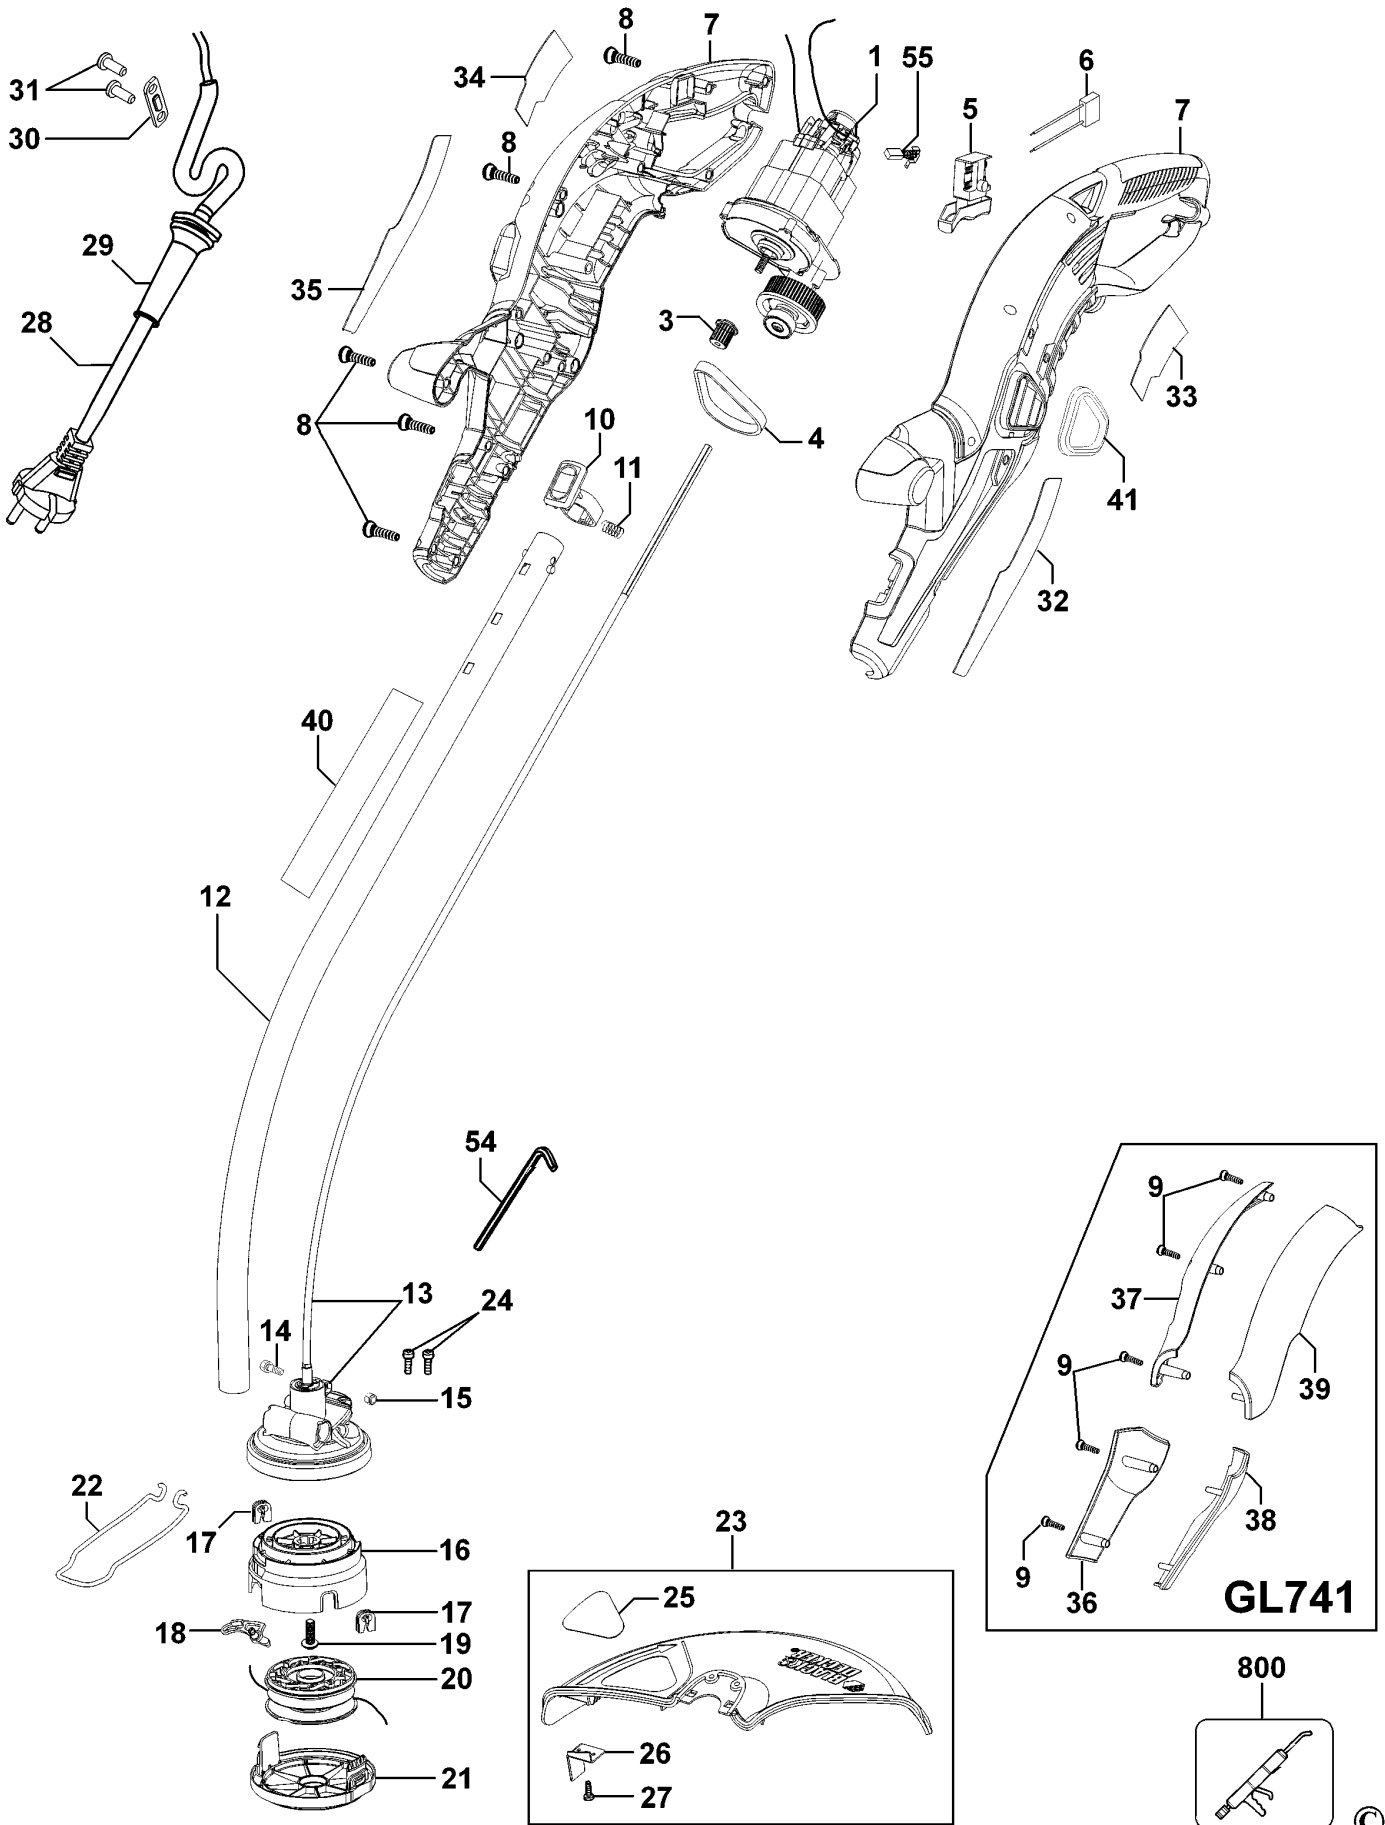

RASENTRIMMER

GL741-----B

TYPE 2

RASENTRIMMER

GL741-----B

TYPE 2

Pos. Nr	Ersatzteilnummer	Beschreibung	Preis	Variants
1	1	492236-03	MOTOR ZSB	
3	1	478626-00	ANTRIEBSPULLEY	
4	1	477486-00	RIEMEN	
5	1	479734-00	SCHALTER	
6	1	793189-04	KONDENSATOR	GB
6	1	793189-04	KONDENSATOR	XE
6	1	793189-04	KONDENSATOR	QS
7	1	478511-01	GEHAEUSE	B1
7	1	478511-01	GEHAEUSE	GB
7	1	478511-01	GEHAEUSE	QS
7	1	478511-02	GEHAEUSE	XE
8	14	747329	SCHRAUBE	
9	5	570567	SCHRAUBE	B1
9	5	570567	SCHRAUBE	GB
9	5	570567	SCHRAUBE	QS
10	1	478517-01	KNOPF	
11	1	580936-00	FEDER	
12	1	478527-01	ROHR ZSB	
13	1	492239-00	FLEXIBLE WELLE	
14	1	098120-36	BOLZEN	
15	1	477344-00	MUTTER M5	
16	1	478728-00	GEHAEUSE	
17	2	478730-00	OESE	
18	1	479750-00	HEBEL	
19	1	371954-01	BOLZEN	
20	1	478742-04	SPULE ZSB	
21	1	478732-02	SPULABDECKUNG	
22	1	479698-00	FUHRUNG	
23	1	490459-00	SCHUTZ 13"	
24	2	098119-23	SCHRAUBE	
25	1	489903-01	WARNSCHILD	
26	1	490455-00	MESSER	
27	2	681914-00	SCHRAUBE	
28	1	799370-20	KABELSATZ (EURO)	QS
28	1	799370-21	KABELSATZ	GB
28	1	799370-23	KABELSATZ	B1
28	1	583942-03	KABELSATZ	XE
29	1	770235	SCHUTZ	
30	1	329301-00	KABELKLEMME	
31	2	821057	SCHRAUBE	
32	1	477494-01	SCHILD	
33	1	477492-01	TYPENSCHILD	
34	1	1006353-05	AUFKLEBER	XE
34	1	1006353-00	AUFKLEBER	B1
34	1	1006353-00	AUFKLEBER	GB
34	1	1006353-00	AUFKLEBER	QS
35	1	477491-01	SCHILD	
36	1	478538-01	ABDECKUNG RECHTS	QS
36	1	478538-01	ABDECKUNG RECHTS	B1
36	1	478538-01	ABDECKUNG RECHTS	GB
37	1	478537-01	ABDECKUNG LINKS	B1
37	1	478537-01	ABDECKUNG LINKS	GB
37	1	478537-01	ABDECKUNG LINKS	QS
38	1	478540-01	ABDECKUNG LINKS	B1
38	1	478540-01	ABDECKUNG LINKS	GB
38	1	478540-01	ABDECKUNG LINKS	QS
39	1	479521-01	ABDECKUNG RECHTS	B1
39	1	479521-01	ABDECKUNG RECHTS	GB

RASENTRIMMER

GL741-----B

TYPE 2

39	1	479521-01	ABDECKUNG RECHTS	QS
40	1	580099-00	WARNSCHILD	
41	1	479406-00	RAHMEN	
54	1	487848-01	IMBUSSCHL. 3 MM	
55	1	1005006-00	KOHLEPAAR 230V	Cinderson motor
800	1	492241-00	FETT	10 Gms