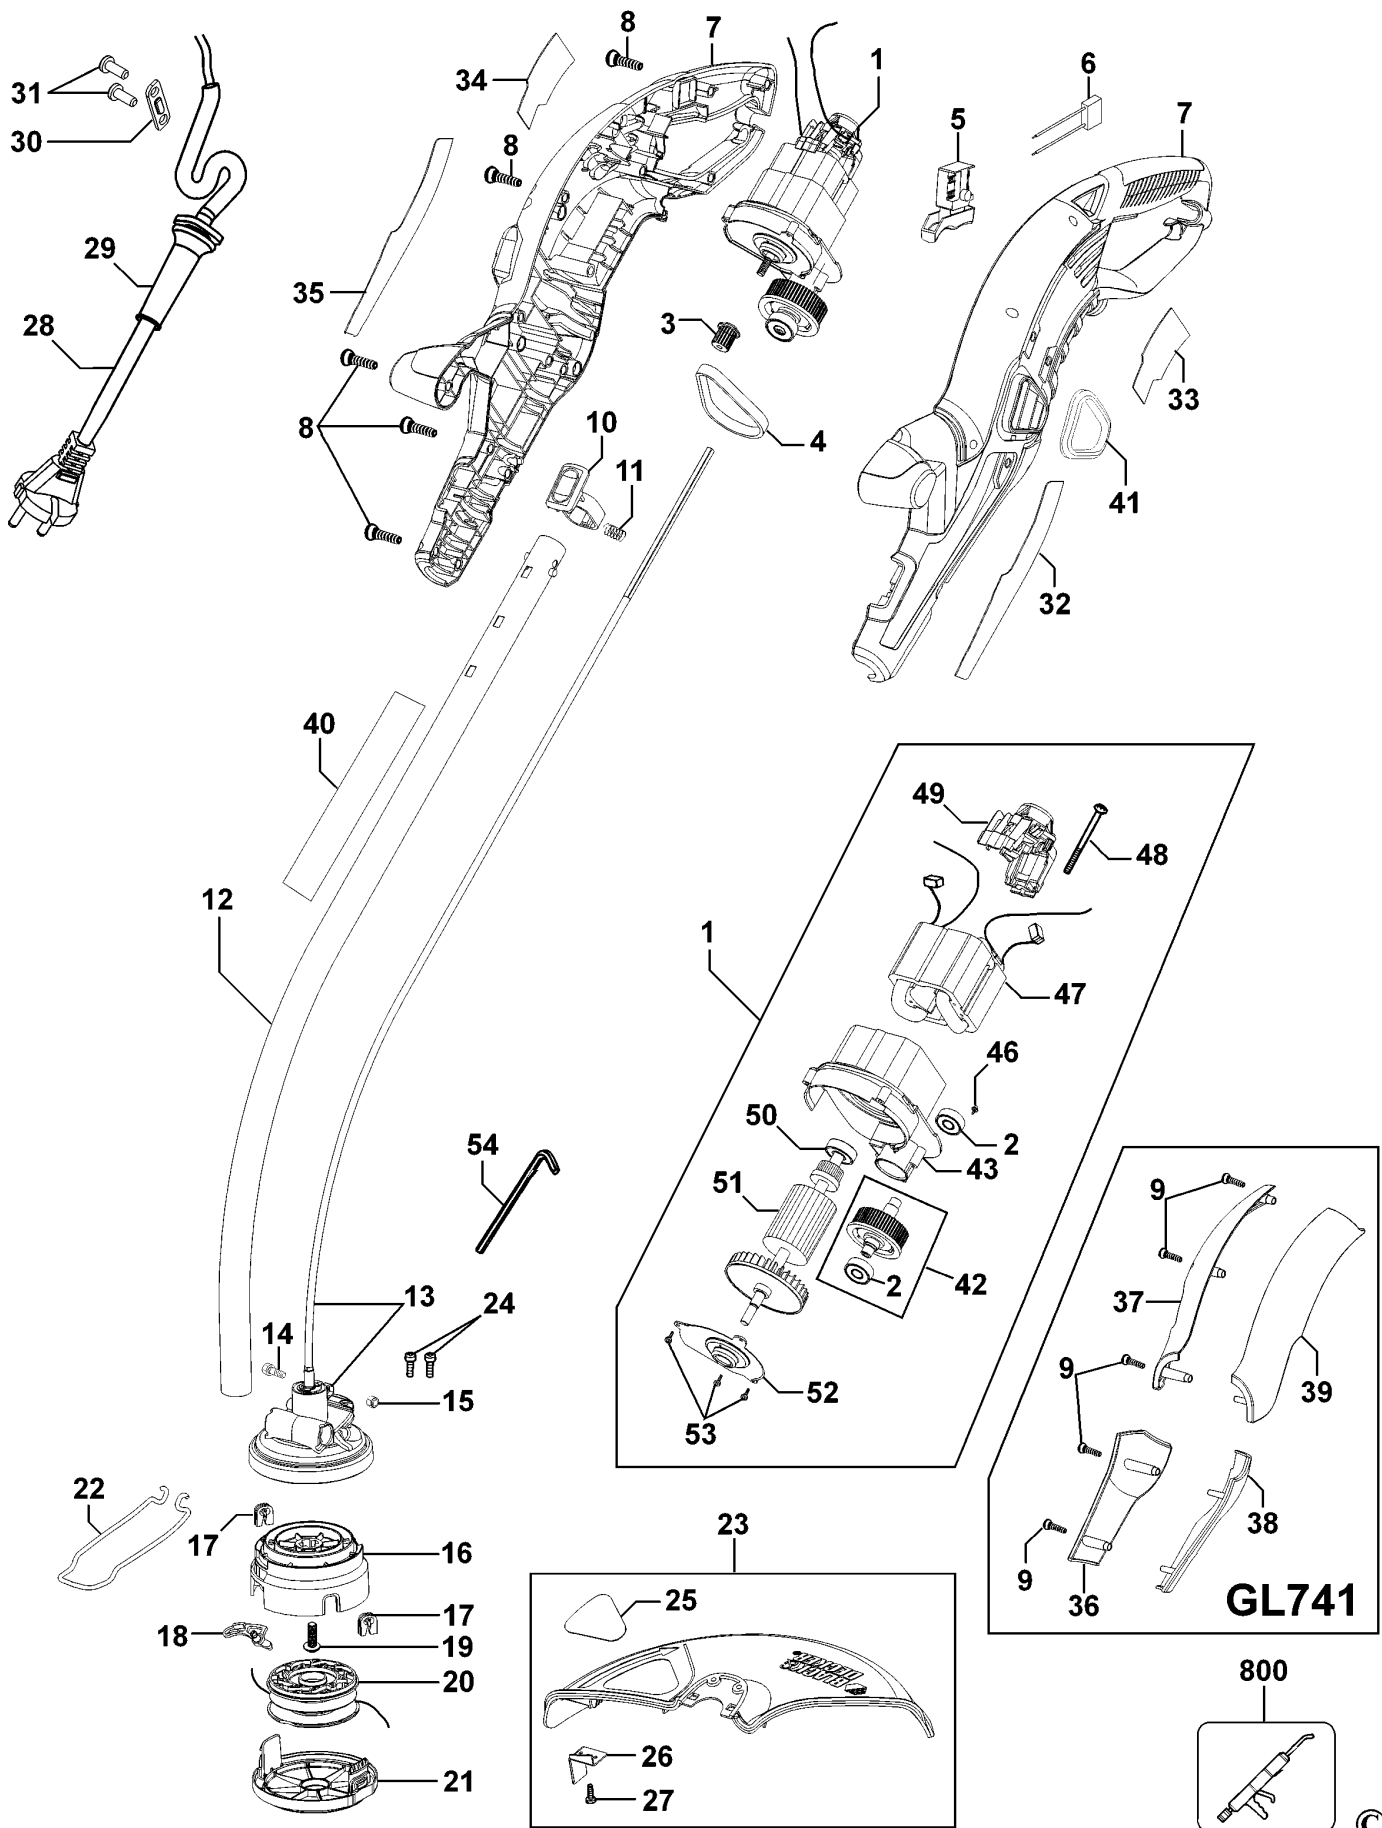

RASENTRIMMER

GL741-----A

TYPE 1

GL741

800

RASENTRIMMER

GL741-----A

TYPE 1

Pos. Nr	Ersatzteilnummer	Beschreibung	Preis	Variants	
1	1	492236-03	MOTOR ZSB		
2	* 2	000000-00	NICHT MEHR LIEFERBAR		
3	1	478626-00	ANTRIEBSPULLEY		
4	1	477486-00	RIEMEN		
5	1	479734-00	SCHALTER		
6	1	793189-04	KONDENSATOR	QS	
6	1	793189-04	KONDENSATOR	GB	
6	1	793189-04	KONDENSATOR	XE	
6	1	793189-04	KONDENSATOR	ZA	
7	1	478511-01	GEHAEUSE	QS	
7	1	478511-01	GEHAEUSE	B1	
7	1	478511-01	GEHAEUSE	GB	
7	1	478511-01	GEHAEUSE	ZA	
7	1	478511-02	GEHAEUSE	XE	
8	14	747329	SCHRAUBE		
9	5	570567	SCHRAUBE	QS	
9	5	570567	SCHRAUBE	B1	
9	5	570567	SCHRAUBE	GB	
9	5	570567	SCHRAUBE	ZA	
10	1	478517-01	KNOPF		
11	1	580936-00	FEDER		
12	1	478527-01	ROHR ZSB		
13	1	492239-00	FLEXIBLE WELLE		
14	1	798754-03	BOLZEN	GB	
14	1	798754-03	BOLZEN	ZA	
14	1	798754-03	BOLZEN	QS	
14	1	098120-36	BOLZEN	B1	
14	1	098120-36	BOLZEN	XE	
15	1	477344-00	MUTTER M5		
16	1	478728-00	GEHAEUSE		
17	2	478730-00	OESE		
18	1	479750-00	HEBEL		
19	1	371954-01	BOLZEN		
20	1	478742-04	SPULE ZSB		
21	1	478732-02	SPULABDECKUNG		
22	1	479698-00	FUHRUNG		
23	1	490459-00	SCHUTZ 13"		
24	2	495681-00	WARTUNGSSATZ 230V	GB	Inc items 24 - 54
24	2	495681-00	WARTUNGSSATZ 230V	ZA	Inc items 24 - 54
24	2	495681-00	WARTUNGSSATZ 230V	QS	Inc items 24 - 54
24	2	098119-23	SCHRAUBE	B1	
24	2	098119-23	SCHRAUBE	XE	
25	1	489903-01	WARNSCHILD		
26	1	490455-00	MESSER		
27	2	681914-00	SCHRAUBE		
28	1	799370-20	KABELSATZ (EURO)	ZA	
28	1	799370-20	KABELSATZ (EURO)	QS	
28	1	799370-23	KABELSATZ	B1	
28	1	799370-21	KABELSATZ	GB	
28	1	583942-03	KABELSATZ	XE	
29	1	770235	SCHUTZ		
30	1	329301-00	KABELKLEMME	B1	
30	1	329301-00	KABELKLEMME	XE	
30	1	821070	KABELKLEMME	GB	
30	1	821070	KABELKLEMME	ZA	
30	1	821070	KABELKLEMME	QS	
31	2	821057	SCHRAUBE		
32	1	477494-01	SCHILD