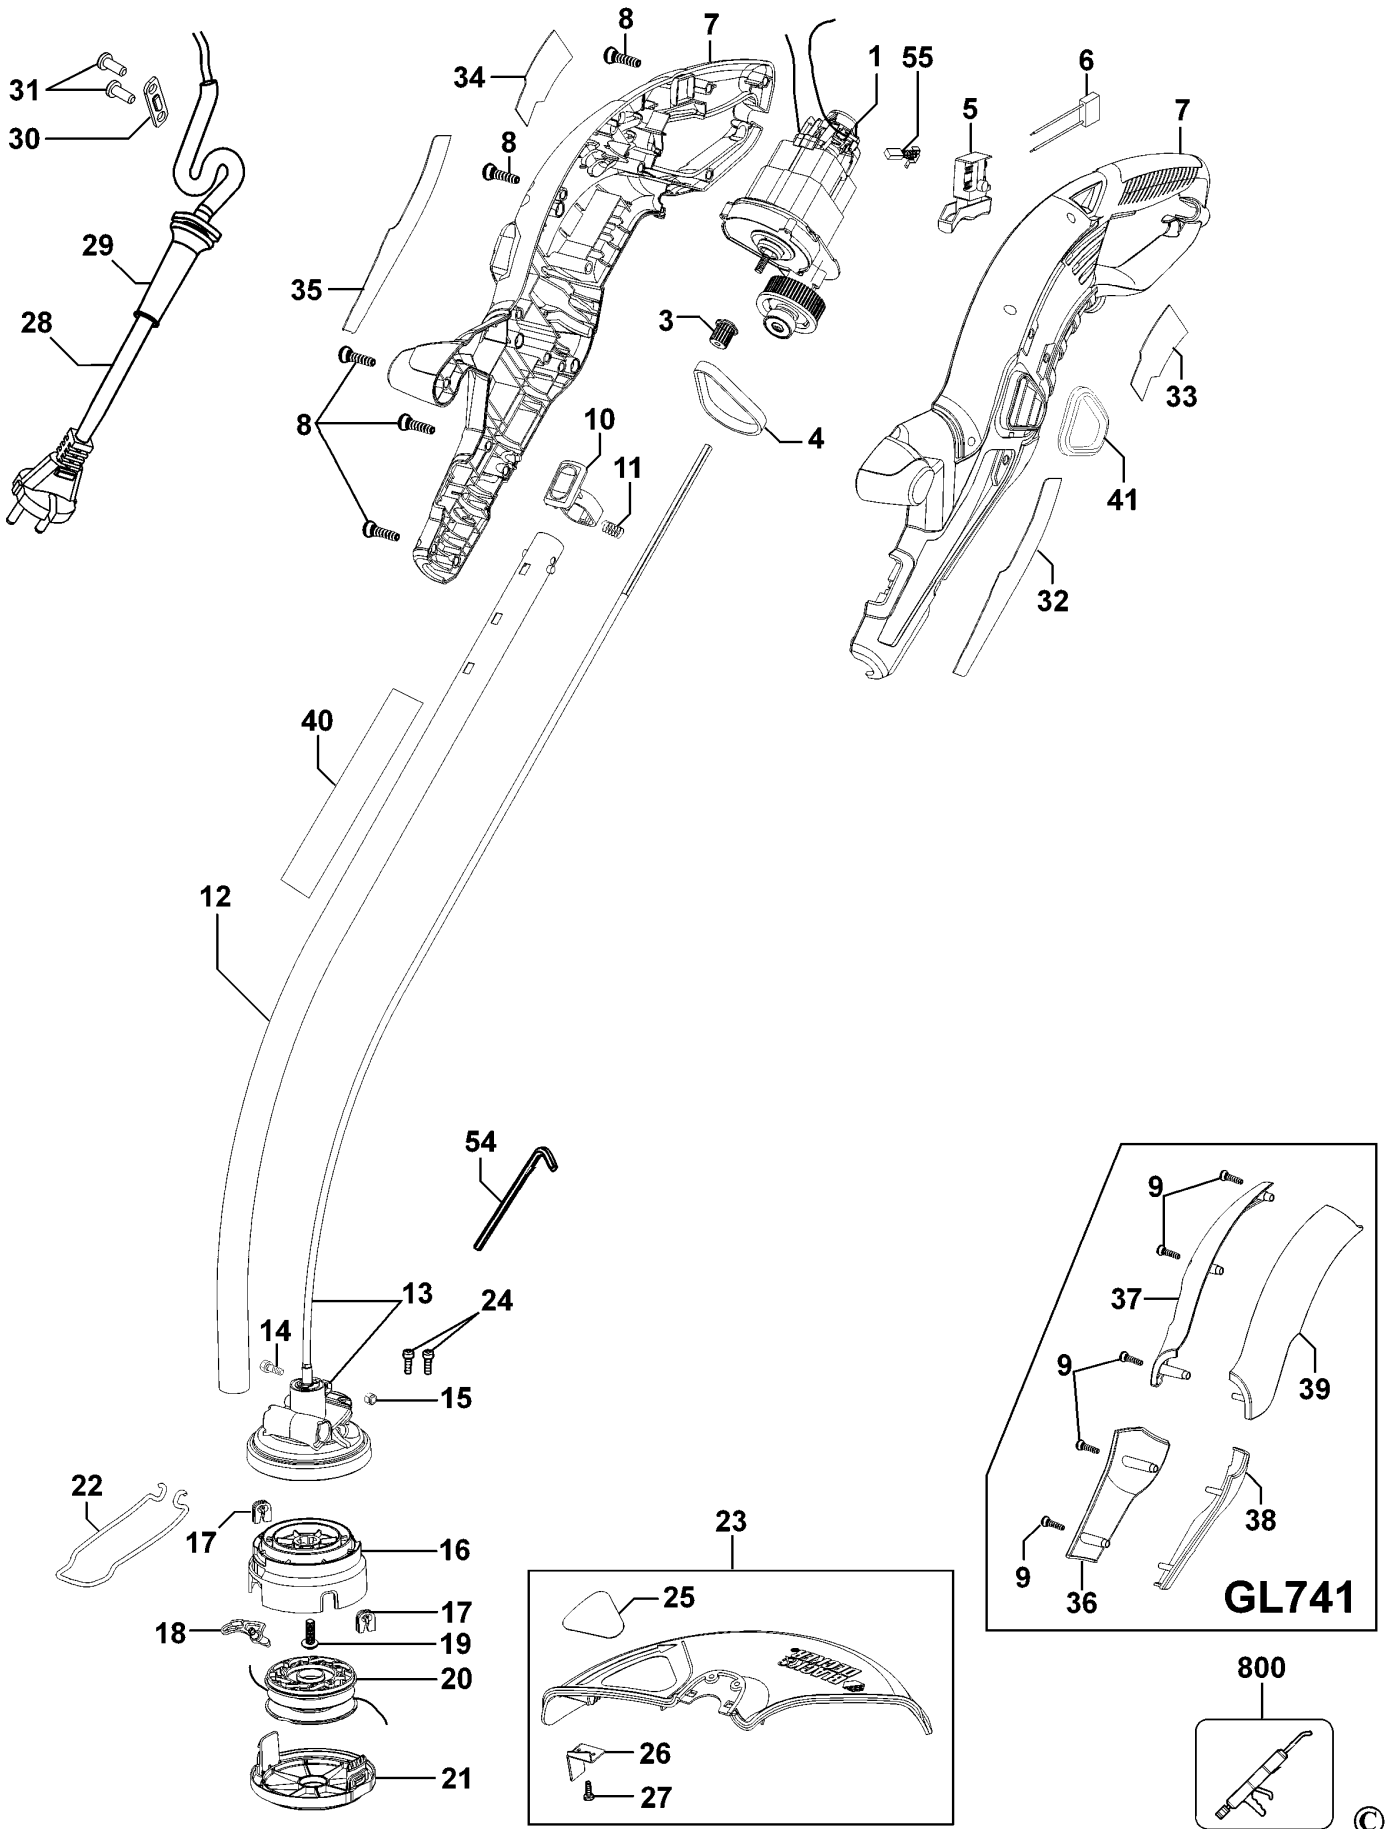

RASENTRIMMER

GL716-----B

TYPE 2

RASENTRIMMER

GL716-----B

TYPE 2

Pos. Nr	Ersatzteilnummer	Beschreibung	Preis	Variants
1	1	492236-03	MOTOR ZSB	
3	1	478626-00	ANTRIEBSPULLEY	
4	1	477486-00	RIEMEN	
5	1	479734-00	SCHALTER	
6	1	793189-04	KONDENSATOR	GB
6	1	793189-04	KONDENSATOR	QS
7	1	479731-00	GEHAEUSE	
8	15	747329	SCHRAUBE	
10	1	478517-01	KNOPF	
11	1	580936-00	FEDER	
12	1	478527-01	ROHR ZSB	
13	1	492239-00	FLEXIBLE WELLE	
14	1	098120-36	BOLZEN	
15	1	477344-00	MUTTER M5	
16	1	478728-00	GEHAEUSE	
17	2	478730-00	OESE	
18	1	479750-00	HEBEL	
19	1	371954-01	BOLZEN	
20	1	478742-04	SPULE ZSB	
21	1	478732-02	SPULABDECKUNG	
22	1	479698-00	FUHRUNG	
23	1	479749-00	SCHUTZ 12"	
24	2	098119-23	SCHRAUBE	
25	1	489903-01	WARNSCHILD	
26	1	487837-00	MESSER	
27	1	681914-00	SCHRAUBE	
28	1	799370-20	KABELSATZ (EURO)	QS
28	1	799370-23	KABELSATZ	B1
28	1	799370-21	KABELSATZ	GB
29	1	770235	SCHUTZ	
30	1	329301-00	KABELKLEMME	
31	2	821057	SCHRAUBE	
32	1	477494-01	SCHILD	
33	1	477492-01	TYPENSCHILD	
34	1	1006353-04	AUFKLEBER	B1
34	1	1006353-03	AUFKLEBER	GB
34	1	1006353-03	AUFKLEBER	QS
35	1	477491-01	SCHILD	
40	1	580099-00	WARNSCHILD	
41	1	479406-00	RAHMEN	
54	1	487848-01	IMBUSSCHL. 3 MM	
55	1	1005006-00	KOHPLEPAAR 230V	Cinderson motor
800	1	492241-00	FETT	10 Gms