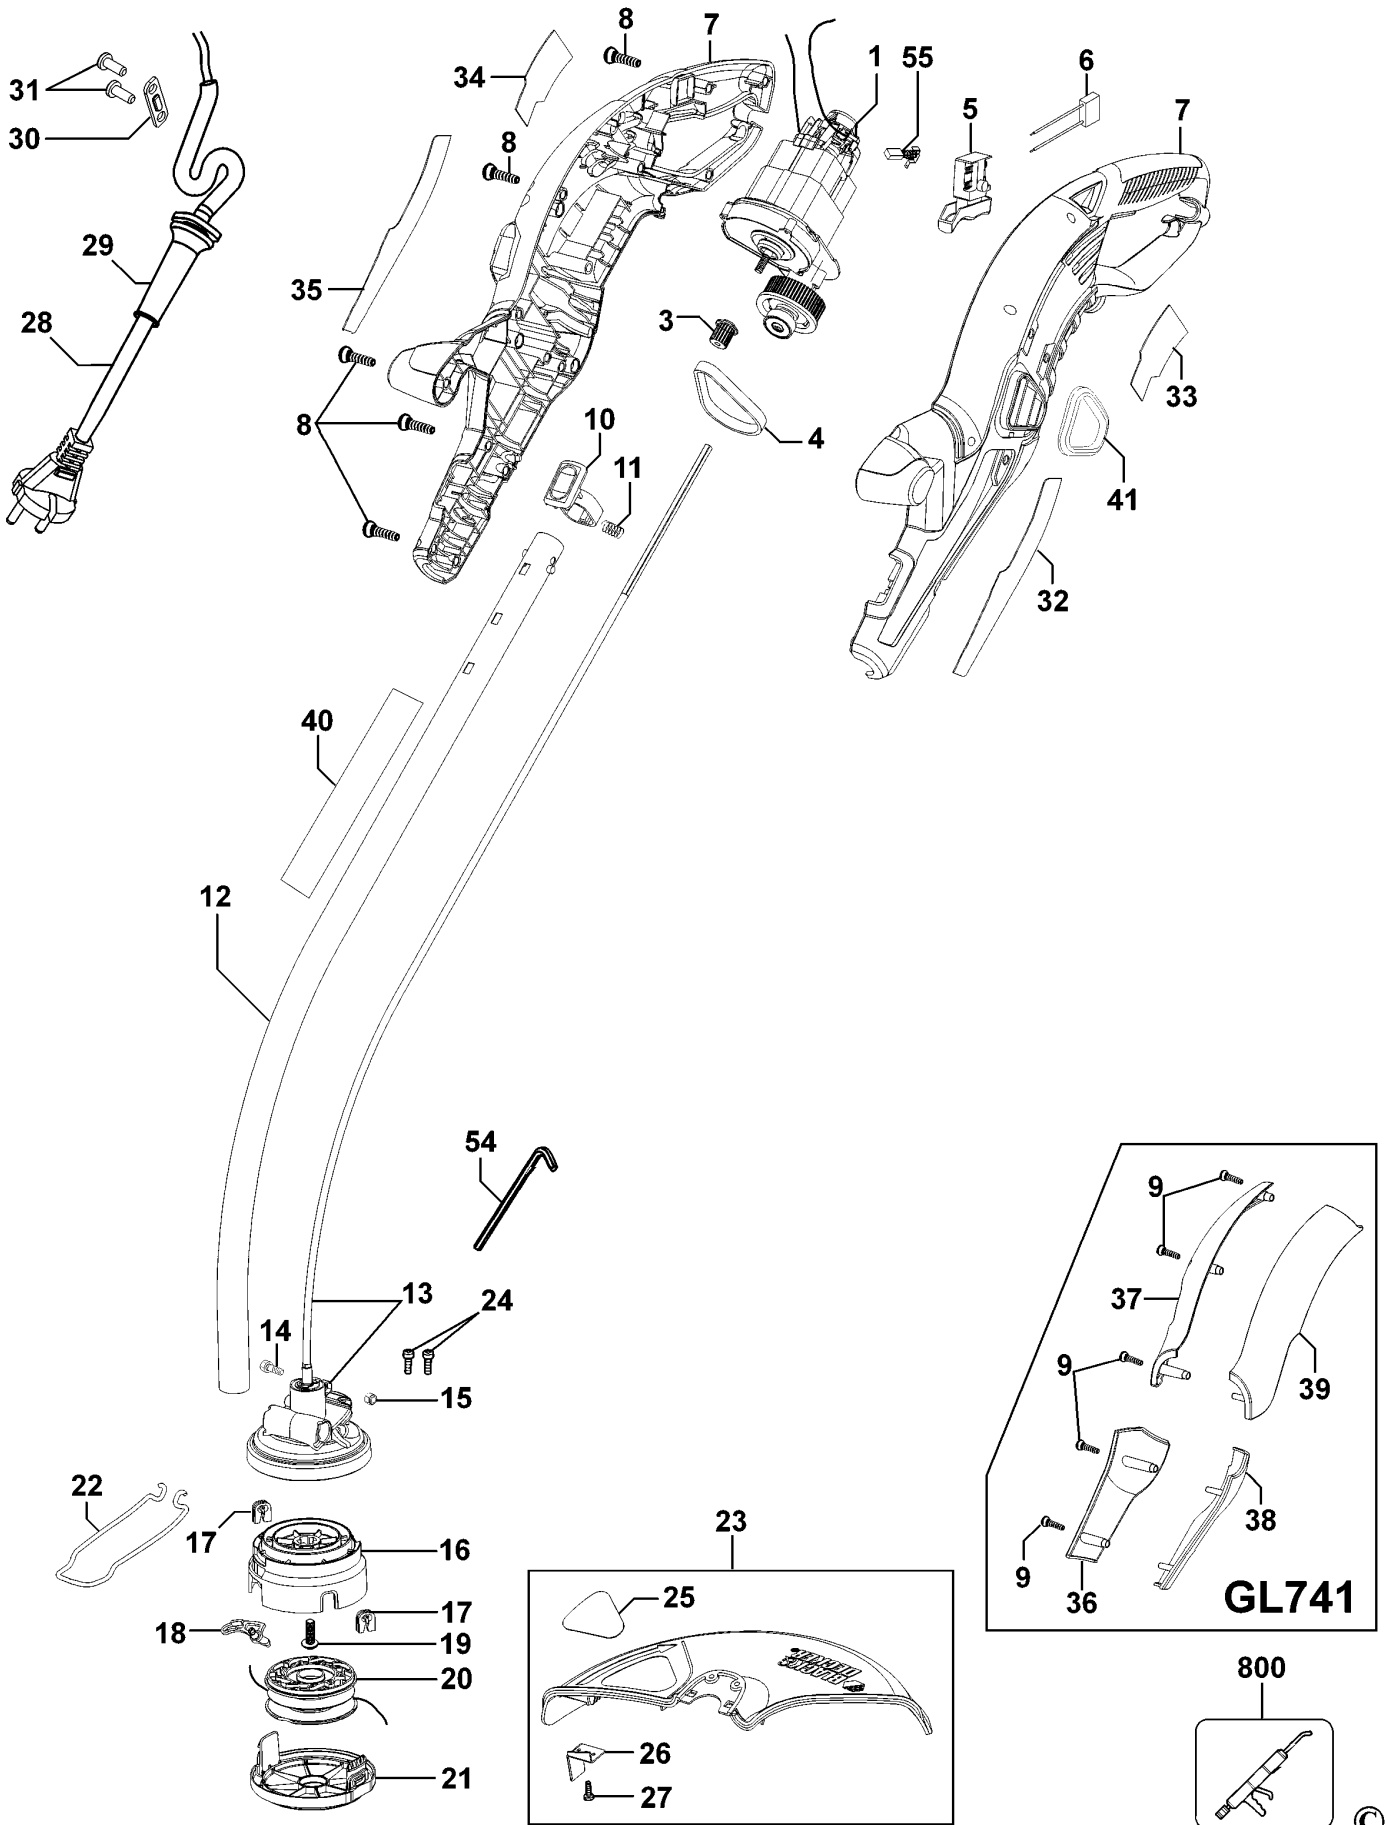

RASENTRIMMER

GL701-----B

TYPE 2

RASENTRIMMER

GL701-----B

TYPE 2

Pos. Nr	Ersatzteilnummer	Beschreibung	Preis	Variants
1	1	492236-03	MOTOR ZSB	
3	1	478626-00	ANTRIEBSPULLEY	
4	1	477486-00	RIEMEN	
5	1	479734-00	SCHALTER	
6	1	793189-04	KONDENSATOR	
7	1	479731-00	GEHAEUSE	
8	15	747329	SCHRAUBE	
10	1	478517-01	KNOPF	
11	1	580936-00	FEDER	
12	1	478527-01	ROHR ZSB	
13	1	492239-00	FLEXIBLE WELLE	
14	1	098120-36	BOLZEN	
15	1	477344-00	MUTTER M5	
16	1	478728-00	GEHAEUSE	
17	2	478730-00	OESE	
18	1	479750-00	HEBEL	
19	1	371954-01	BOLZEN	
20	1	478742-04	SPULE ZSB	
21	1	478732-02	SPULABDECKUNG	
22	1	479698-00	FUHRUNG	
23	1	479749-00	SCHUTZ 12"	
24	2	098119-23	SCHRAUBE	
25	1	489903-01	WARNSCHILD	
26	1	487837-00	MESSER	
27	1	681914-00	SCHRAUBE	
28	1	799370-20	KABELSATZ (EURO)	QS
28	1	799370-21	KABELSATZ	GB
28	1	799370-21	KABELSATZ	XK
29	1	770235	SCHUTZ	
30	1	329301-00	KABELKLEMME	
31	2	821057	SCHRAUBE	
32	1	477494-01	SCHILD	
33	1	477492-01	TYPENSCHILD	
34	1	1006353-06	AUFKLEBER	XK
34	1	1006353-02	AUFKLEBER	GB
34	1	1006353-02	AUFKLEBER	QS
35	1	477491-01	SCHILD	
40	1	580099-00	WARNSCHILD	
41	1	479406-00	RAHMEN	
54	1	487848-01	IMBUSSCHL. 3 MM	
55	1	1005006-00	KOHPAAR 230V	Cinderson motor
800	1	492241-00	FETT	10 Gms