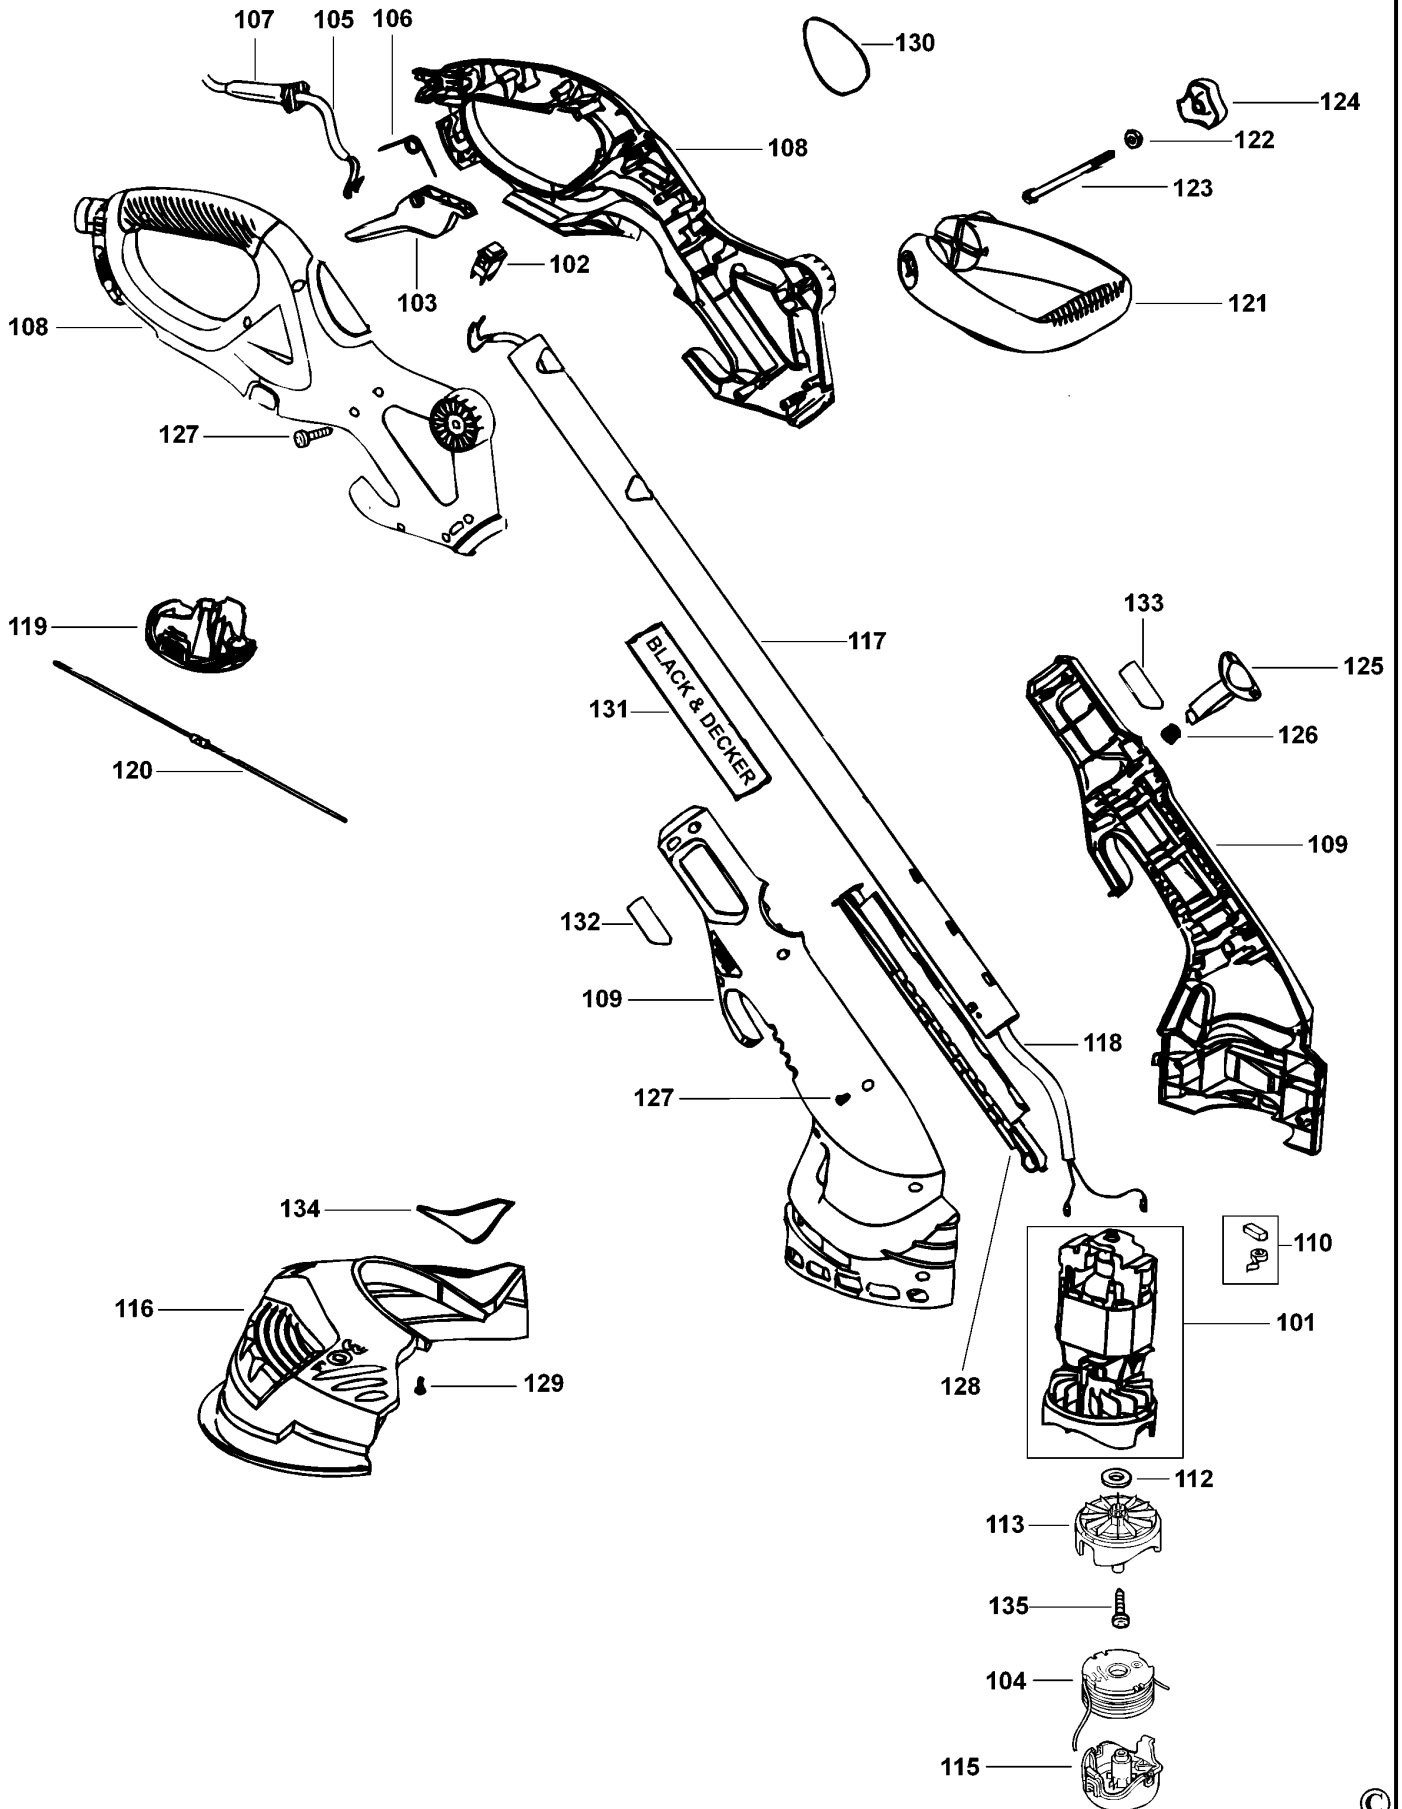

RASENTRIMMER

GL686-----A

TYPE 1

RASENTRIMMER

GL686-----A

TYPE 1

Pos. Nr	Ersatzteilnummer	Beschreibung	Preis	Variants
101	1	583316-00	MOTOR ZSB	
102	1	579318-00	SCHALTER	
103	1	579820-00	SCHALTGRIFF	
104	1	575462-00	SPULE & FADEN	
105	1	581177-00	KABELSATZ	GB
106	1	580826-00	FEDER	
107	1	806603	KABELTUELLE	
108	1	579807-00	GEHAEUSEPAAR	
109	1	579806-00	GEHAEUSEPAAR	
110	1	583934-00	KOHLEKIT	
112	1	581162-00	KLIP	
113	1	581237-00	GEHAEUSE	
115	1	575648-02	SPULABDECKUNG	
116	1	579816-00	SCHUTZ ZSB	
117	1	584059-00	ROHR ZSB	
118	1	581176-00	LITZE ZSB	
119	1	579838-00	DECKEL ZSB	
120	1	580203-02	PLASTIKMESSER	
121	1	584191-00	GRIFF ZSB	
122	1	830762	MUTTER	
123	1	580098-00	BOLZEN	
124	1	584191-00	GRIFF ZSB	
125	1	579822-00	ANTRIEB	
126	1	580936-00	FEDER	
127	17	747329	SCHRAUBE	
128	1	580469-00	KABELFÜHRUNG	
129	1	371803	SCHRAUBE	
130	1	581183-00	IDENTITY LABEL	
131	1	580099-00	WARNSCHILD	
132	1	582062-05	AUFKLEBER	
133	1	581182-00	TYPENSCHILD	
134	1	581181-00	WARNSCHILD	
135	1	809015	SCHRAUBE	