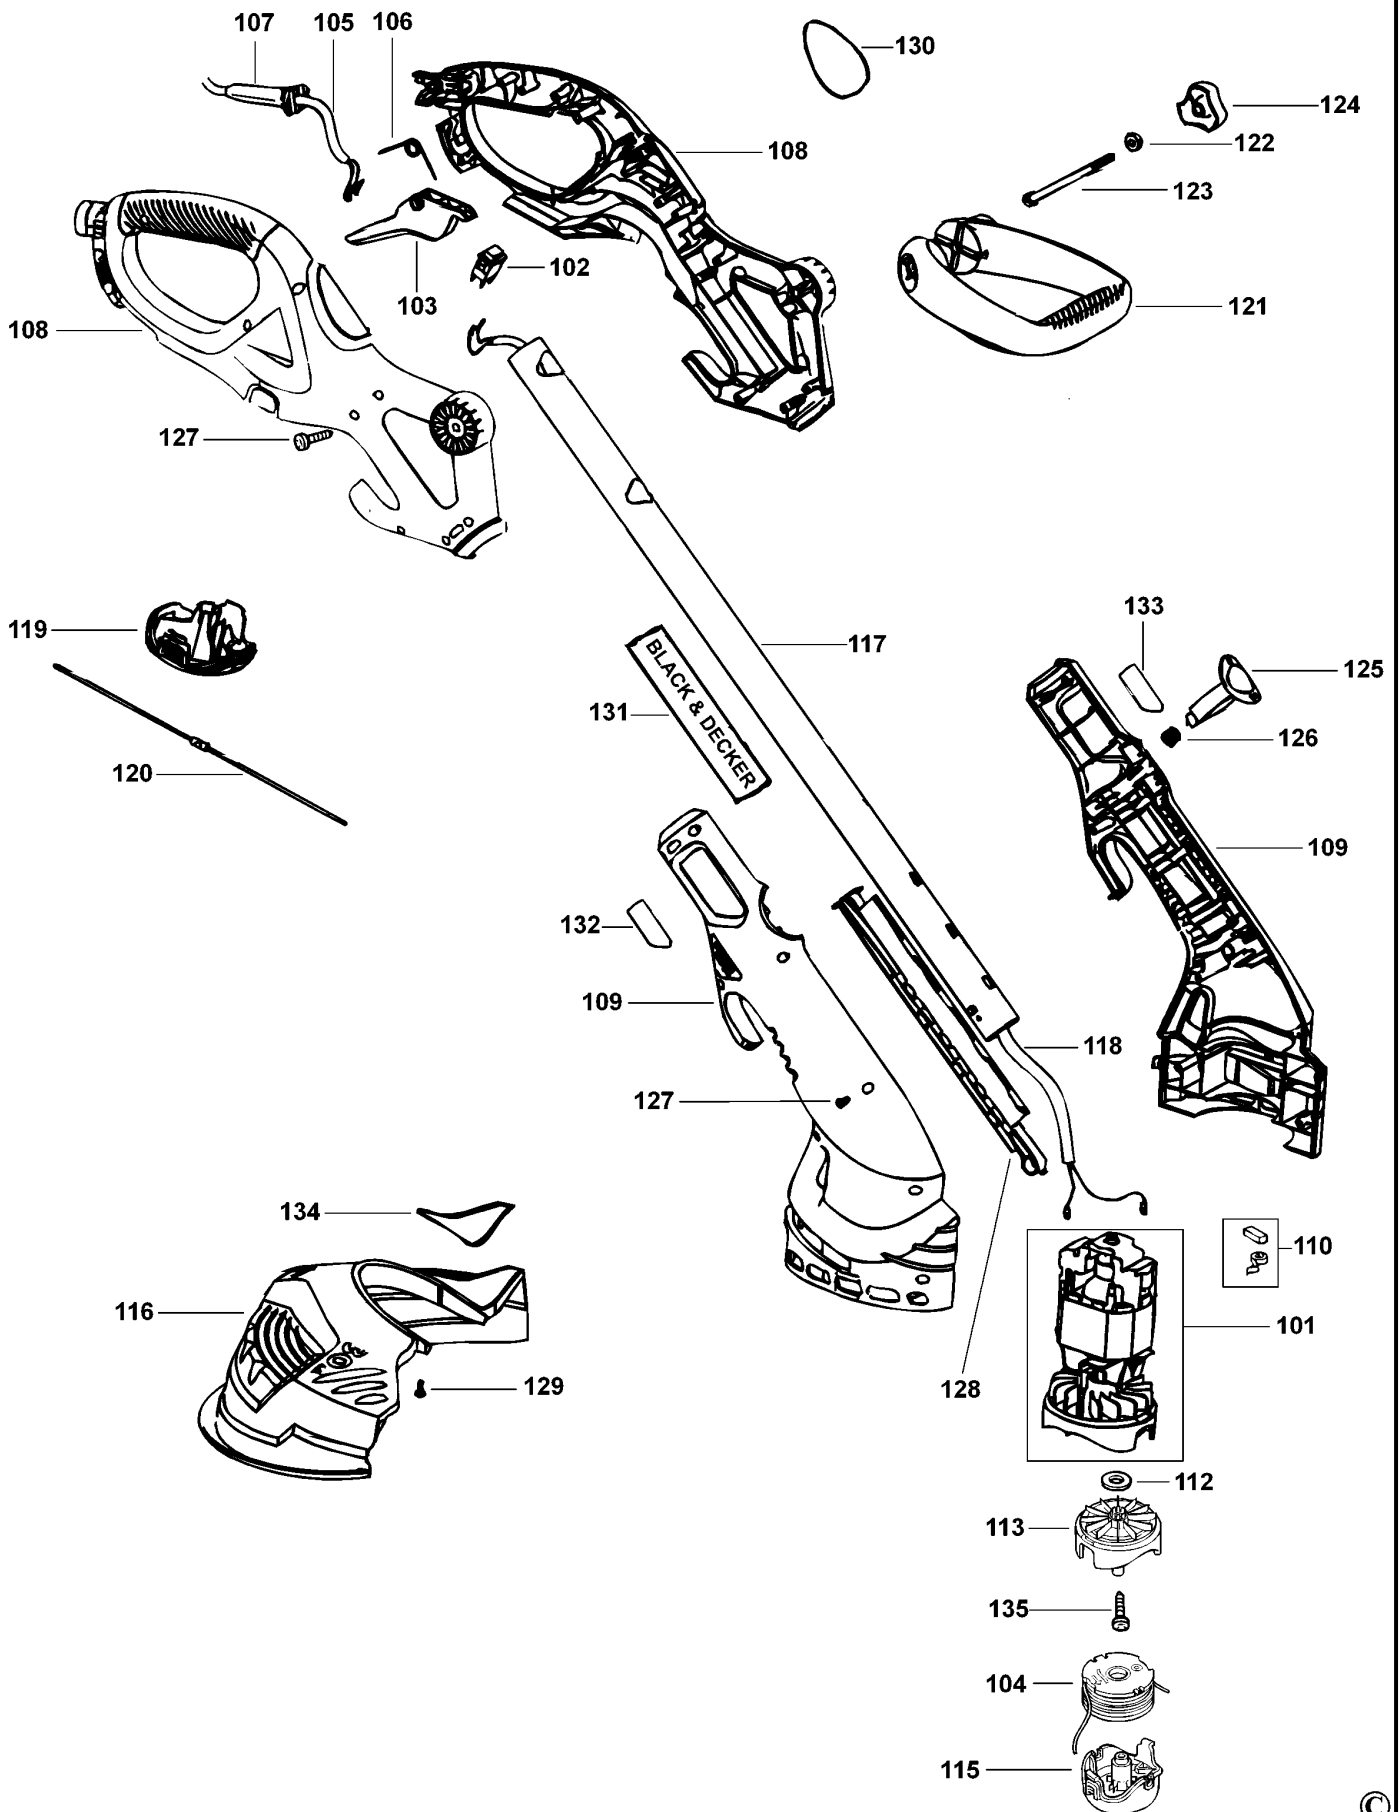

RASENTRIMMER

GL680-----A

TYPE 1

RASENTRIMMER

GL680-----A

TYPE 1

Pos. Nr	Ersatzteilnummer	Beschreibung	Preis	Variants
101	1	583316-00	MOTOR ZSB	
102	1	579318-00	SCHALTER	
103	1	579820-00	SCHALTGRIFF	
104	1	575462-00	SPULE & FADEN	
105	1	747032-23	KABELSATZ (EURO)	QS
105	1	581177-00	KABELSATZ	GB
105	1	747034-20	KABELSATZ	CH
105	1	000000-00	NICHT MEHR LIEFERBAR	XE
106	1	580826-00	FEDER	
107	1	806603	KABELTUELLE	
108	1	579807-00	GEHAEUSEPAAR	
109	1	579806-00	GEHAEUSEPAAR	
110	1	583934-00	KOHLEKIT	
112	1	581162-00	KLIP	
113	1	581237-00	GEHAEUSE	
115	1	575648-02	SPULABDECKUNG	
116	1	579816-00	SCHUTZ ZSB	
117	1	584059-00	ROHR ZSB	
118	1	581176-00	LITZE ZSB	
119	1	579838-00	DECKEL ZSB	
120	1	580203-02	PLASTIKMESSER	
121	1	584191-00	GRIFF ZSB	
122	1	830762	MUTTER	
123	1	580098-00	BOLZEN	
124	1	584191-00	GRIFF ZSB	
125	1	579822-00	ANTRIEB	
126	1	580936-00	FEDER	
127	17	747329	SCHRAUBE	
128	1	580469-00	KABELFÜHRUNG	
129	1	371803	SCHRAUBE	
130	1	581183-00	IDENTITY LABEL	
131	1	580099-00	WARNSCHILD	
132	1	582062-00	AUFKLEBER	
132	1	582062-02	AUFKLEBER	XE
132	1	582062-08	AUFKLEBER	GB
133	1	581182-00	TYPENSCHILD	
134	1	581181-00	WARNSCHILD	
135	1	809015	SCHRAUBE