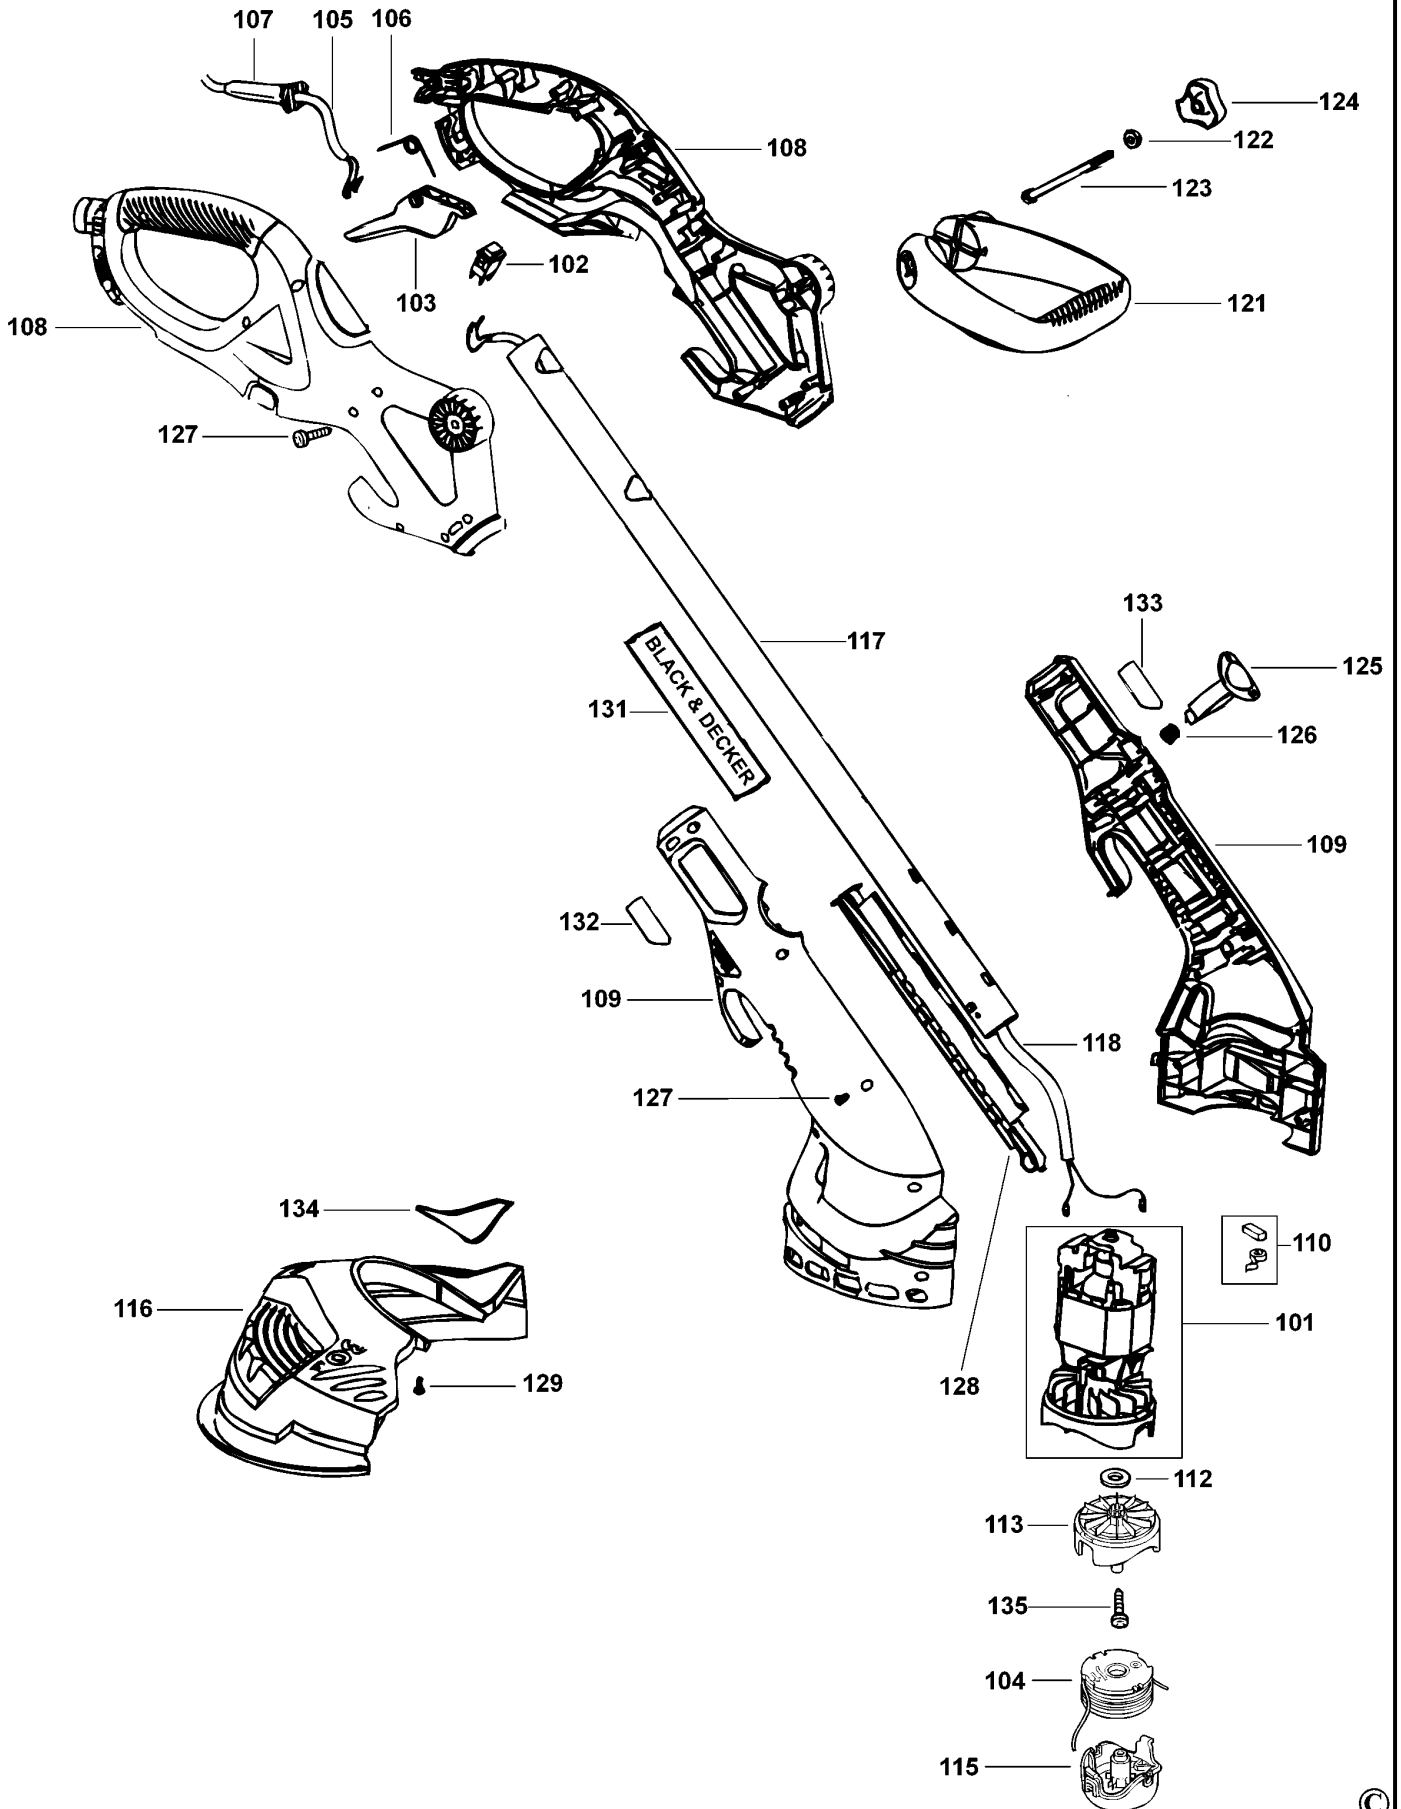

RASENTRIMMER

GL675-----A

TYPE 1

RASENTRIMMER

GL675-----A

TYPE 1

Pos. Nr	Ersatzteilnummer	Beschreibung	Preis	Variants
101	1	583316-03	MOTOR ZSB	
102	1	579318-00	SCHALTER	
103	1	579820-00	SCHALTGRIFF	
104	1	575462-00	SPULE & FADEN	
105	1	747032-23	KABELSATZ (EURO)	QS
105	1	581177-00	KABELSATZ	GB
105	1	747034-20	KABELSATZ	CH
106	1	580826-00	FEDER	
107	1	806603	KABELTUELLE	
108	1	579807-00	GEHAEUSEPAAR	
109	1	579806-00	GEHAEUSEPAAR	
110	1	583934-00	KOHEKIT	
112	1	581162-00	KLIP	
113	1	581237-00	GEHAEUSE	
115	1	575648-02	SPULABDECKUNG	
116	1	579816-00	SCHUTZ ZSB	
117	1	584059-00	ROHR ZSB	
118	1	581176-00	LITZE ZSB	
121	1	584191-00	GRIFF ZSB	
122	1	830762	MUTTER	
123	1	580098-00	BOLZEN	
124	1	584191-00	GRIFF ZSB	
125	1	579822-00	ANTRIEB	
126	1	580936-00	FEDER	
127	17	747329	SCHRAUBE	
128	1	580469-00	KABELFÜHRUNG	
129	1	371803	SCHRAUBE	
131	1	580099-00	WARNSCHILD	
132	1	582062-04	AUFKLEBER	
133	1	589319-00	TYPENSCHILD	
134	1	590136-00	WARNSCHILD	
135	1	809015	SCHRAUBE	