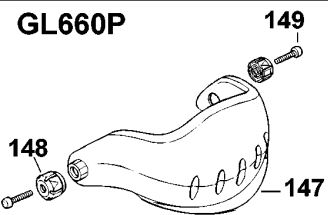

RASENTRIMMER

GL660-----B

TYPE 2

GL660P

RASENTRIMMER

GL660-----B

TYPE 2

Pos. Nr	Ersatzteilnummer	Beschreibung	Preis	Variants	
101	1	578086-00	MOTOR ZSB		
104	1	575462-00	SPULE & FADEN		
106	1	375031-01	GEHAEUSE		
108	1	806608-15	TYPENSCHILD		
109	1	574354-00	FUEHRUNG		
110	2	832998-04	KOHLE 230V		
111	2	747634	KOHLEFEDER		
112	1	371796	UNTERLEGSCHEIBE		
113	1	581642-00	GEHAEUSE		
114	1	573952-00	ANTRIEB		
115	1	575648-00	SPULABDECKUNG		
116	1	575661-00	SCHUTZ ZSB		
117	17	747329	SCHRAUBE		
118	*	807019	STIFT ZSB		
119	1	373128	FESTSTELLRING		
120	1	368765	KABEL		
121	1	806603	KABELTUELLE		XE
121	1	806603	KABELTUELLE		CH
121	1	806603	KABELTUELLE		CL
121	1	806603	KABELTUELLE		GB
122	1	373126	SCHALTGRIFF		
123	1	807285-10	KONDENSATOR		
132	1	808754-03	WARNSCHILD		XE
132	1	000000-00	NICHT MEHR LIEFERBAR		XC
132	1	000000-00	NICHT MEHR LIEFERBAR		XA
132	1	000000-00	NICHT MEHR LIEFERBAR		CH
132	1	000000-00	NICHT MEHR LIEFERBAR		CL
132	1	000000-00	NICHT MEHR LIEFERBAR		GB
140	1	375028-02	GEHAEUSE		XC
140	1	375028-02	GEHAEUSE		XA
141	1	375025-02	GEHAEUSE		XE
141	1	375025-02	GEHAEUSE		CH
141	1	375025-02	GEHAEUSE		CL
141	1	375025-02	GEHAEUSE		GB
142	1	805348-01	BRUECKE		XC
142	1	805348-01	BRUECKE		XA
143	1	330048-34	KABELSATZ		XE
143	1	808240-20	KABELSATZ		GB
143	1	330048-26	KABELSATZ		CH
143	1	330048-26	KABELSATZ		CL
144	1	795775	SCHALTER		XE GL660S
144	1	795775	SCHALTER		CH GL660S
144	1	795775	SCHALTER		CL GL660S
144	1	748013	SCHALTER		GB
144	1	748013	SCHALTER		XC
144	1	748013	SCHALTER		XA
147	1	575321-00	SCHUTZ		GL660P
148	2	575322-00	KAPPE		GL660P
149	2	747329	SCHRAUBE		GL660P
836	1	559519-99	WERKZEUG GL550		
837	1	559581-99	WARTUNGSWERKZEUG		