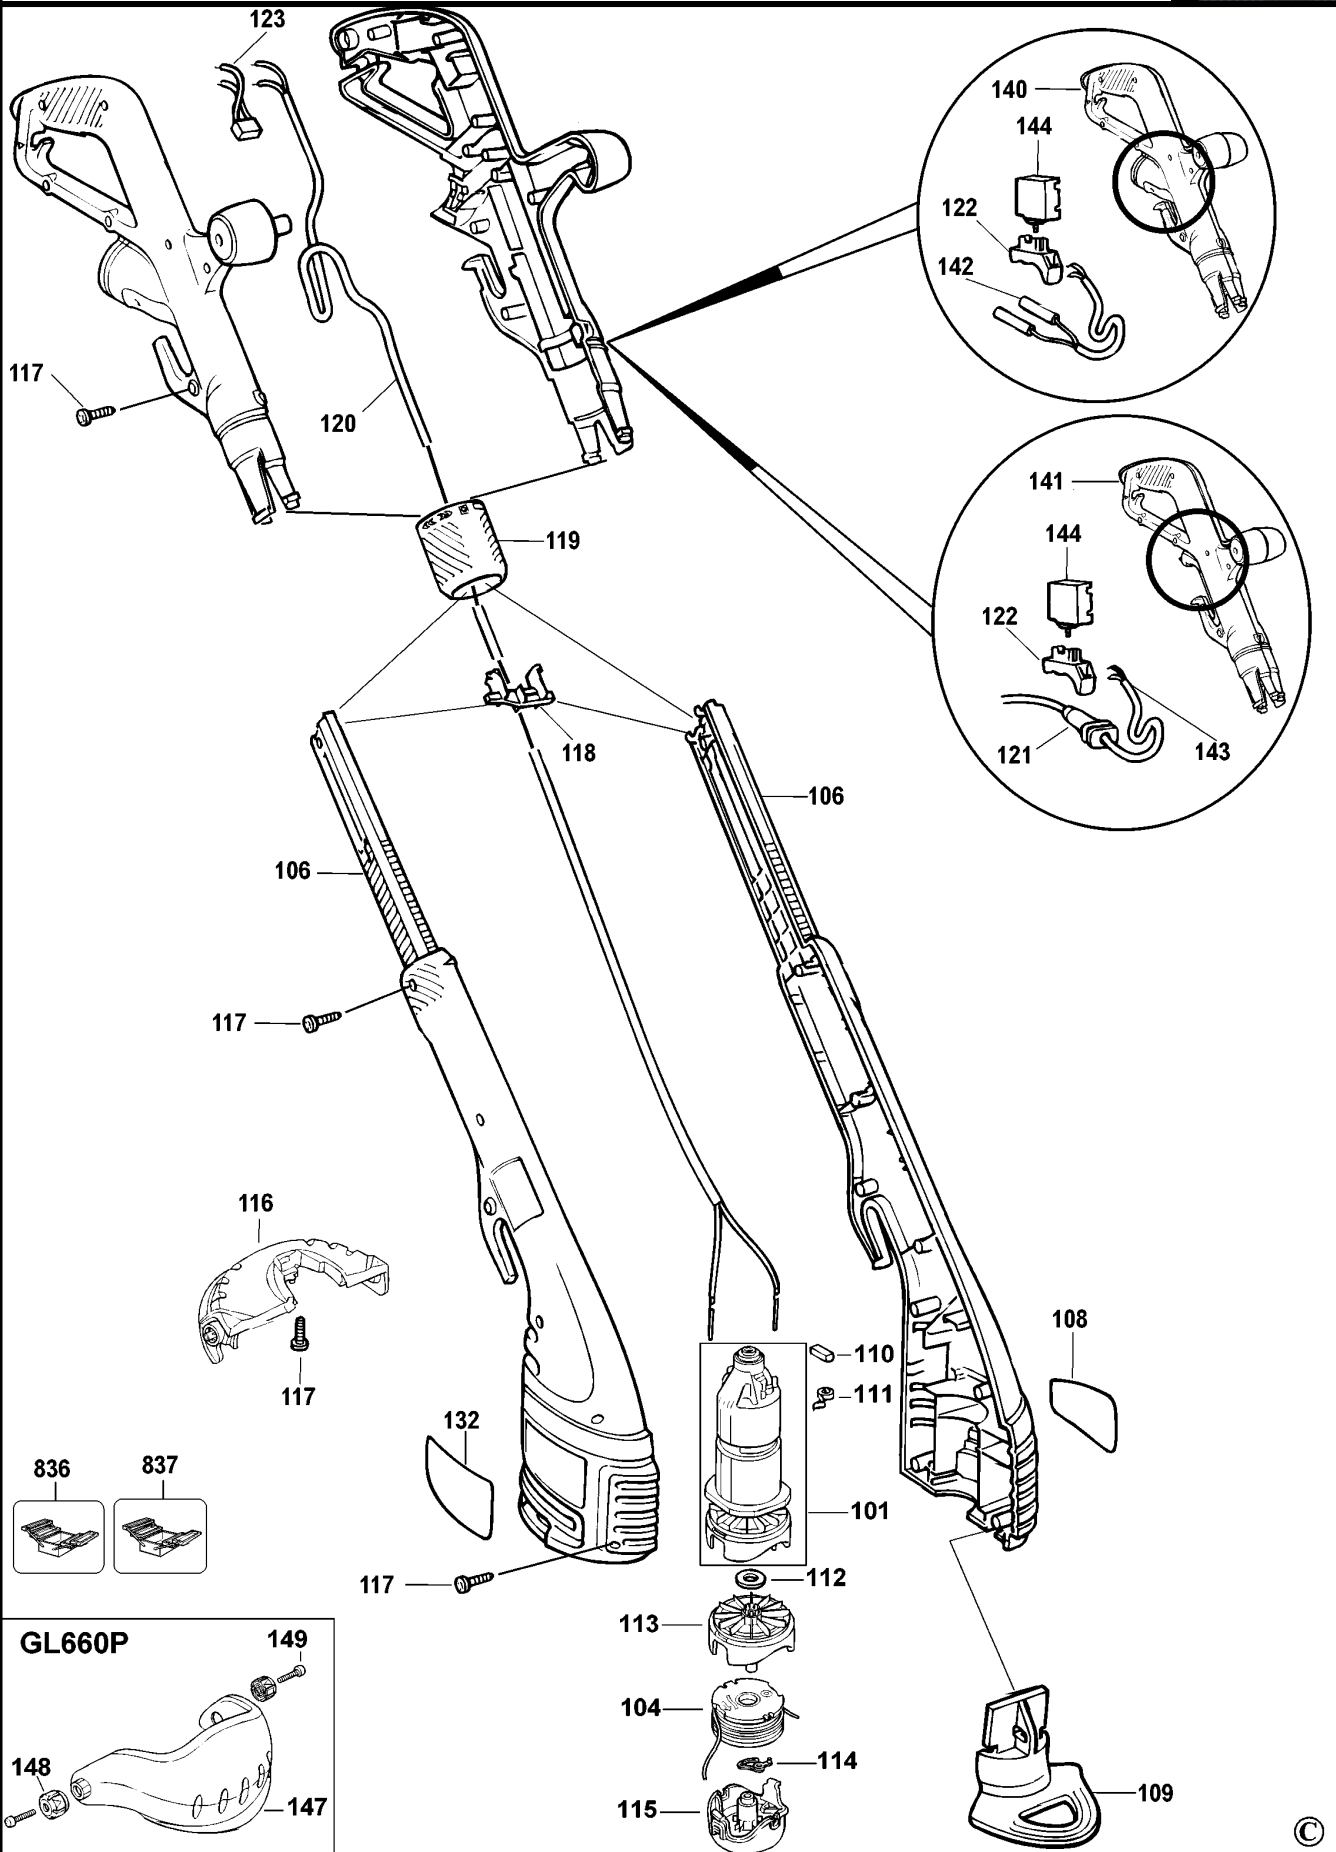

RASENTRIMMER

GL660-----B

TYPE 2

GL660P

RASENTRIMMER

GL660-----B

TYPE 2

Pos. Nr	Ersatzteilnummer	Beschreibung	Preis	Variants	
101	1	578086-00	MOTOR ZSB		
104	1	575462-00	SPULE & FADEN		
106	1	375031-01	GEHAEUSE		
108	1	806608-15	TYPENSCHILD		
109	1	574354-00	FUEHRUNG		
110	2	832998-04	KOHLE 230V		
111	2	747634	KOHLEFEDER		
112	1	371796	UNTERLEGSCHEIBE		
113	1	581642-00	GEHAEUSE		
114	1	573952-00	ANTRIEB		
115	1	575648-00	SPULABDECKUNG		
116	1	575661-00	SCHUTZ ZSB		
117	17	747329	SCHRAUBE		
118	*	807019	STIFT ZSB		
119	1	373128	FESTSTELLRING		
120	1	368765	KABEL		
121	1	806603	KABELTUELLE		XE
121	1	806603	KABELTUELLE		CH
121	1	806603	KABELTUELLE		CL
121	1	806603	KABELTUELLE		GB
122	1	373126	SCHALTGRIFF		
123	1	807285-10	KONDENSATOR		
132	1	808754-03	WARNSCHILD		XE
132	1	000000-00	NICHT MEHR LIEFERBAR		XC
132	1	000000-00	NICHT MEHR LIEFERBAR		XA
132	1	000000-00	NICHT MEHR LIEFERBAR		CH
132	1	000000-00	NICHT MEHR LIEFERBAR		CL
132	1	000000-00	NICHT MEHR LIEFERBAR		GB
140	1	375028-02	GEHAEUSE		XC
140	1	375028-02	GEHAEUSE		XA
141	1	375025-02	GEHAEUSE		XE
141	1	375025-02	GEHAEUSE		CH
141	1	375025-02	GEHAEUSE		CL
141	1	375025-02	GEHAEUSE		GB
142	1	805348-01	BRUECKE		XC
142	1	805348-01	BRUECKE		XA
143	1	330048-34	KABELSATZ		XE
143	1	808240-20	KABELSATZ		GB
143	1	330048-26	KABELSATZ		CH
143	1	330048-26	KABELSATZ		CL
144	1	795775	SCHALTER		XE GL660S
144	1	795775	SCHALTER		CH GL660S
144	1	795775	SCHALTER		CL GL660S
144	1	748013	SCHALTER		GB
144	1	748013	SCHALTER		XC
144	1	748013	SCHALTER		XA
147	1	575321-00	SCHUTZ		GL660P
148	2	575322-00	KAPPE		GL660P
149	2	747329	SCHRAUBE		GL660P
836	1	559519-99	WERKZEUG GL550		
837	1	559581-99	WARTUNGSWERKZEUG		