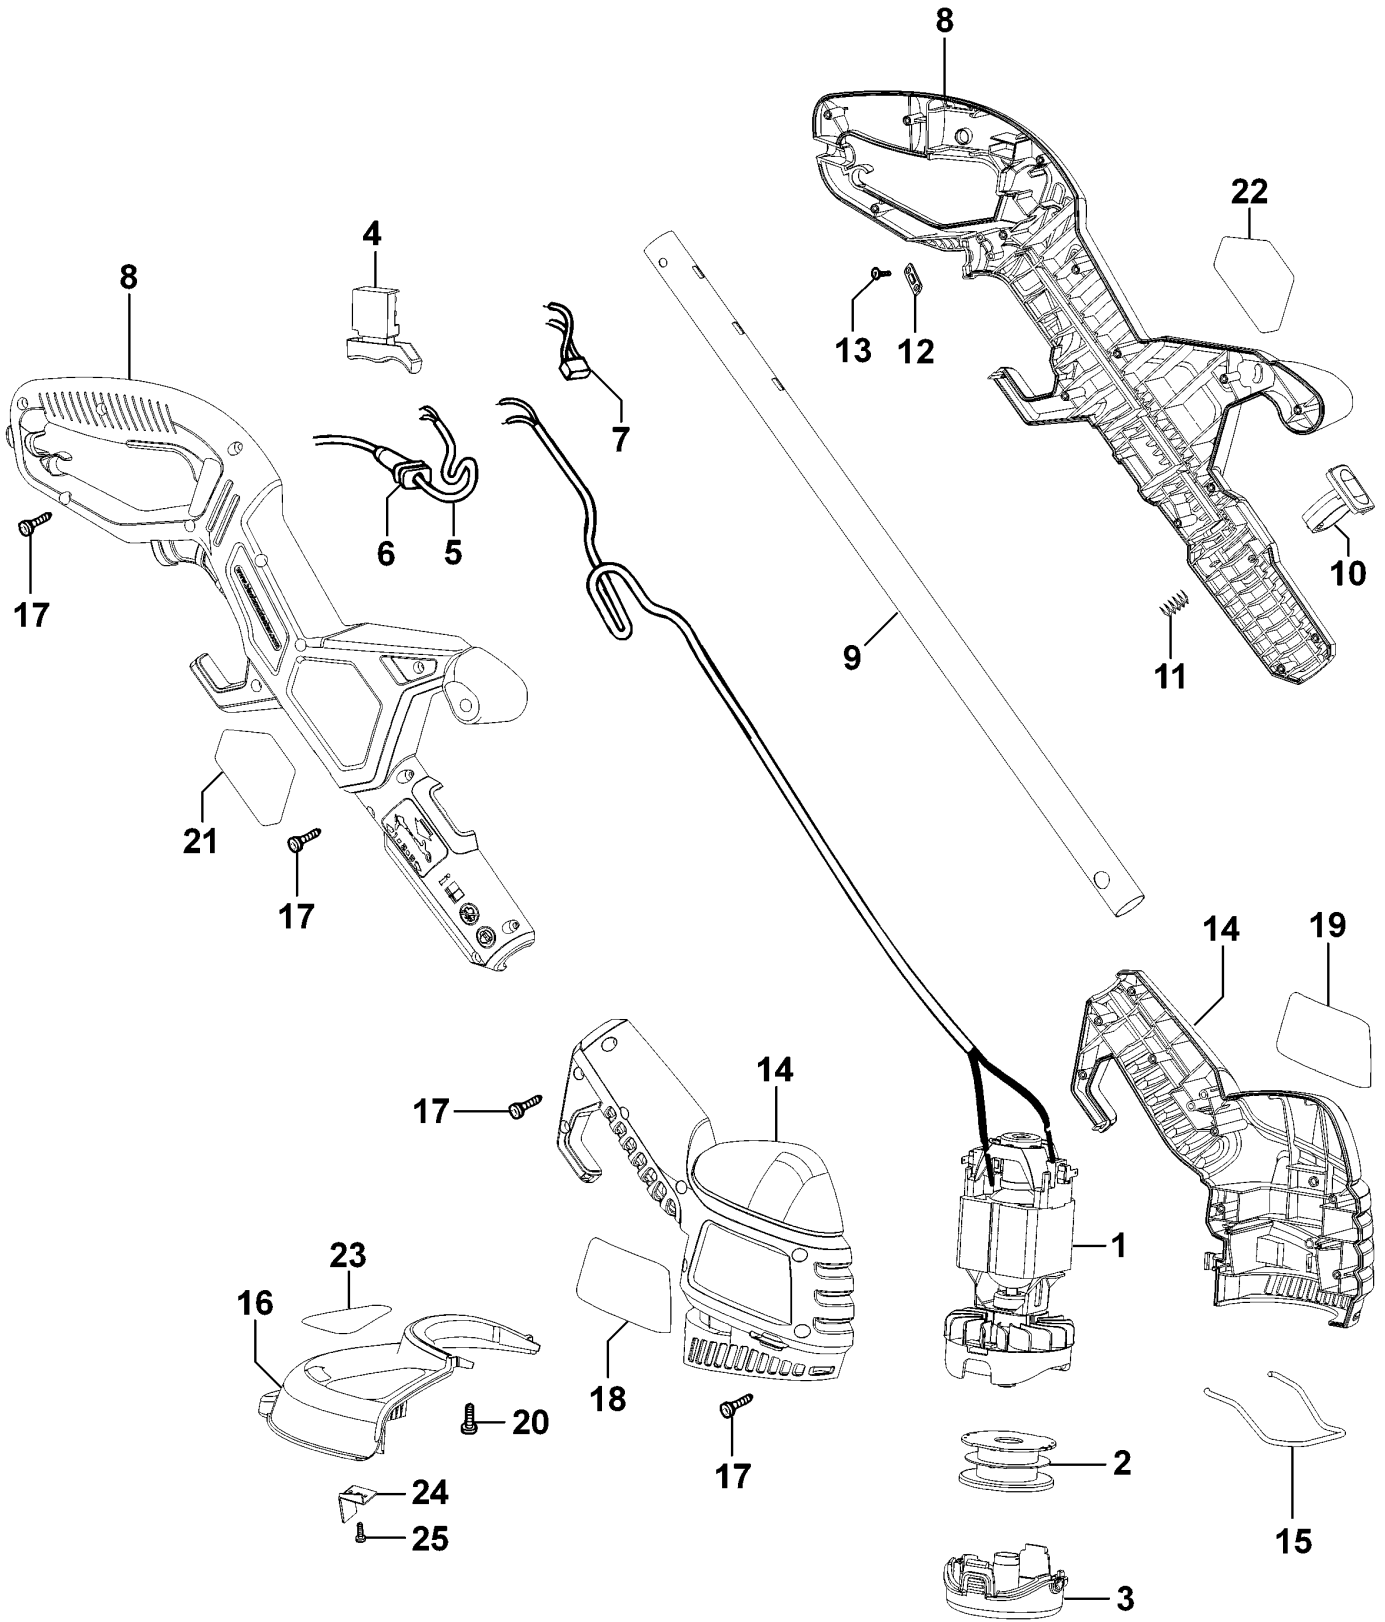

RASENTRIMMER

GL655-----A

TYPE 1

RASENTRIMMER

GL655-----A

TYPE 1

Pos. Nr	Ersatzteilnummer	Beschreibung	Preis	Variants
1	1	90510157	MOTOR ZSB 230V	
2	1	575462-00	SPULE & FADEN	
3	1	90511610	SPULABDECKUNG	
4	1	479734-00	SCHALTER	
5	1	799370-20	KABELSATZ (EURO)	QS
5	1	799370-21	KABELSATZ	GB
6	1	770235	SCHUTZ	
7	1	793189-04	KONDENSATOR	
8	1	90505526	GEHAEUSEPAAR	
9	1	90505520	ROHR	
10	1	90505515	ANTRIEB	
11	1	580936-00	FEDER	
12	1	329301-00	KABELKLEMME	
13	2	821057	SCHRAUBE	
14	1	90505510	ZSB GEHAEUSE	
15	1	90505519	FUHRUNG	
16	1	90507566	SCHUTZ 250MM	
17	22	747329	SCHRAUBE	
18	1	90506281	AUFKLEBER	
19	1	90505533	TYPENSCHILD	
20	1	371803	SCHRAUBE	
21	1	90505536	TYPENSCHILD	
22	1	90505535	TYPENSCHILD	
23	1	489903-01	WARNSCHILD	
24	1	90507569	MESSER	
25	2	681914-00	SCHRAUBE