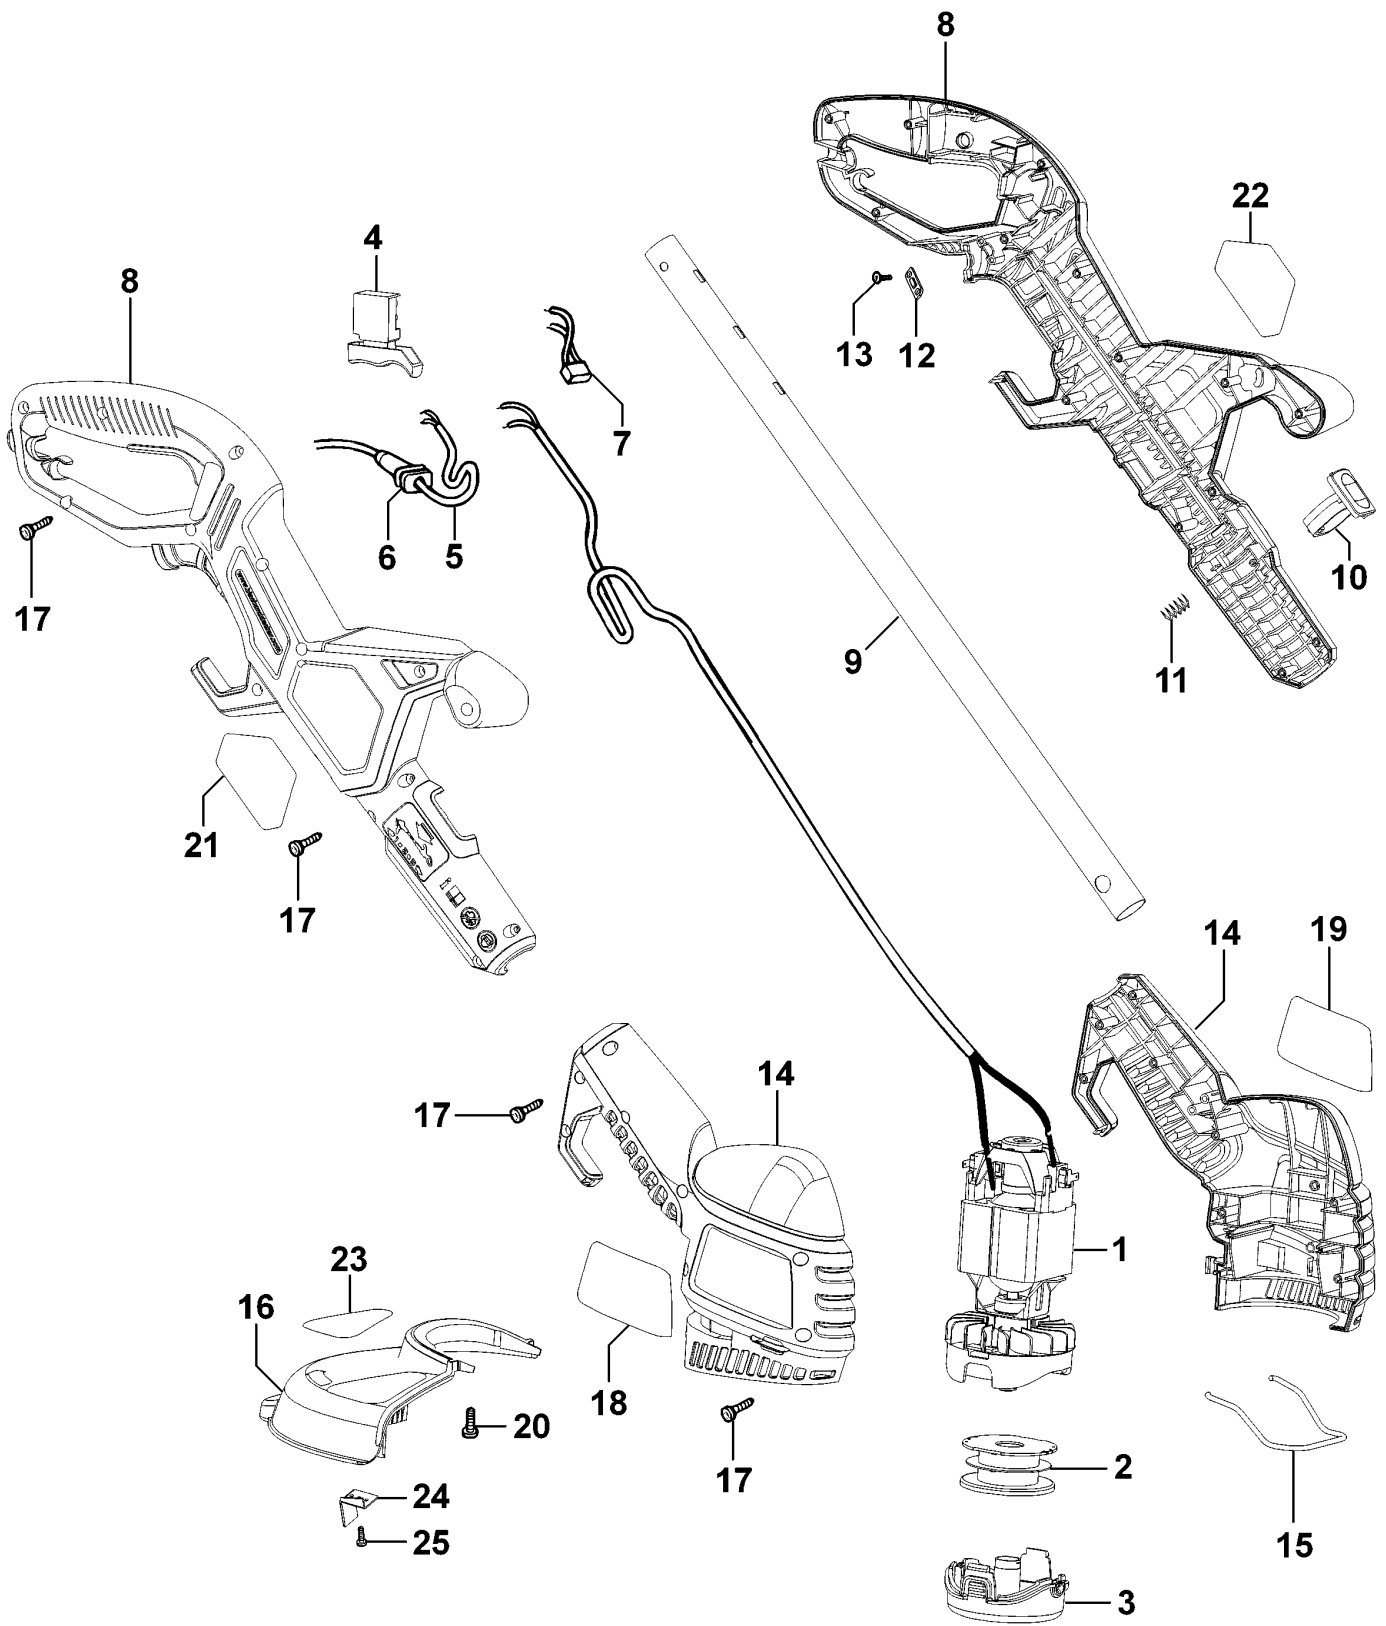

RASENTRIMMER

GL653-----A

TYPE 1

RASENTRIMMER

GL653-----A

TYPE 1

Pos. Nr	Ersatzteilnummer	Beschreibung	Preis	Variants
1	1	90510157	MOTOR ZSB 230V	
2	1	575462-00	SPULE & FADEN	GL653
2	2	575462-00	SPULE & FADEN	GL653SB
3	1	90511610	SPULABDECKUNG	
4	1	479734-00	SCHALTER	
5	1	799370-20	KABELSATZ (EURO)	QS
5	1	799370-21	KABELSATZ	GB
6	1	770235	SCHUTZ	
7	1	793189-04	KONDENSATOR	
8	1	90505526	GEHAEUSEPAAR	
9	1	90505520	ROHR	
10	1	90505515	ANTRIEB	
11	1	580936-00	FEDER	
12	1	329301-00	KABELKLEMME	
13	2	821057	SCHRAUBE	
14	1	90505510	ZSB GEHAEUSE	
15	1	90505519	FUHRUNG	
16	1	90507566	SCHUTZ 250MM	
17	22	747329	SCHRAUBE	
18	1	90511796	AUFKLEBER	GL653SB
18	1	90511795	AUFKLEBER	GL653
19	1	90505533	TYPENSCHILD	
20	1	371803	SCHRAUBE	
21	1	90505536	TYPENSCHILD	
22	1	90505535	TYPENSCHILD	
23	1	489903-01	WARNSCHILD	
24	1	90507569	MESSER	
25	2	681914-00	SCHRAUBE	