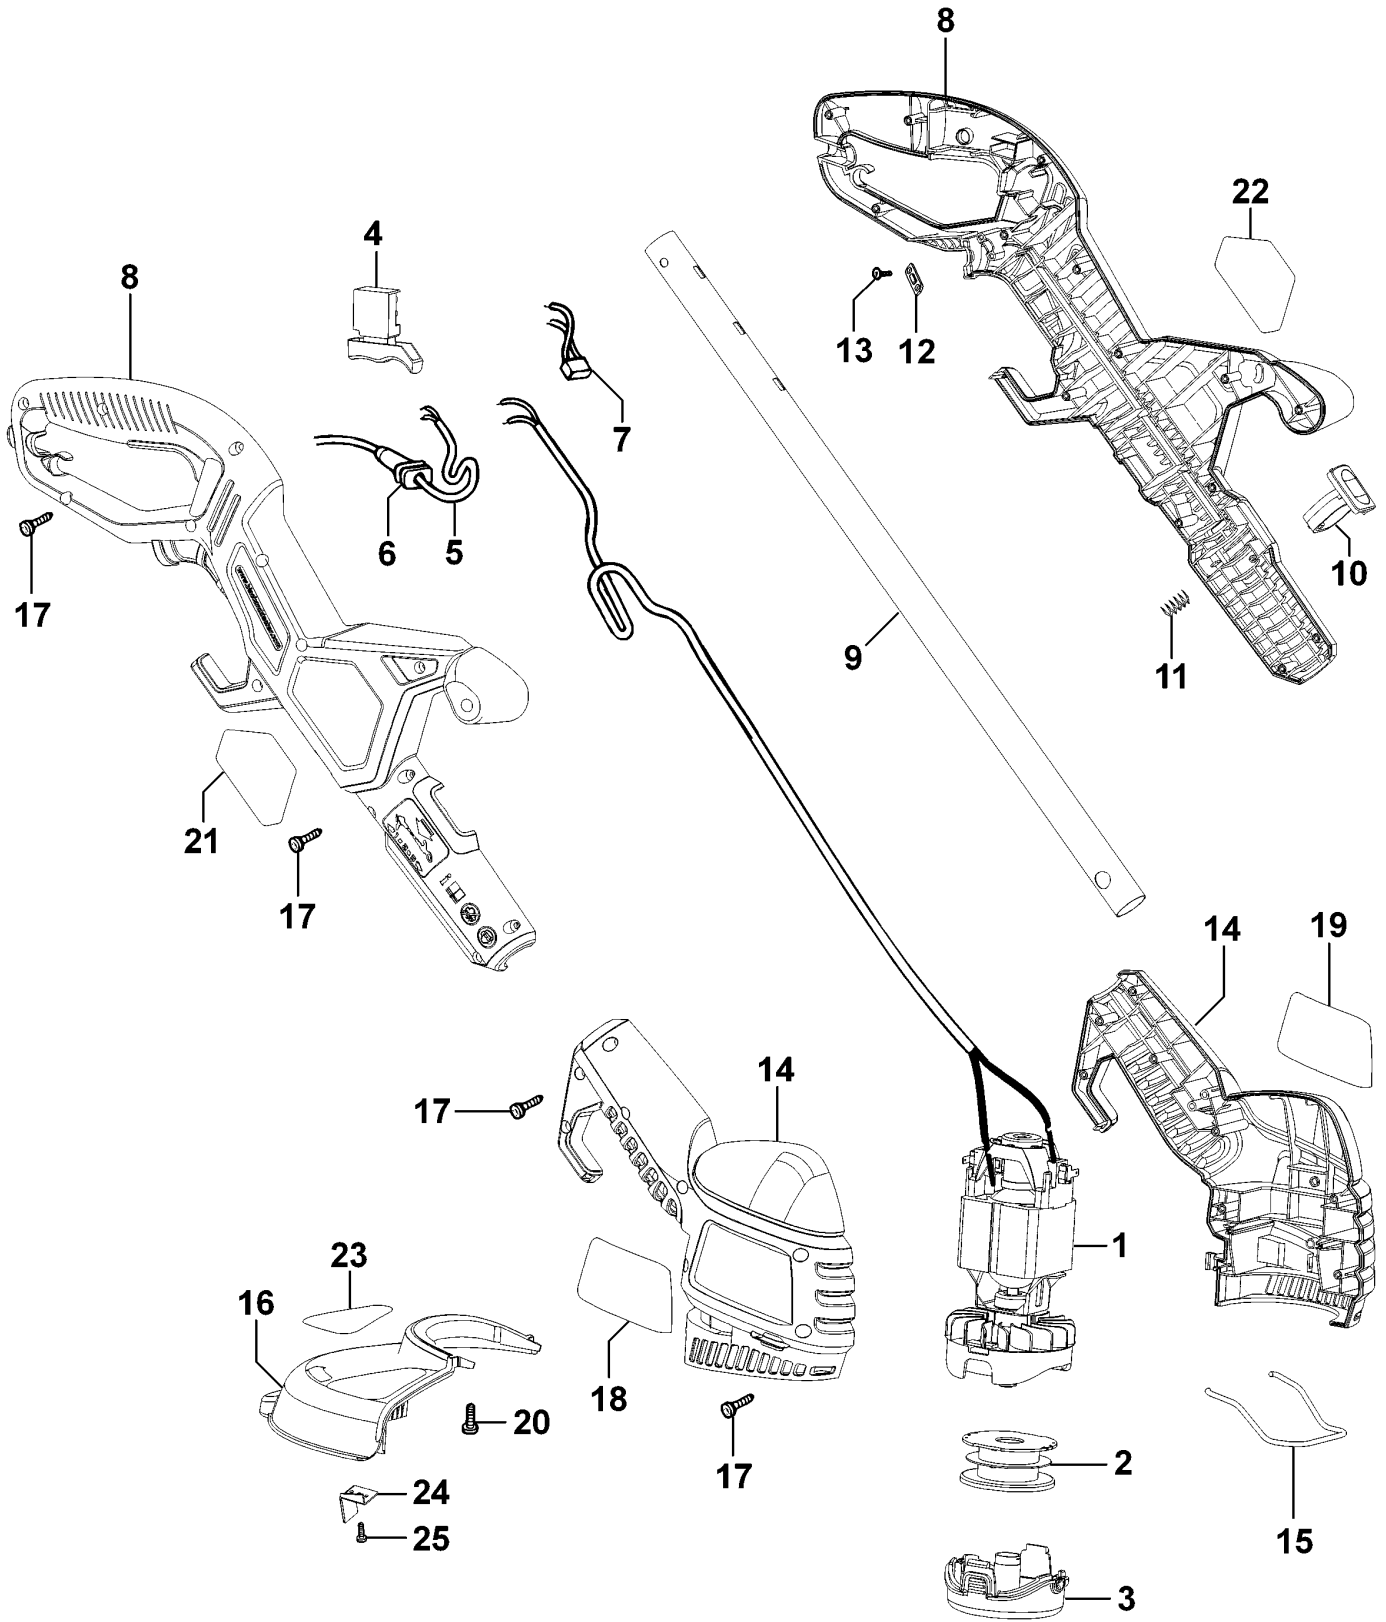

RASENTRIMMER

GL652-----A

TYPE 1

RASENTRIMMER

GL652-----A

TYPE 1

Pos. Nr	Ersatzteilnummer	Beschreibung	Preis	Variants
1	1	90510156	MOTOR ZSB 230V	
2	1	575462-00	SPULE & FADEN	GL652
2	2	575462-00	SPULE & FADEN	GL652SB
3	1	90511610	SPULABDECKUNG	
4	1	479734-00	SCHALTER	
5	1	799370-21	KABELSATZ	GB
5	1	799370-20	KABELSATZ (EURO)	QS
6	1	770235	SCHUTZ	
7	1	793189-04	KONDENSATOR	
8	1	90505526	GEHAEUSEPAAR	
9	1	90505520	ROHR	
10	1	90505515	ANTRIEB	
11	1	580936-00	FEDER	
12	1	329301-00	KABELKLEMME	
13	2	821057	SCHRAUBE	
14	1	90505510	ZSB GEHAEUSE	
15	1	90505519	FUHRUNG	
16	1	90507566	SCHUTZ 250MM	
17	22	747329	SCHRAUBE	
18	1	90505534	AUFKLEBER	GL652
18	1	90511794	AUFKLEBER	GL652SB
19	1	90505533	TYPENSCHILD	
20	1	371803	SCHRAUBE	
21	1	90505536	TYPENSCHILD	
22	1	90505535	TYPENSCHILD	
23	1	489903-01	WARNSCHILD	
24	1	90507569	MESSER	
25	2	681914-00	SCHRAUBE