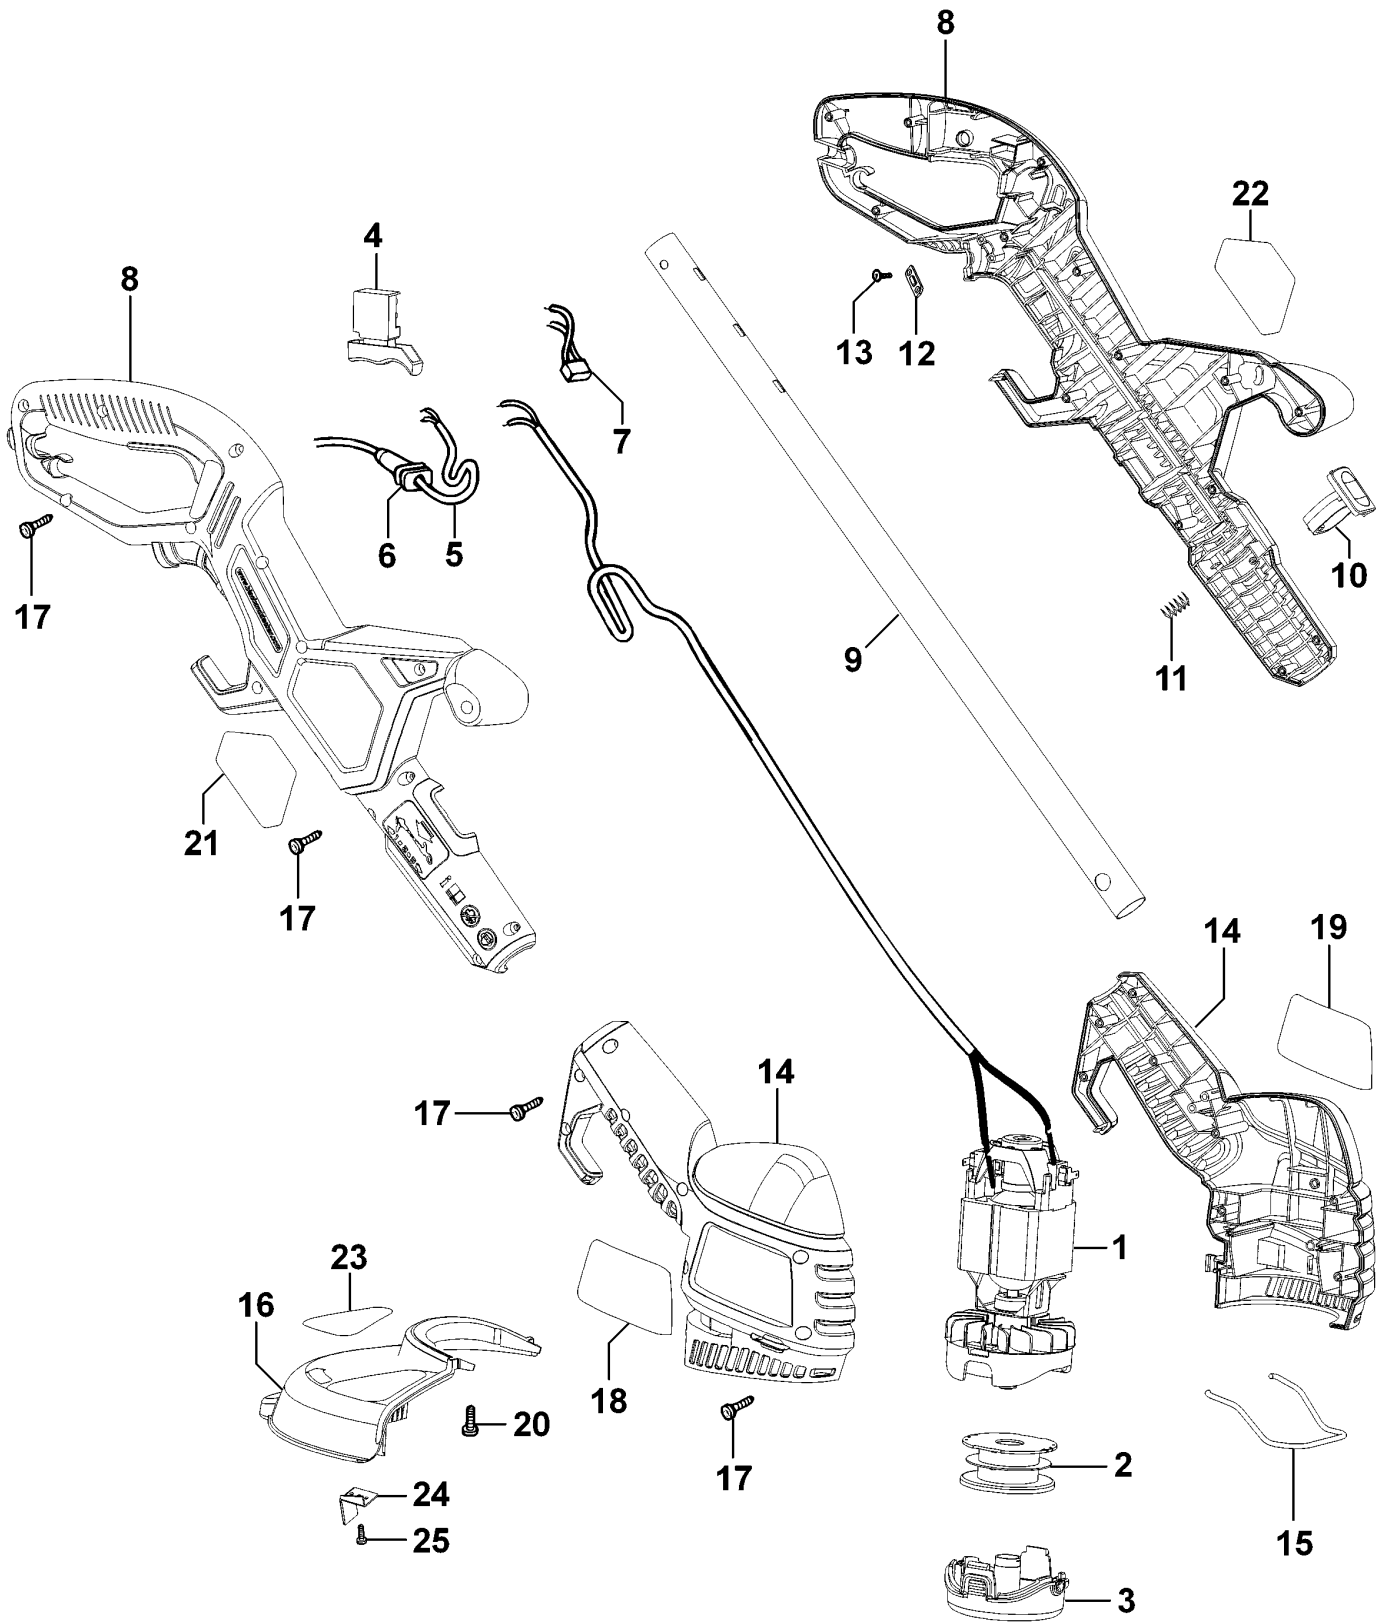

RASENTRIMMER

GL651SB---A

TYPE 1

RASENTRIMMER

GL651SB---A

TYPE 1

Pos. Nr	Ersatzteilnummer	Beschreibung	Preis	Variants
1	1	90510156	MOTOR ZSB 230V	
2	2	575462-00	SPULE & FADEN	
3	1	90511610	SPULABDECKUNG	
4	1	479734-00	SCHALTER	
5	1	799370-20	KABELSATZ (EURO)	QS
5	1	799370-21	KABELSATZ	GB
6	1	770235	SCHUTZ	
7	1	793189-04	KONDENSATOR	
8	1	90505526	GEHAEUSEPAAR	
9	1	90505520	ROHR	
10	1	90505515	ANTRIEB	
11	1	580936-00	FEDER	
12	1	329301-00	KABELKLEMME	
13	2	821057	SCHRAUBE	
14	1	90505510	ZSB GEHAEUSE	
15	1	90505519	FUHRUNG	
16	1	90507566	SCHUTZ 250MM	
17	22	747329	SCHRAUBE	
18	1	90511749	AUFKLEBER	
19	1	90505533	TYPENSCHILD	
20	1	371803	SCHRAUBE	
21	1	90505536	TYPENSCHILD	
22	1	90505535	TYPENSCHILD	
23	1	489903-01	WARNSCHILD	
24	1	90507569	MESSER	
25	2	681914-00	SCHRAUBE	