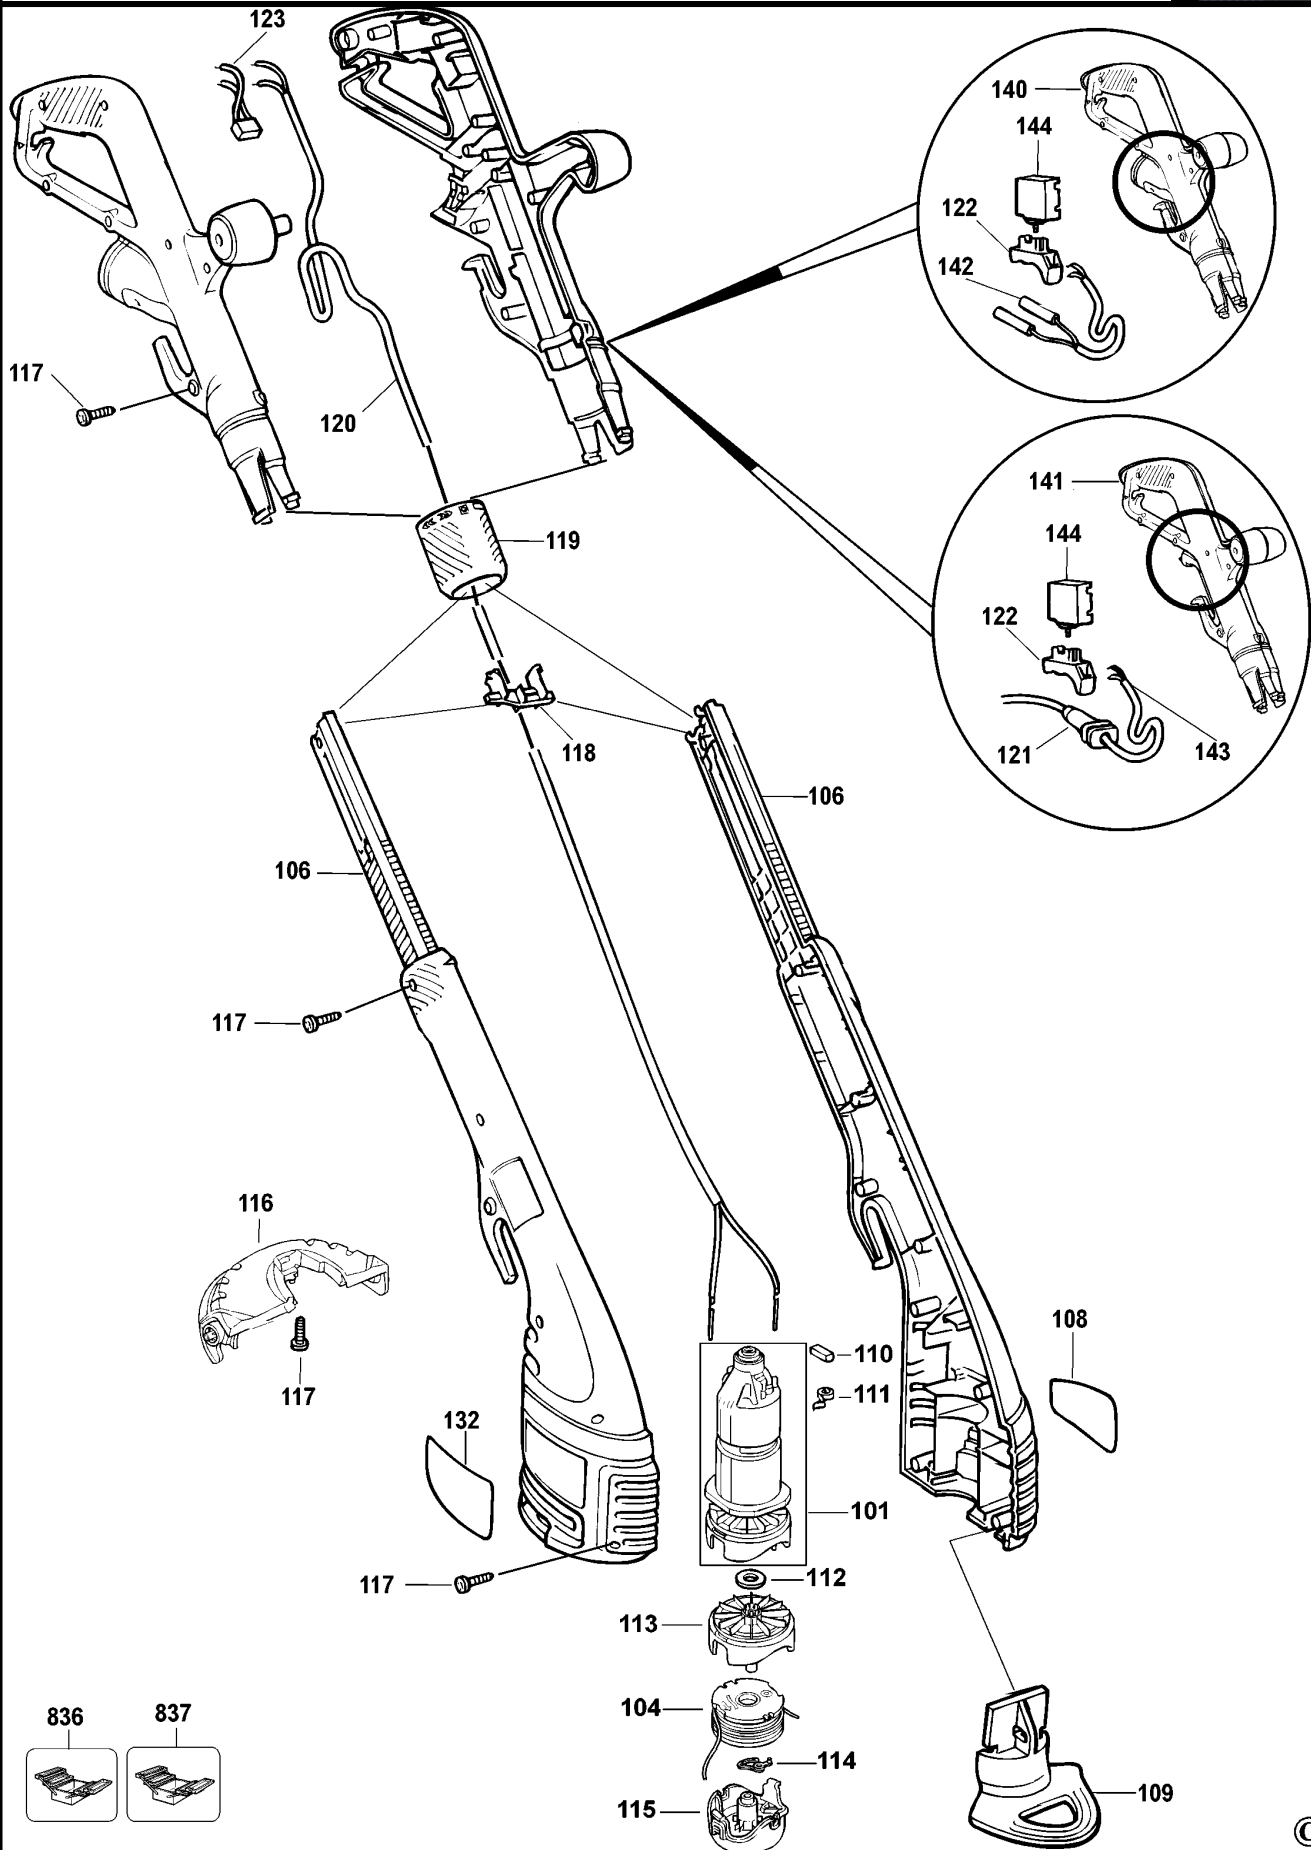

RASENTRIMMER

GL650-----B

TYPE 2

©

RASENTRIMMER

GL650-----B

TYPE 2

Pos. Nr	Ersatzteilnummer	Beschreibung	Preis	Variants
101	1	578086-00	MOTOR ZSB	
104	1	575462-00	SPULE & FADEN	
106	1	375031-01	GEHAEUSE	
108	1	806608-14	TYPENSCHILD	
109	1	574354-00	FUEHRUNG	
110	2	832998-04	KOHLE 230V	
111	2	747634	KOHLEFEDER	
112	1	371796	UNTERLEGSCHEIBE	
113	1	581642-00	GEHAEUSE	
114	1	573952-00	ANTRIEB	
115	1	575648-00	SPULABDECKUNG	
116	1	575661-00	SCHUTZ ZSB	
117	17	747329	SCHRAUBE	
118	1	806899	STIFT ZSB	
119	1	373128	FESTSTELLRING	
120	1	368765	KABEL	
121	1	806603	KABELTUELLE	GB
122	1	373126	SCHALTGRIFF	
123	1	807285-10	KONDENSATOR	
132	1	000000-00	NICHT MEHR LIEFERBAR	
140	1	375028-01	GEHAEUSE	XC GL650S
140	1	375028-01	GEHAEUSE	XA GL650S
141	1	375025-01	GEHAEUSE	CH GL650
141	1	375025-01	GEHAEUSE	GB GL650
142	1	805348-01	BRUECKE	XC GL650S
142	1	805348-01	BRUECKE	XA GL650S
143	1	808240-20	KABELSATZ	GB GL650SC
143	1	330048-26	KABELSATZ	CH GL650S
144	1	748013	SCHALTER	
144	1	795775	SCHALTER	CH GL650S
836	1	559519-99	WERKZEUG GL550	
837	1	559581-99	WARTUNGSWERKZEUG	