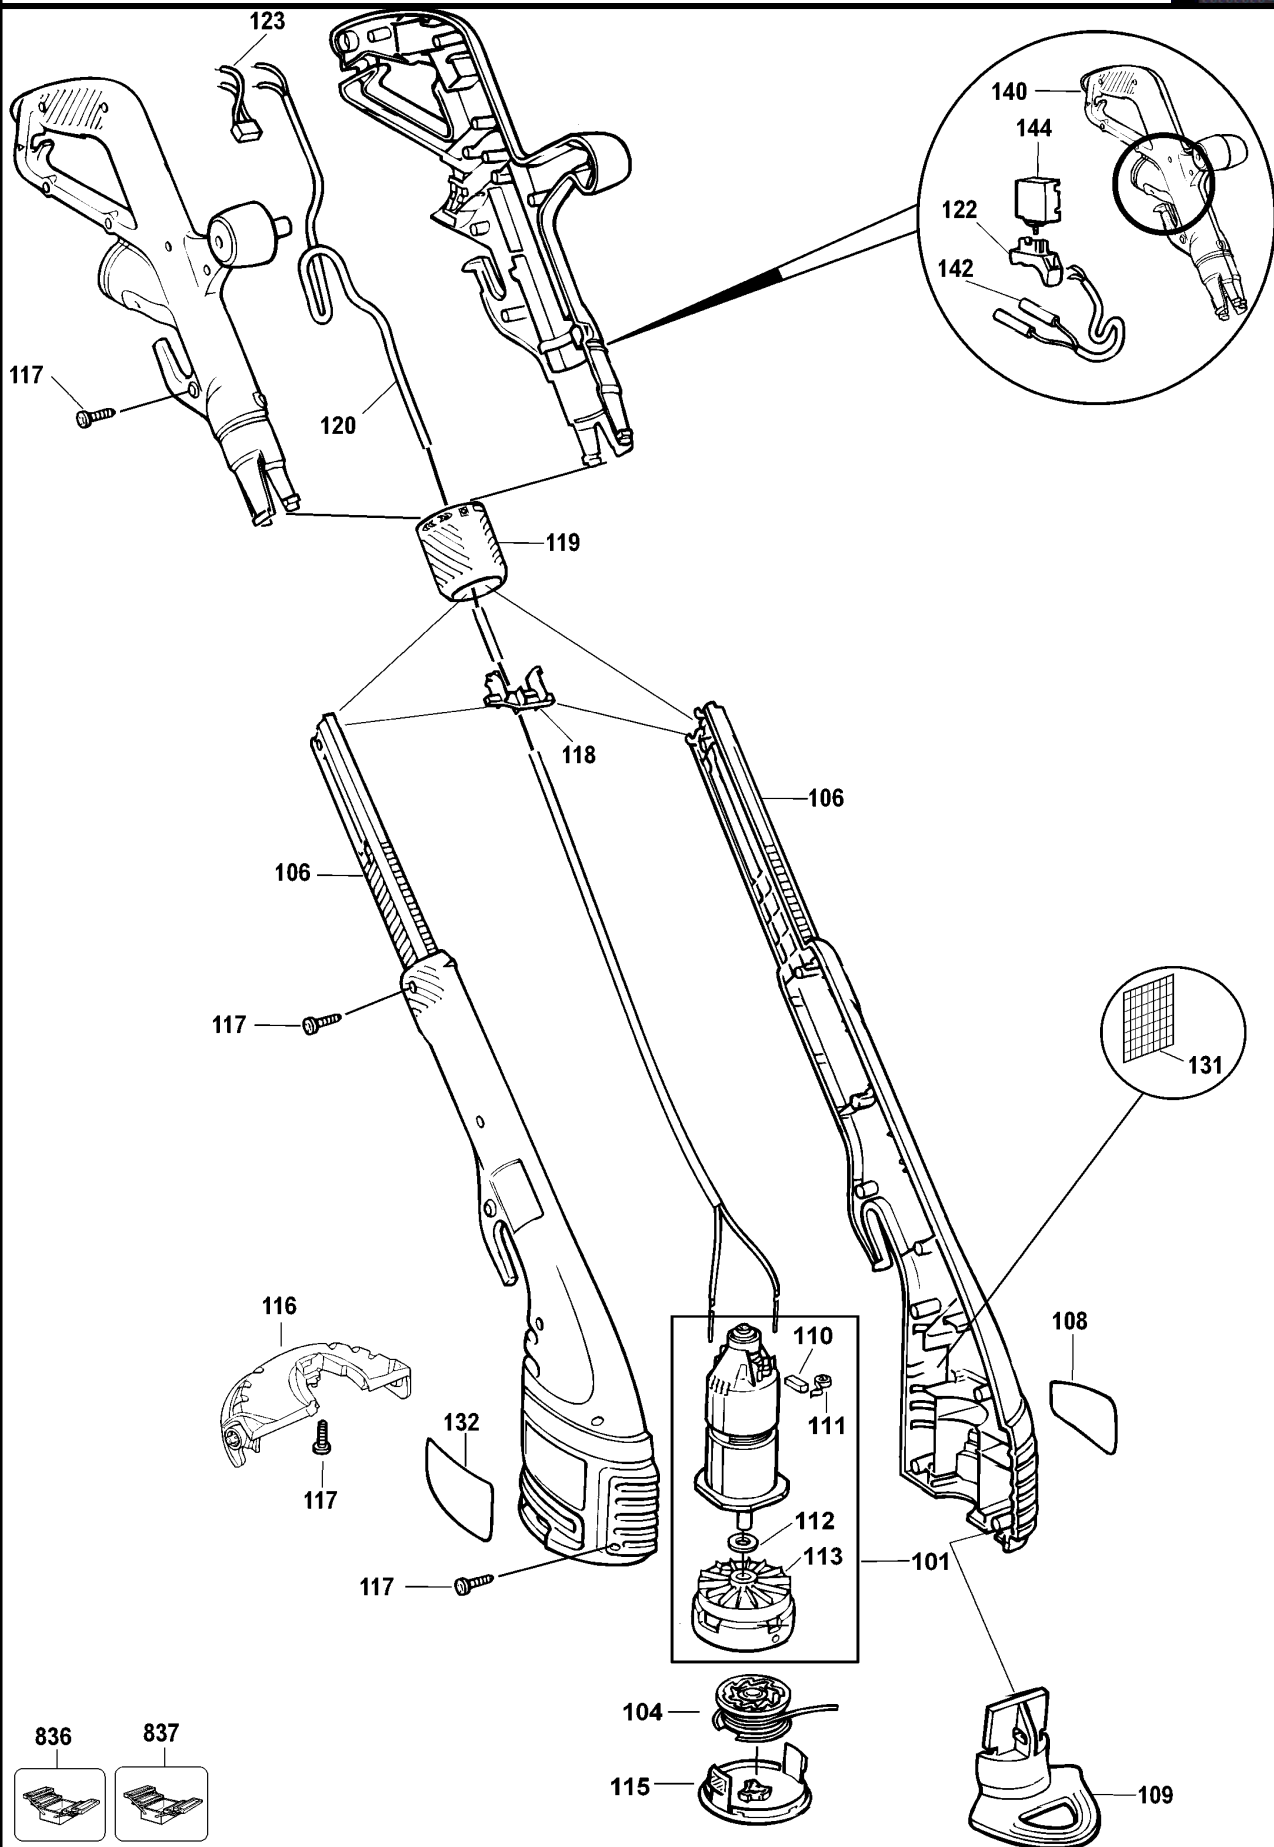

RASENTRIMMER

GL555XC---B

TYPE 5

RASENTRIMMER

GL555XC---B

TYPE 5

Pos. Nr	Ersatzteilnummer	Beschreibung	Preis	Variants
101	1	368022-49		MOTOR ZSB
104	1	806856-50		SPULE & FADEN
106	1	375031-01		GEHAEUSE
108	1	806608-17		TYPENSCHILD
109	1	806587		FUEHRUNG
110	2	832998-04		KOHLE 230V
111	2	747634		KOHLEFEDER
112	1	371796		UNTERLEGSCHEIBE
113	1	806471-01		SPULE ZSB
115	1	374746-01		SPULABDECKUNG
116	1	374750		SCHUTZ ZSB
117	17	747329		SCHRAUBE
118	1	806899		STIFT ZSB
119	1	373128		FESTSTELLRING
120	1	368765		KABEL
122	1	373126		SCHALTGRIFF
123	1	807285-10		KONDENSATOR
131	1	000000-00		NICHT MEHR LIEFERBAR
132	1	000000-00		NICHT MEHR LIEFERBAR
140	1	375028-01		GEHAEUSE
142	1	805348-01		BRUECKE
144	1	748013		SCHALTER
836	1	559519-99		WERKZEUG GL550
837	1	559581-99		WARTUNGSWERKZEUG