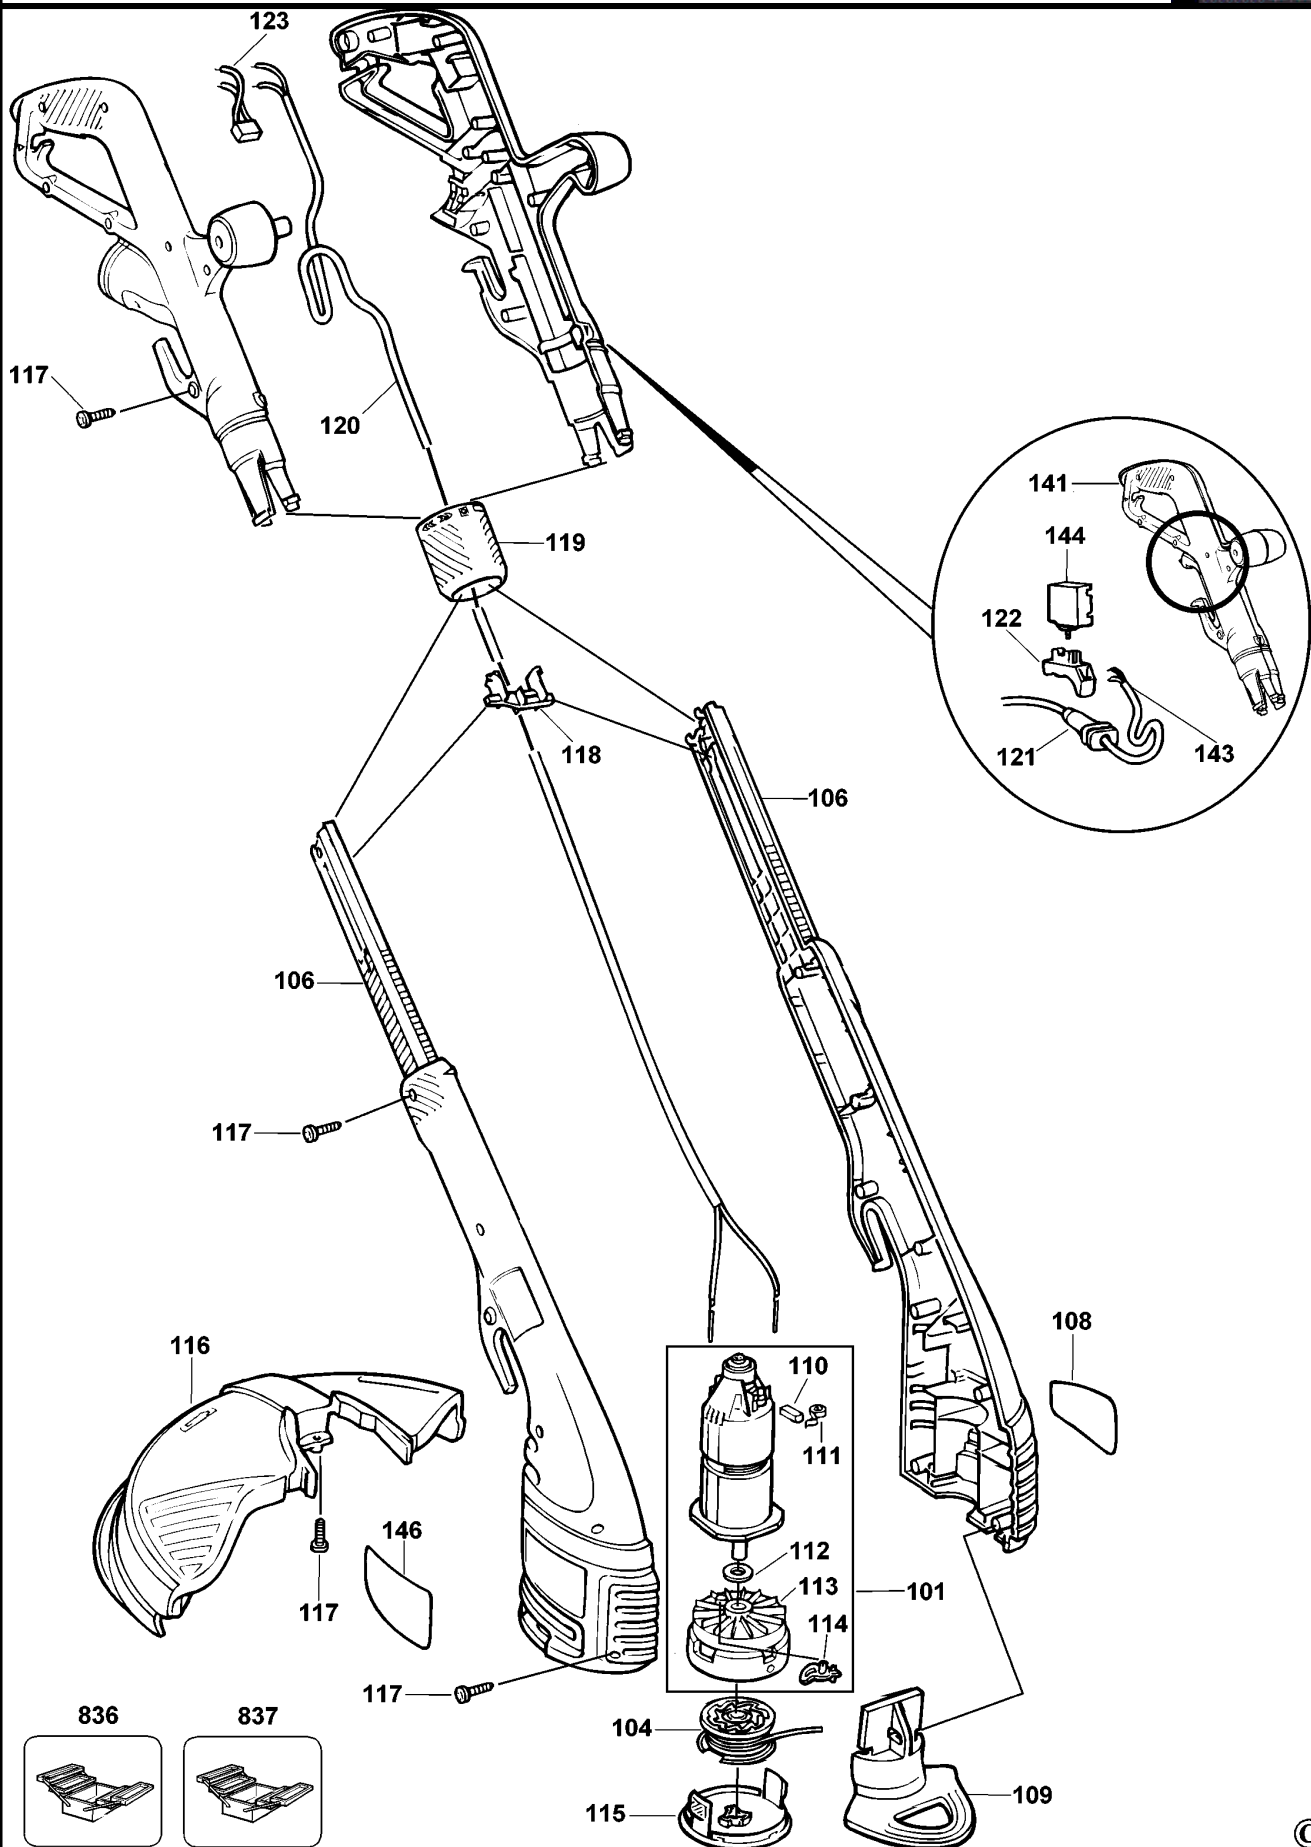

RASENTRIMMER

GL550-----D

TYPE 5

RASENTRIMMER

GL550-----D

TYPE 5

Pos. Nr	Ersatzteilnummer	Beschreibung	Preis	Variants
101	1	368022-49		MOTOR ZSB
104	1	806856-50		SPULE & FADEN
106	1	375031-01		GEHAEUSE
108	1	806608-17		TYPENSCHILD
109	1	806587		FUEHRUNG
110	2	832998-04		KOHLE 230V
111	2	747634		KOHLEFEDER
112	1	371796		UNTERLEGSCHEIBE
113	1	806471-01		SPULE ZSB
114	1	806474		ANTRIEB
115	1	374746-01		SPULABDECKUNG
116	1	374750		SCHUTZ ZSB
117	17	747329		SCHRAUBE
118	1	806899		STIFT ZSB
119	1	373128		FESTSTELLRING
120	1	368765		KABEL
121	1	806603		KABELTUELLE
122	1	373126		SCHALTGRIFF
123	1	807285-10		KONDENSATOR
141	1	375025-01		GEHAEUSE
143	1	808240-20		KABELSATZ
144	1	748013		SCHALTER
146	1	000000-00		NICHT MEHR LIEFERBAR
836	1	559519-99		WERKZEUG GL550
837	1	559581-99		WARTUNGSWERKZEUG