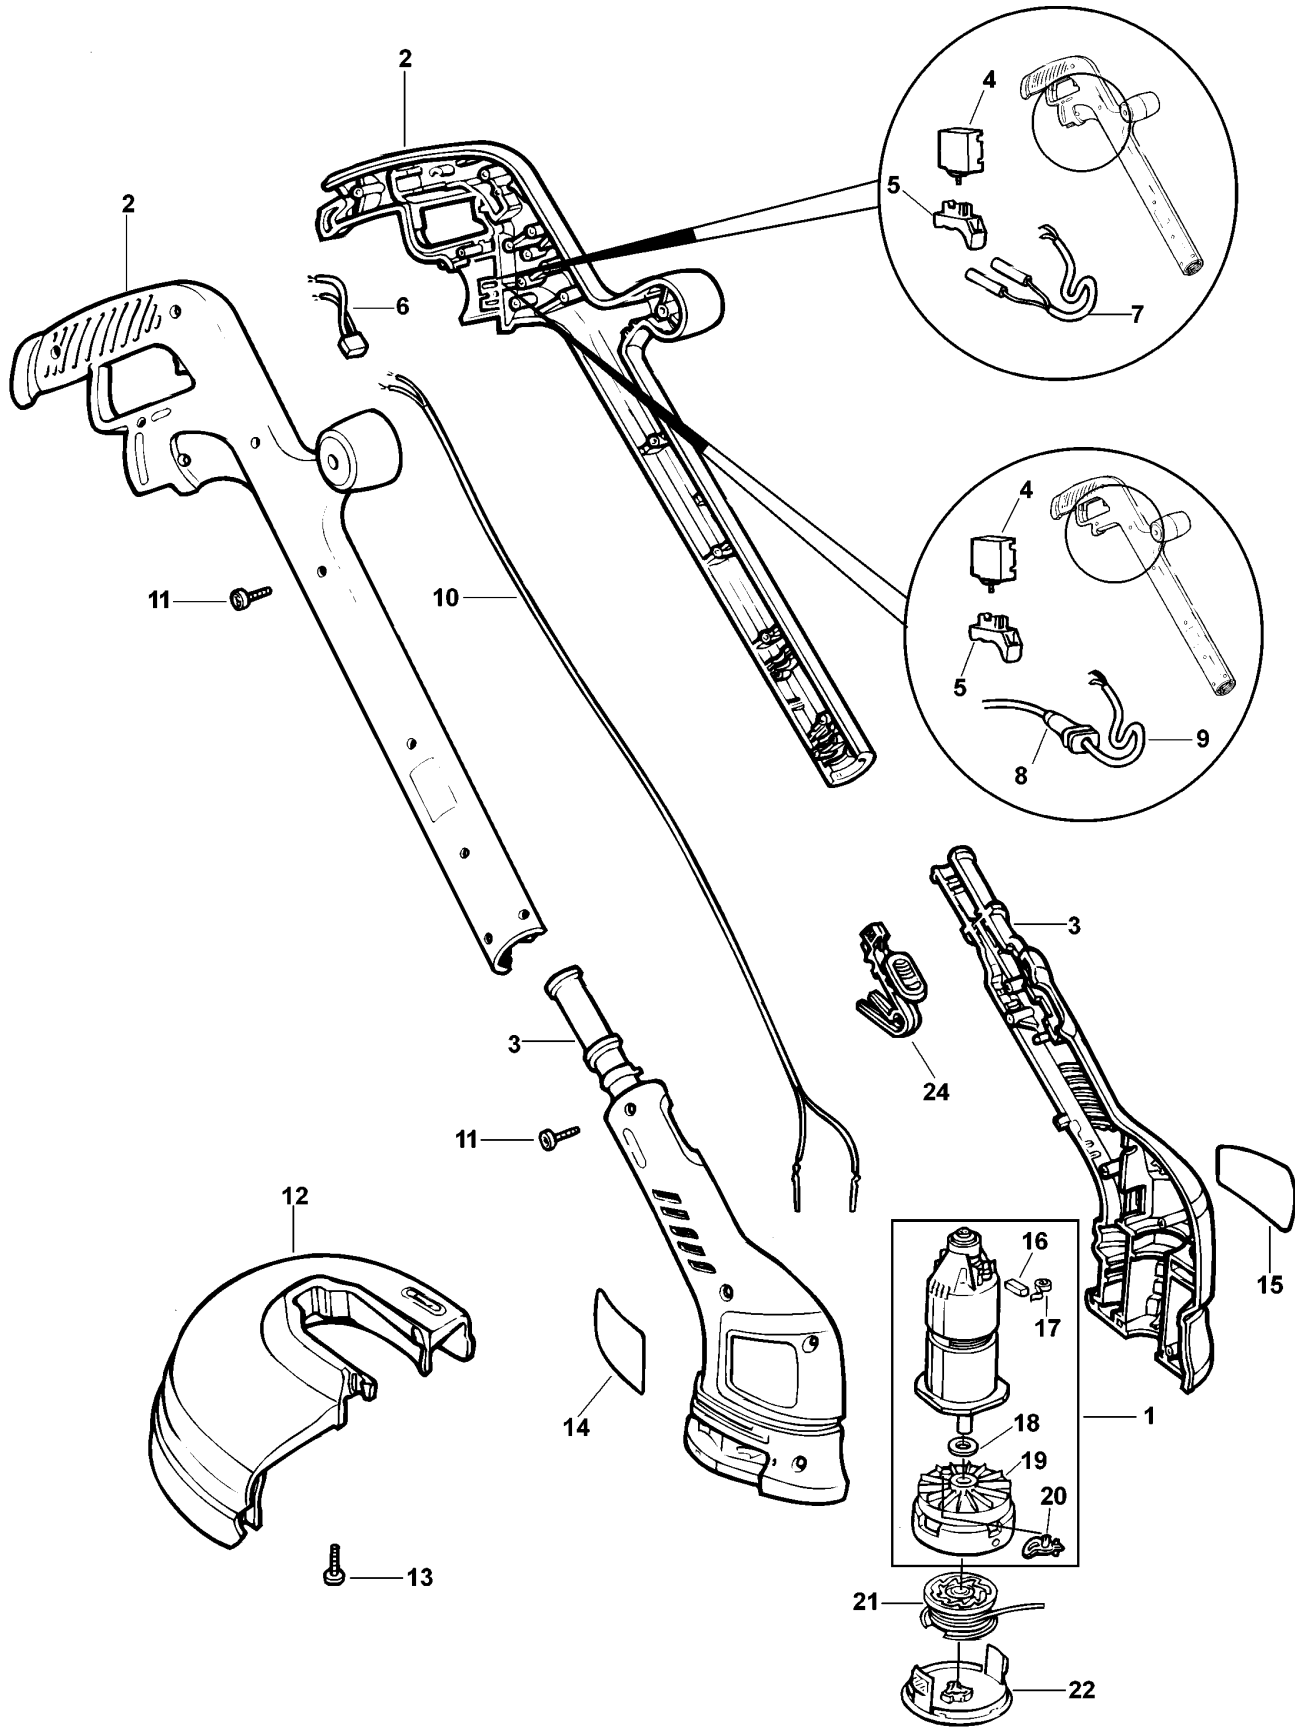

RASENTRIMMER

GL545-----C

TYPE 3

RASENTRIMMER

GL545-----C

TYPE 3

Pos. Nr	Ersatzteilnummer	Beschreibung	Preis	Variants
1	1	368022-49	MOTOR ZSB	
2	1	808810-04	GEHAEUSE	XC
2	1	808810-04	GEHAEUSE	XA
2	1	808800-04	GEHAEUSE	GB
2	1	808800-04	GEHAEUSE	XE
3	1	808795-01	MOTORGEHAEUSE	
4	1	795775	SCHALTER	XE
4	1	748013	SCHALTER	GB
4	1	748013	SCHALTER	XC
4	1	748013	SCHALTER	XA
5	1	373132	SCHALTGRIFF	
6	1	807285-10	KONDENSATOR	
7	1	805348-01	BRUECKE	XC
7	1	805348-01	BRUECKE	XA
8	1	806603	KABELTUELLE	GB
8	1	806603	KABELTUELLE	XE
9	1	330048-34	KABELSATZ	XE
9	1	808240-20	KABELSATZ	GB
10	1	368026	KABEL	
11	1	747329	SCHRAUBE	
12	1	374751	SCHUTZ 10"	
13	1	747329	SCHRAUBE	
14	1	808816-03	WARNSCHILD	XE
14	1	579971-00	WARNSCHILD	GB
14	1	579971-00	WARNSCHILD	XC
14	1	579971-00	WARNSCHILD	XA
15	1	808817-11	TYPENSCHILD	
16	2	832998-04	KOHLE 230V	
17	2	747634	KOHLEFEDER	
18	1	371796	UNTERLEGSCHIEBE	
19	1	806471-01	SPULE ZSB	
20	1	806474	ANTRIEB	
21	1	806856-50	SPULE & FADEN	
22	1	374746-01	SPULABDECKUNG	
24	1	373134	KNOPF	