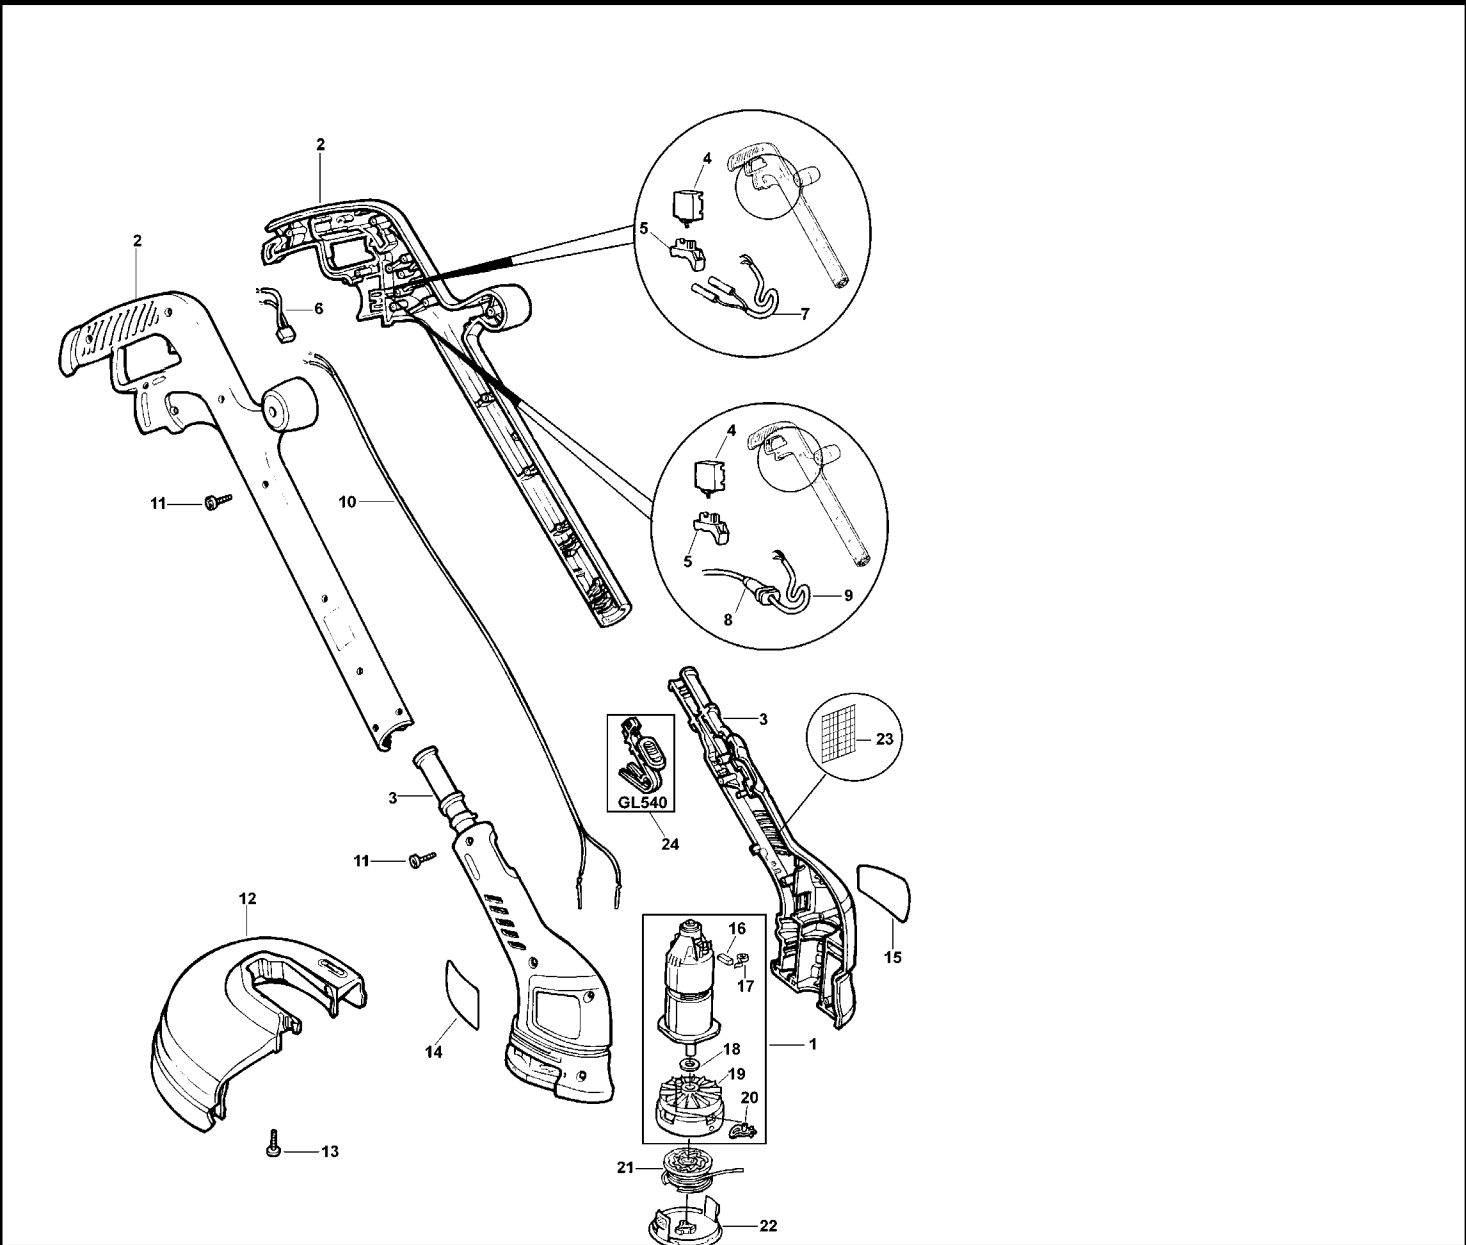

RASENTRIMMER

GL530-----A

TYPE 1

RASENTRIMMER

GL530-----A

TYPE 1

Pos. Nr	Ersatzteilnummer	Beschreibung	Preis	Variants
1	1	368024-49	MOTOR ZSB	
2	1	000000-00	NICHT MEHR LIEFERBAR	GB
2	1	000000-00	NICHT MEHR LIEFERBAR	KR
2	1	000000-00	NICHT MEHR LIEFERBAR	SG
2	1	000000-00	NICHT MEHR LIEFERBAR	AU
2	1	000000-00	NICHT MEHR LIEFERBAR	B1
2	1	000000-00	NICHT MEHR LIEFERBAR	CH
2	1	000000-00	NICHT MEHR LIEFERBAR	SE
2	1	000000-00	NICHT MEHR LIEFERBAR	NL
2	1	000000-00	NICHT MEHR LIEFERBAR	NO
2	1	000000-00	NICHT MEHR LIEFERBAR	PT
2	1	000000-00	NICHT MEHR LIEFERBAR	FR
2	1	000000-00	NICHT MEHR LIEFERBAR	GR
2	1	000000-00	NICHT MEHR LIEFERBAR	IT
2	1	000000-00	NICHT MEHR LIEFERBAR	DK
2	1	000000-00	NICHT MEHR LIEFERBAR	ES
2	1	000000-00	NICHT MEHR LIEFERBAR	FI
2	1	000000-00	NICHT MEHR LIEFERBAR	AT
2	1	000000-00	NICHT MEHR LIEFERBAR	BE
2	1	000000-00	NICHT MEHR LIEFERBAR	DE
3	1	808795-01	MOTORGEHAEUSE	GL540
3	1	000000-00	NICHT MEHR LIEFERBAR	GL530
4	1	748013	SCHALTER	SE
4	1	748013	SCHALTER	SG
4	1	748013	SCHALTER	NL
4	1	748013	SCHALTER	NO
4	1	748013	SCHALTER	PT
4	1	748013	SCHALTER	GB
4	1	748013	SCHALTER	GR
4	1	748013	SCHALTER	IT
4	1	748013	SCHALTER	ES
4	1	748013	SCHALTER	FI
4	1	748013	SCHALTER	FR
4	1	748013	SCHALTER	CH
4	1	748013	SCHALTER	DE
4	1	748013	SCHALTER	DK
4	1	748013	SCHALTER	AT
4	1	748013	SCHALTER	AU
4	1	748013	SCHALTER	BE
4	1	795775	SCHALTER	B1
4	1	795775	SCHALTER	KR
5	1	373132	SCHALTGRIFF	
6	1	807285-10	KONDENSATOR	
7	1	805348-01	BRUECKE	SE
7	1	805348-01	BRUECKE	NL
7	1	805348-01	BRUECKE	NO
7	1	805348-01	BRUECKE	PT
7	1	805348-01	BRUECKE	FR
7	1	805348-01	BRUECKE	GR
7	1	805348-01	BRUECKE	IT
7	1	805348-01	BRUECKE	DK
7	1	805348-01	BRUECKE	ES
7	1	805348-01	BRUECKE	FI
7	1	805348-01	BRUECKE	AT
7	1	805348-01	BRUECKE	BE
7	1	805348-01	BRUECKE	DE
8	1	806603	KABELTUELLE	GB
8	1	806603	KABELTUELLE	KR