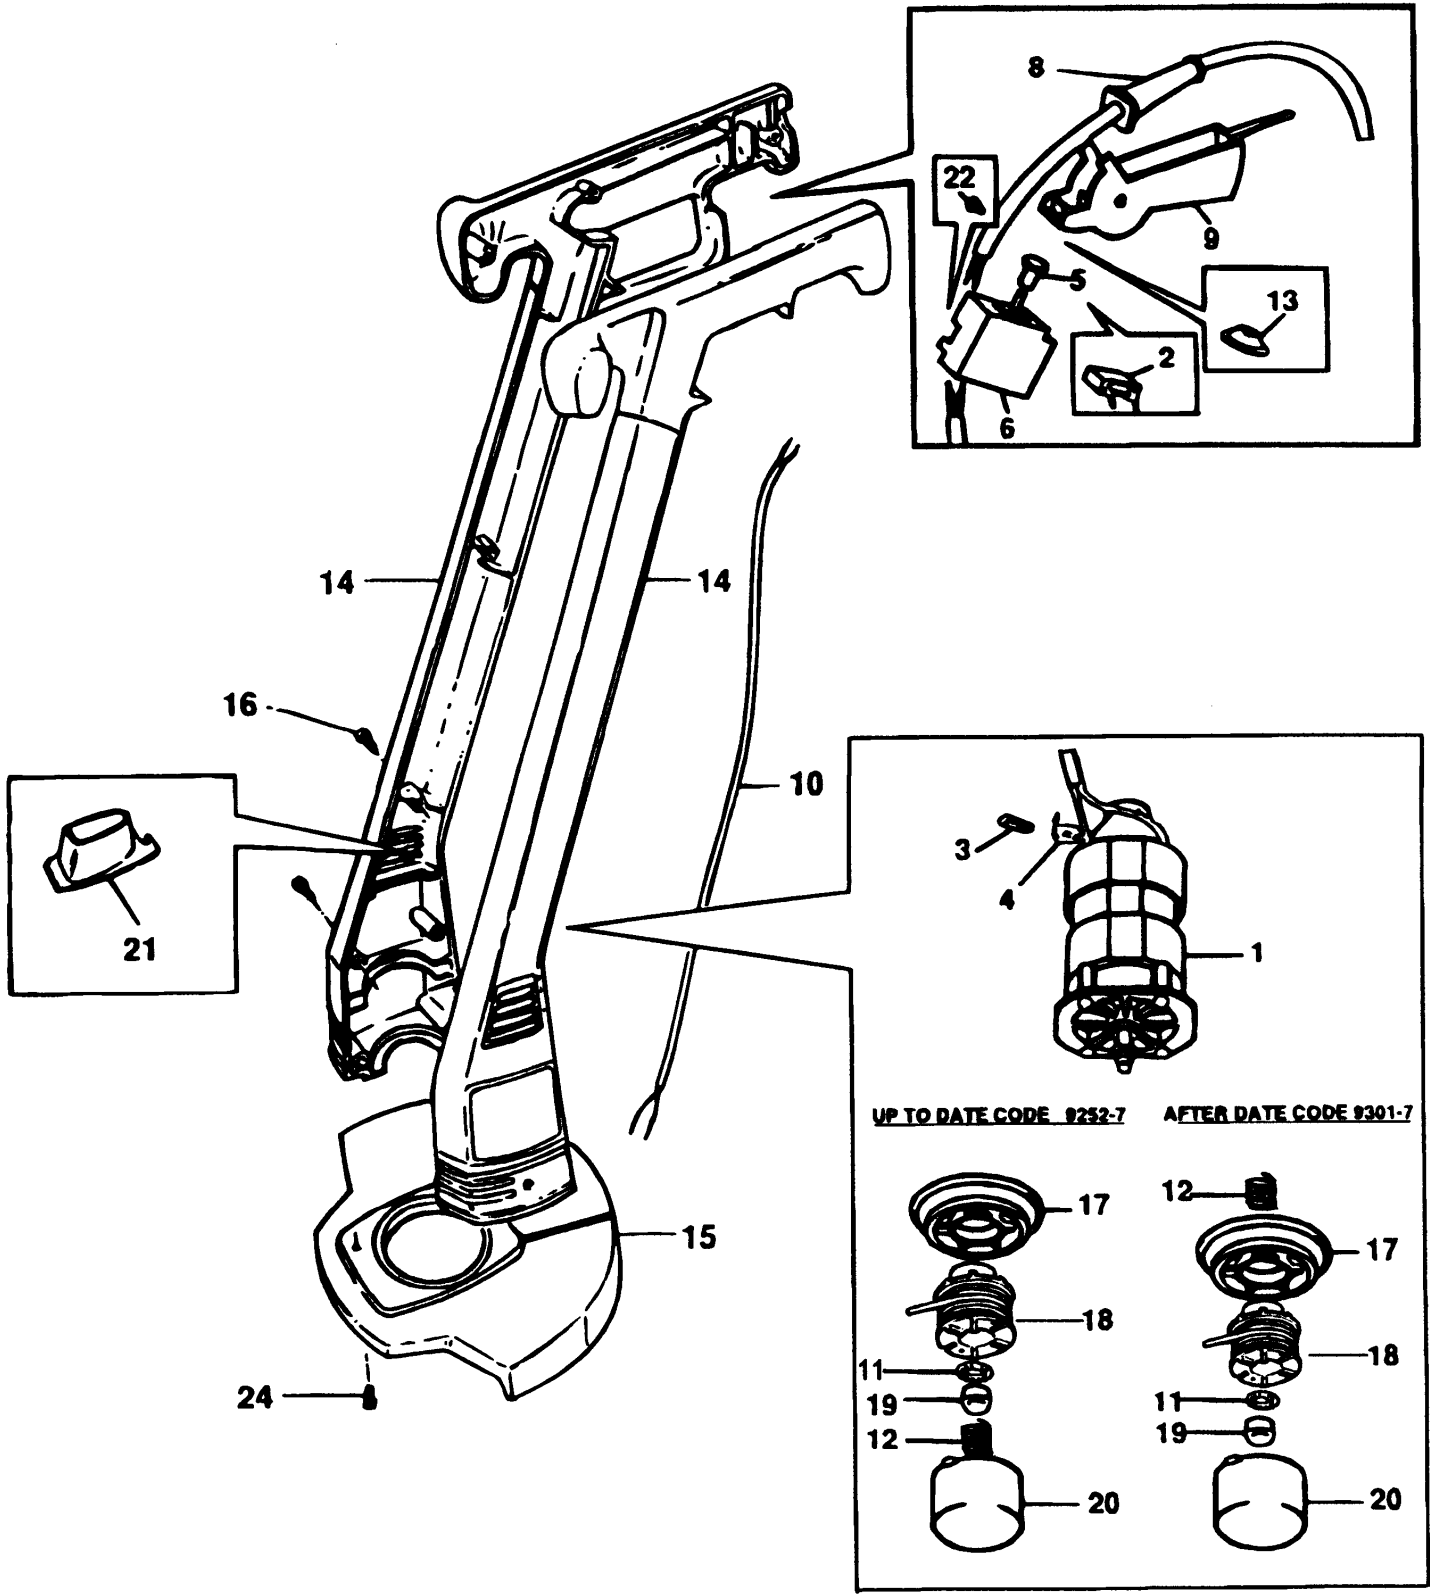

RASENTRIMMER

GL445-----A

TYPE 1

RASENTRIMMER

GL445-----A

TYPE 1

Pos. Nr	Ersatzteilnummer	Beschreibung	Preis	Variants	
1	1	749335-03	MOTOR ZSB		220V FR (GL440)
1	1	370973-49	MOTOR ZSB		240V > DATE 9301-7
1	1	370973-49	MOTOR ZSB		240V < DATE 9252-7
1	1	370973-49	MOTOR ZSB		220V > DATE 9301-7
1	1	370973-49	MOTOR ZSB		220V < DATE 9252-7
2	1	807285-06	KONDENSATOR		
3	2	832998-04	KOHLE 230V		
4	2	747634	KOHLEFEDER		
5	1	000000-00	NICHT MEHR LIEFERBAR		
6	1	748013	SCHALTER	NL	
6	1	748013	SCHALTER	PT	
6	1	748013	SCHALTER	AE	
6	1	748013	SCHALTER	BE	
6	1	748013	SCHALTER	ES	
6	1	795775	SCHALTER	IT	
6	1	795775	SCHALTER	NO	
6	1	795775	SCHALTER	SE	
6	1	795775	SCHALTER	DK	
6	1	795775	SCHALTER	FI	
6	1	795775	SCHALTER	GB	
6	1	795775	SCHALTER	AT	
6	1	795775	SCHALTER	CH	
6	1	795775	SCHALTER	DE	
6	1	795775	SCHALTER		FR (GL445)
6	1	795775	SCHALTER		FR (GL440)
7	1	330048-03	KABELSATZ (EURO)	SE	
7	1	330048-03	KABELSATZ (EURO)	DK	
7	1	330048-03	KABELSATZ (EURO)	FI	
7	1	330048-03	KABELSATZ (EURO)	NO	
7	1	330048-04	KABELSATZ (EURO)	AT	
7	1	330048-04	KABELSATZ (EURO)	DE	
7	1	330048-04	KABELSATZ (EURO)		FR (GL445)
7	1	330048-04	KABELSATZ (EURO)		FR (GL440)
7	1	839923	KABELSATZ (EURO)	ES	
7	1	000000-00	NICHT MEHR LIEFERBAR	PT	
7	1	000000-00	NICHT MEHR LIEFERBAR	AE	
7	1	000000-00	NICHT MEHR LIEFERBAR	BE	
7	1	000000-00	NICHT MEHR LIEFERBAR	NL	
7	1	000000-00	NICHT MEHR LIEFERBAR	GB	
7	1	000000-00	NICHT MEHR LIEFERBAR	IT	
8	1	770235	SCHUTZ		
9	1	795508	HEBEL		
10	1	000000-00	NICHT MEHR LIEFERBAR		
11	1	796422	UNTERLEGSCHIEBE		
12	1	798122	FEDER		240V > DATE 9301-7
12	1	798122	FEDER		220V > DATE 9301-7
12	1	811185	FEDER		240V < DATE 9252-7
12	1	811185	FEDER		220V < DATE 9252-7
12	1	811185	FEDER		220V FR (GL440)
13	1	000000-00	NICHT MEHR LIEFERBAR	IT	
13	1	000000-00	NICHT MEHR LIEFERBAR	NO	
13	1	000000-00	NICHT MEHR LIEFERBAR	SE	
13	1	000000-00	NICHT MEHR LIEFERBAR	CH	
13	1	000000-00	NICHT MEHR LIEFERBAR	DK	
13	1	000000-00	NICHT MEHR LIEFERBAR	FI	
14	1	000000-00	NICHT MEHR LIEFERBAR		
15	1	000000-00	NICHT MEHR LIEFERBAR		FR (GL445)
15	1	000000-00	NICHT MEHR LIEFERBAR	PT