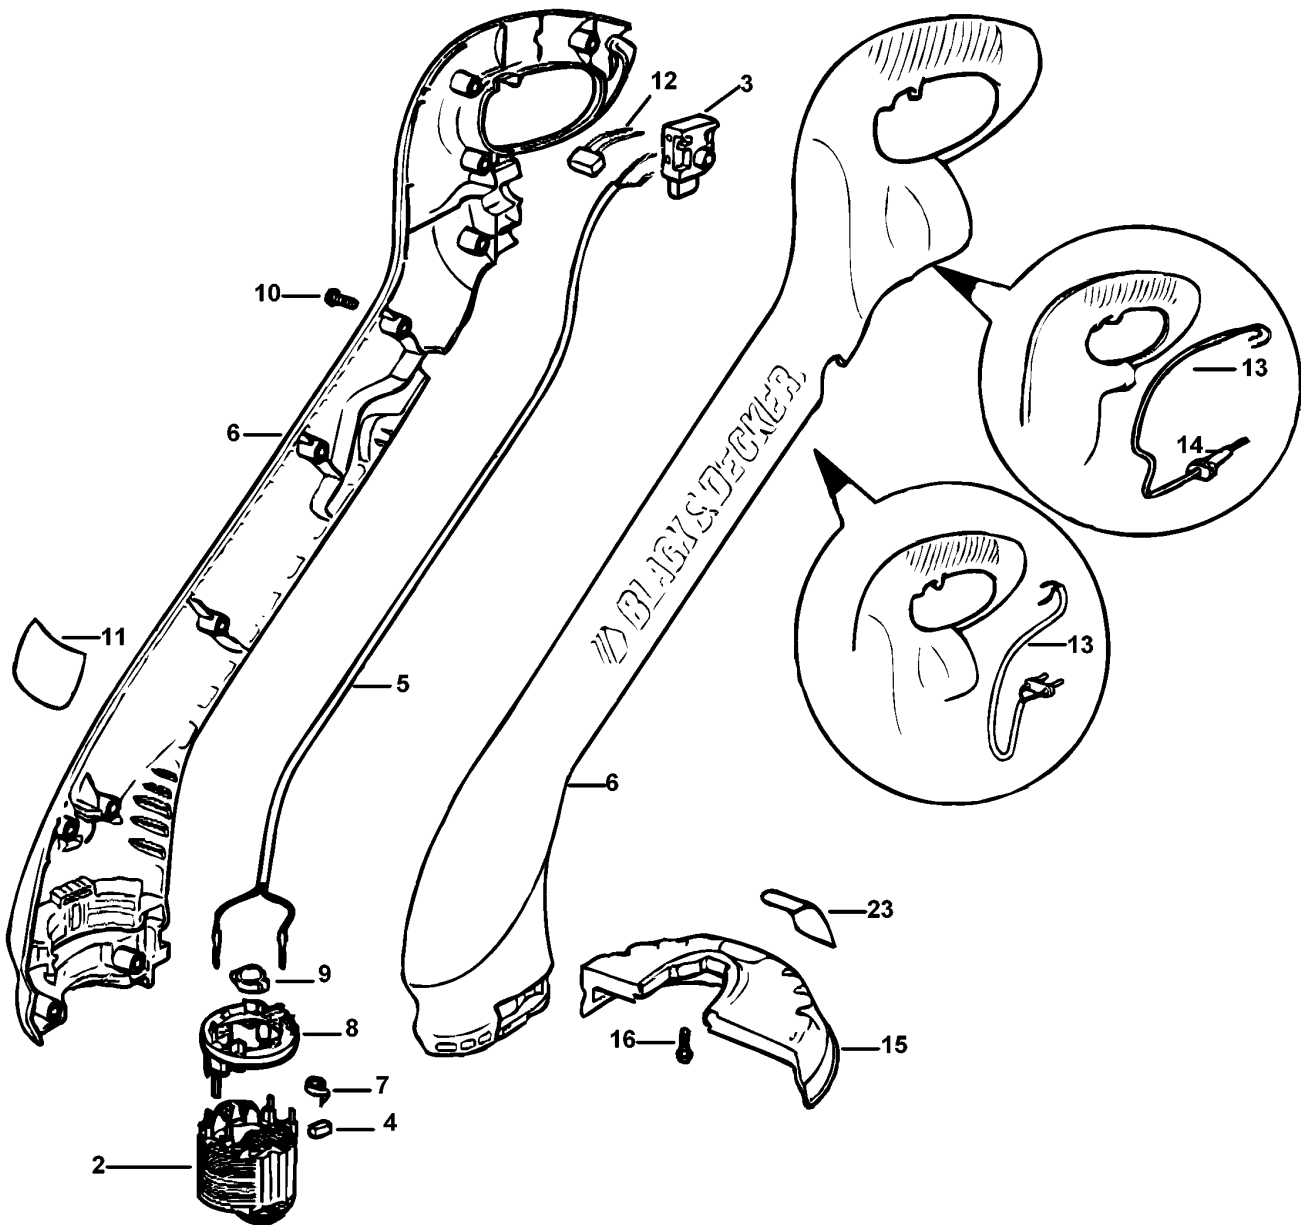

RASENTRIMMER

GL425SC---A

TYPE 1

GL20S GL20SC

GL225/225S/225SC/225C

GL425/425S/
425SC/GL420XC

RASENTRIMMER

GL425SC---A

TYPE 1

| Pos. Nr | Ersatzteilnummer | Beschreibung | Preis | Variants |
|---------|------------------|--------------|----------------------|------------|
| 1 | 1 | 578087-02 | ANKER ZSB | |
| 2 | 1 | 572640-29 | FELD ZSB | |
| 3 | 1 | 575415-00 | SCHALTER | |
| 4 | 2 | 832998-08 | KOHLE | |
| 5 | 1 | 576137-00 | KABEL | |
| 6 | 1 | 575266-00 | GEHAEUSE | GB GL425SC |
| 6 | 1 | 575266-00 | GEHAEUSE | XE GL425SC |
| 6 | 1 | 575266-00 | GEHAEUSE | GB GL425C |
| 6 | 1 | 575269-01 | GEHAEUSE | XC GL420XC |
| 6 | 1 | 575269-01 | GEHAEUSE | XA GL420XC |
| 6 | 1 | 575269-01 | GEHAEUSE | XC GL425S |
| 6 | 1 | 575269-01 | GEHAEUSE | XA GL425S |
| 6 | 1 | 575269-01 | GEHAEUSE | XC GL425 |
| 6 | 1 | 575269-01 | GEHAEUSE | XA GL425 |
| 7 | 2 | 747634 | KOHLEFEDER | |
| 8 | 1 | 574793-01 | KOHLEBÜRSTENRAHMEN | |
| 9 | 1 | 732460 | HINTERES LAGER | |
| 10 | 10 | 747329 | SCHRAUBE | |
| 11 | 1 | 574795-14 | TYPENSCHILD | |
| 11 | 1 | 000000-00 | NICHT MEHR LIEFERBAR | XA GL420XC |
| 11 | 1 | 000000-00 | NICHT MEHR LIEFERBAR | XC GL420XC |
| 12 | 1 | 577552-00 | KONDENSATOR | |
| 13 | 1 | 330048-34 | KABELSATZ | XE GL425S |
| 13 | 1 | 330048-34 | KABELSATZ | XE GL425SC |
| 13 | 1 | 808240-22 | KABELSATZ | GB GL425SC |
| 13 | 1 | 805348-04 | BRUECKE | XC GL425S |
| 13 | 1 | 805348-04 | BRUECKE | XA GL425S |
| 13 | 1 | 805348-04 | BRUECKE | XC GL420XC |
| 13 | 1 | 805348-04 | BRUECKE | XA GL420XC |
| 13 | 1 | 805348-04 | BRUECKE | XC GL425 |
| 13 | 1 | 805348-04 | BRUECKE | XA GL425 |
| 14 | 1 | 806603 | KABELTUELLE | |
| 15 | 1 | 575603-00 | SCHUTZ | |
| 16 | 1 | 371803 | SCHRAUBE | |
| 19 | 1 | 806474 | ANTRIEB | |
| 20 | 1 | 806856-50 | SPULE & FADEN | |
| 21 | 1 | 374746-01 | SPULABDECKUNG | |
| 23 | 1 | 000000-00 | NICHT MEHR LIEFERBAR | |
| 23 | 1 | 576963-00 | WARNSCHILD | XE |