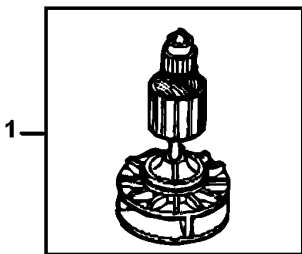

RASENTRIMMER

GL425SC---A

TYPE 1

GL20S GL20SC

GL225/225S/225SC/225C

GL425/425S/
425SC/GL420XC

RASENTRIMMER

GL425SC---A

TYPE 1

| Pos. Nr | Ersatzteilnummer | Beschreibung | Preis | Variants |
|---------|------------------|--------------|----------------------|------------|
| 1 | 1 | 578087-02 | ANKER ZSB | |
| 2 | 1 | 572640-29 | FELD ZSB | |
| 3 | 1 | 575415-00 | SCHALTER | |
| 4 | 2 | 832998-08 | KOHLE | |
| 5 | 1 | 576137-00 | KABEL | |
| 6 | 1 | 575266-00 | GEHAEUSE | GB GL425SC |
| 6 | 1 | 575266-00 | GEHAEUSE | XE GL425SC |
| 6 | 1 | 575266-00 | GEHAEUSE | GB GL425C |
| 6 | 1 | 575269-01 | GEHAEUSE | XC GL420XC |
| 6 | 1 | 575269-01 | GEHAEUSE | XA GL420XC |
| 6 | 1 | 575269-01 | GEHAEUSE | XC GL425S |
| 6 | 1 | 575269-01 | GEHAEUSE | XA GL425S |
| 6 | 1 | 575269-01 | GEHAEUSE | XC GL425 |
| 6 | 1 | 575269-01 | GEHAEUSE | XA GL425 |
| 7 | 2 | 747634 | KOHLEFEDER | |
| 8 | 1 | 574793-01 | KOHLEBÜRSTENRAHMEN | |
| 9 | 1 | 732460 | HINTERES LAGER | |
| 10 | 10 | 747329 | SCHRAUBE | |
| 11 | 1 | 574795-14 | TYPENSCHILD | |
| 11 | 1 | 000000-00 | NICHT MEHR LIEFERBAR | XA GL420XC |
| 11 | 1 | 000000-00 | NICHT MEHR LIEFERBAR | XC GL420XC |
| 12 | 1 | 577552-00 | KONDENSATOR | |
| 13 | 1 | 330048-34 | KABELSATZ | XE GL425S |
| 13 | 1 | 330048-34 | KABELSATZ | XE GL425SC |
| 13 | 1 | 808240-22 | KABELSATZ | GB GL425SC |
| 13 | 1 | 805348-04 | BRUECKE | XC GL425S |
| 13 | 1 | 805348-04 | BRUECKE | XA GL425S |
| 13 | 1 | 805348-04 | BRUECKE | XC GL420XC |
| 13 | 1 | 805348-04 | BRUECKE | XA GL420XC |
| 13 | 1 | 805348-04 | BRUECKE | XC GL425 |
| 13 | 1 | 805348-04 | BRUECKE | XA GL425 |
| 14 | 1 | 806603 | KABELTUELLE | |
| 15 | 1 | 575603-00 | SCHUTZ | |
| 16 | 1 | 371803 | SCHRAUBE | |
| 19 | 1 | 806474 | ANTRIEB | |
| 20 | 1 | 806856-50 | SPULE & FADEN | |
| 21 | 1 | 374746-01 | SPULABDECKUNG | |
| 23 | 1 | 000000-00 | NICHT MEHR LIEFERBAR | |
| 23 | 1 | 576963-00 | WARNSCHILD | XE |