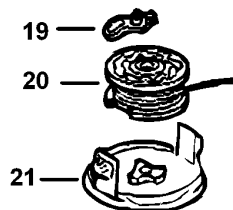

GL225/225S/225SC/225C

GL425/425S/
425SC/GL420XC

RASENTRIMMER

GL420XC---B

TYPE 2

Pos. Nr.	Stück	Ersatzteilnummer	Beschreibung	Preis	Variants
1	1	578087-02	ANKER ZSB		
2	1	572640-29	FELD ZSB		
3	1	575415-00	SCHALTER		
4	2	832998-08	KOHLE		
5	1	576137-00	KABEL		
6	1	575269-00	GEHAEUSE		
6	1	575269-00	GEHAEUSE		
7	2	747634	KOHLEFEDER		
8	1	574793-00	KOHLEBÜRSTENRAHMEN		
9	1	732460	HINTERES LAGER		
10	10	747329	SCHRAUBE		
11	1	574795-14	TYPENSCHILD		
11	1	574795-26	TYPENSCHILD		GL420XC
11	1	574795-26	TYPENSCHILD		GL420XC
12	1	577552-00	KONDENSATOR		
13	1	805348-03	KABELSATZ (EURO)		GL420XC
13	1	805348-03	KABELSATZ (EURO)		GL420XC
14	1	806603	KABELTUELLE		
15	1	575603-00	SCHUTZ		
16	1	371803	SCHRAUBE		
19	1	806474	ANTRIEB		
20	1	806856-50	SPULE & FADEN		
21	1	374746-01	SPULABDECKUNG		
23	1	576963-00	WARNSCHILD		