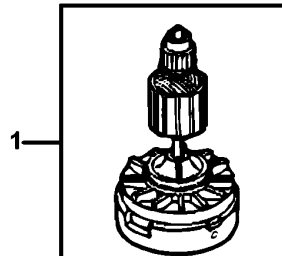

GL225/225S/225SC/225C

GL425/425S/
425SC/GL420XC

RASENTRIMMER

GL420XC---B

TYPE 2

Pos. Nr.	Stück	Ersatzteilnummer	Beschreibung	Preis	Variants
1	1	578087-02	ANKER ZSB		
2	1	572640-29	FELD ZSB		
3	1	575415-00	SCHALTER		
4	2	832998-08	KOHLE		
5	1	576137-00	KABEL		
6	1	575269-00	GEHAEUSE		
6	1	575269-00	GEHAEUSE		
7	2	747634	KOHLEFEDER		
8	1	574793-00	KOHLEBÜRSTENRAHMEN		
9	1	732460	HINTERES LAGER		
10	10	747329	SCHRAUBE		
11	1	574795-14	TYPENSCHILD		
11	1	574795-26	TYPENSCHILD		GL420XC
11	1	574795-26	TYPENSCHILD		GL420XC
12	1	577552-00	KONDENSATOR		
13	1	805348-03	KABELSATZ (EURO)		GL420XC
13	1	805348-03	KABELSATZ (EURO)		GL420XC
14	1	806603	KABELTUELLE		
15	1	575603-00	SCHUTZ		
16	1	371803	SCHRAUBE		
19	1	806474	ANTRIEB		
20	1	806856-50	SPULE & FADEN		
21	1	374746-01	SPULABDECKUNG		
23	1	576963-00	WARNSCHILD		