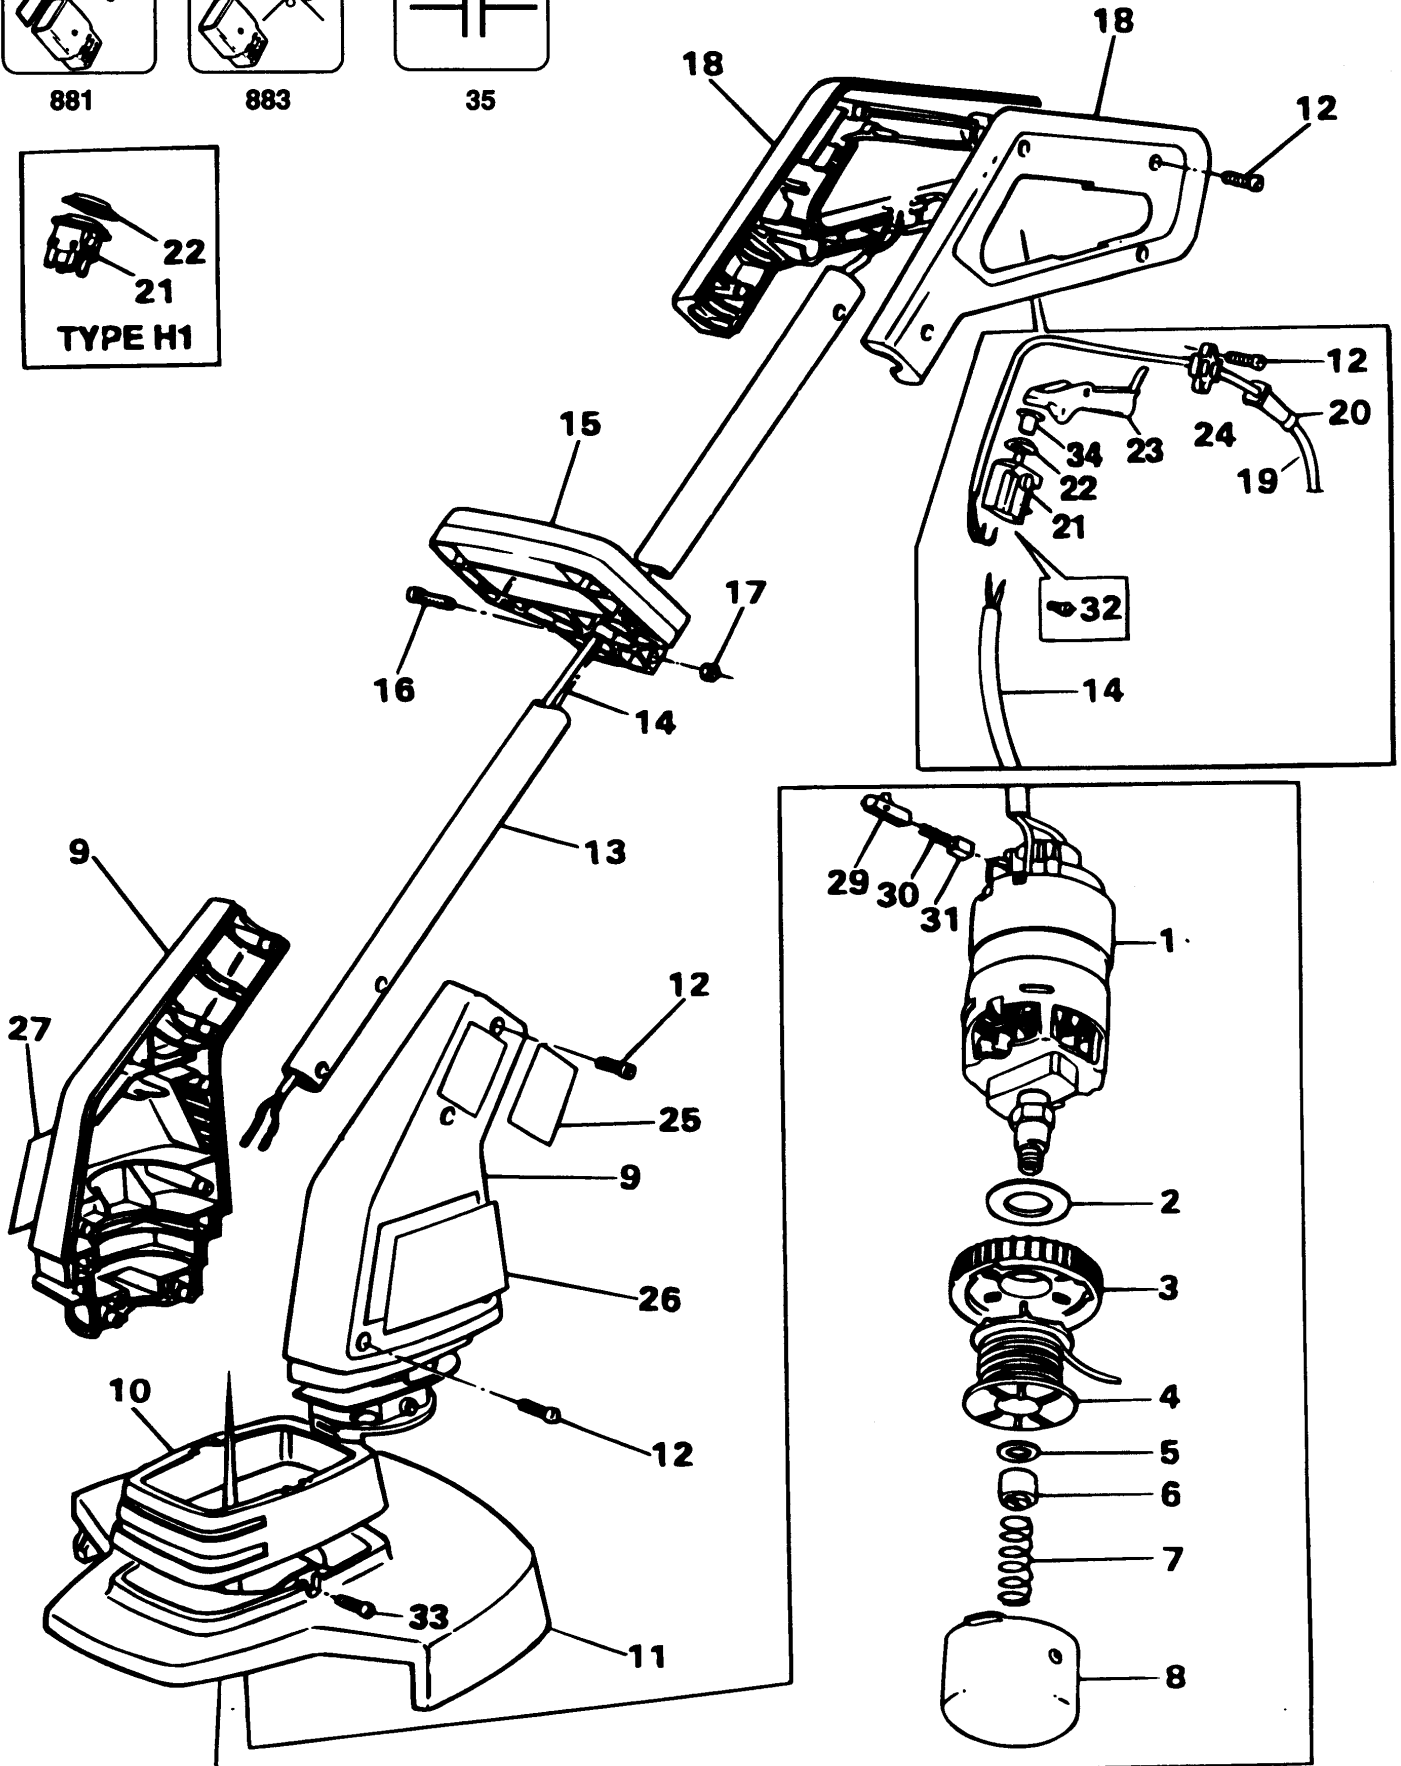

RASENTRIMMER

GL420-----A

TYPE 1

881

883

35

TYPE H1

RASENTRIMMER

GL420-----A

TYPE 1

Pos. Nr.	Stück	Ersatzteilnummer	Beschreibung	Preis	Variants
2	1	000000-00	NICHT MEHR LIEFERBAR		
3	1	829015	PLATTE		
4	1	745998-02	SPULE & FADEN		
5	1	796422	UNTERLEGSCHLEIBE		
6	1	820708	MUTTER		
7	1	811185	FEDER		
8	1	807449	DECKEL ZSB		BEFORE DATE
9302-7					
8	1	373375-49	SPULABDECKUNG		FROM DATE
9303-7					
9	1	000000-00	NICHT MEHR LIEFERBAR		
10	1	829021	KRAGEN		
11	1	745826	SCHUTZ 10"		
12	12	747329	SCHRAUBE		
13	1	745830	GRIFFROHR		
14	1	000000-00	NICHT MEHR LIEFERBAR		
14	1	000000-00	NICHT MEHR LIEFERBAR		
14	1	000000-00	NICHT MEHR LIEFERBAR		
14	1	000000-00	NICHT MEHR LIEFERBAR		
14	1	000000-00	NICHT MEHR LIEFERBAR		
14	1	000000-00	NICHT MEHR LIEFERBAR		H1A
15	1	745819	GRIFF ZSB		
16	1	817213	SCHRAUBE		
17	1	821826	MUTTER		
18	1	745822	SCHALTERGRIFF		H1
18	1	000000-00	NICHT MEHR LIEFERBAR		H1A
18	1	000000-00	NICHT MEHR LIEFERBAR		
19	1	000000-00	NICHT MEHR LIEFERBAR		
19	1	000000-00	NICHT MEHR LIEFERBAR		
19	1	000000-00	NICHT MEHR LIEFERBAR		
19	1	330048-03	KABELSATZ (EURO)		
19	1	330048-03	KABELSATZ (EURO)		
19	1	330048-03	KABELSATZ (EURO)		
19	1	330048-03	KABELSATZ (EURO)		
19	1	330048-04	KABELSATZ (EURO)		
19	1	330048-04	KABELSATZ (EURO)		
19	1	330048-04	KABELSATZ (EURO)		
19	1	330048-34	KABELSATZ		
19	1	330048-34	KABELSATZ		
19	1	745919	KABELSATZ (EURO)		
19	1	745919	KABELSATZ (EURO)		
19	1	745919	KABELSATZ (EURO)		
19	1	745919	KABELSATZ (EURO)		
19	1	745920	KABELSATZ		
19	1	748397	KABELSATZ		
19	1	748397	KABELSATZ		
19	1	748397	KABELSATZ		
20	1	770235	SCHUTZ		
21	1	795775	SCHALTER		
22	1	851901	DICHTUNG		H1A
23	1	798117	HEBEL		
24	1	994808	KABELKLEMME		
26	1	745837	WARNSCHILD		
26	1	745838	WARNSCHILD		
26	1	745966	WARNSCHILD		
26	1	745966	WARNSCHILD		
26	1	745966	WARNSCHILD		
26	1	745968	WARNSCHILD		
26	1	745968	WARNSCHILD		