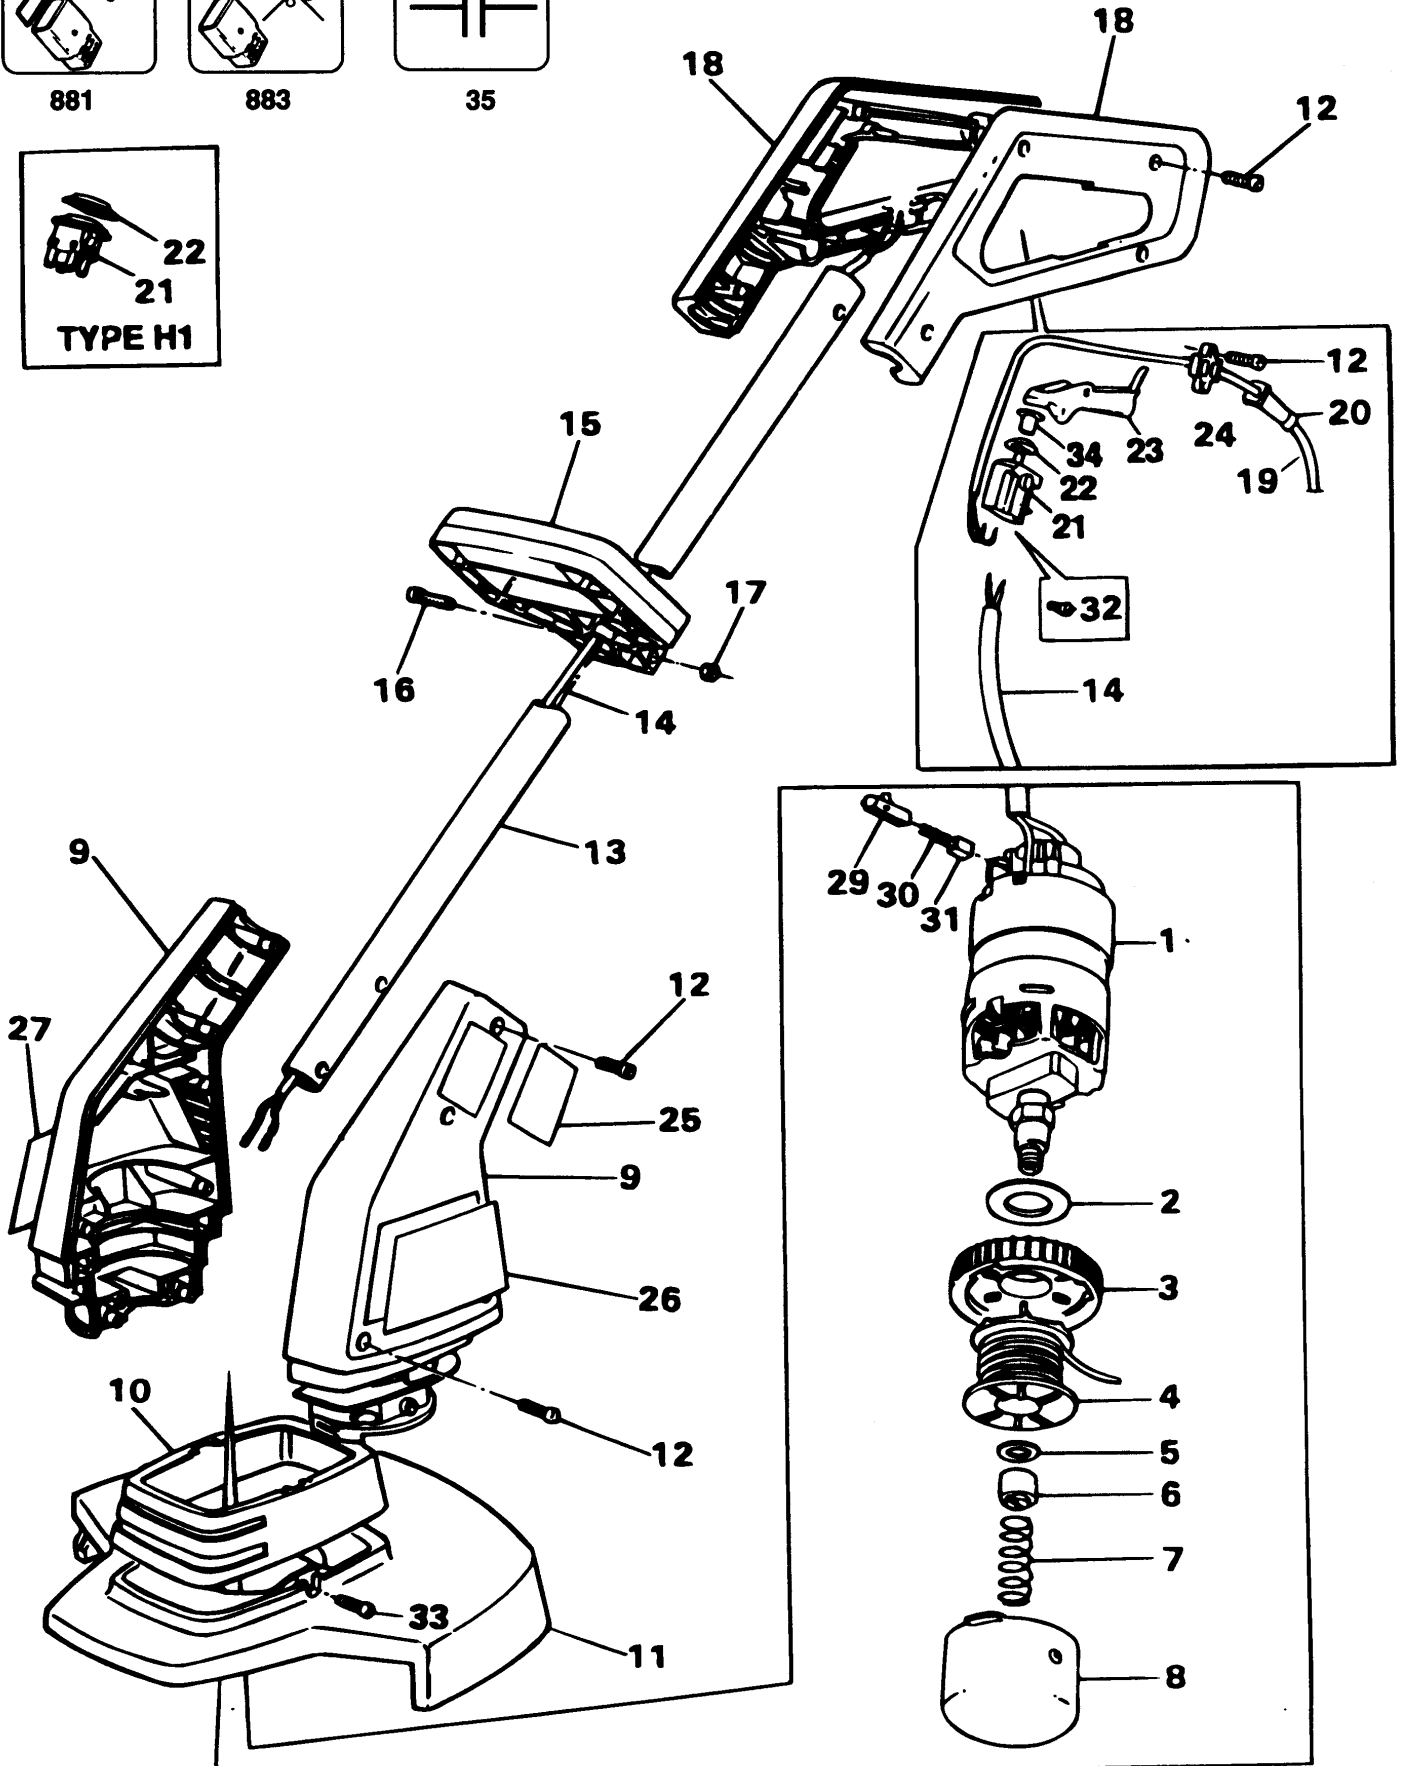

RASENTRIMMER

GL420-----A

TYPE 1

881

883

35

22
21

TYPE H1

RASENTRIMMER

GL420-----A

TYPE 1

Pos. Nr	Ersatzteilnummer	Beschreibung	Preis	Variants
2	1	000000-00	NICHT MEHR LIEFERBAR	
3	1	829015	PLATTE	
4	1	745998-02	SPULE & FADEN	
5	1	796422	UNTERLEGSCHIEBE	
6	1	820708	MUTTER	
7	1	811185	FEDER	
8	1	000000-00	NICHT MEHR LIEFERBAR	BEFORE DATE 9302-7
8	1	373375	SPULABDECKUNG	FROM DATE 9303-7
9	1	000000-00	NICHT MEHR LIEFERBAR	
10	1	829021	KRAGEN	
11	1	000000-00	NICHT MEHR LIEFERBAR	
12	12	747329	SCHRAUBE	
13	1	745830	GRIFFROHR	
14	1	000000-00	NICHT MEHR LIEFERBAR	SG
14	1	000000-00	NICHT MEHR LIEFERBAR	ES
14	1	000000-00	NICHT MEHR LIEFERBAR	GB
14	1	000000-00	NICHT MEHR LIEFERBAR	PT
14	1	000000-00	NICHT MEHR LIEFERBAR	H1A
14	1	000000-00	NICHT MEHR LIEFERBAR	AU
15	1	000000-00	NICHT MEHR LIEFERBAR	
16	1	000000-00	NICHT MEHR LIEFERBAR	
17	1	000000-00	NICHT MEHR LIEFERBAR	
18	1	000000-00	NICHT MEHR LIEFERBAR	H1
18	1	000000-00	NICHT MEHR LIEFERBAR	H1A
18	1	000000-00	NICHT MEHR LIEFERBAR	AU
19	1	000000-00	NICHT MEHR LIEFERBAR	ES
19	1	000000-00	NICHT MEHR LIEFERBAR	IT
19	1	000000-00	NICHT MEHR LIEFERBAR	GB
19	1	330048-03	KABELSATZ (EURO)	SE
19	1	330048-03	KABELSATZ (EURO)	DK
19	1	330048-03	KABELSATZ (EURO)	FI
19	1	330048-03	KABELSATZ (EURO)	NO
19	1	330048-04	KABELSATZ (EURO)	AT
19	1	330048-04	KABELSATZ (EURO)	DE
19	1	330048-04	KABELSATZ (EURO)	FR
19	1	330048-34	KABELSATZ	AU
19	1	330048-34	KABELSATZ	NZ
19	1	745919	KABELSATZ (EURO)	PT
19	1	745919	KABELSATZ (EURO)	AE
19	1	745919	KABELSATZ (EURO)	BE
19	1	745919	KABELSATZ (EURO)	NL
19	1	745920	KABELSATZ	CH
19	1	748397	KABELSATZ	IE
19	1	748397	KABELSATZ	SG
19	1	748397	KABELSATZ	ZA
20	1	770235	SCHUTZ	
21	1	795775	SCHALTER	AU
22	1	000000-00	NICHT MEHR LIEFERBAR	H1A
23	1	000000-00	NICHT MEHR LIEFERBAR	
24	1	994808	KABELKLEMME	
26	1	745837	WARNSCHILD	ES
26	1	745838	WARNSCHILD	PT
26	1	745966	WARNSCHILD	AT
26	1	745966	WARNSCHILD	CH
26	1	745966	WARNSCHILD	DE
26	1	745968	WARNSCHILD	AE
26	1	745968	WARNSCHILD	BE
26	1	745968	WARNSCHILD	NL