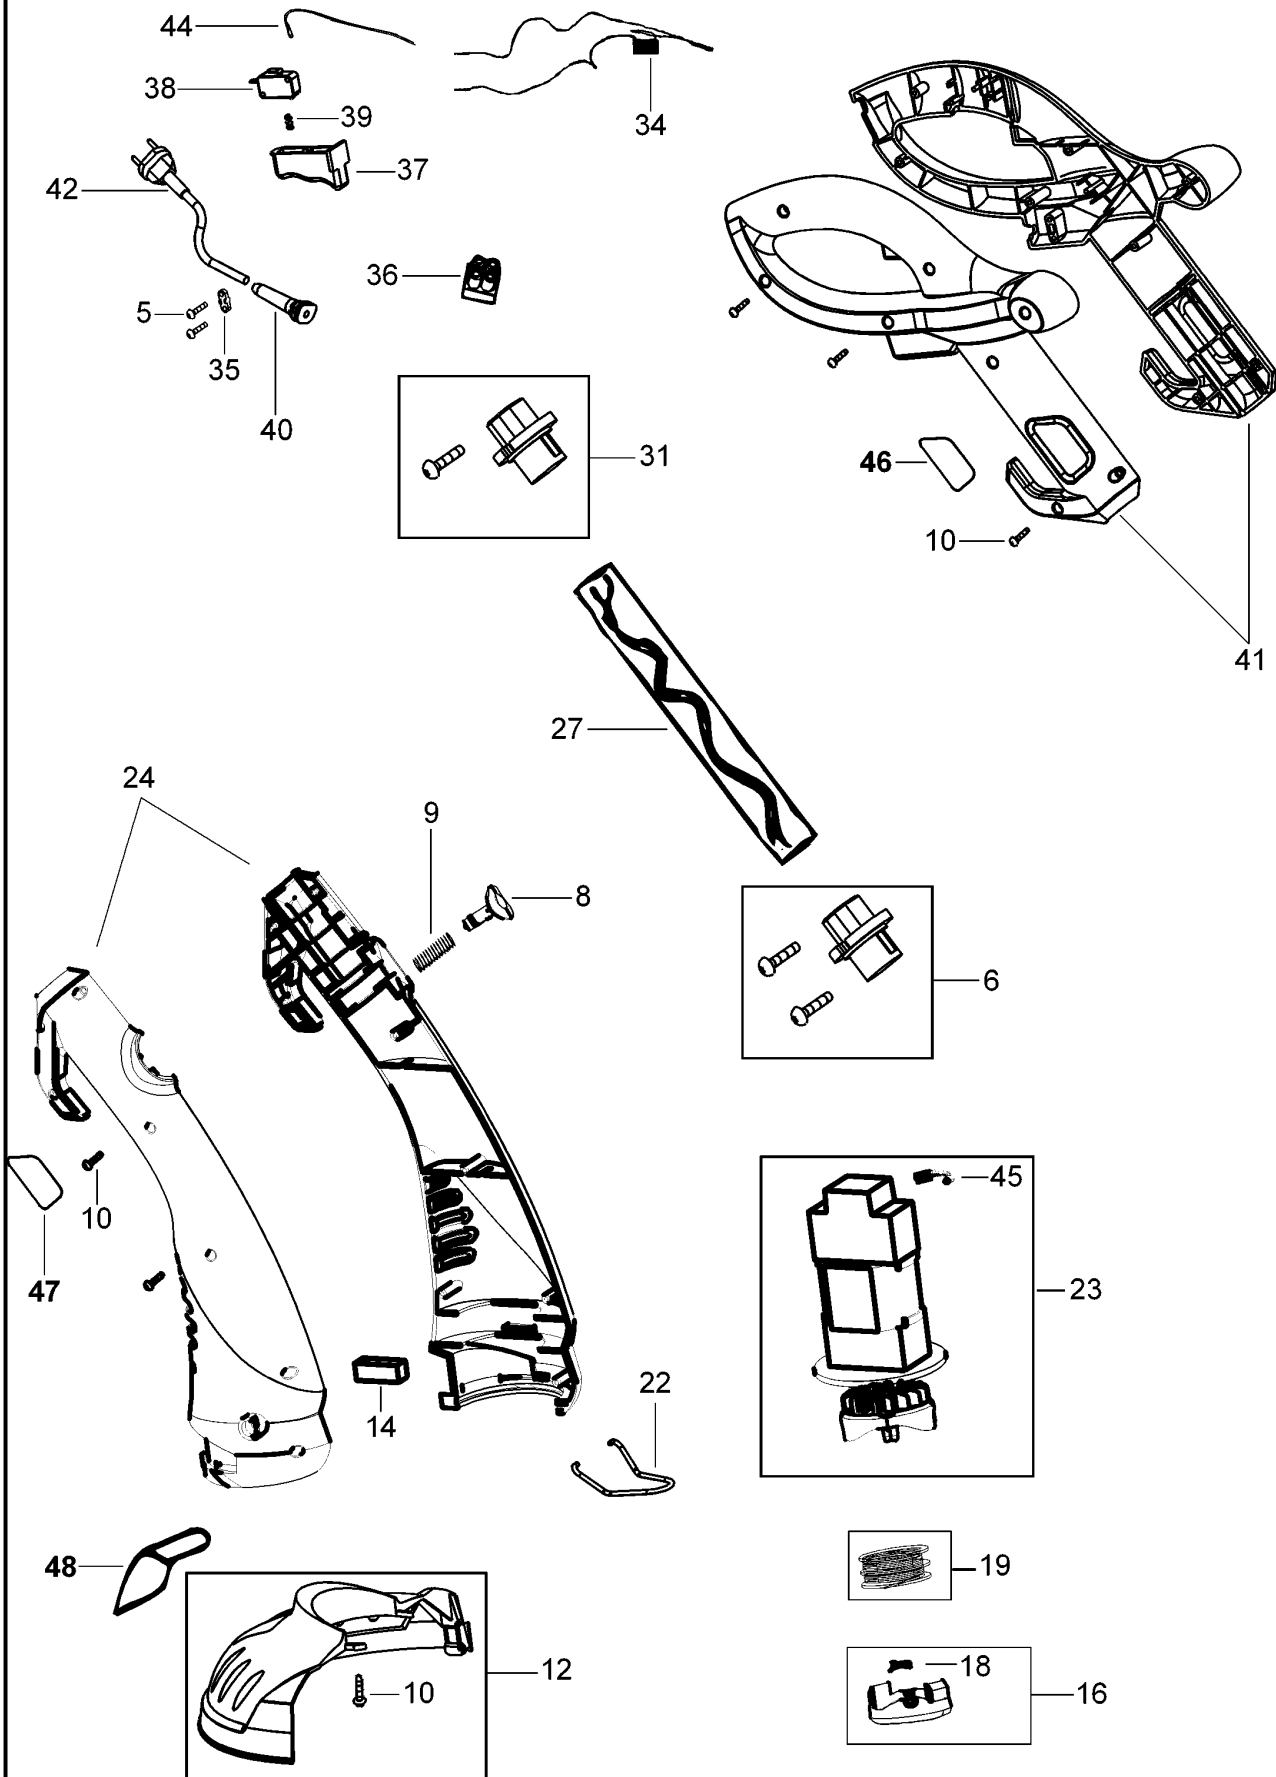

RASENTRIMMER

GL350-----A

TYPE 1

RASENTRIMMER

GL350-----A

TYPE 1

Pos. Nr	Ersatzteilnummer	Beschreibung	Preis	Variants
5	2	597836-00 SCHRAUBE		
6	1	597837-00 ZSB GEHAEUSE		
8	1	597867-00 KNOPF		
9	1	597866-00 FEDER		
10	20	597838-00 SCHRAUBE		
12	1	597860-00 SCHUTZ ZSB		
14	2	597841-00 PLATTE		
16	1	597863-00 SPULABDECKUNG		
18	1	597865-00 HEBEL		
19	1	597862-00 SPULE ZSB		
22	1	597864-00 FUHRUNG		
23	1	597861-00 SCHLEIFPLATTE		
24	1	597868-00 GEHAEUSEPAAR		
27	1	597846-00 ROHR ZSB		
31	1	597847-00 ZSB GEHAEUSE		
34	1	597849-00 KONDENSATOR ZSB		
35	1	597850-00 KABELKLEMME		
36	1	597851-00 ANSCHLUSSBLOCK		
37	1	597852-00 SCHALTGRIFF		
38	1	597853-00 SCHALTER		
39	1	597854-00 FEDER		
40	1	597855-00 KABELTUELLE		
41	1	597848-00 GEHAEUSEPAAR		
42	1	597856-00 KABELSATZ		GB
42	1	597857-00 KABELSATZ (EURO)		XK
42	1	597857-00 KABELSATZ (EURO)		QS
42	1	1002770-00 KABELSATZ		B1
42	1	1003675-00 KABELSATZ		XE
44	1	597858-00 LITZE ZSB		
45	2	597859-00 KOHLE ZSB		
46	1	1002539-00 AUFKLEBER		
47	1	1002536-00 SCHILD		
48	1	1002535-00 WARNSCHILD