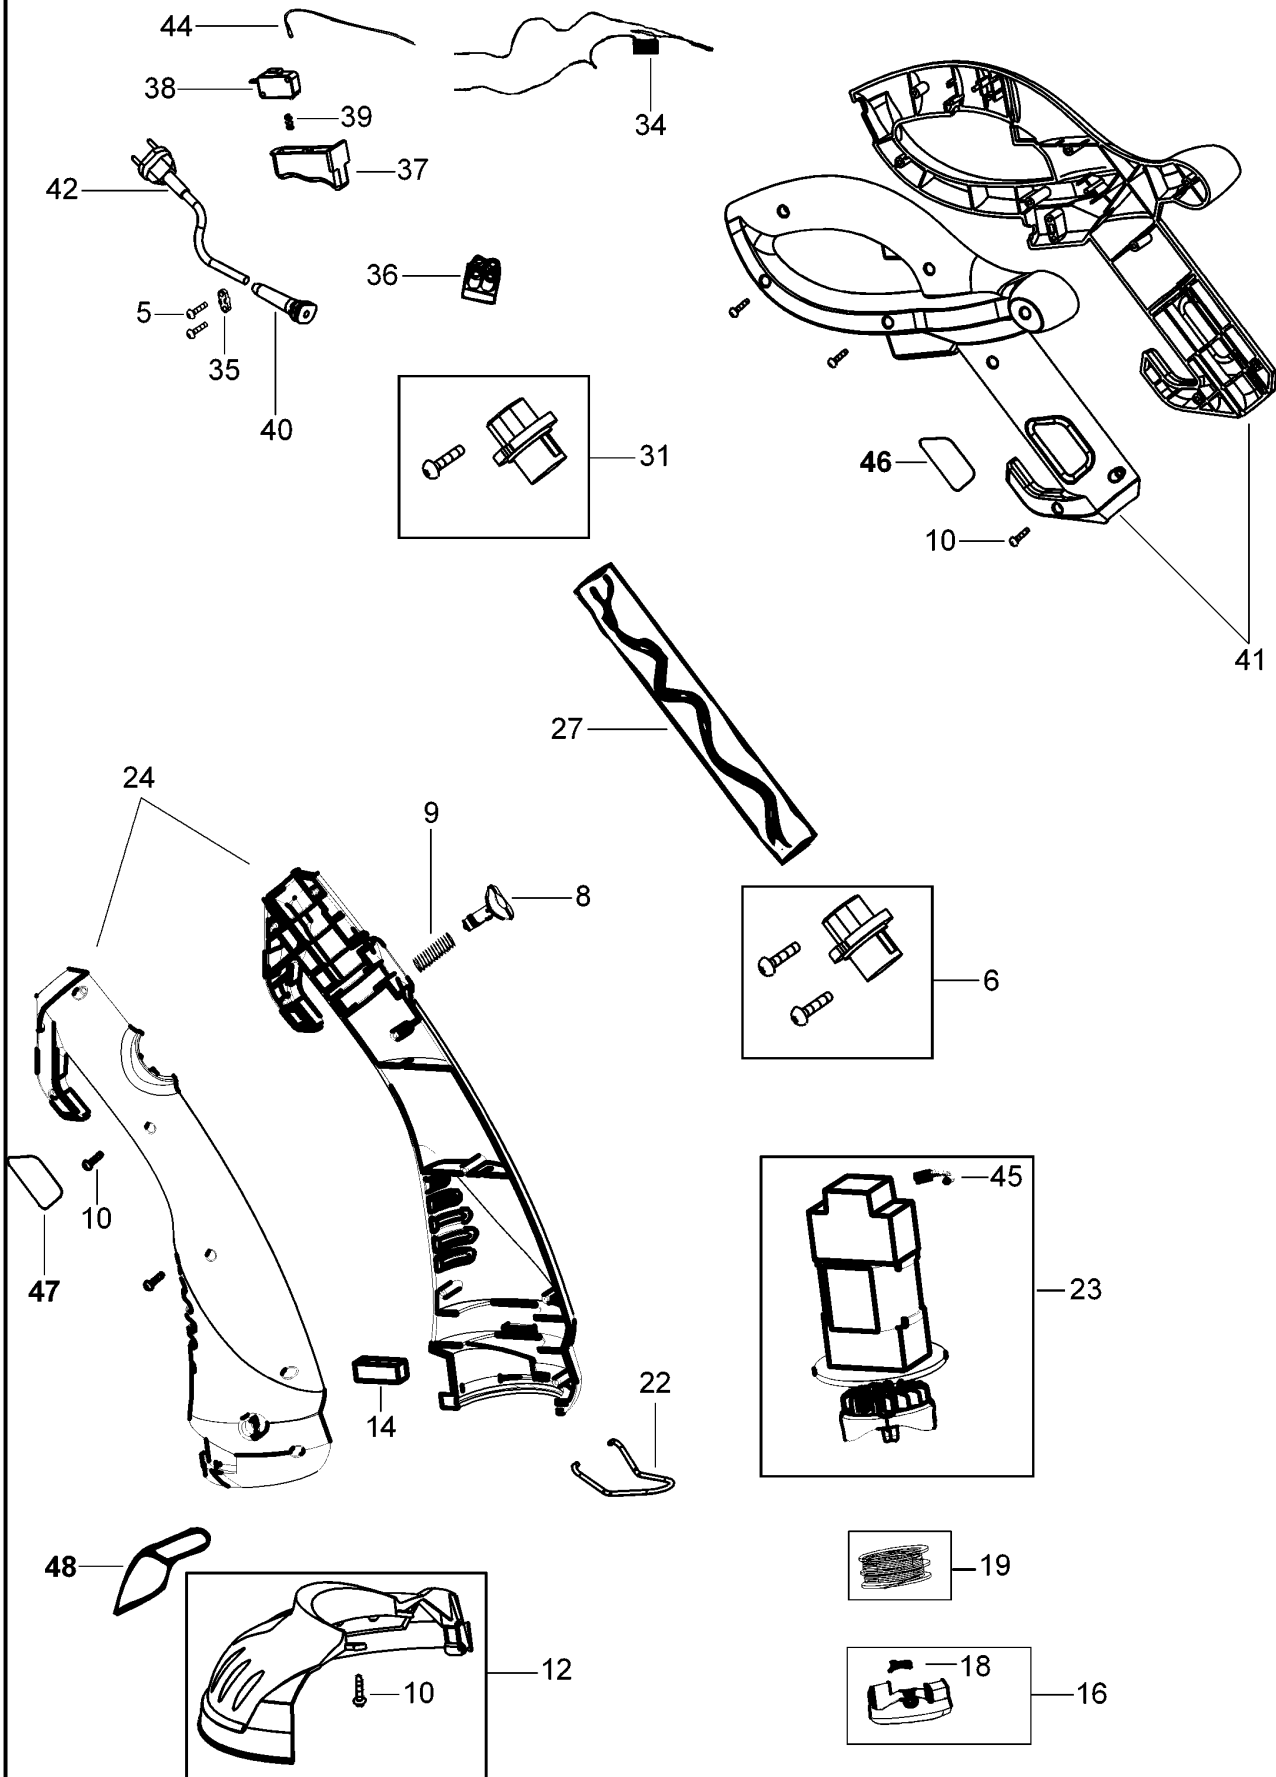

RASENTRIMMER

GL337SB---A

TYPE 1

RASENTRIMMER

GL337SB---A

TYPE 1

Pos. Nr	Ersatzteilnummer	Beschreibung	Preis	Variants
5	2	597836-00	SCHRAUBE	
6	1	597837-00	ZSB GEHAEUSE	
8	1	597867-00	KNOPF	
9	1	597866-00	FEDER	
10	20	597838-00	SCHRAUBE	
12	1	597860-00	SCHUTZ ZSB	
14	2	597841-00	PLATTE	
16	1	597863-00	SPULABDECKUNG	
18	1	597865-00	HEBEL	
19	1	597862-00	SPULE ZSB	
22	1	597864-00	FUHRUNG	
23	1	597861-00	SCHLEIFPLATTE	
24	1	597868-00	GEHAEUSEPAAR	
27	1	597846-00	ROHR ZSB	
31	1	597847-00	ZSB GEHAEUSE	
34	1	597849-00	KONDENSATOR ZSB	
35	1	597850-00	KABELKLEMME	
36	1	597851-00	ANSCHLUSSBLOCK	
37	1	597852-00	SCHALTGRIFF	
38	1	597853-00	SCHALTER	
39	1	597854-00	FEDER	
40	1	597855-00	KABELTUELLE	
41	1	597848-00	GEHAEUSEPAAR	
42	1	597856-00	KABELSATZ	GB
42	1	597857-00	KABELSATZ (EURO)	XK
42	1	597857-00	KABELSATZ (EURO)	QS
42	1	1002770-00	KABELSATZ	B1
44	1	597858-00	LITZE ZSB	
45	2	597859-00	KOHLE ZSB	
46	1	1003201-00	AUFKLEBER	
47	1	1002536-00	SCHILD	
48	1	1002535-00	WARNSCHILD	